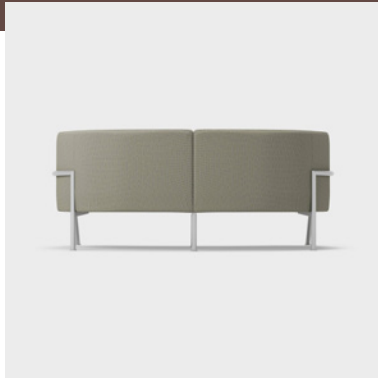

SUCCESSFUL INTERIORS

TRIX

Kinnarps[®]

**DIE SEKTIONSMÖBEL DER TRIX-SERIE BIETEN UNGEAHNT
MÖGLICHKEITEN, GESCHWUNGENE SITZLANDSCHAFTEN
ZU GESTALTEN. DIE MÖGLICHKEITEN KENNEN KEINE
GRENZEN - KOMBINIEREN SIE SO VIELE SIE MÖCHTEN
AUF EINER GEWÜNSCHTEN LÄNGE. KOMBINIEREN SIE
NACH INNEN UND AUSSEN GESCHWUNGENE ELEMENTE
UND SCHLIESSEN SIE MIT DEN GESCHWUNGENEN
ECKELEMENTEN AB. TRIX IST AUCH ALS SESSEL
ERHÄLTlich.**

SEKTIONSSOFA FÜR SPANNENDE FORMEN

- Modulares Sofa, das an Oberflächen und Umfeld angepasst werden kann. Kombinieren Sie nach innen und außen geschwungene Elemente und schließen Sie diese mit einem Eckelement ab.
- Schaffen Sie mit den Sesseln der gleichen Serie einen einheitlichen Ausdruck.
- Zur individuellen Gestaltung des Sofas wählen Sie aus dem Kinnarps Colour Studio jeweils einen kontrastierenden Stoff für Sitz und Rückenlehne.
- Dank des ansprechenden und zeitlosen Designs ist das Sofa jahrelang einsetzbar.

TRIX - MODULSOFA
SITZ/RÜCKENLEHNE Gepolstert, bezogen, mit einem losen Polster (festes Polster beim Sessel).
 Optionen: Polster aus kontrastierendem Material.
POLSTERUNG SOFA Sitz: formgegossener Polyether, Rückenlehne: Polyether.
POLSTERUNG SESSEL. formgegossener Polyether.
GESTELL. Pulverlackiertes Stahlrohrgestell. Gleiter aus Kunststoff.
EINHEIT mm, kg. **DESIGN** Dan Ihreborn.