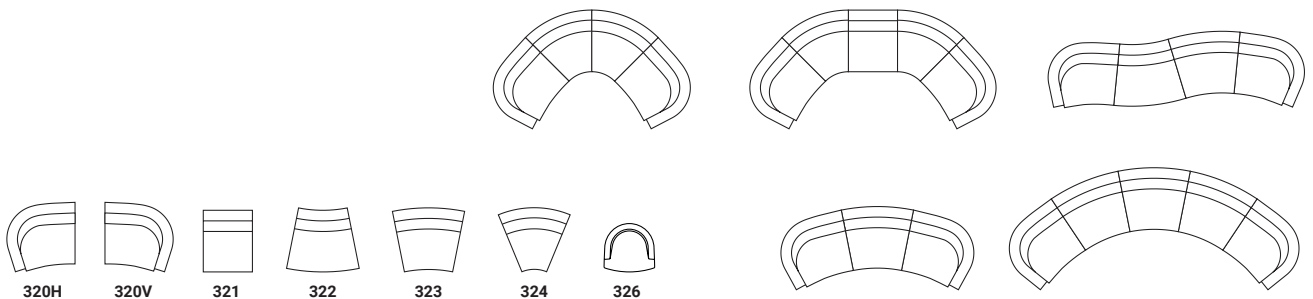

SUCCESSFUL INTERIORS

TRIX

Kinnarps[®]

**DIE SEKTIONSMÖBEL DER TRIX-SERIE BIETEN UNGEAHNT
MÖGLICHKEITEN, GESCHWUNGENE SITZLANDSCHAFTEN
ZU GESTALTEN. DIE MÖGLICHKEITEN KENNEN KEINE
GRENZEN - KOMBINIEREN SIE SO VIELE SIE MÖCHTEN
AUF EINER GEWÜNSCHTEN LÄNGE. KOMBINIEREN SIE
NACH INNEN UND AUSSEN GESCHWUNGENE ELEMENTE
UND SCHLIESSEN SIE MIT DEN GESCHWUNGENEN
ECKELEMENTEN AB. TRIX IST AUCH ALS SESSEL
ERHÄLTlich.**

SEKTIONSSOFA FÜR SPANNENDE FORMEN

- Modulares Sofa, das an Oberflächen und Umfeld angepasst werden kann. Kombinieren Sie nach innen und außen geschwungene Elemente und schließen Sie diese mit einem Eckelement ab.
- Schaffen Sie mit den Sesseln der gleichen Serie einen einheitlichen Ausdruck.
- Zur individuellen Gestaltung des Sofas wählen Sie aus dem Kinnarps Colour Studio jeweils einen kontrastierenden Stoff für Sitz und Rückenlehne.
- Dank des ansprechenden und zeitlosen Designs ist das Sofa jahrelang einsetzbar.

TRIX																		
320H, 320V	940	950	770	690	540	400	430											
321	950	950	770	650	530	400	430											
322	950	950	770	660	680	400	430											
323	950	950	770	660	680	400	430											
324	940	950	770	360	680	400	430											
326	610	660	770	440	460	400	430	13	-	•	-							

TRIX - MODULSOFA
SITZ/RÜCKENLEHNE Gepolstert, bezogen, mit einem losen Polster (festes Polster beim Sessel).
 Optionen: Polster aus kontrastierendem Material.
POLSTERUNG SOFA Sitz: formgegossener Polyether, Rückenlehne: Polyether.
POLSTERUNG SESSEL. formgegossener Polyether.
GESTELL. Pulverlackiertes Stahlrohrgestell. Gleiter aus Kunststoff.
EINHEIT mm, kg. **DESIGN** Dan Ihreborn.