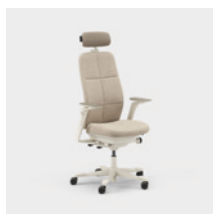

CFM/CSM 125 NAT