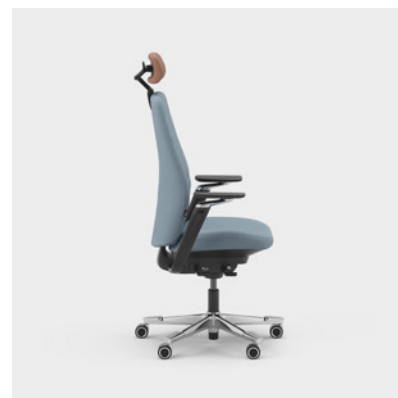

Capella Energy is een bureaustoel die een dynamische uitstraling geeft aan verschillende soorten werkomgevingen. De rug heeft sierstiksels in een energiek patroon in contrasterende kleuren. De zitting kan niet worden vergrendeld, waardoor je blijft bewegen, zelfs wanneer je zit. Verkrijgbaar met twee verschillende mechanismen: FreeMotion® of SyncMotion™. Heeft een hoge rug en twee verschillende varianten armleggers (4D AX of 5D). Een lendensteun en verstelbare hoofdsteun zijn ook verkrijgbaar als opties. Kies tussen zwart, beige of een gepolijste afwerking en geselecteerde stoffen uit Kinnarps Colour Studio. Onderdeel van de ergonomische Capella X stoelenreeks die bijdraagt aan beweging en welzijn tijdens de werkdag.