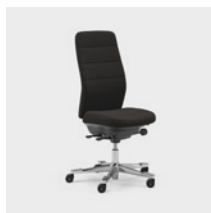

CFM/CSM 120 A