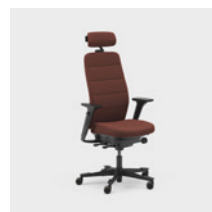

Eenheid mm.

Capella Classic is een bureaustoel die verschillende soorten werkomgevingen een aantrekkelijke en tijdloze uitstraling geeft. De rug en zitting hebben sierstiksels met een klassieke look. De zitting kan niet worden vergrendeld, waardoor je blijft bewegen, zelfs wanneer je zit. Verkrijgbaar met twee verschillende mechanismen: FreeMotion® of SyncMotion™. Kies tussen een lage of hoge rug en twee verschillende varianten armleggers (4D AX of 5D armlegger). Verstelbare hoofdsteen en lendensteun zijn enkele opties. Kies tussen zwart, beige of een gepolijste afwerking en elke stof uit Kinnarps Colour Studio. Onderdeel van de ergonomische Capella X stoelenreeks die bijdraagt aan beweging en welzijn tijdens de werkdag.

CFM/CSM 110 CLA

CFM/CSM 114 CLA

CFM/CSM 115 CLA

CFM/CSM 120 CLA

CFM/CSM 124 CLA

CFM/CSM 125 CLA

Capella Nature is een bureaustoel die bijdraagt aan een duurzame en tijdloze look in verschillende soorten werkomgevingen. De rug en zitting van de stoel zijn voorzien van stiksels in een patchworkpatroon. De zitting kan niet worden vergrendeld, waardoor je blijft bewegen, zelfs wanneer je zit. Verkrijgbaar met twee verschillende mechanismen: FreeMotion® of SyncMotion™. Heeft een hoge rug en twee verschillende armleggervarianten (4D AX of 5D armlegger). Een lendensteun en verstelbare hoofdsteun zijn ook verkrijgbaar als opties. Kies tussen zwart, beige of een gepolijste afwerking en elke stof uit Kinnarps Colour Studio. Onderdeel van de ergonomische Capella X stoelenreeks die bijdraagt aan beweging en welzijn tijdens de werkdag.