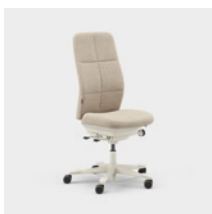

Eenheid mm.

Capella Classic is een bureaustoel die verschillende soorten werkomgevingen een aantrekkelijke en tijdloze uitstraling geeft. De rug en zitting hebben sierstiksels met een klassieke look. De zitting kan niet worden vergrendeld, waardoor je blijft bewegen, zelfs wanneer je zit. Verkrijgbaar met twee verschillende mechanismen: FreeMotion® of SyncMotion™. Kies tussen een lage of hoge rug en twee verschillende varianten armleggers (4D AX of 5D armlegger). Verstelbare hoofdsteen en lendensteun zijn enkele opties. Kies tussen zwart, beige of een gepolijste afwerking en elke stof uit Kinnarps Colour Studio. Onderdeel van de ergonomische Capella X stoelenreeks die bijdraagt aan beweging en welzijn tijdens de werkdag.

CFM/CSM 110 CLA

CFM/CSM 114 CLA

CFM/CSM 115 CLA

CFM/CSM 120 CLA

CFM/CSM 124 CLA

CFM/CSM 125 CLA

Capella Nature is een bureaustoel die bijdraagt aan een duurzame en tijdloze look in verschillende soorten werkomgevingen. De rug en zitting van de stoel zijn voorzien van stiksels in een patchworkpatroon. De zitting kan niet worden vergrendeld, waardoor je blijft bewegen, zelfs wanneer je zit. Verkrijgbaar met twee verschillende mechanismen: FreeMotion® of SyncMotion™. Heeft een hoge rug en twee verschillende armleggervarianten (4D AX of 5D armlegger). Een lendensteun en verstelbare hoofdsteun zijn ook verkrijgbaar als opties. Kies tussen zwart, beige of een gepolijste afwerking en elke stof uit Kinnarps Colour Studio. Onderdeel van de ergonomische Capella X stoelenreeks die bijdraagt aan beweging en welzijn tijdens de werkdag.