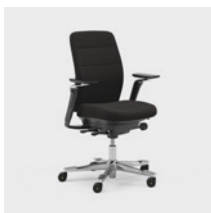

CFM/CSM 115 A