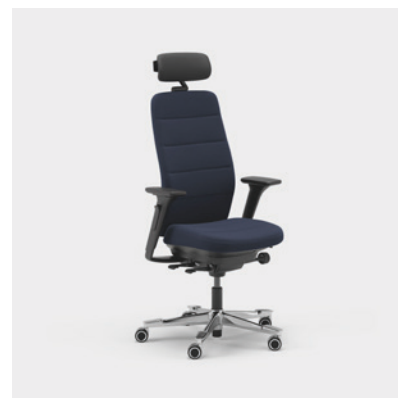

CFM/CSM 120 ENE

CFM/CSM 125 ENE

Capella XL is een extra duurzame bureaustoel die voldoet aan strengere eisen en is goedgekeurd voor een gebruikersgewicht tot 150 kg. De zitting kan niet worden vergrendeld, waardoor je blijft bewegen, zelfs wanneer je zit. Verkrijgbaar met twee verschillende mechanismen: FreeMotion® of SyncMotion™. Heeft een hoge rug, lendensteun en 4D AX armlegger, met een verstelbare hoofdsteun als optie. Verkrijgbaar in een zwarte afwerking met gepolijste stervoet en optionele Kinnarps Colour Studio-stof. Onderdeel van de ergonomische Capella X stoelenreeks die bijdraagt aan beweging en welzijn tijdens de werkdag.

CFM/CSM 120 XL

CFM/CSM 124 XL

Capella 24/7 is een bureaustoel gemaakt voor gebruik 24 uur per dag, zeven dagen per week. Hij heeft extra vulling voor comfortabel zitten en is ook goedgekeurd voor een gebruikersgewicht tot 150 kg. De zitting kan niet worden vergrendeld, waardoor je blijft bewegen, zelfs wanneer je zit. Verkrijgbaar met twee verschillende mechanismen: FreeMotion® of SyncMotion™. Heeft een hoge rug, lendensteun en 4D AX armligger, met een verstelbare hoofdsteun als optie. Verkrijgbaar in een zwarte afwerking met gepolijste stervoet en een selectie duurzame Kinnarps Colour Studio-stoffen. Onderdeel van de ergonomische Capella X stoelenreeks die bijdraagt aan beweging en welzijn tijdens de werkdag.