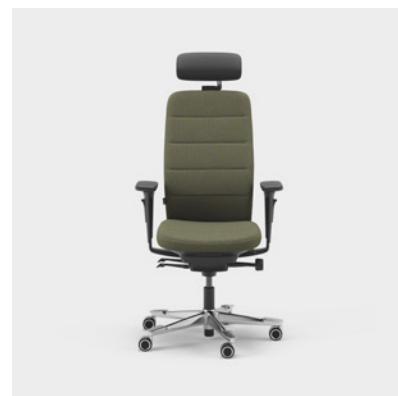

CFM/CSM 120 ENE

CFM/CSM 125 ENE

Capella XL is een extra duurzame bureaustoel die voldoet aan strengere eisen en is goedgekeurd voor een gebruikersgewicht tot 150 kg. De zitting kan niet worden vergrendeld, waardoor je blijft bewegen, zelfs wanneer je zit. Verkrijgbaar met twee verschillende mechanismen: FreeMotion® of SyncMotion™. Heeft een hoge rug, lendensteun en 4D AX armlegger, met een verstelbare hoofdsteun als optie. Verkrijgbaar in een zwarte afwerking met gepolijste stervoet en optionele Kinnarps Colour Studio-stof. Onderdeel van de ergonomische Capella X stoelenreeks die bijdraagt aan beweging en welzijn tijdens de werkdag.

CFM/CSM 120 XL

CFM/CSM 124 XL

Capella 24/7 is een bureaustoel gemaakt voor gebruik 24 uur per dag, zeven dagen per week. Hij heeft extra vulling voor comfortabel zitten en is ook goedgekeurd voor een gebruikersgewicht tot 150 kg. De zitting kan niet worden vergrendeld, waardoor je blijft bewegen, zelfs wanneer je zit. Verkrijgbaar met twee verschillende mechanismen: FreeMotion® of SyncMotion™. Heeft een hoge rug, lendensteun en 4D AX armligger, met een verstelbare hoofdsteun als optie. Verkrijgbaar in een zwarte afwerking met gepolijste stervoet en een selectie duurzame Kinnarps Colour Studio-stoffen. Onderdeel van de ergonomische Capella X stoelenreeks die bijdraagt aan beweging en welzijn tijdens de werkdag.