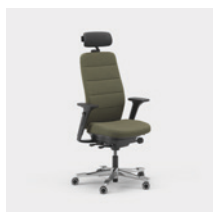

CFM/CSM 120 ENE

CFM/CSM 125 ENE

Capella XL is een extra duurzame bureaustoel die voldoet aan strengere eisen en is goedgekeurd voor een gebruikersgewicht tot 150 kg. De zitting kan niet worden vergrendeld, waardoor je blijft bewegen, zelfs wanneer je zit. Verkrijgbaar met twee verschillende mechanismen: FreeMotion® of SyncMotion™. Heeft een hoge rug, lendensteun en 4D AX armlegger, met een verstelbare hoofdsteun als optie. Verkrijgbaar in een zwarte afwerking met gepolijste stervoet en optionele Kinnarps Colour Studio-stof. Onderdeel van de ergonomische Capella X stoelenreeks die bijdraagt aan beweging en welzijn tijdens de werkdag.

CFM/CSM 120 XL

CFM/CSM 124 XL

Capella 24/7 is een bureaustoel gemaakt voor gebruik 24 uur per dag, zeven dagen per week. Hij heeft extra vulling voor comfortabel zitten en is ook goedgekeurd voor een gebruikersgewicht tot 150 kg. De zitting kan niet worden vergrendeld, waardoor je blijft bewegen, zelfs wanneer je zit. Verkrijgbaar met twee verschillende mechanismen: FreeMotion® of SyncMotion™. Heeft een hoge rug, lendensteun en 4D AX armligger, met een verstelbare hoofdsteun als optie. Verkrijgbaar in een zwarte afwerking met gepolijste stervoet en een selectie duurzame Kinnarps Colour Studio-stoffen. Onderdeel van de ergonomische Capella X stoelenreeks die bijdraagt aan beweging en welzijn tijdens de werkdag.