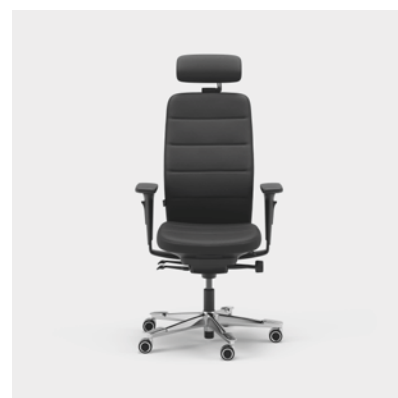

CFM/CSM 120 ENE

CFM/CSM 125 ENE

Capella XL is een extra duurzame bureaustoel die voldoet aan strengere eisen en is goedgekeurd voor een gebruikersgewicht tot 150 kg. De zitting kan niet worden vergrendeld, waardoor je blijft bewegen, zelfs wanneer je zit. Verkrijgbaar met twee verschillende mechanismen: FreeMotion® of SyncMotion™. Heeft een hoge rug, lendensteun en 4D AX armlegger, met een verstelbare hoofdsteun als optie. Verkrijgbaar in een zwarte afwerking met gepolijste stervoet en optionele Kinnarps Colour Studio-stof. Onderdeel van de ergonomische Capella X stoelenreeks die bijdraagt aan beweging en welzijn tijdens de werkdag.

CFM/CSM 120 XL

CFM/CSM 124 XL

Capella 24/7 is een bureaustoel gemaakt voor gebruik 24 uur per dag, zeven dagen per week. Hij heeft extra vulling voor comfortabel zitten en is ook goedgekeurd voor een gebruikersgewicht tot 150 kg. De zitting kan niet worden vergrendeld, waardoor je blijft bewegen, zelfs wanneer je zit. Verkrijgbaar met twee verschillende mechanismen: FreeMotion® of SyncMotion™. Heeft een hoge rug, lendensteun en 4D AX armligger, met een verstelbare hoofdsteun als optie. Verkrijgbaar in een zwarte afwerking met gepolijste stervoet en een selectie duurzame Kinnarps Colour Studio-stoffen. Onderdeel van de ergonomische Capella X stoelenreeks die bijdraagt aan beweging en welzijn tijdens de werkdag.