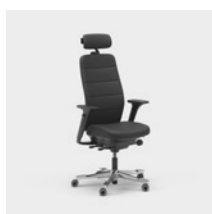

CFM/CSM 120 ENE

CFM/CSM 125 ENE

Capella XL is een extra duurzame bureaustoel die voldoet aan strengere eisen en is goedgekeurd voor een gebruikersgewicht tot 150 kg. De zitting kan niet worden vergrendeld, waardoor je blijft bewegen, zelfs wanneer je zit. Verkrijgbaar met twee verschillende mechanismen: FreeMotion® of SyncMotion™. Heeft een hoge rug, lendensteun en 4D AX armlegger, met een verstelbare hoofdsteun als optie. Verkrijgbaar in een zwarte afwerking met gepolijste stervoet en optionele Kinnarps Colour Studio-stof. Onderdeel van de ergonomische Capella X stoelenreeks die bijdraagt aan beweging en welzijn tijdens de werkdag.

CFM/CSM 120 XL

CFM/CSM 124 XL

Capella 24/7 is een bureaustoel gemaakt voor gebruik 24 uur per dag, zeven dagen per week. Hij heeft extra vulling voor comfortabel zitten en is ook goedgekeurd voor een gebruikersgewicht tot 150 kg. De zitting kan niet worden vergrendeld, waardoor je blijft bewegen, zelfs wanneer je zit. Verkrijgbaar met twee verschillende mechanismen: FreeMotion® of SyncMotion™. Heeft een hoge rug, lendensteun en 4D AX armligger, met een verstelbare hoofdsteun als optie. Verkrijgbaar in een zwarte afwerking met gepolijste stervoet en een selectie duurzame Kinnarps Colour Studio-stoffen. Onderdeel van de ergonomische Capella X stoelenreeks die bijdraagt aan beweging en welzijn tijdens de werkdag.