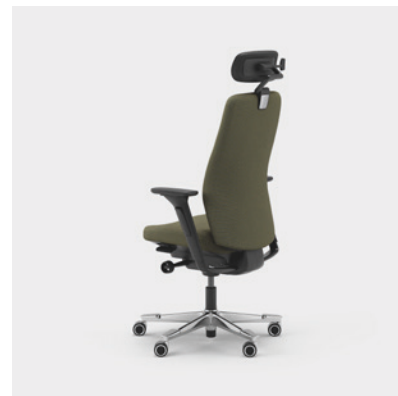

CFM/CSM 120 NAT

CFM/CSM 125 NAT

Capella Energy is een bureaustoel die een dynamische uitstraling geeft aan verschillende soorten werkomgevingen. De rug heeft sierstiksels in een energiek patroon in contrasterende kleuren. De zitting kan niet worden vergrendeld, waardoor je blijft bewegen, zelfs wanneer je zit. Verkrijgbaar met twee verschillende mechanismen: FreeMotion® of SyncMotion™. Heeft een hoge rug en twee verschillende varianten armleggers (4D AX of 5D). Een lendensteun en verstelbare hoofdsteun zijn ook verkrijgbaar als opties. Kies tussen zwart, beige of een gepolijste afwerking en geselecteerde stoffen uit Kinnarps Colour Studio. Onderdeel van de ergonomische Capella X stoelenreeks die bijdraagt aan beweging en welzijn tijdens de werkdag.

CFM/CSM 120 ENE

CFM/CSM 125 ENE

Capella XL is een extra duurzame bureaustoel die voldoet aan strengere eisen en is goedgekeurd voor een gebruikersgewicht tot 150 kg. De zitting kan niet worden vergrendeld, waardoor je blijft bewegen, zelfs wanneer je zit. Verkrijgbaar met twee verschillende mechanismen: FreeMotion® of SyncMotion™. Heeft een hoge rug, lendensteun en 4D AX armlegger, met een verstelbare hoofdsteun als optie. Verkrijgbaar in een zwarte afwerking met gepolijste stervoet en optionele Kinnarps Colour Studio-stof. Onderdeel van de ergonomische Capella X stoelenreeks die bijdraagt aan beweging en welzijn tijdens de werkdag.