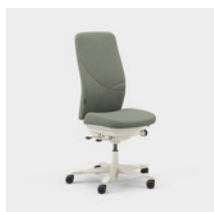

Capella Energy is een bureaustoel die een dynamische uitstraling geeft aan verschillende soorten werkomgevingen. De rug heeft sierstiksels in een energiek patroon in contrasterende kleuren. De zitting kan niet worden vergrendeld, waardoor je blijft bewegen, zelfs wanneer je zit. Verkrijgbaar met twee verschillende mechanismen: FreeMotion® of SyncMotion™. Heeft een hoge rug en twee verschillende varianten armleggers (4D AX of 5D). Een lendensteun en verstelbare hoofdsteun zijn ook verkrijgbaar als opties. Kies tussen zwart, beige of een gepolijste afwerking en geselecteerde stoffen uit Kinnarps Colour Studio. Onderdeel van de ergonomische Capella X stoelenreeks die bijdraagt aan beweging en welzijn tijdens de werkdag.

CFM/CSM 120 ENE