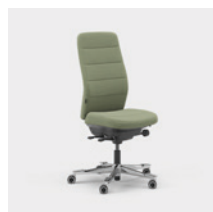

Eenheid mm.

Capella Classic is een bureaustoel die verschillende soorten werkomgevingen een aantrekkelijke en tijdloze uitstraling geeft. De rug en zitting hebben sierstiksels met een klassieke look. De zitting kan niet worden vergrendeld, waardoor je blijft bewegen, zelfs wanneer je zit. Verkrijgbaar met twee verschillende mechanismen: FreeMotion® of SyncMotion™. Kies tussen een lage of hoge rug en twee verschillende varianten armleggers (4D AX of 5D armlegger). Verstelbare hoofdsteen en lendensteun zijn enkele opties. Kies tussen zwart, beige of een gepolijste afwerking en elke stof uit Kinnarps Colour Studio. Onderdeel van de ergonomische Capella X stoelenreeks die bijdraagt aan beweging en welzijn tijdens de werkdag.

CFM/CSM 110 CLA

CFM/CSM 114 CLA

CFM/CSM 115 CLA

CFM/CSM 120 CLA

CFM/CSM 124 CLA

CFM/CSM 125 CLA

Capella Nature is een bureaustoel die bijdraagt aan een duurzame en tijdloze look in verschillende soorten werkomgevingen. De rug en zitting van de stoel zijn voorzien van stiksels in een patchworkpatroon. De zitting kan niet worden vergrendeld, waardoor je blijft bewegen, zelfs wanneer je zit. Verkrijgbaar met twee verschillende mechanismen: FreeMotion® of SyncMotion™. Heeft een hoge rug en twee verschillende armleggervarianten (4D AX of 5D armlegger). Een lendensteun en verstelbare hoofdsteun zijn ook verkrijgbaar als opties. Kies tussen zwart, beige of een gepolijste afwerking en elke stof uit Kinnarps Colour Studio. Onderdeel van de ergonomische Capella X stoelenreeks die bijdraagt aan beweging en welzijn tijdens de werkdag.