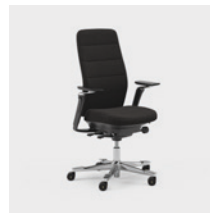

CFM/CSM 125 A