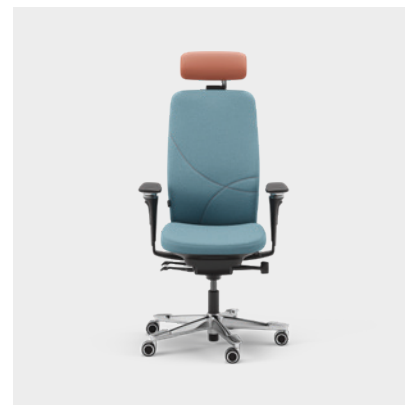

Capella Energy

Capella Energy heeft een dynamische look met sierstiksels in contrasterende kleuren.