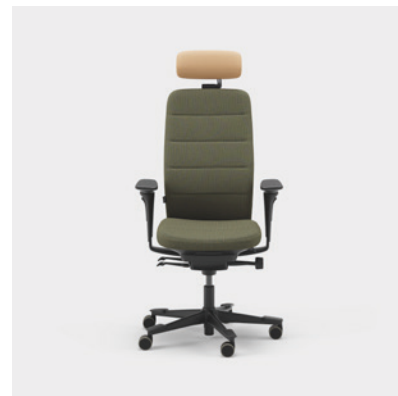

Eenheid mm.

Capella Classic is een bureaustoel die verschillende soorten werkomgevingen een aantrekkelijke en tijdloze uitstraling geeft. De rug en zitting hebben sierstiksels met een klassieke look. De zitting kan niet worden vergrendeld, waardoor je blijft bewegen, zelfs wanneer je zit. Verkrijgbaar met twee verschillende mechanismen: FreeMotion® of SyncMotion™. Kies tussen een lage of hoge rug en twee verschillende varianten armleggers (4D AX of 5D armlegger). Verstelbare hoofdsteen en lendensteun zijn enkele opties. Kies tussen zwart, beige of een gepolijste afwerking en elke stof uit Kinnarps Colour Studio. Onderdeel van de ergonomische Capella X stoelenreeks die bijdraagt aan beweging en welzijn tijdens de werkdag.