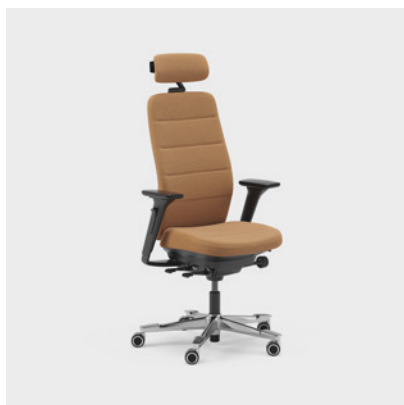

Het is een complete reeks stoelen met verschillende functionaliteiten en toepassingsgebieden, afhankelijk van de versie die je kiest. De bureaustoelen delen een ontwerptaal, waardoor het eenvoudig is om verschillende stoelen te combineren voor een harmonieuze look. Capella Classic heeft sierstiksels met een klassieke look. Capella Nature heeft een duurzame look met sierstiksels in een patchworkpatroon. Capella Energy heeft een dynamische look met energieke sierstiksels in contrasterende kleuren. Capella XL is extra duurzaam en goedgekeurd voor een gebruikersgewicht tot 150 kg. Capella 24/7 is gemaakt voor gebruik 24 uur per dag, zeven dagen per week. Capella ESD is ontworpen voor specifieke ruimtes die een antistatische afwerking en stof vereisen. De volledige stoel is aangepast om te voldoen aan de ESD-eisen. Met zijn tijdloze ontwerp en strakke lijnen past Capella X in veel verschillende soorten ruimtes. Samen met de grote keuze aan stoffen en materialen uit Kinnarps Colour Studio biedt dit veel opties.

Capella Energy heeft een dynamische look met sierstiksels in contrasterende kleuren.

Capella XL

Capella XL is extra duurzaam en goedgekeurd voor een gebruikersgewicht tot 150 kg.

Capella 24/7

Capella 24/7 is gemaakt voor gebruik 24 uur per dag, zeven dagen per week.