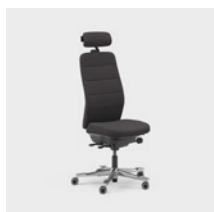

CFM/CSM 120 NAT

CFM/CSM 125 NAT

Capella Energy is een bureaustoel die een dynamische uitstraling geeft aan verschillende soorten werkomgevingen. De rug heeft sierstiksels in een energiek patroon in contrasterende kleuren. De zitting kan niet worden vergrendeld, waardoor je blijft bewegen, zelfs wanneer je zit. Verkrijgbaar met twee verschillende mechanismen: FreeMotion® of SyncMotion™. Heeft een hoge rug en twee verschillende varianten armleggers (4D AX of 5D). Een lendensteun en verstelbare hoofdsteun zijn ook verkrijgbaar als opties. Kies tussen zwart, beige of een gepolijste afwerking en geselecteerde stoffen uit Kinnarps Colour Studio. Onderdeel van de ergonomische Capella X stoelenreeks die bijdraagt aan beweging en welzijn tijdens de werkdag.

CFM/CSM 120 ENE

CFM/CSM 125 ENE

Capella XL is een extra duurzame bureaustoel die voldoet aan strengere eisen en is goedgekeurd voor een gebruikersgewicht tot 150 kg. De zitting kan niet worden vergrendeld, waardoor je blijft bewegen, zelfs wanneer je zit. Verkrijgbaar met twee verschillende mechanismen: FreeMotion® of SyncMotion™. Heeft een hoge rug, lendensteun en 4D AX armlegger, met een verstelbare hoofdsteun als optie. Verkrijgbaar in een zwarte afwerking met gepolijste stervoet en optionele Kinnarps Colour Studio-stof. Onderdeel van de ergonomische Capella X stoelenreeks die bijdraagt aan beweging en welzijn tijdens de werkdag.