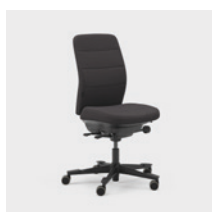

Eenheid mm.

Capella Classic is een bureaustoel die verschillende soorten werkomgevingen een aantrekkelijke en tijdloze uitstraling geeft. De rug en zitting hebben sierstiksels met een klassieke look. De zitting kan niet worden vergrendeld, waardoor je blijft bewegen, zelfs wanneer je zit. Verkrijgbaar met twee verschillende mechanismen: FreeMotion® of SyncMotion™. Kies tussen een lage of hoge rug en twee verschillende varianten armleggers (4D AX of 5D armlegger). Verstelbare hoofdsteen en lendensteun zijn enkele opties. Kies tussen zwart, beige of een gepolijste afwerking en elke stof uit Kinnarps Colour Studio. Onderdeel van de ergonomische Capella X stoelenreeks die bijdraagt aan beweging en welzijn tijdens de werkdag.