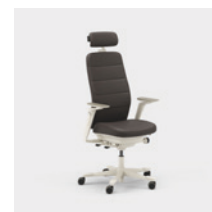

Eenheid mm.

Capella Classic is een bureaustoel die verschillende soorten werkomgevingen een aantrekkelijke en tijdloze uitstraling geeft. De rug en zitting hebben sierstiksels met een klassieke look. De zitting kan niet worden vergrendeld, waardoor je blijft bewegen, zelfs wanneer je zit. Verkrijgbaar met twee verschillende mechanismen: FreeMotion® of SyncMotion™. Kies tussen een lage of hoge rug en twee verschillende varianten armleggers (4D AX of 5D armlegger). Verstelbare hoofdsteen en lendensteun zijn enkele opties. Kies tussen zwart, beige of een gepolijste afwerking en elke stof uit Kinnarps Colour Studio. Onderdeel van de ergonomische Capella X stoelenreeks die bijdraagt aan beweging en welzijn tijdens de werkdag.

CFM/CSM 110 CLA

CFM/CSM 114 CLA

CFM/CSM 115 CLA

CFM/CSM 120 CLA

CFM/CSM 124 CLA

CFM/CSM 125 CLA

Capella Nature is een bureaustoel die bijdraagt aan een duurzame en tijdloze look in verschillende soorten werkomgevingen. De rug en zitting van de stoel zijn voorzien van stiksels in een patchworkpatroon. De zitting kan niet worden vergrendeld, waardoor je blijft bewegen, zelfs wanneer je zit. Verkrijgbaar met twee verschillende mechanismen: FreeMotion® of SyncMotion™. Heeft een hoge rug en twee verschillende armleggervarianten (4D AX of 5D armlegger). Een lendensteun en verstelbare hoofdsteun zijn ook verkrijgbaar als opties. Kies tussen zwart, beige of een gepolijste afwerking en elke stof uit Kinnarps Colour Studio. Onderdeel van de ergonomische Capella X stoelenreeks die bijdraagt aan beweging en welzijn tijdens de werkdag.