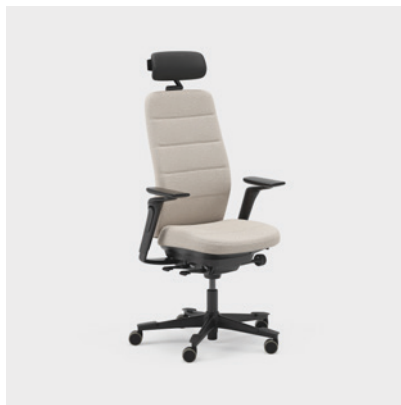

ZWARTE UITVOERING

Model met stijlvolle zwarte details.