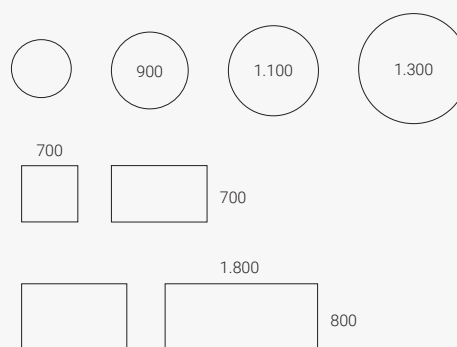

Tafel met laminaat en fineer