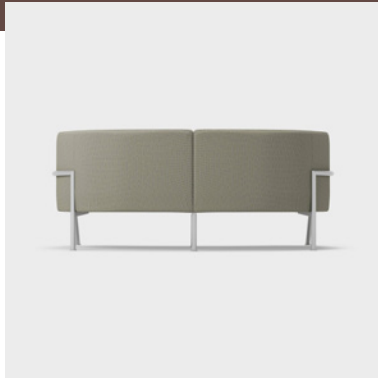

SUCCESSFUL INTERIORS

TRIX

Kinnarps[®]

TRIX ER ET SEKTIONSMØBEL MED STORT POTENTIALE FOR AT SKABE BLØDE SOFAINDRETNINGER. MULIGHEDERNE ER UBEGRÆNSEDE – BYG SÅ MEGET OG SÅ LANGT, DU VIL. KOMBINER INDAD- OG UDADSVINGENDE MODULER, OG SLUT AF MED DE BUEDE HJØRNEMODULER. TRIX FÅS OGSÅ SOM LÆNESTOL.

EN SEKTIONSSOFA GIVER SPÆNDENDE FORMER

- Modulopbygget sofa, der tilpasses efter rum og miljø. Kombiner indad- og udadsvingende moduler, og afslut med et hjørnemodul.
- Skab et ensartet udtryk med lænestole i samme serie.
- Gør sofaen personlig ved at vælge kontraststof på sæde og ryg med tekstiler fra Kinnarps Colour Studio.
- Omfavnende og tidløst design, så sofaen kan bruges år efter år.

TRIX – MODULSOFA

SÆDE/RYG Beklædt, polstret med løs hynde (fast hynde på lænestol). Tilvalg: Kontraststof på hynder.

POLSTRING SOFA Hynde: formstøbt polyether, ryg: polyether.

POLSTRING LÆNESTOL Formstøbt polyether.