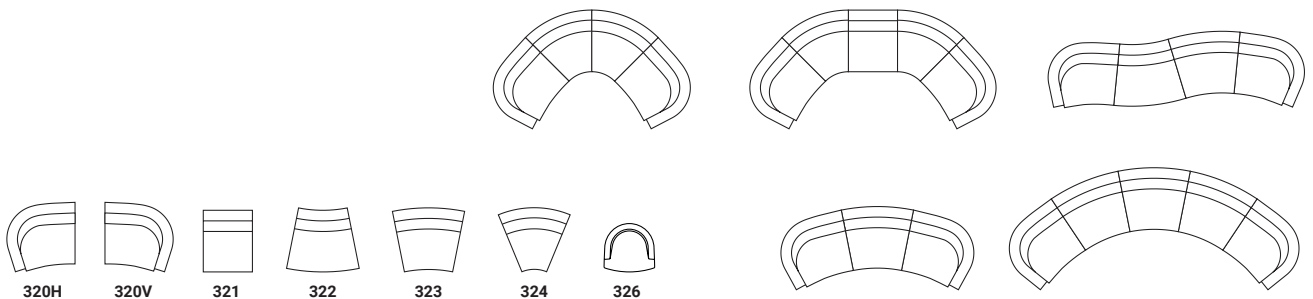

SUCCESSFUL INTERIORS

TRIX

Kinnarps[®]

TRIX ER ET SEKTIONSMØBEL MED STORT POTENTIALE FOR AT SKABE BLØDE SOFAINDRETNINGER. MULIGHEDERNE ER UBEGRÆNSEDE – BYG SÅ MEGET OG SÅ LANGT, DU VIL. KOMBINER INDAD- OG UDADSVINGENDE MODULER, OG SLUT AF MED DE BUEDE HJØRNEMODULER. TRIX FÅS OGSÅ SOM LÆNESTOL.

TRIX											
320H, 320V	940	950	770	690	540	400	430				•
321	950	950	770	650	530	400	430				•
322	950	950	770	660	680	400	430				•
323	950	950	770	660	680	400	430				•
324	940	950	770	360	680	400	430				•
326	610	660	770	440	470	400	440	13	—	•	—