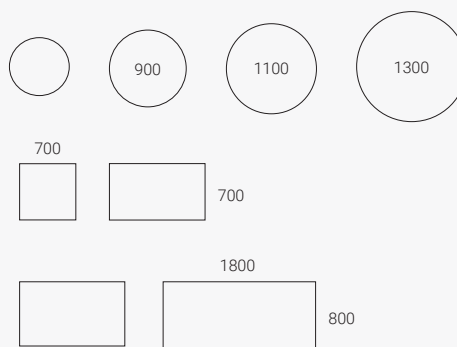

Laminált és furnézott asztal