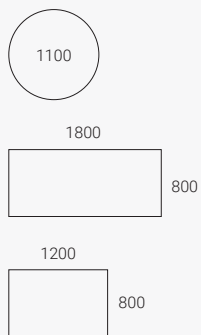

Méretetek és műszaki adatok

Asztal marmoleummal