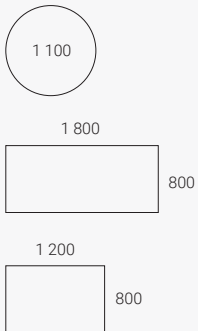

RUUVITASSUT

Jalkojen lattiatasausruuvit kompensoivat pinnan epätasaisuutta.

MARMOLEUM

Miellyttävän lämmin ja ääntä vaimentava taso. Kuviollinen pinta tekee siitä sallivamman.

Mitat ja tekniset tiedot

Pöytä marmoleumilla