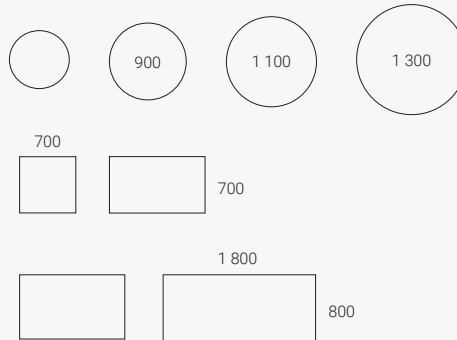

Pöytä laminaatilla ja viilulla