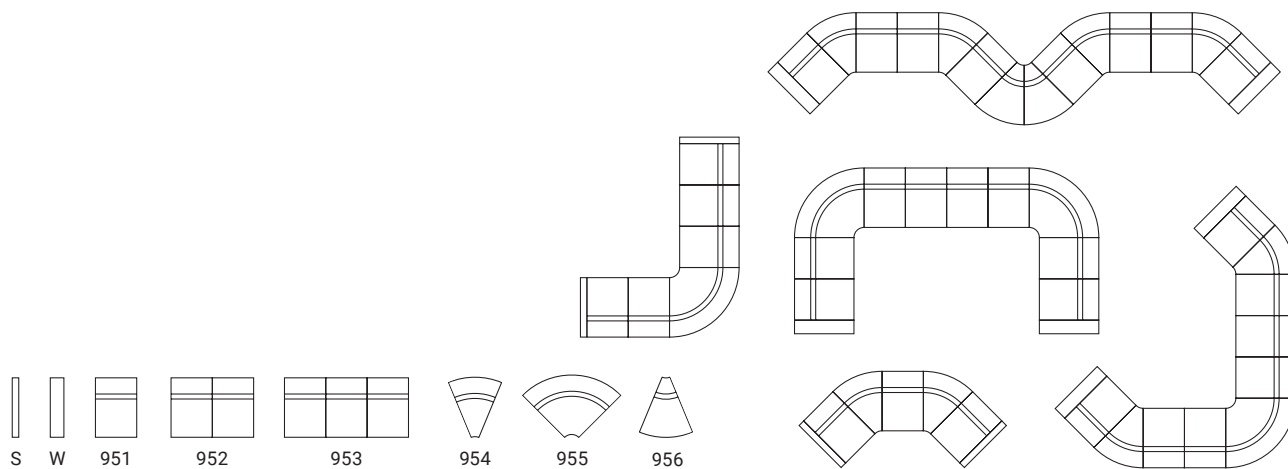

# Versiot

Pio							
<b>951</b>	560	800	730	550	510	400*	15,5
<b>951S</b>	750	800	730	570	510	400*	31
<b>951W</b>	950	800	730	570	510	400*	36
<b>952</b>	1110	800	730	1100	510	400*	26,5
<b>952S</b>	1300	800	730	1020	510	400*	42
<b>952W</b>	1490	800	730	1020	510	400*	47,2
<b>953</b>	1660	800	730	1650	510	400*	38,5
<b>953S</b>	1850	800	730	1650	510	400*	54
<b>953W</b>	2040	800	730	1650	510	400*	59
<b>954</b>						400*	15
<b>955</b>						400*	27
<b>956</b>						400*	11,5