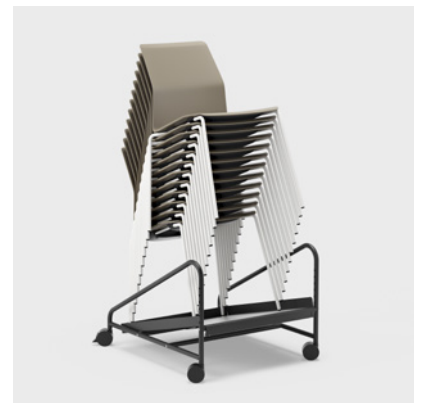

STAPELWAGEN

Stapelwagen (D-0500) met vier wielen, waarvan er twee vergrendelbaar zijn, geschikt voor 540, 540 A, 540 SLEDGE, 540 A SLEDGE.