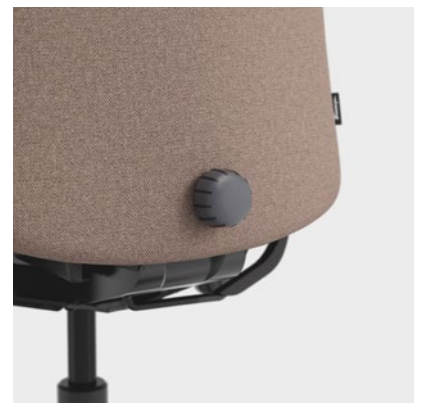

SÄÄDETTÄVÄ SELKÄNOJA

Selkänöjan korkeutta ja kulmaa voidaan säätää selkänöjan taustapuolella olevalla nupilla.