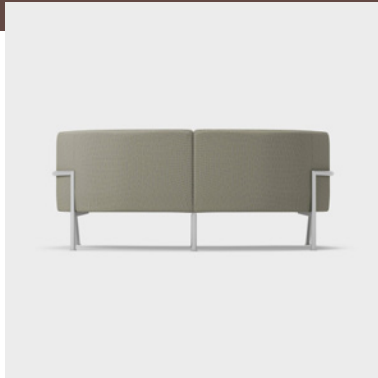

# TRIX

*Kinnarps*<sup>®</sup>

**A TRIX ELEMES BÚTORCSALÁDDAL VÁLTOZATOS,  
FINOM VONALVEZETÉSŰ KANAPÉRENDSZEREKET  
ALAKÍTHAT KI. A LEHETŐSÉGEK KORLÁTLANOK –  
ANNYI ELEMET KAPCSOLHAT ÖSSZE, AMENNYIT CSAK  
SZERETNE. A TRIX FOTEL FORMÁJÁBAN IS KAPHATÓ.**

## ELEMES KANAPÉ IZGALMAS ALAKZATOKHOZ

- A rendelkezésre álló területhez és a környezethez igazítható kanapérendszer. A befelé és kifelé ívelő elemek tetszése szerint kialakított sorát sarokegységekkel zárhatja le.
- Az azonos termékcsaládba tartozó fotelekkel egységes megjelenést hozhat létre.
- Az ülőfelületekhez és támlákhoz a Kinnarps Colour Studióból kontrasztos szöveteket választva egyedivé teheti kanapéját.
- A letisztult és időtlen kialakításnak köszönhetően a kanapé hosszú éveken át használható.