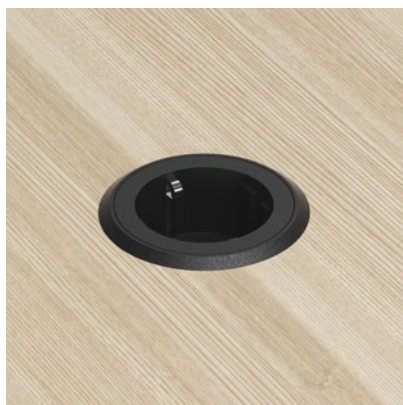

SORTIE DE CÂBLES

Passage de câbles en plastique rond avec un couvercle en trois parties pour une adaptation à différents types de câbles; peut également être refermé complètement.

PRISE ESCAMOTABLE

Solution escamotable facile d'utilisation avec alimentation électrique. Disponible avec différentes longueurs de câbles.