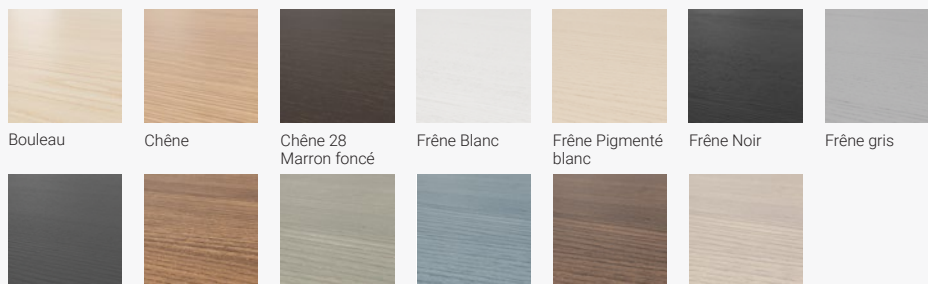

Pince Noire, blanche, gris aluminium, beige crème.

Plateau de table Soit des plateaux à placage bois avec chants recouverts d'une laque transparente ou des plateaux en stratifié avec chants PP.

Table basse, piètement Noir, blanc, gris aluminium, chrome, beige crème, beige grès, vert pin, bleu nuit.

Piètement colonne Noir, blanc, gris aluminium, beige crème.

Pièces métalliques, accessoires Noir, blanc, gris aluminium, chrome, beige crème, beige grès, vert pin, bleu nuit.

Pour plus d'informations sur les couleurs et les matériaux, rendez-vous sur kinnarps.fr/kcs.

Métal

Blanc Noir Gris aluminium Chrome Beige crème Grès beige Vert pin Bleu nuit

Stratifié

Blanc Gris Marron Portland Chêne gris

Placage bois

Bouleau Chêne Chêne 28 Marron foncé Frêne Blanc Frêne Pigmenté blanc Frêne Noir Frêne gris
Frêne Gris foncé Frêne Brun moyen Frêne Vert forêt Frêne Bleu ciel Frêne Brun écorce Frêne Beige sable