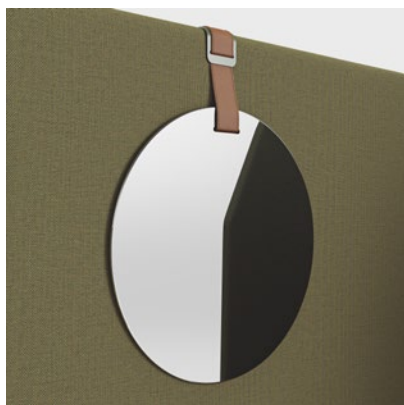

MIROIR

Miroir à accrocher à une cloison ou au dos du canapé, à la fois fonctionnel et esthétique. La sangle est disponible en noir, en lin et en cuir.