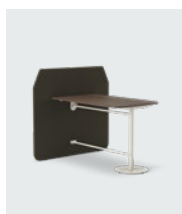

FICC4

FICC2V2

Table de réunion à utiliser avec la cloison Co-création pour l'interconnexion. Disponible en différentes hauteurs et variantes, elle peut être utilisée pour le travail debout ou assis, selon la hauteur choisie. Vous pouvez choisir de placer les tables d'un seul ou des deux côtés de la cloison. Peut également être combiné avec un tableau d'affichage et un écran de moniteur, et équipé d'une prise de courant et d'une sortie de câbles pour simplifier les branchements. Choisissez un matériau dans Kinnarps Colour Studio pour personnaliser l'apparence.

FITC86V2 74

FITC126V2 74

FITC118V2 74

FITC148V2 74

FITC86V2 90

FITC126V2 90

FITC118V2 90

FITC148V2 90