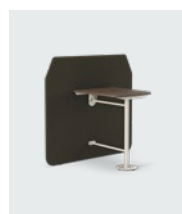

FICC4

FICC2V2

Table de réunion à utiliser avec la cloison Co-création pour l'interconnexion. Disponible en différentes hauteurs et variantes, elle peut être utilisée pour le travail debout ou assis, selon la hauteur choisie. Vous pouvez choisir de placer les tables d'un seul ou des deux côtés de la cloison. Peut également être combiné avec un tableau d'affichage et un écran de moniteur, et équipé d'une prise de courant et d'une sortie de câbles pour simplifier les branchements. Choisissez un matériau dans Kinnarps Colour Studio pour personnaliser l'apparence.

FITC86V2 74

FITC126V2 74

FITC118V2 74

FITC148V2 74

FITC86V2 90

FITC126V2 90

FITC118V2 90

FITC148V2 90