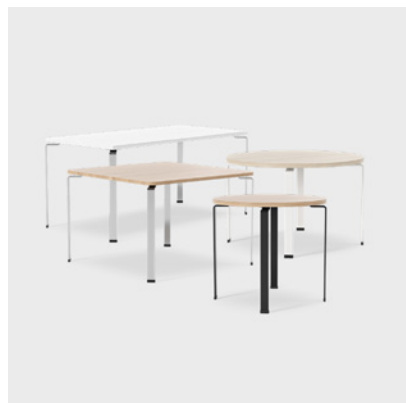

Functies en opties

VERSCHILLENDE BOVENBLADEN

U kunt kiezen uit bovenbladen in verschillende afmetingen en materialen. Alles om te passen bij verschillende soorten ruimtes en behoeften.