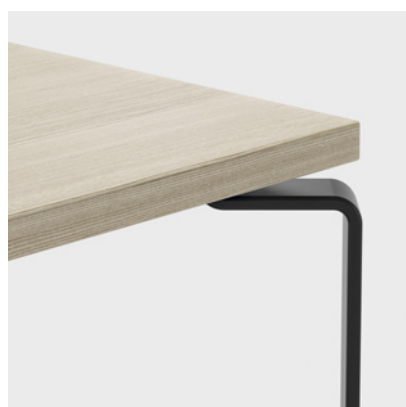

Stijlvolle salontafel met metalen poten

Een klassieke en stijlvolle salontafel met een houten blad en goed ontworpen metalen poten. Stevige en stabiele koffietafel die eenvoudig te combineren is voor een uniforme look.

* Maten Ø 500, Ø 900 en 800x800 mm zijn verkrijgbaar in massief hout.

Functies en opties

VERSCHILLENDE BOVENBLADEN

U kunt kiezen uit bovenbladen in verschillende afmetingen en materialen. Alles om te passen bij verschillende soorten ruimtes en behoeften.

MASSIEF HOUTEN BOVENBLAD

Het bovenblad is leverbaar in massief hout voor een stevige en warme uitstraling, in de maten Ø500, Ø900 en 800 x 800 mm.

BOVENBLAD IN FINEER

Het bovenblad is verkrijgbaar in verschillende kleuren fineer. Houtfineer is een prachtig natuurlijk materiaal dat het interieurontwerp een levendige en exclusieve uitstraling geeft.

DUURZAAM LAMINAAT

Het bovenblad is verkrijgbaar in slijtvast laminaat, waardoor de tafel langer meegaat in ruimtes met veel passage.

METALEN POTEN

Goed ontworpen en stevige metalen poten.

POTEN MET CHROOM AFWERKING