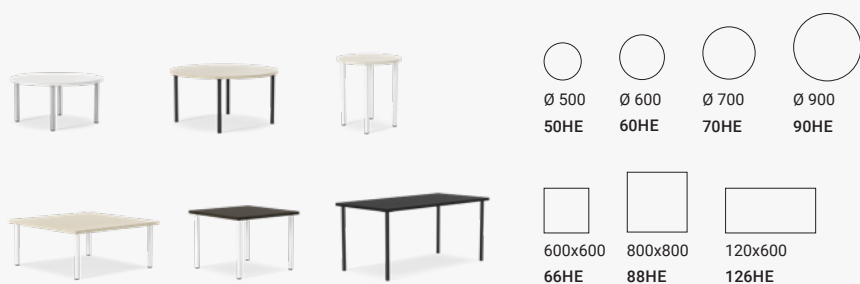

CERTIFICATEN

15372 L2

ONTWERPER
Kinnarps Studio

MEER INFORMATIE
kinnarps.be

Afmetingen en technische specificaties

Verkrijgbaar in de volgende hoogtes: 350, 450 en 550 mm.

Functies en opties

VERSCHILLENDE BOVENBLADEN