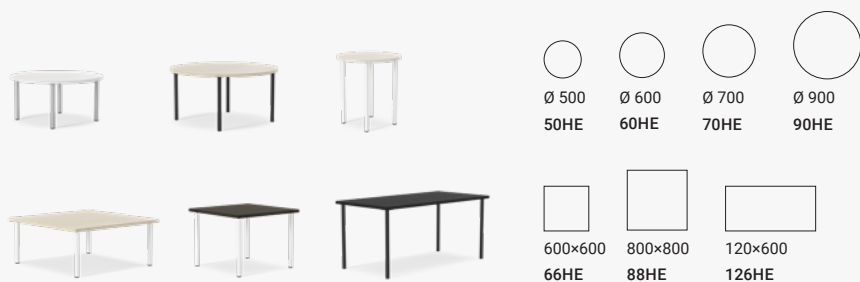

Az összehangolt megjelenés érdekében könnyen kombinálható egyéb belsőépítészeti elemekkel. A többféle magasságban rendelkezésre álló asztalok jól párosíthatók a különféle kanapékkal, fotelekkel stb.

Az asztal minimális számú elemből áll, amelyek cserélhetők, szétválaszthatók és újrahasznosíthatók, így a termék körkörösén használható és hosszú távon fenntartható.

Az anyagok széles választékát kínáló Kinnarps Colour Studio teljes kollekciónaként választhat.

TANÚSÍTVÁNYOK

15372 L2

TERVEZŐ

Kinnarps Studio

TOVÁBBI INFORMÁCIÓK

kinnarps.hu

Méretetek és műszaki adatok

Rendelésre álló magasságok: 350, 450 és 550 mm.

Funkciók és opciók

KÜLÖNFÉLE ASZTALLOK

Különböző méretű és anyagú asztalok közül választhat. Minden típusú térhez és igényhez megtalálja a megfelelőt.

FURNÉROS ASZTAL