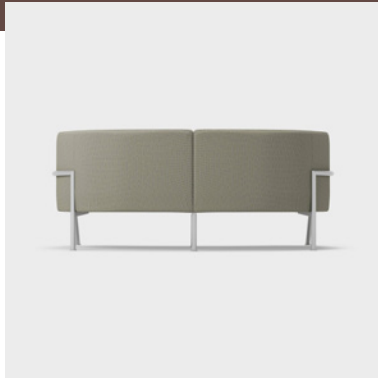

# TRIX

*Kinnarps*<sup>®</sup>

**A TRIX ELEMES BÚTORCSALÁDDAL VÁLTOZATOS,  
FINOM VONALVEZETÉSŰ KANAPÉRENDSZEREKET  
ALAKÍTHAT KI. A LEHETŐSÉGEK KORLÁTLANOK –  
ANNYI ELEMET KAPCSOLHAT ÖSSZE, AMENNYIT CSAK  
SZERETNE. A TRIX FOTEL FORMÁJÁBAN IS KAPHATÓ.**

## ELEMES KANAPÉ IZGALMAS ALAKZATOKHOZ

- A rendelkezésre álló területhez és a környezethez igazítható kanapérendszer. A befelé és kifelé ívelő elemek tetszése szerint kialakított sorát sarokegységekkel zárhatja le.
- Az azonos termékcsaládba tartozó fotelekkel egységes megjelenést hozhat létre.
- Az ülőfelületekhez és támlákhoz a Kinnarps Colour Studióból kontrasztos szöveteket választva egyedivé teheti kanapéját.
- A letisztult és időtlen kialakításnak köszönhetően a kanapé hosszú éveken át használható.

#### TRIX – ELEMES KANAPÉ

**ÜLŐFELÜLET/TÁMLA** Kárpitozott, levehető párnával (a fotel párnája rögzített).

Opciók: Kontrasztos kárpitozás az ülőpárnákon.

**A KANAPÉ PÁRNÁZÁSA** Ülés: fröccsöntött poliéter, Támla: poliéter.