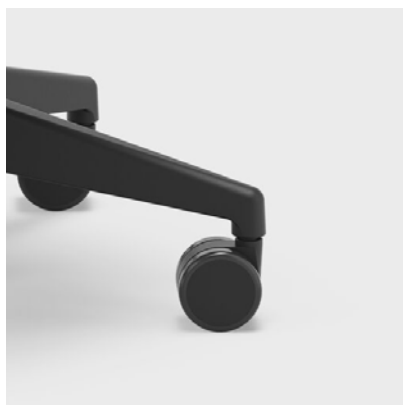

Til rækkekobling af Leia med fire ben eller sledge. Beslaget er nemt at montere på stolen samt at afmontere.

HJUL

Sorte hjul med bremses eller glideknop som tilbehør til xbase.

FILTPUDE

Tilvælg filtpuder, hvis stolen står på et hårdt gulv. Det mindsker skrabelyde og giver et roligere lyd miljø.