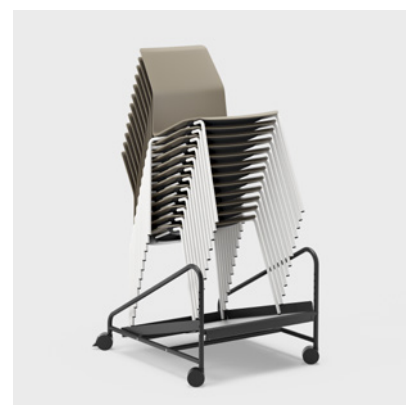

Materialet er ridsefast og nemt at holde rent, hvilket er en fordel i offentlige miljøer, konferencelokaler samt i caféer og restauranter. Leia fås også med polstret sæde og i helpolstret udførelse, alle på fem forskellige stel. Det gør det nemt at tilpasse stolen efter forskellige behov og skabe multifunktionelle miljøer med et godt sammenhængende udtryk, som er bæredygtigt over tid.

Til rækkekobling af Leia med fire ben eller sledge. Beslaget er nemt at montere på stolen samt at afmontere.

HJUL

Sorte hjul med bremses eller glideknop som tilbehør til xbase.

FILTPUDE

Tilvælg filtpuder, hvis stolen står på et hårdt gulv. Det mindsker skrabelyde og giver et roligere lyd miljø.

STABLINGSBESKYTTELSE

Praktisk beskyttelse til brug ved stabling af polstret Leia for at undgå mærker i sædet. Stablingsbeskyttelsen kan også eftermonteres.

STABLINGSVOGN

Let manøvrerbar vogn til smidig stabling og transport af stole (CHAIRTR01). Plads til maks. 20 stole. Fire hjul, hvoraf to er låsbare.