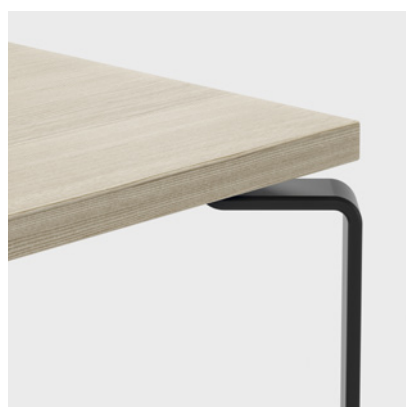

SLITSTARKT LAMINAT

Skivan går att få med slitstarkt laminat som gör bordet extra slittåligt i utsatta miljöer.