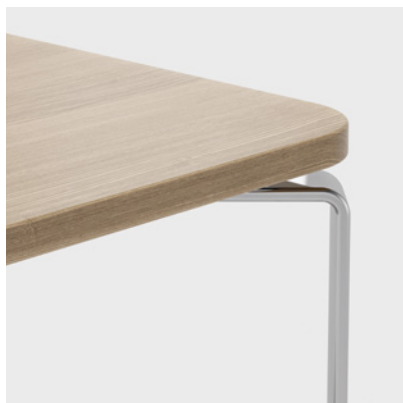

Stilrent soffbord med metallben

Ett klassiskt och stilrent soffbord med träskiva och väldesignade metallben. Bordets klassiska design gör det enkelt att kombinera med övrig inredning för ett enhetligt uttryck.

CERTIFIKAT

15372 L2

DESIGNER
Kinnarps studio

MER INFORMATION
kinnarps.se

*Alla faner och laminat är FSC®-märkta.

Mått och tekniska specifikationer

Finns i höjderna 350, 450 och 550 mm.

* Storlekarna Ø 500, Ø 900 och 800x800 mm går att få i massiv trä.

Funktioner & tillval

OLIKA BORDSSKIVOR

Det finns skivor i olika storlekar och material att välja på. Allt för att passa olika typer av miljöer och behov.

SKIVA I MASSIV TRÄ

Bordsskivan går att få i massiv trä för ett gediget och varmt uttryck i storlekarna Ø500, Ø900 samt 800x800 mm.