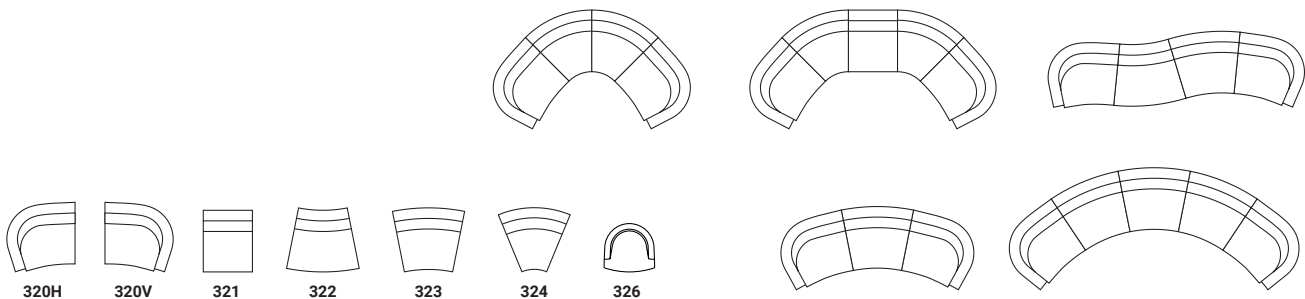

SUCCESSFUL INTERIORS

TRIX

Kinnarps[®]

TRIX ÄR EN SEKTIONSMÖBEL MED STOR POTENTIAL ATT BYGGA MJUKT FORMADE SOFFINREDNINGAR. MÖJLIGHETERNA ÄR OBEGRÄNSADE – BYGG SÅ MYCKET OCH SÅ LÅNGT DU VILL. KOMBINERA IN- OCH UTSVÄNGDA MODULER OCH AVSLUTA MED DE SVÄNGDA HÖRNDELARNA. TRIX FINNS ÄVEN SOM FÅTÖLJ.

TRIX

320H, 320V

940	950	770	690	540	400	430							•
-----	-----	-----	-----	-----	-----	-----	--	--	--	--	--	--	---

321

950	950	770	650	530	400	430							•
-----	-----	-----	-----	-----	-----	-----	--	--	--	--	--	--	---