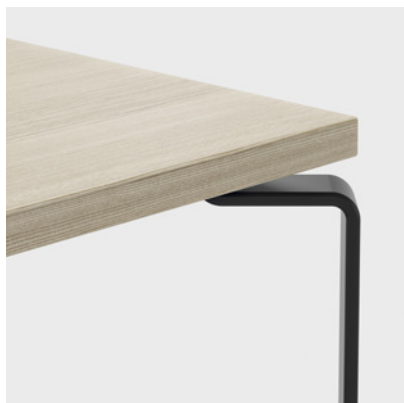

Tyylikäs metallijalkainen sohvapöytä

Klassinen ja tyylipuhdas sohvapöytä, jossa on puutaso ja muotoillut metallijalat. Tukeva ja vakaa pöytä, joka on helppo yhdistää muuhun kalustukseen ja luoda tilaan yhtenäinen ilme.

600x600 800x800* 1200x600

66CAS 88CAS 126CAS

Saatavana korkeudet: 350, 450 ja 550 mm.

* Koot Ø500, Ø900 ja 800x800 mm on saatavana massiivipuusta.

Toiminnot ja lisävarusteet

ERILAISIA PÖYTÄTASOJA

Saatavana on erikokoisia ja eri materiaaleista valmistettuja tasoja. Erilaisten ympäristöjen tarpeisiin.

MASSIIVIPUIINEN TASO

Pöytätaaso on saatavana massiivipuusta valmistettuna ja lämpimän näköisenä, koot Ø500, Ø900 ja 800x800 mm.

VIILU

Tasoon on saatavana erivärisiä viilupintoja. Puuviilu on kaunis luonnonmateriaali, joka luo sisustukseen eloa ja yllälistä tunnelmaa.