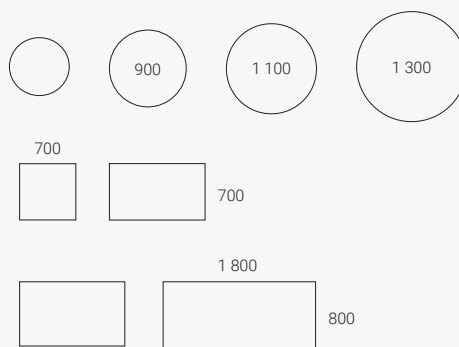

Pöytä laminaatilla ja viilulla