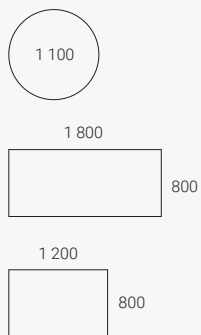

Jalkojen lattiatasausruuvit kompensoivat pinnan epätasaisuutta.

MARMOLEUM

Miellyttävän lämmin ja ääntä vaimentava taso. Kuviollinen pinta tekee siitä sallivamman.

Mitat ja tekniset tiedot

Pöytä marmoleumilla