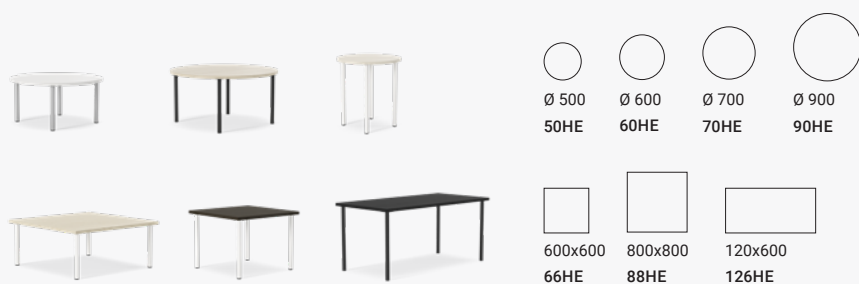

Er enkelt å kombinere med øvrig innredning for et helhetlig uttrykk. Finnes i ulike høyder, noe som gjør dem enkle å kombinere med ulike sofaer, lenestoler og øvrig sortiment.

Bordet består av noen få deler som kan skiftes ut, tas fra hverandre og gjenvinnes, noe som gjør det sirkulært og bærekraftig.

Velg materialer fra Kinnarps Colour Studio, en komplett materialkolleksjon som gjør det mulig å velge mellom mange ulike materialer.

SERTIFIKAT

15372 L2

DESIGNER
Kinnarps studio

MER INFORMASJON
kinnarps.no

Mål og tekniske spesifikasjoner

Finnes i høydene 350, 450 og 550 mm.

Funksjoner og tilvalg

ULIKE BORDPLATER

Det finnes bordplater i ulike størrelser og materialer å velge mellom. Slik at de skal passe til ulike typer miljøer og behov.