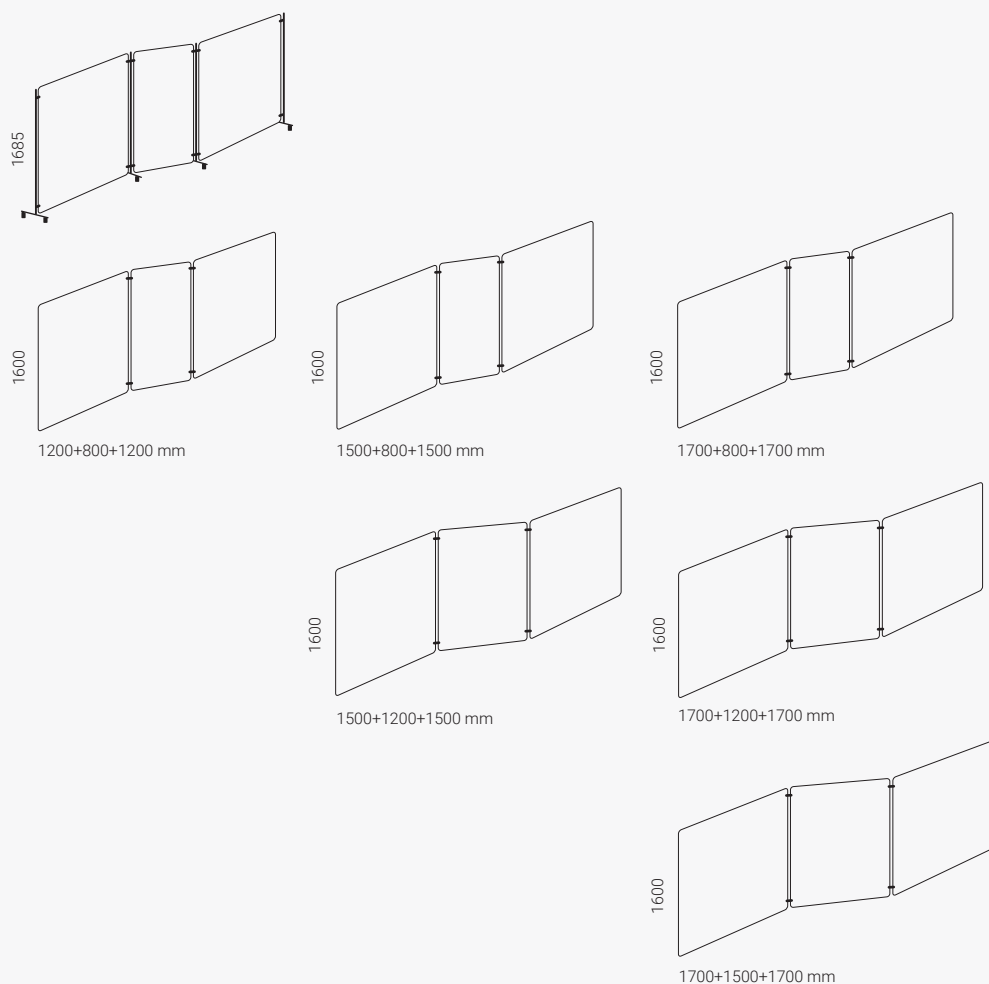

Vibe rumsavdelare med hyllor som smidigt delar av och skärmar av olika utrymmen. Bidrar även med ett väldesignat uttryck. Finns som fristående eller kopplingsbara.

Rumsavdelare Vibe

Ram Ø 25 mm, metall. Koppling medföljer. Maxlast 5 kg/hylla.

Ställfot (höjd 35 mm). Totalhöjd 1835.

Flexibel skärm Vibe Focus

Ljudabsorberande skärm. Tjocklek 40 mm.

Flexibel lösning som består av tre vikbara skärmar med hjul som kan förflyttas och vinklas för att skapa rum i rummet och skilja av olika ytor. Är vikbar upp till 65°. Skärmarna är ljudabsorberande och bidrar till en sund ljudmiljö och avskildhet på arbetsplatsen. Med hjälp av accessoarer och färgval kan man dessutom enkelt sätta en personlig prägel.

Flexibel skärm Vibe

Ram \varnothing 25 mm, metall. Metallfot med hjul (höjd 85 mm).

Totalhöjd 1685 mm.

Funktioner & tillval

FLYBY

Vibe FlyBy finns i olika bredder och kan placeras på två olika höjder på bordet. Finns både som Vibe Light FlyBy och Vibe Focus FlyBy.