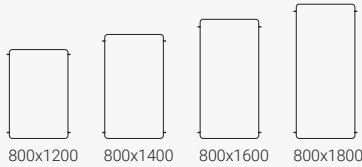

Golvskärm Vibe

Bredd 765 mm

765x1200 765x1400 765x1600 765x1800

Golvskärm Vibe

Bredd 865 mm

865x1400

Golvskärm Vibe

Bredd 965 mm

965x1200 965x1400 965x1600 965x1800

Golvskärm Vibe

Bredd 1165 mm

1165x1200 1165x1400 1165x1600 1165x1800

Golvskärm Vibe

Bredd 1265 mm

1265x1400

Golvskärm Vibe

Bredd 1465 mm

1465x1200 1465x1400 1465x1600 1465x1800

Golvskärm Vibe

Bredd 1665 mm

1665x1200 1665x1400 1665x1600 1665x1800

Golvskärm Vibe

Bredd 1865 mm

1865x1400

Golvskärm Vibe, kopplingsbar

Bredd 800 mm

Golvskärm Vibe, kopplingsbar

Bredd 1300 mm

Golvskärm Vibe, kopplingsbar

Bredd 900 mm

Golvskärm Vibe, kopplingsbar

Bredd 1500 mm