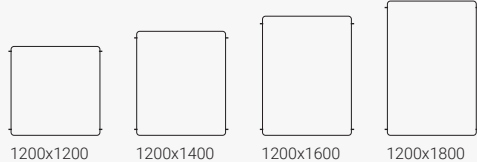

Golvskärm Vibe, kopplingsbar

Bredd 800 mm

Golvskärm Vibe, kopplingsbar

Bredd 1300 mm

Golvskärm Vibe, kopplingsbar

Bredd 900 mm

Golvskärm Vibe, kopplingsbar

Bredd 1500 mm

Golvskärm Vibe, kopplingsbar

Bredd 1000 mm

Golvskärm Vibe, kopplingsbar

Bredd 1700 mm

Golvskärm Vibe, kopplingsbar

Bredd 1200 mm

Golvskärm Vibe, kopplingsbar

Bredd 1900 mm