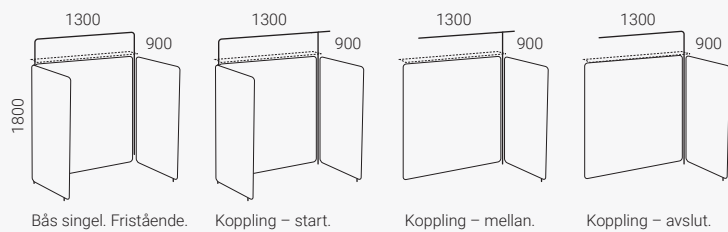

Vibe Bås 139 med horisontell ram, förberedd för hylla

Ram Ø 25 mm, metall. Koppling medföljer.

Ställfot (höjd 35 mm). Totalhöjd 1835. Komplettera med hylla.