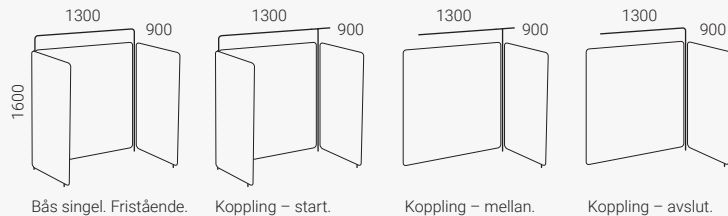

Bås dubbel. Fristående/start.

Påbyggnad

Vibe Bås 199

Ram Ø 25 mm, metall. Koppling medföljer.
Ställfot (höjd 35 mm). Totalhöjd 1435.

Bås singel. Fristående/start.

Påbyggnad

Bås dubbel. Fristående/start.

Påbyggnad

Vibe Bås Focus

Ljudabsorberande skärm. Tjocklek 40 mm.

Vibe Bås 139 med horisontell ram

Ram Ø 25 mm, metall. Koppling medföljer.

Ställfot (höjd 35 mm). Totalhöjd 1635.

Vibe Bås 139 med horisontell ram, förberedd för hylla