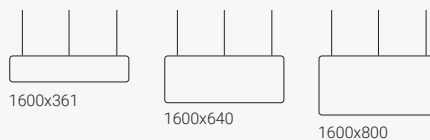

Golvskärm Vibe, kopplingsbar

Bredd 1000 mm

Golvskärm Vibe, kopplingsbar

Bredd 1700 mm

Golvskärm Vibe, kopplingsbar

Bredd 1200 mm

Golvskärm Vibe, kopplingsbar

Bredd 1900 mm

Takhängd skärm Vibe

Bredd 765 mm

Takhängd skärm Vibe

Bredd 1600 mm

Takhängd skärm Vibe

Bredd 1165 mm

Takhängd skärm Vibe

Bredd 1800 mm