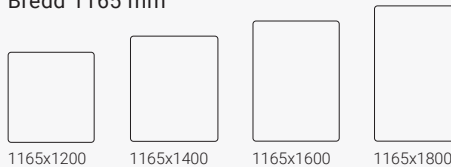

Golvskärm Vibe

Bredd 765 mm

765x1200 765x1400 765x1600 765x1800

Golvskärm Vibe

Bredd 865 mm

865x1400

Golvskärm Vibe

Bredd 965 mm

965x1200 965x1400 965x1600 965x1800

Golvskärm Vibe

Bredd 1165 mm

1165x1200 1165x1400 1165x1600 1165x1800

Golvskärm Vibe

Bredd 1265 mm

1265x1400

Golvskärm Vibe