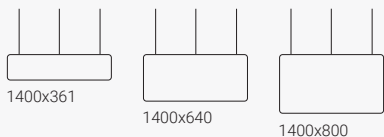

Takhängd skärm Vibe

Bredd 765 mm

Takhängd skärm Vibe

Bredd 1600 mm

Takhängd skärm Vibe

Bredd 1165 mm

Takhängd skärm Vibe

Bredd 1800 mm

Takhängd skärm Vibe

Bredd 1200 mm

Takhängd skärm Vibe

Bredd 2000 mm

Takhängd skärm Vibe

Bredd 1400 mm

Vägghängd Vibe Focus

Ljudabsorberande skärm. Tjocklek 40 mm.