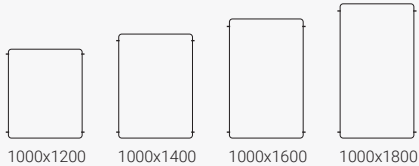

Golvskärm Vibe, kopplingsbar

Bredd 1000 mm