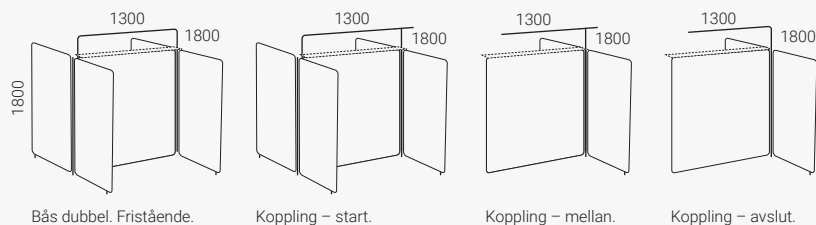

Ram Ø 25 mm, metall. Koppling medföljer.

Ställfot (höjd 35 mm). Totalhöjd 1835. Komplettera med hylla.

Vibe Bås 139 med horisontell ram

Ram Ø 25 mm, metall. Koppling medföljer.

Ställfot (höjd 35 mm). Totalhöjd 1635.

Vibe Bås 139 med horisontell ram, förberedd för hylla

Ram Ø 25 mm, metall. Koppling medföljer.

Ställfot (höjd 35 mm). Totalhöjd 1835. Komplettera med hylla.

Rumsavdelare Vibe Focus

Ljudabsorberande skärm. Tjocklek 40 mm.