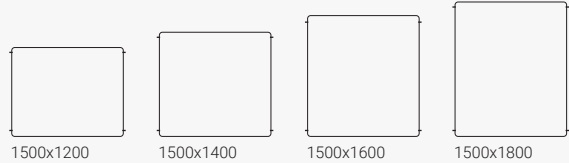

Bredd 1465 mm

1465x1200 1465x1400 1465x1600 1465x1800

Golvskärm Vibe

Bredd 1665 mm

1665x1200 1665x1400 1665x1600 1665x1800

Golvskärm Vibe

Bredd 1865 mm

1865x1400

Golvskärm Vibe, kopplingsbar

Bredd 800 mm

Golvskärm Vibe, kopplingsbar

Bredd 1300 mm

Golvskärm Vibe, kopplingsbar

Bredd 900 mm

Golvskärm Vibe, kopplingsbar

Bredd 1500 mm

Golvskärm Vibe, kopplingsbar

Bredd 1000 mm

Golvskärm Vibe, kopplingsbar

Bredd 1700 mm

Golvskärm Vibe, kopplingsbar

Bredd 1200 mm

Golvskärm Vibe, kopplingsbar

Bredd 1900 mm