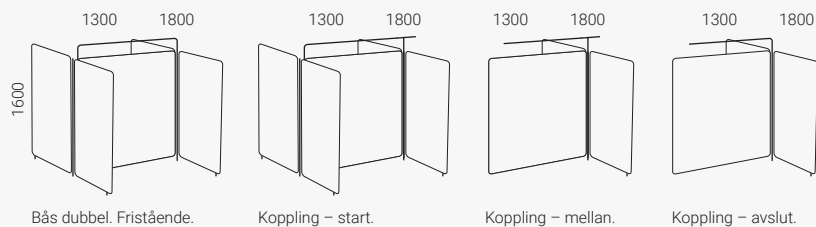

Ram Ø 25 mm, metall. Koppling medföljer.

Ställfot (höjd 35 mm). Totalhöjd 1835. Komplettera med hylla.

Vibe Bås 139 med horisontell ram

Ram Ø 25 mm, metall. Koppling medföljer.

Ställfot (höjd 35 mm). Totalhöjd 1635.

Vibe Bås 139 med horisontell ram, förberedd för hylla

Ram Ø 25 mm, metall. Koppling medföljer.

Ställfot (höjd 35 mm). Totalhöjd 1835. Komplettera med hylla.

Rumsavdelare Vibe Focus

Ljudabsorberande skärm. Tjocklek 40 mm.