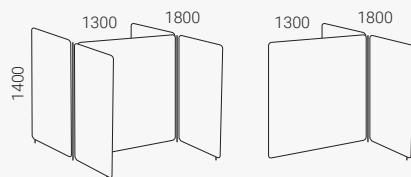

Bås dubbel. Fristående/start.

Påbyggnad