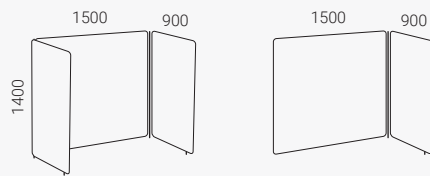

Vägghängd skärm Vibe

Bredd 765 mm

Vägghängd skärm Vibe

Bredd 1165 mm

Vibe Bås Focus

Ljudabsorberande skärm. Tjocklek 40 mm.

Vibe bås skapar praktiskt ett eget avskilt utrymme. Finns i två olika djup, enkelt bås och dubbelt bås. De är måttanpassade för bord med djup 800 mm eller grundare och för höj- och sänkbara bord.

Bås singel. Fristående/start.

Påbyggnad

Bås dubbel. Fristående/start.

Påbyggnad

Vibe Bås 159

Ram Ø 25 mm, metall. Koppling medföljer.
Ställfot (höjd 35 mm). Totalhöjd 1435.

Bås singel. Fristående/start.

Påbyggnad

Bås dubbel. Fristående/start.

Påbyggnad

Vibe Bås 199

Ram Ø 25 mm, metall. Koppling medföljer.
Ställfot (höjd 35 mm). Totalhöjd 1435.

Bås singel. Fristående/start.

Påbyggnad

Bås dubbel. Fristående/start.

Påbyggnad