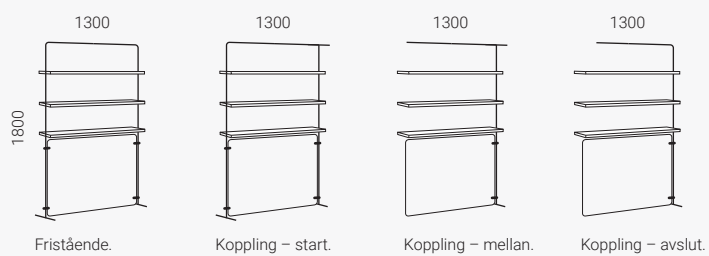

Rumsavdelare Vibe

Ram Ø 25 mm, metall. Koppling medföljer. Maxlast 5 kg/hylla.

Ställfot (höjd 35 mm). Totalhöjd 1835.