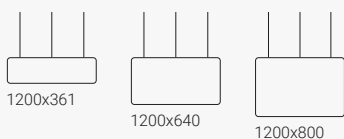

Takhängd skärm Vibe

Bredd 1200 mm