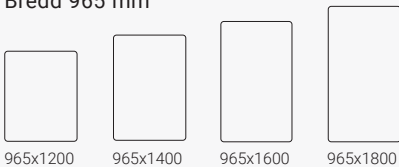

Golvskärm Vibe

Bredd 765 mm

765x1200 765x1400 765x1600 765x1800

Golvskärm Vibe

Bredd 865 mm

865x1400

Golvskärm Vibe

Bredd 965 mm

965x1200 965x1400 965x1600 965x1800

Golvskärm Vibe

Bredd 1165 mm

1165x1200 1165x1400 1165x1600 1165x1800

Golvskärm Vibe

Bredd 1265 mm

1265x1400

Golvskärm Vibe