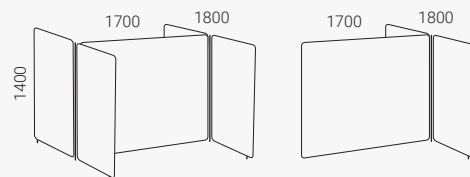

Bås dubbel. Fristående/start.

Påbyggnad