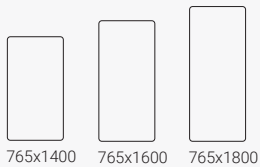

Vägghängd skärm Vibe

Bredd 765 mm