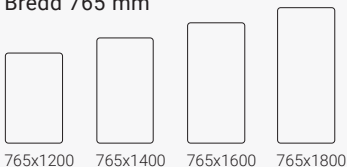

Bordsskärm On Top

Höjd 361 mm. Höjd inkl. fäste 375 mm.

Bordsskärm FlyBy

Höjd 650 mm. Placering över bordsskiva: låg (375 mm), hög (450 mm), alternativt egen placering.

Bordsskärm FlyBy sidoskärm med rak kant

Höjd 650 mm. Placering över bordsskiva: låg (375 mm), hög (450 mm), alternativt egen placering.

Bordsskärm FlyBy sidoskärm med fasad kant

Höjd 650 mm. Placering över bordsskiva: låg (375 mm), hög (450 mm), alternativt egen placering.

Bordsskärm – Divider med fasad kant

Höjd 371 mm. Höjd inkl. fäste 375 mm.

Golvskärm Vibe Focus

Ljudabsorberande skärm. Tjocklek 40 mm.

Vibe golvskärmar erbjuder oändliga möjligheter. Flera av skärmarna är kopplingsbara och kan enkelt byggas ihop till behovsanpassade system med eller utan hjul. Till de fristående skärmarna finns ett stort urval av ben som hjälper dig att matcha ditt skrivbord eller skapa ett eget uttryck. Det som ena stunden är en öppen arbetsmiljö kan med Vibe golvskärmar snabbt förvandlas till flera rum i rummet där mindre team kan arbeta ostört och effektivt.

Golvskärm Vibe

Bredd 765 mm

765x1200 765x1400 765x1600 765x1800

Golvskärm Vibe

Bredd 865 mm

865x1400

Golvskärm Vibe

Bredd 965 mm