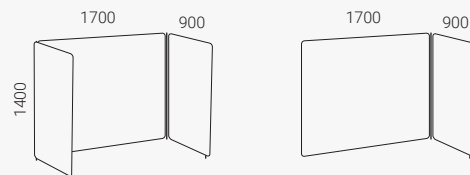

Vägghängd skärm Vibe

Bredd 765 mm

Vägghängd skärm Vibe

Bredd 1165 mm

Vibe Bås Focus

Ljudabsorberande skärm. Tjocklek 40 mm.

Vibe bås skapar praktiskt ett eget avskilt utrymme. Finns i två olika djup, enkelt bås och dubbelt bås. De är måttanpassade för bord med djup 800 mm eller grundare och för höj- och sänkbara bord.

Vibe Bås 139

Ram Ø 25 mm, metall. Koppling medföljer.
Ställfot (höjd 35 mm). Totalhöjd 1435.

Bås singel. Fristående/start.

Påbyggnad

Bås dubbel. Fristående/start.

Påbyggnad

Vibe Bås 179

Ram Ø 25 mm, metall. Koppling medföljer.
Ställfot (höjd 35 mm). Totalhöjd 1435.