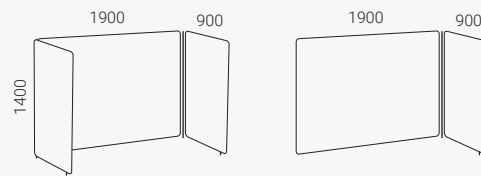

Vibe Bås 199

Ram Ø 25 mm, metall. Koppling medföljer.
Ställfot (höjd 35 mm). Totalhöjd 1435.

Bås singel. Fristående/start.

Påbyggnad