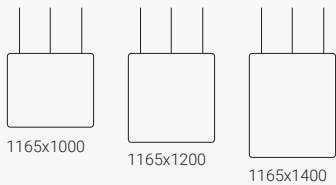

Takhängd skärm Vibe

Bredd 765 mm

Takhängd skärm Vibe

Bredd 1600 mm

Takhängd skärm Vibe

Bredd 1165 mm

Takhängd skärm Vibe

Bredd 1800 mm