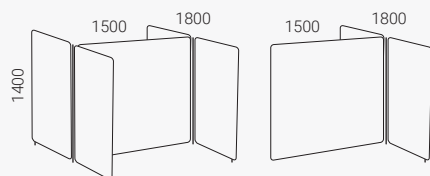

Bås singel. Fristående/start.

Påbyggnad

Bås dubbel. Fristående/start.

Påbyggnad

Vibe Bås 159

Ram Ø 25 mm, metall. Koppling medföljer.
Ställfot (höjd 35 mm). Totalhöjd 1435.

Bås singel. Fristående/start.

Påbyggnad