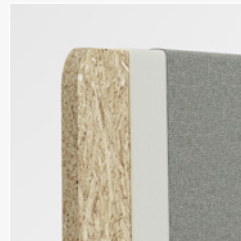

Bordsskärm FlyBy sidoskärm med rak kant

Höjd 800 mm. Placering över bordsskiva: låg (450 mm), hög (540 mm), alternativt egen placering.

* 1 höjdposition.

Bordsskärm Vibe Light

Ljuddämpande skärm. Tjocklek 20 mm.