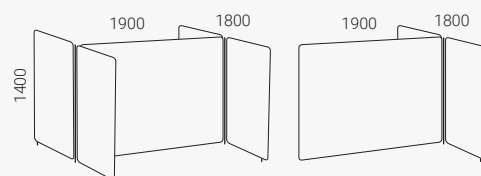

Bås dubbel. Fristående/start.

Påbyggnad

Vibe Bås 199

Ram Ø 25 mm, metall. Koppling medföljer.
Ställfot (höjd 35 mm). Totalhöjd 1435.

Bås singel. Fristående/start.

Påbyggnad

Bås dubbel. Fristående/start.

Påbyggnad

Vibe Bås Focus

Ljudabsorberande skärm. Tjocklek 40 mm.

Vibe Bås 139 med horisontell ram

Ram Ø 25 mm, metall. Koppling medföljer.

Ställfot (höjd 35 mm). Totalhöjd 1635.

Vibe Bås 139 med horisontell ram, förberedd för hylla