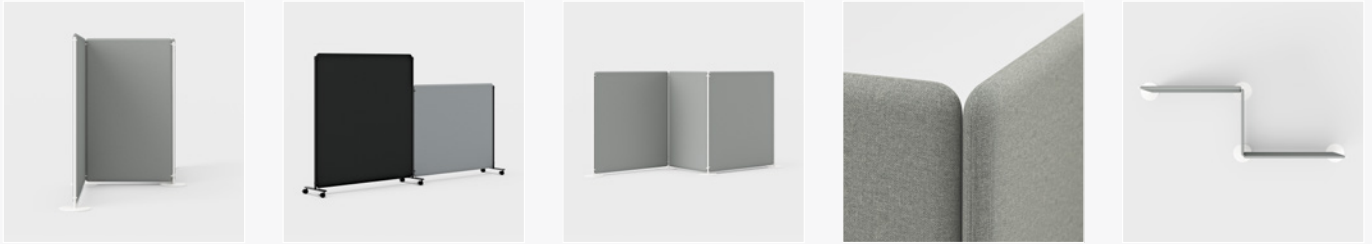

Bredd 1465 mm

1465x1200 1465x1400 1465x1600 1465x1800

Golvskärm Vibe

Bredd 1665 mm

1665x1200 1665x1400 1665x1600 1665x1800

Golvskärm Vibe

Bredd 1865 mm

1865x1400

Golvskärm Vibe Focus, kopplingsbar

Ljudabsorberande skärm. Tjocklek 40 mm.

Vibe kopplingsbara golvskärmar kan enkelt byggas ihop till behovsanpassade system med eller utan hjul. Det som ena stunden är en öppen arbetsmiljö kan med Vibe golvskärmar snabbt förvandlas till flera rum i rummet där mindre team kan arbeta ostört och effektivt. Skärmarna är ljudabsorberande (Vibe Focus) och bidrar till en sund ljudmiljö och avskildhet på arbetsplatsen.