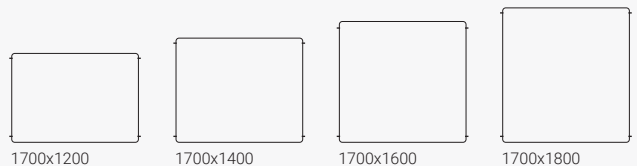

Golvskärm Vibe, kopplingsbar

Bredd 1700 mm