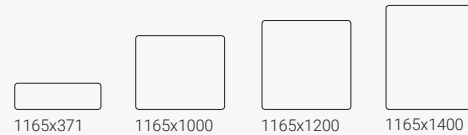

Vägghängd skärm Vibe

Bredd 765 mm

Vägghängd skärm Vibe

Bredd 1165 mm

Vibe Bås Focus

Ljudabsorberande skärm. Tjocklek 40 mm.

Vibe bås skapar praktiskt ett eget avskilt utrymme. Finns i två olika djup, enkelt bås och dubbelt bås. De är måttanpassade för bord med djup 800 mm eller grundare och för höj- och sänkbara bord.