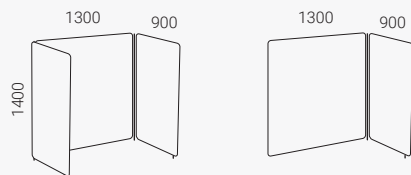

Vibe Bås 139

Ram Ø 25 mm, metall. Koppling medföljer.
Ställfot (höjd 35 mm). Totalhöjd 1435.

Bås singel. Fristående/start.

Påbyggnad