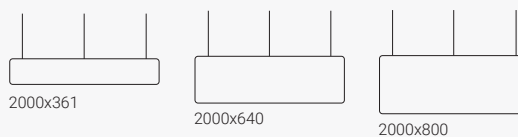

Takhängd skärm Vibe

Bredd 2000 mm