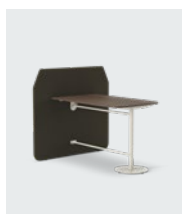

FICC4

FICC2V2

Összekapcsolható Co-creation térelválasztóhoz való tárgyalóasztal. Többféle magasságban és változatban rendelhető, és a választott magasságtól függően álló és ülőmunkához is használható. Választhat, hogy az asztalokat a térelválasztó egyik vagy mindkét oldalán helyezi el. Táblával és monitorral is kombinálható, továbbá elektromos hálózati aljzattal és kábelporttal is felszerelhető az egyszerű csatlakoztatás érdekében. A megjelenés a Kinnarps Colour Studio kínálatából választott anyagokkal személyre szabható.

FITC86V2 74

FITC126V2 74

FITC118V2 74

FITC148V2 74

FITC86V2 90

FITC126V2 90

FITC118V2 90

FITC148V2 90

FITC86V2 105

FITC126V2 105

FITC118V2 105

FITC148V2 105

FITC1258V2 74

FITC1858V2 74

Átgondolt kialakítású, szabadon álló tárgyaló, amelyet térelválasztók és asztalok alkotnak. Praktikus tárgyalóhely vagy kreatív tér akár hat személy számára. Az asztal háromféle magasságba helyezhető, attól függően, hogy állva vagy ülve kíván dolgozni. A megjelenés a Kinnarps Colour Studio kínálatából választott szövetekkel és anyagokkal személyre szabható.