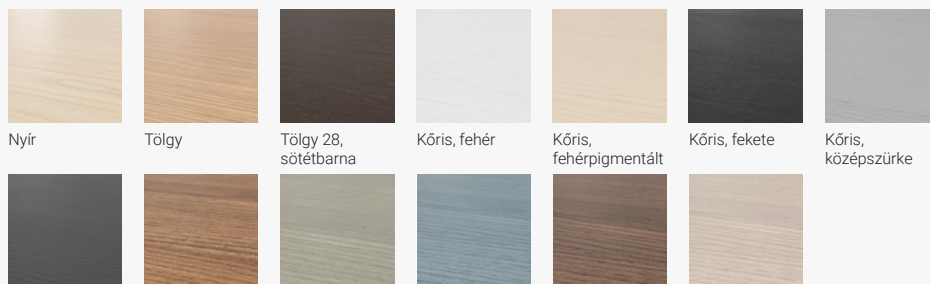

Pillértalp Fekete, fehér, ezüst, krémbézs.

Fémelemek, kiegészítők Fekete, fehér, ezüst, krómozott, krémbézs, homokkőbézs, fenyőzöld, éjkék.

A színekkel és anyagokkal kapcsolatban itt találhat további információkat: kinnarps.hu/kcs.

Fém

Fehér Fekete Ezüst Króm Krémbézs Homokkőbézs Fenyőzöld Éjkék

Laminált

Fehér Szürke Barna Portland Szürke tölgy

Furnér

Nyír Tölgy Tölgy 28, sötétbarna Kóris, fehér Kóris, fehérpigmentált Kóris, fekete Kóris, középszürke
Kóris, sötétszürke Kóris, közép barna Lombzöld kóris Égszínkék kóris Sötétbarna kóris Homokbézs kóris