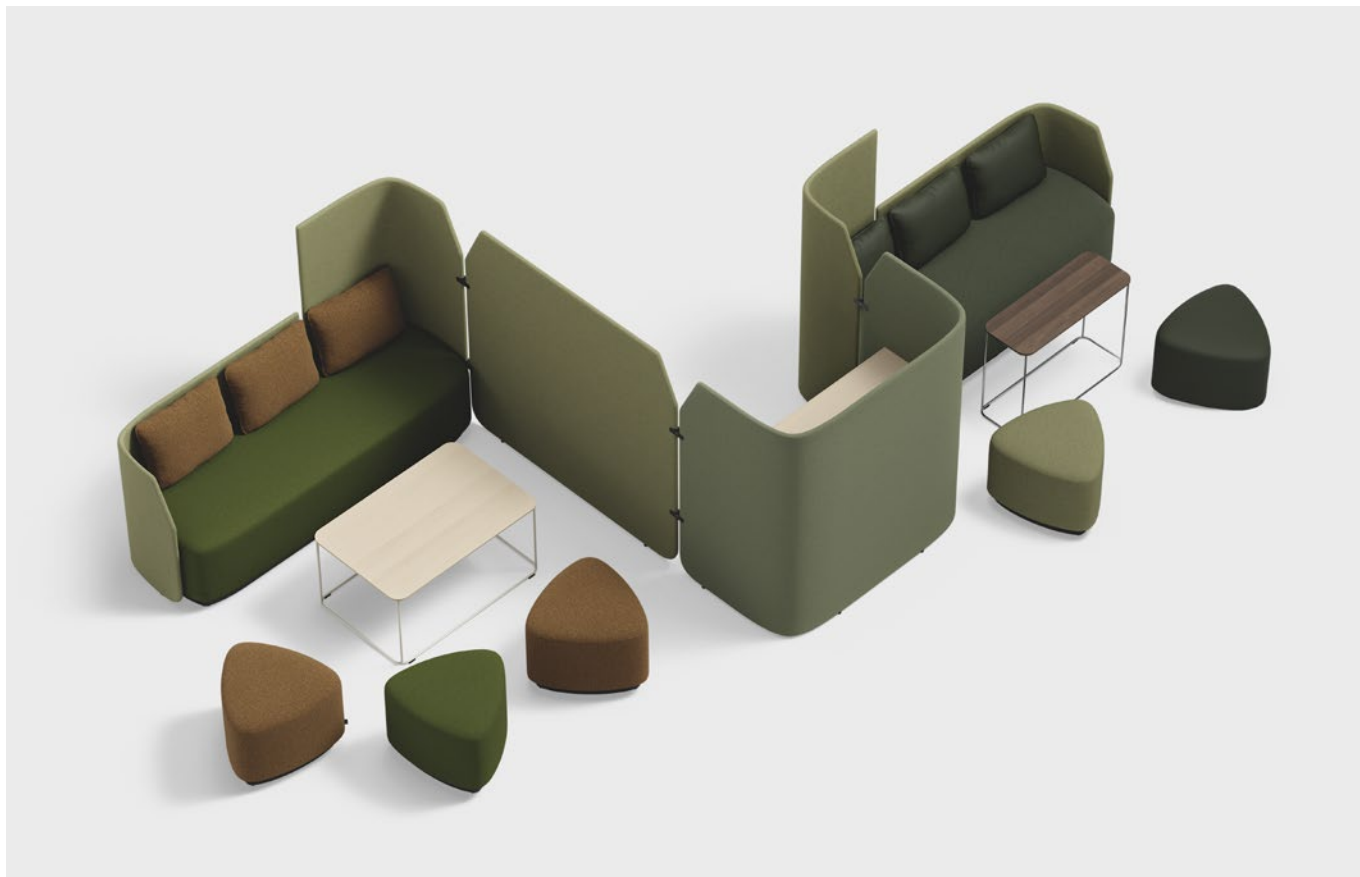

Inspiráció