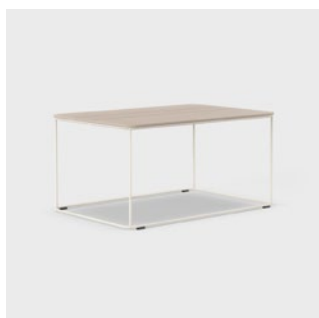

Fields dohányzóasztal