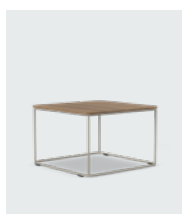

F11

F11 S

F11T

F11XLL

F12

F13

Átgondolt kialakítású, elegáns, szükség esetén könnyen áthelyezhető dohányzóasztalok, kiegészítő asztalok és laptopasztalok. Kiválóan illenek a puffokhoz, kanapékhoz, fotelekhez. A praktikus kiegészítő asztal laptopasztalként is használható. Egyedül vagy szükség esetén csoportban történő használatra. A megjelenés a Kinnarps Colour Studio kínálatából választott anyagokkal személyre szabható.

FIT96LM

FIT66L

FIT63L

FIT63H

FIT83MH

Magas támlájú kanapék és karosszékek, illetve asztalok közötti (kétoldalas) csatlakozóelemként szolgáló intelligens térelválasztó. Praktikus megoldás, amely rugalmas terek létrehozását teszi lehetővé munkához vagy megbeszélésekhez. Különféle magasságú és változatú asztalokkal kombinálható, és a választott magasságtól függően álló és ülőmunkához is használható. Táblával és monitorral is kombinálható, továbbá elektromos hálózati aljzattal és kábelporttal is felszerelhető az egyszerű csatlakoztatás érdekében. A megjelenés a Kinnarps Colour Studio kínálatából választott szövetekkel és anyagokkal személyre szabható.