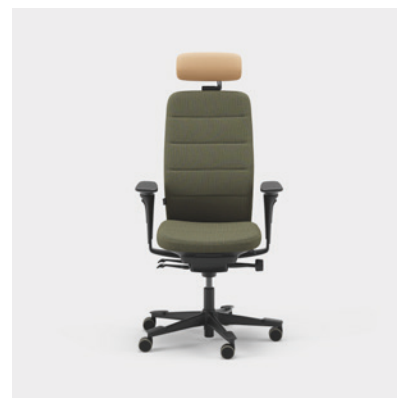

Enhed mm.

Capella Classic er en kontorstol, som bidrager med et flot og tidløst udtryk til forskellige typer arbejdsmiljøer. Stolens ryg og sæde har et klassisk design med kontrastsømme. Sædet kan ikke låses, hvilket gør, at du bevæger dig, selv når du sidder ned. Fås med to forskellige mekanismer – FreeMotion® eller SyncMotion™. Vælg mellem lav eller høj ryg, og to forskellige varianter af armlæn (4D AX-armlæn eller 5D-armlæn). Som tilvalg fås også lændestøtte og justerbar nakkestøtte. Vælg mellem sort, beige eller poleret udførelse samt valgfrit tekstil fra Kinnarps Colour Studio. Er en del af Capella X-familien af ergonomiske stole, der bidrager til bevægelse og velvære i løbet af arbejdsdagen.