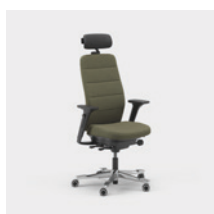

CFM/CSM 120 NAT

CFM/CSM 125 NAT

Capella Energy er en kontorstol, som bidrager med et dynamisk udtryk til forskellige typer arbejdsmiljøer. Stolens ryg har dekorative og er med mønstrede sømme i kontrastfarve. Sædet kan ikke låses, hvilket gør, at du bevæger dig, selv når du sidder ned. Fås med to forskellige mekanismer – FreeMotion® eller SyncMotion™. Har høj ryg og to forskellige varianter armlæn (4D AX eller 5D). Som tilvalg fås også lændestøtte og justerbar nakkestøtte. Vælg mellem sort, beige eller poleret samt udvalgte tekstiler fra Kinnarps Colour Studio. Er en del af Capella X-familien af ergonomiske stole, der bidrager til bevægelse og velvære i løbet af arbejdsdagen.

CFM/CSM 120 ENE

CFM/CSM 125 ENE

Capella XL er en ekstra robust og slidstærk kontorstol, som opfylder de højeste krav og er godkendt til en brugervægt på 150 kg. Sædet kan ikke låses, hvilket gør, at du bevæger dig, selv når du sidder ned. Fås med to forskellige mekanismer – FreeMotion® eller SyncMotion™. Med høj ryg, lændestøtte og 4D AX-armlæn. Som tilvalg fås også justerbar nakkestøtte. Fås i sort udførelse med poleret fodkryds og valgfrit tekstil fra Kinnarps Colour Studio. Er en del af Capella X-familien af ergonomiske stole, der bidrager til bevægelse og velvære i løbet af arbejdsdagen.

CFM/CSM 120 XL

CFM/CSM 124 XL

Capella 24/7 er en kontorstol, som er tilpasset til brug 24 timer i døgnet, syv dage om ugen. Den har ekstra polstring, som sikrer en behagelig siddestilling, og er godkendt til en brugervægt på 150 kg. Sædet kan ikke låses, hvilket gør, at du bevæger dig, selv når du sidder ned. Fås med to forskellige mekanismer – FreeMotion® eller SyncMotion™. Med høj ryg, lændestøtte og 4D AX-armlæn. Som tilvalg fås også justerbar nakkestøtte. Fås i sort udførelse med poleret fodkryds og et udvalg af valgfrit tekstil fra Kinnarps Colour Studio. Er en del af Capella X-familien af ergonomiske stole, der bidrager til bevægelse og velvære i løbet af arbejdsdagen.