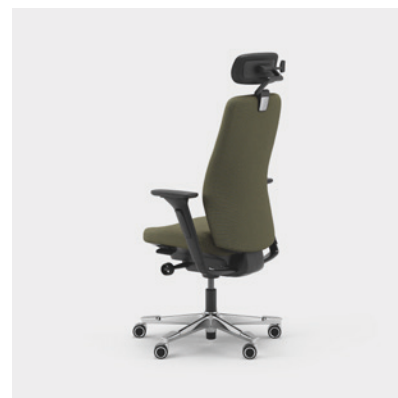

CFM/CSM 120 NAT

CFM/CSM 125 NAT

Capella Energy er en kontorstol, som bidrager med et dynamisk udtryk til forskellige typer arbejdsmiljøer. Stolens ryg har dekorative og er med mønstrede sømme i kontrastfarve. Sædet kan ikke låses, hvilket gør, at du bevæger dig, selv når du sidder ned. Fås med to forskellige mekanismer – FreeMotion® eller SyncMotion™. Har høj ryg og to forskellige varianter armlæn (4D AX eller 5D). Som tilvalg fås også lændestøtte og justerbar nakkestøtte. Vælg mellem sort, beige eller poleret samt udvalgte tekstiler fra Kinnarps Colour Studio. Er en del af Capella X-familien af ergonomiske stole, der bidrager til bevægelse og velvære i løbet af arbejdsdagen.

CFM/CSM 120 ENE

CFM/CSM 125 ENE

Capella XL er en ekstra robust og slidstærk kontorstol, som opfylder de højeste krav og er godkendt til en brugervægt på 150 kg. Sædet kan ikke låses, hvilket gør, at du bevæger dig, selv når du sidder ned. Fås med to forskellige mekanismer – FreeMotion® eller SyncMotion™. Med høj ryg, lændestøtte og 4D AX-armlæn. Som tilvalg fås også justerbar nakkestøtte. Fås i sort udførelse med poleret fodkryds og valgfrit tekstil fra Kinnarps Colour Studio. Er en del af Capella X-familien af ergonomiske stole, der bidrager til bevægelse og velvære i løbet af arbejdsdagen.

CFM/CSM 120 XL

CFM/CSM 124 XL

Capella 24/7 er en kontorstol, som er tilpasset til brug 24 timer i døgnet, syv dage om ugen. Den har ekstra polstring, som sikrer en behagelig siddestilling, og er godkendt til en brugervægt på 150 kg. Sædet kan ikke låses, hvilket gør, at du bevæger dig, selv når du sidder ned. Fås med to forskellige mekanismer – FreeMotion® eller SyncMotion™. Med høj ryg, lændestøtte og 4D AX-armlæn. Som tilvalg fås også justerbar nakkestøtte. Fås i sort udførelse med poleret fodkryds og et udvalg af valgfrit tekstil fra Kinnarps Colour Studio. Er en del af Capella X-familien af ergonomiske stole, der bidrager til bevægelse og velvære i løbet af arbejdsdagen.