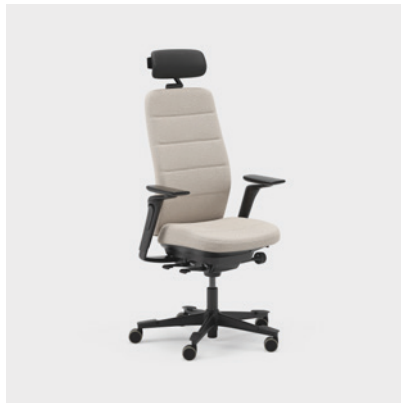

BLACK EDITION

Model med stilrene sorte detaljer.