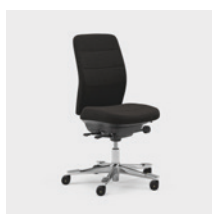

Capella ESD er en kontorstol til specifikke miljøer, som kræver antistatisk udførelse og antistatisk polstring. Hele stolen er tilpasset til at opfylde ESD-kravene. Sædet kan ikke låses, hvilket gør, at du bevæger dig, selv når du sidder ned. Fås med to forskellige mekanismer – FreeMotion® eller SyncMotion™. Med høj ryg og 5D-armlæn. Som tilvalg fås også justerbar nakkestøtte. Fås i sort udførelse med poleret fodkryds, ESD-hjul og polstret med ESD-tekstil fra Kinnarps Colour Studio. Er en del af Capella X-familien af ergonomiske stole, der bidrager til bevægelse og velvære i løbet af arbejdsdagen.

CFM/CSM 110 A