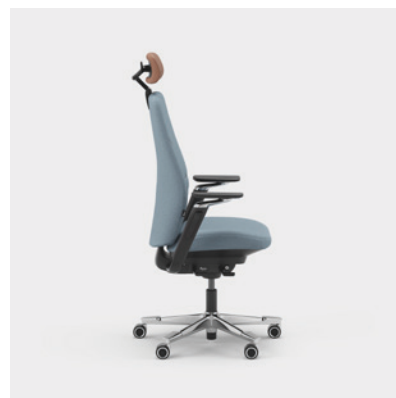

Capella Energy er en kontorstol, som bidrager med et dynamisk udtryk til forskellige typer arbejdsmiljøer. Stolens ryg har dekorative og er med mønstrede sømme i kontrastfarve. Sædet kan ikke låses, hvilket gør, at du bevæger dig, selv når du sidder ned. Fås med to forskellige mekanismer – FreeMotion® eller SyncMotion™. Har høj ryg og to forskellige varianter armlæn (4D AX eller 5D). Som tilvalg fås også lændestøtte og justerbar nakkestøtte. Vælg mellem sort, beige eller poleret samt udvalgte tekstiler fra Kinnarps Colour Studio. Er en del af Capella X-familien af ergonomiske stole, der bidrager til bevægelse og velvære i løbet af arbejdsdagen.