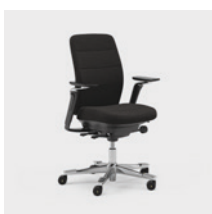

CFM/CSM 115 A