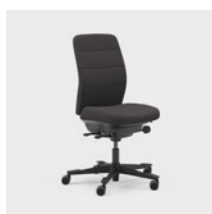

Enhed mm.

Capella Classic er en kontorstol, som bidrager med et flot og tidløst udtryk til forskellige typer arbejdsmiljøer. Stolens ryg og sæde har et klassisk design med kontrastsømme. Sædet kan ikke låses, hvilket gør, at du bevæger dig, selv når du sidder ned. Fås med to forskellige mekanismer – FreeMotion® eller SyncMotion™. Vælg mellem lav eller høj ryg, og to forskellige varianter af armlæn (4D AX-armlæn eller 5D-armlæn). Som tilvalg fås også lændestøtte og justerbar nakkestøtte. Vælg mellem sort, beige eller poleret udførelse samt valgfrit tekstil fra Kinnarps Colour Studio. Er en del af Capella X-familien af ergonomiske stole, der bidrager til bevægelse og velvære i løbet af arbejdsdagen.