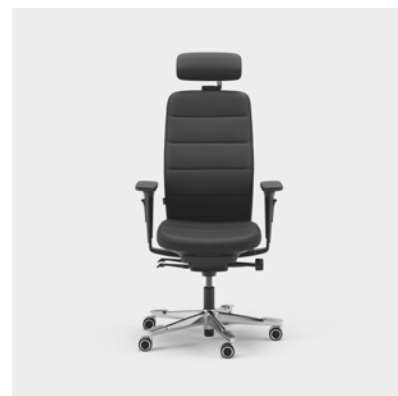

CFM/CSM 120 NAT

CFM/CSM 125 NAT

Capella Energy er en kontorstol, som bidrager med et dynamisk udtryk til forskellige typer arbejdsmiljøer. Stolens ryg har dekorative og er med mønstrede sømme i kontrastfarve. Sædet kan ikke låses, hvilket gør, at du bevæger dig, selv når du sidder ned. Fås med to forskellige mekanismer – FreeMotion® eller SyncMotion™. Har høj ryg og to forskellige varianter armlæn (4D AX eller 5D). Som tilvalg fås også lændestøtte og justerbar nakkestøtte. Vælg mellem sort, beige eller poleret samt udvalgte tekstiler fra Kinnarps Colour Studio. Er en del af Capella X-familien af ergonomiske stole, der bidrager til bevægelse og velvære i løbet af arbejdsdagen.

CFM/CSM 120 ENE

CFM/CSM 125 ENE

Capella XL er en ekstra robust og slidstærk kontorstol, som opfylder de højeste krav og er godkendt til en brugervægt på 150 kg. Sædet kan ikke låses, hvilket gør, at du bevæger dig, selv når du sidder ned. Fås med to forskellige mekanismer – FreeMotion® eller SyncMotion™. Med høj ryg, lændestøtte og 4D AX-armlæn. Som tilvalg fås også justerbar nakkestøtte. Fås i sort udførelse med poleret fodkryds og valgfrit tekstil fra Kinnarps Colour Studio. Er en del af Capella X-familien af ergonomiske stole, der bidrager til bevægelse og velvære i løbet af arbejdsdagen.

CFM/CSM 120 XL

CFM/CSM 124 XL

Capella 24/7 er en kontorstol, som er tilpasset til brug 24 timer i døgnet, syv dage om ugen. Den har ekstra polstring, som sikrer en behagelig siddestilling, og er godkendt til en brugervægt på 150 kg. Sædet kan ikke låses, hvilket gør, at du bevæger dig, selv når du sidder ned. Fås med to forskellige mekanismer – FreeMotion® eller SyncMotion™. Med høj ryg, lændestøtte og 4D AX-armlæn. Som tilvalg fås også justerbar nakkestøtte. Fås i sort udførelse med poleret fodkryds og et udvalg af valgfrit tekstil fra Kinnarps Colour Studio. Er en del af Capella X-familien af ergonomiske stole, der bidrager til bevægelse og velvære i løbet af arbejdsdagen.