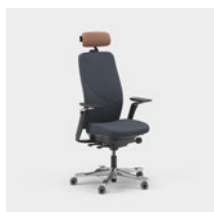

Enhed mm.

Capella Classic er en kontorstol, som bidrager med et flot og tidløst udtryk til forskellige typer arbejdsmiljøer. Stolens ryg og sæde har et klassisk design med kontrastsømme. Sædet kan ikke låses, hvilket gør, at du bevæger dig, selv når du sidder ned. Fås med to forskellige mekanismer – FreeMotion® eller SyncMotion™. Vælg mellem lav eller høj ryg, og to forskellige varianter af armlæn (4D AX-armlæn eller 5D-armlæn). Som tilvalg fås også lændestøtte og justerbar nakkestøtte. Vælg mellem sort, beige eller poleret udførelse samt valgfrit tekstil fra Kinnarps Colour Studio. Er en del af Capella X-familien af ergonomiske stole, der bidrager til bevægelse og velvære i løbet af arbejdsdagen.

CFM/CSM 120 NAT

CFM/CSM 125 NAT

Capella Energy er en kontorstol, som bidrager med et dynamisk udtryk til forskellige typer arbejdsmiljøer. Stolens ryg har dekorative og er med mønstrede sømme i kontrastfarve. Sædet kan ikke låses, hvilket gør, at du bevæger dig, selv når du sidder ned. Fås med to forskellige mekanismer – FreeMotion® eller SyncMotion™. Har høj ryg og to forskellige varianter armlæn (4D AX eller 5D). Som tilvalg fås også lændestøtte og justerbar nakkestøtte. Vælg mellem sort, beige eller poleret samt udvalgte tekstiler fra Kinnarps Colour Studio. Er en del af Capella X-familien af ergonomiske stole, der bidrager til bevægelse og velvære i løbet af arbejdsdagen.

CFM/CSM 120 ENE

CFM/CSM 125 ENE

Capella XL er en ekstra robust og slidstærk kontorstol, som opfylder de højeste krav og er godkendt til en brugervægt på 150 kg. Sædet kan ikke låses, hvilket gør, at du bevæger dig, selv når du sidder ned. Fås med to forskellige mekanismer – FreeMotion® eller SyncMotion™. Med høj ryg, lændestøtte og 4D AX-armlæn. Som tilvalg fås også justerbar nakkestøtte. Fås i sort udførelse med poleret fodkryds og valgfrit tekstil fra Kinnarps Colour Studio. Er en del af Capella X-familien af ergonomiske stole, der bidrager til bevægelse og velvære i løbet af arbejdsdagen.