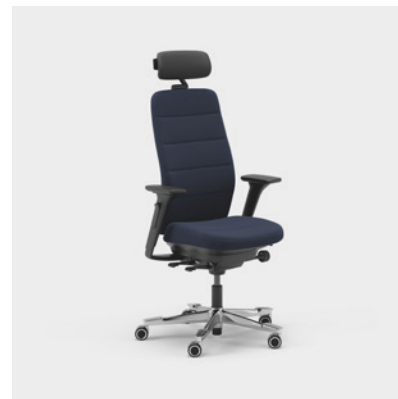

CFM/CSM 120 NAT

CFM/CSM 125 NAT

Capella Energy er en kontorstol, som bidrager med et dynamisk udtryk til forskellige typer arbejdsmiljøer. Stolens ryg har dekorative og er med mønstrede sømme i kontrastfarve. Sædet kan ikke låses, hvilket gør, at du bevæger dig, selv når du sidder ned. Fås med to forskellige mekanismer – FreeMotion® eller SyncMotion™. Har høj ryg og to forskellige varianter armlæn (4D AX eller 5D). Som tilvalg fås også lændestøtte og justerbar nakkestøtte. Vælg mellem sort, beige eller poleret samt udvalgte tekstiler fra Kinnarps Colour Studio. Er en del af Capella X-familien af ergonomiske stole, der bidrager til bevægelse og velvære i løbet af arbejdsdagen.

CFM/CSM 120 ENE

CFM/CSM 125 ENE

Capella XL er en ekstra robust og slidstærk kontorstol, som opfylder de højeste krav og er godkendt til en brugervægt på 150 kg. Sædet kan ikke låses, hvilket gør, at du bevæger dig, selv når du sidder ned. Fås med to forskellige mekanismer – FreeMotion® eller SyncMotion™. Med høj ryg, lændestøtte og 4D AX-armlæn. Som tilvalg fås også justerbar nakkestøtte. Fås i sort udførelse med poleret fodkryds og valgfrit tekstil fra Kinnarps Colour Studio. Er en del af Capella X-familien af ergonomiske stole, der bidrager til bevægelse og velvære i løbet af arbejdsdagen.

CFM/CSM 120 XL

CFM/CSM 124 XL

Capella 24/7 er en kontorstol, som er tilpasset til brug 24 timer i døgnet, syv dage om ugen. Den har ekstra polstring, som sikrer en behagelig siddestilling, og er godkendt til en brugervægt på 150 kg. Sædet kan ikke låses, hvilket gør, at du bevæger dig, selv når du sidder ned. Fås med to forskellige mekanismer – FreeMotion® eller SyncMotion™. Med høj ryg, lændestøtte og 4D AX-armlæn. Som tilvalg fås også justerbar nakkestøtte. Fås i sort udførelse med poleret fodkryds og et udvalg af valgfrit tekstil fra Kinnarps Colour Studio. Er en del af Capella X-familien af ergonomiske stole, der bidrager til bevægelse og velvære i løbet af arbejdsdagen.