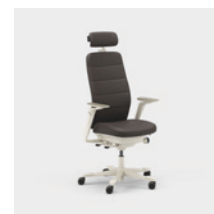

Enhed mm.

Capella Classic er en kontorstol, som bidrager med et flot og tidløst udtryk til forskellige typer arbejdsmiljøer. Stolens ryg og sæde har et klassisk design med kontrastsømme. Sædet kan ikke låses, hvilket gør, at du bevæger dig, selv når du sidder ned. Fås med to forskellige mekanismer – FreeMotion® eller SyncMotion™. Vælg mellem lav eller høj ryg, og to forskellige varianter af armlæn (4D AX-armlæn eller 5D-armlæn). Som tilvalg fås også lændestøtte og justerbar nakkestøtte. Vælg mellem sort, beige eller poleret udførelse samt valgfrit tekstil fra Kinnarps Colour Studio. Er en del af Capella X-familien af ergonomiske stole, der bidrager til bevægelse og velvære i løbet af arbejdsdagen.

CFM/CSM 110 CLA

CFM/CSM 114 CLA

CFM/CSM 115 CLA

CFM/CSM 120 CLA

CFM/CSM 124 CLA

CFM/CSM 125 CLA

Capella Nature er en kontorstol, som bidrager med et flot og tidløst udtryk til forskellige typer arbejdsmiljøer. Stolens ryg og sæde har et klassisk design med sømmønster i patchworkstil. Sædet kan ikke låses, hvilket gør, at du bevæger dig, selv når du sidder ned. Fås med to forskellige mekanismer – FreeMotion® eller SyncMotion™. Har høj ryg og to forskellige varianter armlæn (4D AX-armlæn eller 5D-armlæn). Som tilvalg fås også lændestøtte og justerbar nakkestøtte. Vælg mellem sort, beige eller poleret udførelse samt valgfrit tekstil fra Kinnarps Colour Studio. Er en del af Capella X-familien af ergonomiske stole, der bidrager til bevægelse og velvære i løbet af arbejdsdagen.