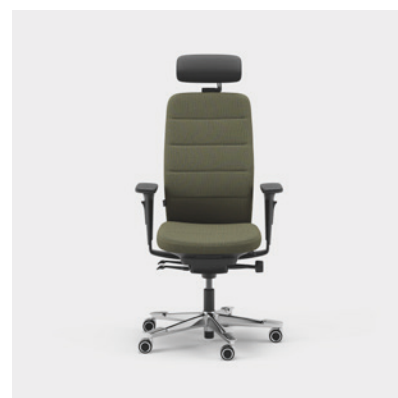

CFM/CSM 120 NAT

CFM/CSM 125 NAT

Capella Energy er en kontorstol, som bidrager med et dynamisk udtryk til forskellige typer arbejdsmiljøer. Stolens ryg har dekorative og er med mønstrede sømme i kontrastfarve. Sædet kan ikke låses, hvilket gør, at du bevæger dig, selv når du sidder ned. Fås med to forskellige mekanismer – FreeMotion® eller SyncMotion™. Har høj ryg og to forskellige varianter armlæn (4D AX eller 5D). Som tilvalg fås også lændestøtte og justerbar nakkestøtte. Vælg mellem sort, beige eller poleret samt udvalgte tekstiler fra Kinnarps Colour Studio. Er en del af Capella X-familien af ergonomiske stole, der bidrager til bevægelse og velvære i løbet af arbejdsdagen.

CFM/CSM 120 ENE

CFM/CSM 125 ENE

Capella XL er en ekstra robust og slidstærk kontorstol, som opfylder de højeste krav og er godkendt til en brugervægt på 150 kg. Sædet kan ikke låses, hvilket gør, at du bevæger dig, selv når du sidder ned. Fås med to forskellige mekanismer – FreeMotion® eller SyncMotion™. Med høj ryg, lændestøtte og 4D AX-armlæn. Som tilvalg fås også justerbar nakkestøtte. Fås i sort udførelse med poleret fodkryds og valgfrit tekstil fra Kinnarps Colour Studio. Er en del af Capella X-familien af ergonomiske stole, der bidrager til bevægelse og velvære i løbet af arbejdsdagen.

CFM/CSM 120 XL

CFM/CSM 124 XL

Capella 24/7 er en kontorstol, som er tilpasset til brug 24 timer i døgnet, syv dage om ugen. Den har ekstra polstring, som sikrer en behagelig siddestilling, og er godkendt til en brugervægt på 150 kg. Sædet kan ikke låses, hvilket gør, at du bevæger dig, selv når du sidder ned. Fås med to forskellige mekanismer – FreeMotion® eller SyncMotion™. Med høj ryg, lændestøtte og 4D AX-armlæn. Som tilvalg fås også justerbar nakkestøtte. Fås i sort udførelse med poleret fodkryds og et udvalg af valgfrit tekstil fra Kinnarps Colour Studio. Er en del af Capella X-familien af ergonomiske stole, der bidrager til bevægelse og velvære i løbet af arbejdsdagen.