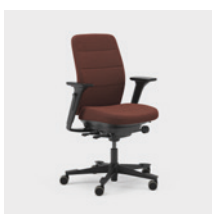

CFM/CSM 114 CLA