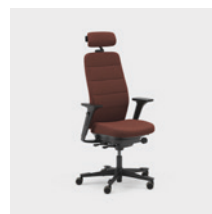

Enhed mm.

Capella Classic er en kontorstol, som bidrager med et flot og tidløst udtryk til forskellige typer arbejdsmiljøer. Stolens ryg og sæde har et klassisk design med kontrastsømme. Sædet kan ikke låses, hvilket gør, at du bevæger dig, selv når du sidder ned. Fås med to forskellige mekanismer – FreeMotion® eller SyncMotion™. Vælg mellem lav eller høj ryg, og to forskellige varianter af armlæn (4D AX-armlæn eller 5D-armlæn). Som tilvalg fås også lændestøtte og justerbar nakkestøtte. Vælg mellem sort, beige eller poleret udførelse samt valgfrit tekstil fra Kinnarps Colour Studio. Er en del af Capella X-familien af ergonomiske stole, der bidrager til bevægelse og velvære i løbet af arbejdsdagen.

CFM/CSM 110 CLA

CFM/CSM 114 CLA

CFM/CSM 115 CLA

CFM/CSM 120 CLA

CFM/CSM 124 CLA

CFM/CSM 125 CLA

Capella Nature er en kontorstol, som bidrager med et flot og tidløst udtryk til forskellige typer arbejdsmiljøer. Stolens ryg og sæde har et klassisk design med sømmønster i patchworkstil. Sædet kan ikke låses, hvilket gør, at du bevæger dig, selv når du sidder ned. Fås med to forskellige mekanismer – FreeMotion® eller SyncMotion™. Har høj ryg og to forskellige varianter armlæn (4D AX-armlæn eller 5D-armlæn). Som tilvalg fås også lændestøtte og justerbar nakkestøtte. Vælg mellem sort, beige eller poleret udførelse samt valgfrit tekstil fra Kinnarps Colour Studio. Er en del af Capella X-familien af ergonomiske stole, der bidrager til bevægelse og velvære i løbet af arbejdsdagen.