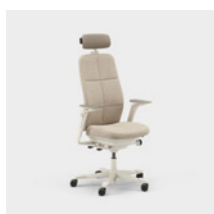

CFM/CSM 125 NAT