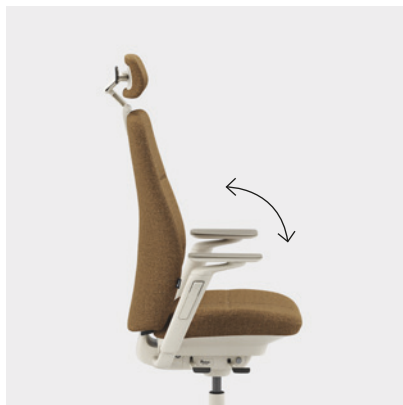

CFM/CSM 110 A

CFM/CSM 115 A

CFM/CSM 120 A

CFM/CSM 125 A

Funktioner og tilvalg

FREEMOTION®

Sæde og ryg bevæger sig uafhængigt af hinanden, hvilket tilskynder til bevægelse.

SYNCMOTION™

Sæde og ryg bevæger sig synkront og støtter brugerens kropsbevægelser.

JUSTERBAR VIPPEMODSTAND

Med det runde greb i venstre side kan du nemt justere stolens vippemodstand, så den passer til dig.

JUSTERBAR SIDDEHØJDE

JUSTERBAR RYGHØJDE

Med betjeningsgreb på stolens ryg kan du justere ryglænets højde op til 90 mm.

LAV ELLER HØJ RYG

På Capella Classic kan du vælge mellem lav ryg (600 mm) eller høj ryg (690 mm). SafeBack-funktionen giver en blød tilbagegang til udgangsstilling, når stolen har været låst i tilbagelænet position.