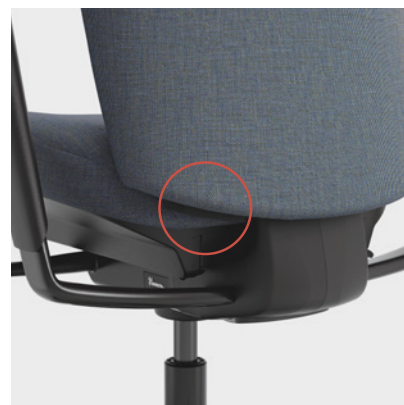

Sæde og ryg bevæger sig synkront og støtter brugerens kropsbevægelser.

JUSTERBAR VIPPEMODSTAND

Med det runde greb i venstre side kan du nemt justere stolens vippemodstand, så den passer til dig.

JUSTERBAR SIDDEHØJDE

Med et håndtag i højre side er det nemt at indstille siddehøjden. Når du sidder ned, skal du justere stolens højde, så dine knæ har en 90-100 graders vinkel.

JUSTERBAR SIDDEDYBDE

Sædet kan også justeres i dybden for at få den bedst mulige siddeposition. Indstil sædet, så der er 20-50 mm mellem knæhasen og sædet for at få optimal komfort.

JUSTERBAR RYGHØJDE

Med betjeningsgreb på stolens ryg kan du justere ryglænets højde op til 90 mm.

LAV ELLER HØJ RYG

På Capella Classic kan du vælge mellem lav ryg (600 mm) eller høj ryg (690 mm). SafeBack-funktionen giver en blød tilbagegang til udgangsstilling, når stolen har været låst i tilbagelænet position.