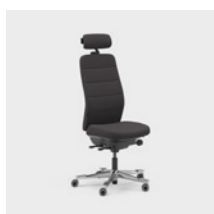

CFM/CSM 120 NAT

CFM/CSM 125 NAT

Capella Energy er en kontorstol, som bidrager med et dynamisk udtryk til forskellige typer arbejdsmiljøer. Stolens ryg har dekorative og er med mønstrede sømme i kontrastfarve. Sædet kan ikke låses, hvilket gør, at du bevæger dig, selv når du sidder ned. Fås med to forskellige mekanismer – FreeMotion® eller SyncMotion™. Har høj ryg og to forskellige varianter armlæn (4D AX eller 5D). Som tilvalg fås også lændestøtte og justerbar nakkestøtte. Vælg mellem sort, beige eller poleret samt udvalgte tekstiler fra Kinnarps Colour Studio. Er en del af Capella X-familien af ergonomiske stole, der bidrager til bevægelse og velvære i løbet af arbejdsdagen.

CFM/CSM 120 ENE

CFM/CSM 125 ENE

Capella XL er en ekstra robust og slidstærk kontorstol, som opfylder de højeste krav og er godkendt til en brugervægt på 150 kg. Sædet kan ikke låses, hvilket gør, at du bevæger dig, selv når du sidder ned. Fås med to forskellige mekanismer – FreeMotion® eller SyncMotion™. Med høj ryg, lændestøtte og 4D AX-armlæn. Som tilvalg fås også justerbar nakkestøtte. Fås i sort udførelse med poleret fodkryds og valgfrit tekstil fra Kinnarps Colour Studio. Er en del af Capella X-familien af ergonomiske stole, der bidrager til bevægelse og velvære i løbet af arbejdsdagen.

CFM/CSM 120 XL

CFM/CSM 124 XL

Capella 24/7 er en kontorstol, som er tilpasset til brug 24 timer i døgnet, syv dage om ugen. Den har ekstra polstring, som sikrer en behagelig siddestilling, og er godkendt til en brugervægt på 150 kg. Sædet kan ikke låses, hvilket gør, at du bevæger dig, selv når du sidder ned. Fås med to forskellige mekanismer – FreeMotion® eller SyncMotion™. Med høj ryg, lændestøtte og 4D AX-armlæn. Som tilvalg fås også justerbar nakkestøtte. Fås i sort udførelse med poleret fodkryds og et udvalg af valgfrit tekstil fra Kinnarps Colour Studio. Er en del af Capella X-familien af ergonomiske stole, der bidrager til bevægelse og velvære i løbet af arbejdsdagen.