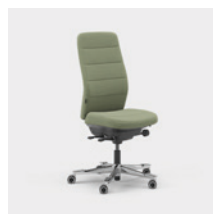

Enhed mm.

Capella Classic er en kontorstol, som bidrager med et flot og tidløst udtryk til forskellige typer arbejdsmiljøer. Stolens ryg og sæde har et klassisk design med kontrastsømme. Sædet kan ikke låses, hvilket gør, at du bevæger dig, selv når du sidder ned. Fås med to forskellige mekanismer – FreeMotion® eller SyncMotion™. Vælg mellem lav eller høj ryg, og to forskellige varianter af armlæn (4D AX-armlæn eller 5D-armlæn). Som tilvalg fås også lændestøtte og justerbar nakkestøtte. Vælg mellem sort, beige eller poleret udførelse samt valgfrit tekstil fra Kinnarps Colour Studio. Er en del af Capella X-familien af ergonomiske stole, der bidrager til bevægelse og velvære i løbet af arbejdsdagen.

CFM/CSM 110 CLA

CFM/CSM 114 CLA

CFM/CSM 115 CLA

CFM/CSM 120 CLA

CFM/CSM 124 CLA

CFM/CSM 125 CLA

Capella Nature er en kontorstol, som bidrager med et flot og tidløst udtryk til forskellige typer arbejdsmiljøer. Stolens ryg og sæde har et klassisk design med sømmønster i patchworkstil. Sædet kan ikke låses, hvilket gør, at du bevæger dig, selv når du sidder ned. Fås med to forskellige mekanismer – FreeMotion® eller SyncMotion™. Har høj ryg og to forskellige varianter armlæn (4D AX-armlæn eller 5D-armlæn). Som tilvalg fås også lændestøtte og justerbar nakkestøtte. Vælg mellem sort, beige eller poleret udførelse samt valgfrit tekstil fra Kinnarps Colour Studio. Er en del af Capella X-familien af ergonomiske stole, der bidrager til bevægelse og velvære i løbet af arbejdsdagen.