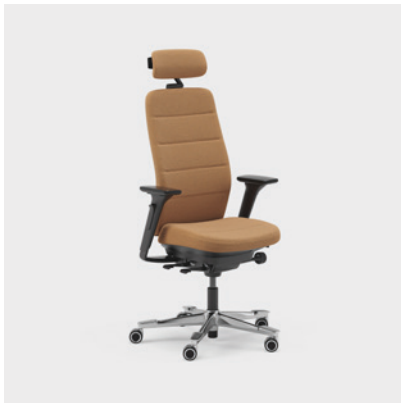

Der findes to forskellige mekanismer – FreeMotion® eller SyncMotion™, og stolen er testet til 130 kg i henhold til de gældende krav. Capella X er certificeret i henhold til den europæiske standard EN 1335-1 type A, som dækker et stort antal brugertyper, og nogle varianter er klar til type AX, som dækker endnu flere brugere.

Capella XL

Capella XL er ekstra robust og godkendt til en brugervægt på 150 kg.

Capella 24/7

Capella 24/7 er tilpasset til 24 timers brug, syv dage om ugen.

Capella ESD

Capella ESD er designet til specifikke miljøer, der kræver antistatisk ydeevne og antistatisk tekstil.