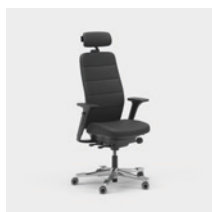

CFM/CSM 120 NAT

CFM/CSM 125 NAT

Capella Energy er en kontorstol, som bidrager med et dynamisk udtryk til forskellige typer arbejdsmiljøer. Stolens ryg har dekorative og er med mønstrede sømme i kontrastfarve. Sædet kan ikke låses, hvilket gør, at du bevæger dig, selv når du sidder ned. Fås med to forskellige mekanismer – FreeMotion® eller SyncMotion™. Har høj ryg og to forskellige varianter armlæn (4D AX eller 5D). Som tilvalg fås også lændestøtte og justerbar nakkestøtte. Vælg mellem sort, beige eller poleret samt udvalgte tekstiler fra Kinnarps Colour Studio. Er en del af Capella X-familien af ergonomiske stole, der bidrager til bevægelse og velvære i løbet af arbejdsdagen.

CFM/CSM 120 ENE

CFM/CSM 125 ENE

Capella XL er en ekstra robust og slidstærk kontorstol, som opfylder de højeste krav og er godkendt til en brugervægt på 150 kg. Sædet kan ikke låses, hvilket gør, at du bevæger dig, selv når du sidder ned. Fås med to forskellige mekanismer – FreeMotion® eller SyncMotion™. Med høj ryg, lændestøtte og 4D AX-armlæn. Som tilvalg fås også justerbar nakkestøtte. Fås i sort udførelse med poleret fodkryds og valgfrit tekstil fra Kinnarps Colour Studio. Er en del af Capella X-familien af ergonomiske stole, der bidrager til bevægelse og velvære i løbet af arbejdsdagen.

CFM/CSM 120 XL

CFM/CSM 124 XL

Capella 24/7 er en kontorstol, som er tilpasset til brug 24 timer i døgnet, syv dage om ugen. Den har ekstra polstring, som sikrer en behagelig siddestilling, og er godkendt til en brugervægt på 150 kg. Sædet kan ikke låses, hvilket gør, at du bevæger dig, selv når du sidder ned. Fås med to forskellige mekanismer – FreeMotion® eller SyncMotion™. Med høj ryg, lændestøtte og 4D AX-armlæn. Som tilvalg fås også justerbar nakkestøtte. Fås i sort udførelse med poleret fodkryds og et udvalg af valgfrit tekstil fra Kinnarps Colour Studio. Er en del af Capella X-familien af ergonomiske stole, der bidrager til bevægelse og velvære i løbet af arbejdsdagen.