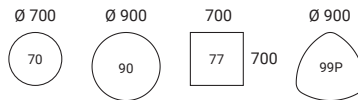

Korkeus 1050 mm