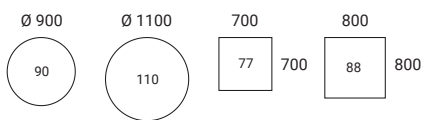

Korkeus 900 mm