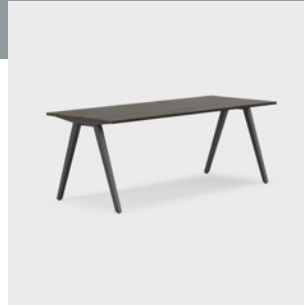

TYÖPÖYDÄT

Työpöytiä on useita eri versioita. Voit valita erilaisista tasomuodoista ja jalustoista. Istuma/seisomapöydät ovat erittäin tukevia, ja niitä on saatavana sähköisesti säädettävänä parhaan mahdollisen ergonomian takaamiseksi. Joustavat äänen- ja kuvantoistoon liittyvät sekä muut tekniset ratkaisut mahdollistavat toimintojen ja moduulien vaihtamisen tekniikan kehittyessä.

Yleiskatsauksesta ilmenee tasojen kokonaisvalikoima. Pusia jalkoja ja Space Spineen integroitavia jalkoja on saatavana rajoitetusti.

TASO 23 mm, lastulevyä puuviululla ja massiivisella reunalistalla (pyökki, koivu, tammi, saarni, petsattu saarni), laminaattia (koivu, pyökki, tammi, harmaa tammi, portland, valkoinen, vaaleanharmaa, tummanharmaa, harmaanvalkoinen), linoleumia (musta) **JALUSTA** Jauhemaalattu kaksitoiminen palkki, jossa T-ura, reikäkuviot 25 mm. Jauhemaalattu tai kromattu T-jalusta, SS/SSA sähköinen säätö 620–1 270 mm, SM/SMA säätö veivillä 630–850 mm, SF/SFA 740 mm. Jalusta, jossa piilotettu säätöruuvi lattian epätasaisuuden varalta (0–10 mm) **MITTAKAAVA** 1:100 **YKSIKÖ** mm