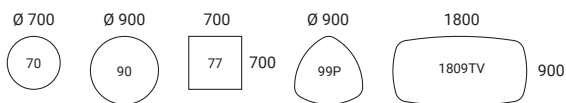

KOKOUSPÖYTÄ Korkeus 740 mm

NEUVOTTELUPÖYTÄ Korkeus 740 mm

KOKOUSPÖYTÄ Korkeus 900 mm

KOKOUSPÖYTÄ Korkeus 1050 mm

KOKOUSPÖYTÄ SÄÄDETTÄVÄLLÄ PILARIJALUSTALLA  
Korkeus 765–1180 mm

**TASO** 23 mm, lastulevyä puuviilulla ja massiivisella reunalistalla (pyökki, koivu, tammi, saarni, petsattu saarni), laminaattia (koivu, pyökki, tammi, harmaa tammi, valkoinen, vaaleanharmaa, tummanharmaa, harmaanvalkoinen), linoleumia (musta) **JALUSTA** Pilarijalusta pyöreillä tai nelikulmaisilla putkilla 70/80 mm, jauhemaalattu tai kromi. Ristikkojalka, jossa piilotettu säätöruuvi lattian epätasaisuuden varalta (0-10 mm) **PÖYDÄN KORKEUS** 740, 900 tai 1050 mm **TASO** 1:100 **YKSIKKÖ** mm.