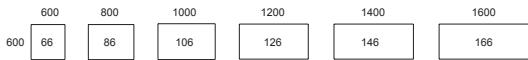

*Yleiskatsauksesta ilmenee tasojen kokonaisvalikoima. Pusia jalkoja ja Space Spineen integroitavia jalkoja on saatavana rajoitetusti.*

**TASO** 23 mm, lastulevyä puuviululla ja massiivisella reunalistalla (pyökki, koivu, tammi, saarni, petsattu saarni), laminaattia (koivu, pyökki, tammi, harmaa tammi, portland, valkoinen, vaaleanharmaa, tummanharmaa, harmaanvalkoinen), linoleumia (musta) **JALUSTA** Jauhemaalattu kaksitoiminen palkki, jossa T-ura, reikäkuviot 25 mm. Jauhemaalattu tai kromattu T-jalusta, SS/SSA sähköinen säätö 620–1 270 mm, SM/SMA säätö veivillä 630–850 mm, SF/SFA 740 mm. Jalusta, jossa piilotettu säätöruuvi lattian epätasaisuuden varalta (0–10 mm) **MITTAKAAVA** 1:100 **YKSIKÖ** mm