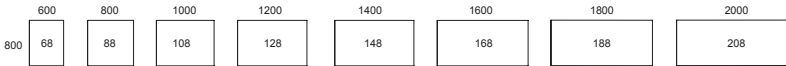

TYÖPÖYDÄT

Työpöytiä on useita eri versioita. Voit valita erilaisista tasomuodoista ja jalustoista. Istuma/seisomapöydät ovat erittäin tukevia, ja niitä on saatavana sähköisesti säädettävänä parhaan mahdollisen ergonomian takaamiseksi. Joustavat äänen- ja kuvantoistoon liittyvät sekä muut tekniset ratkaisut mahdollistavat toimintojen ja moduulien vaihtamisen tekniikan kehittyessä.

Yleiskatsauksesta ilmenee tasojen kokonaisvalikoima. Pusia jalkoja ja Space Spineen integroitavia jalkoja on saatavana rajoitetusti.

TASO 23 mm, lastulevyä puuviululla ja massiivisella reunalistalla (pyökki, koivu, tammi, saarni, petsattu saarni), laminaattia (koivu, pyökki, tammi, harmaa tammi, portland, valkoinen, vaaleanharmaa, tummanharmaa, harmaanvalkoinen), linoleumia (musta) **JALUSTA** Jauhemaalattu kaksitoiminen palkki, jossa T-ura, reikäkuviot 25 mm. Jauhemaalattu tai kromattu T-jalusta, SS/SSA sähköinen säätö 620–1 270 mm, SM/SMA säätö veivillä 630–850 mm, SF/SFA 740 mm. Jalusta, jossa piilotettu säätöruuvi lattian epätasaisuuden varalta (0–10 mm) **MITTAKAAVA** 1:100 **YKSIKÖ** mm