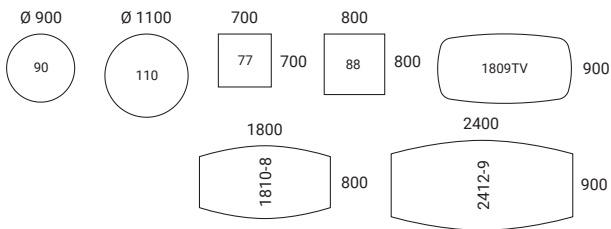

### Säädettävä pilarijalusta Korkeus 710-1125 mm

**TASO** 23 mm, lastulevyä puuviululla ja massiivisella reunalistalla (pyökki, koivu, tammi, saarni, petsattu saarni), laminaattia (koivu, pyökki, tammi, harmaa tammi, valkoinen, vaaleanharmaa, tummanharmaa, harmaanvalkoinen) linoleumia (musta) **JALUSTA** Pilarijalusta pyöreillä tai nelikulmaisilla putkilla 70/80 mm, jauhemaalattu tai kromi. Ristikkojalka, jossa piilotettu säätöruuvi lattian epätasaisuuden varalta (0-10 mm) **PÖYDÄN KORKEUS** 550, 740, 900 tai 1050 mm **TASO** 1: 100 **YKSIKKÖ** mm.

KOKOUSPÖYTÄ Korkeus 740 mm

NEUVOTTELUPÖYTÄ Korkeus 740 mm

KOKOUSPÖYTÄ Korkeus 900 mm

KOKOUSPÖYTÄ Korkeus 1050 mm

KOKOUSPÖYTÄ SÄÄDETTÄVÄLLÄ PILARIJALUSTALLA  
Korkeus 765–1180 mm

**TASO** 23 mm, lastulevyä puuviilulla ja massiivisella reunalistalla (pyökki, koivu, tammi, saarni, petsattu saarni), laminaattia (koivu, pyökki, tammi, harmaa tammi, valkoinen, vaaleanharmaa, tummanharmaa, harmaanvalkoinen), linoleumia (musta) **JALUSTA** Pilarijalusta pyöreillä tai nelikulmaisilla putkilla 70/80 mm, jauhemaalattu tai kromi. Ristikkojalka, jossa piilotettu säätöruuvi lattian epätasaisuuden varalta (0-10 mm) **PÖYDÄN KORKEUS** 740, 900 tai 1050 mm **TASO** 1:100 **YKSIKKÖ** mm.