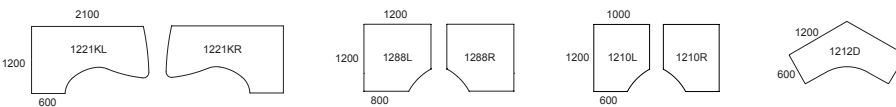

*Yleiskatsauksesta ilmenee tasojen kokonaisvalikoima. Pusia jalkoja ja Space Spineen integroitavia jalkoja on saatavana rajoitetusti.*

**TASO** 23 mm, lastulevyä puuviululla ja massiivisella reunalistalla (pyökki, koivu, tammi, saarni, petsattu saarni), laminaattia (koivu, pyökki, tammi, harmaa tammi, portland, valkoinen, vaaleanharmaa, tummanharmaa, harmaanvalkoinen), linoleumia (musta) **JALUSTA** Jauhemaalattu kaksitoiminen palkki, jossa T-ura, reikäkuviot 25 mm. Jauhemaalattu tai kromattu T-jalusta, SS/SSA sähköinen säätö 620–1 270 mm, SM/SMA säätö veivillä 630–850 mm, SF/SFA 740 mm. Jalusta, jossa piilotettu säätöruuvi lattian epätasaisuuden varalta (0–10 mm) **MITTAKAAVA** 1:100 **YKSIKÖ** mm