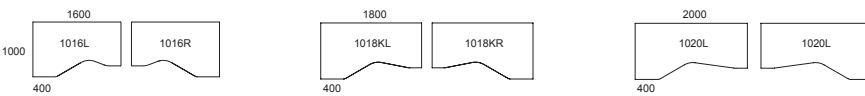

*Yleiskatsauksesta ilmenee tasojen kokonaisvalikoima. Pusia jalkoja ja Space Spineen integroitavia jalkoja on saatavana rajoitetusti.*

**TASO** 23 mm, lastulevyä puuviululla ja massiivisella reunalistalla (pyökki, koivu, tammi, saarni, petsattu saarni), laminaattia (koivu, pyökki, tammi, harmaa tammi, portland, valkoinen, vaaleanharmaa, tummanharmaa, harmaanvalkoinen), linoleumia (musta) **JALUSTA** Jauhemaalattu kaksitoiminen palkki, jossa T-ura, reikäkuviot 25 mm. Jauhemaalattu tai kromattu T-jalusta, SS/SSA sähköinen säätö 620–1 270 mm, SM/SMA säätö veivillä 630–850 mm, SF/SFA 740 mm. Jalusta, jossa piilotettu säätöruuvi lattian epätasaisuuden varalta (0–10 mm) **MITTAKAAVA** 1:100 **YKSIKÖ** mm