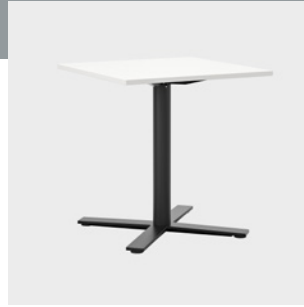

SOHVA- JA KAHVIPÖYDÄT

Eri korkuisilla sohva- ja kahvipöydillä luot rentoja ympäristöjä, jotka houkuttelevat niin kokouksiin, seurusteluhetkiin kuin työhönkin. Pöydät tarjoavat suuria mahdollisuuksia yhdistellä muotoja ja materiaaleja muuhun sisustukseen ja luoda yhtenäinen esteettinen ilme.