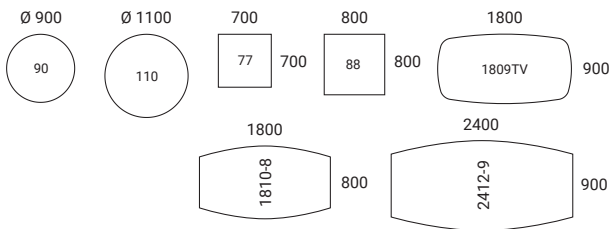

### Säädettävä pilarijalusta Korkeus 710-1125 mm

**TASO** 23 mm, lastulevyä puuviululla ja massiivisella reunalistalla (pyökki, koivu, tammi, saarni, petsattu saarni), laminaattia (koivu, pyökki, tammi, harmaa tammi, valkoinen, vaaleanharmaa, tummanharmaa, harmaanvalkoinen) linoleumia (musta) **JALUSTA** Pilarijalusta pyöreillä tai nelikulmaisilla putkilla 70/80 mm, jauhemaalattu tai kromi. Ristikkojalka, jossa piilotettu säätöruuvi lattian epätasaisuuden varalta (0-10 mm) **PÖYDÄN KORKEUS** 550, 740, 900 tai 1050 mm **TASO** 1: 100 **YKSIKKÖ** mm.

KOKOUSPÖYTÄ Korkeus 740 mm

NEUVOTTELUPÖYTÄ Korkeus 740 mm

KOKOUSPÖYTÄ Korkeus 900 mm

KOKOUSPÖYTÄ Korkeus 1050 mm

KOKOUSPÖYTÄ SÄÄDETTÄVÄLLÄ PILARIJALUSTALLA  
Korkeus 765–1180 mm

**TASO** 23 mm, lastulevyä puuviilulla ja massiivisella reunalistalla (pyökki, koivu, tammi, saarni, petsattu saarni), laminaattia (koivu, pyökki, tammi, harmaa tammi, valkoinen, vaaleanharmaa, tummanharmaa, harmaanvalkoinen), linoleumia (musta) **JALUSTA** Pilarijalusta pyöreillä tai nelikulmaisilla putkilla 70/80 mm, jauhemaalattu tai kromi. Ristikkojalka, jossa piilotettu säätöruuvi lattian epätasaisuuden varalta (0-10 mm) **PÖYDÄN KORKEUS** 740, 900 tai 1050 mm **TASO** 1:100 **YKSIKKÖ** mm.