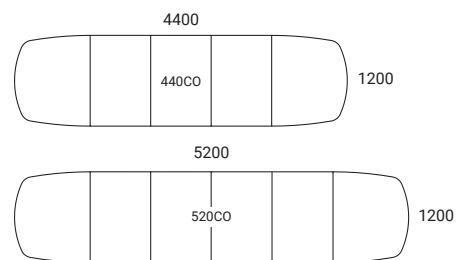

### Säädettävä pilarijalusta Korkeus 710-1125 mm

**TASO** 23 mm, lastulevyä puuviululla ja massiivisella reunalistalla (pyökki, koivu, tammi, saarni, petsattu saarni), laminaattia (koivu, pyökki, tammi, harmaa tammi, valkoinen, vaaleanharmaa, tummanharmaa, harmaanvalkoinen) linoleumia (musta) **JALUSTA** Pilarijalusta pyöreillä tai nelikulmaisilla putkilla 70/80 mm, jauhemaalattu tai kromi. Ristikkojalka, jossa piilotettu säätöruuvi lattian epätasaisuuden varalta (0-10 mm) **PÖYDÄN KORKEUS** 550, 740, 900 tai 1050 mm **TASO** 1: 100 **YKSIKKÖ** mm.

KOKOUSPÖYTÄ Korkeus 740 mm

NEUVOTTELUPÖYTÄ Korkeus 740 mm

KOKOUSPÖYTÄ Korkeus 900 mm

KOKOUSPÖYTÄ Korkeus 1050 mm

KOKOUSPÖYTÄ SÄÄDETTÄVÄLLÄ PILARIJALUSTALLA  
Korkeus 765–1180 mm

**TASO** 23 mm, lastulevyä puuviilulla ja massiivisella reunalistalla (pyökki, koivu, tammi, saarni, petsattu saarni), laminaattia (koivu, pyökki, tammi, harmaa tammi, valkoinen, vaaleanharmaa, tummanharmaa, harmaanvalkoinen), linoleumia (musta) **JALUSTA** Pilarijalusta pyöreillä tai nelikulmaisilla putkilla 70/80 mm, jauhemaalattu tai kromi. Ristikkojalka, jossa piilotettu säätöruuvi lattian epätasaisuuden varalta (0-10 mm) **PÖYDÄN KORKEUS** 740, 900 tai 1050 mm **TASO** 1:100 **YKSIKKÖ** mm.