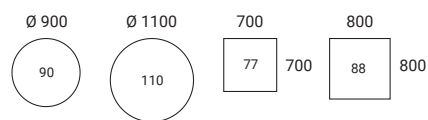

Korkeus 740 mm