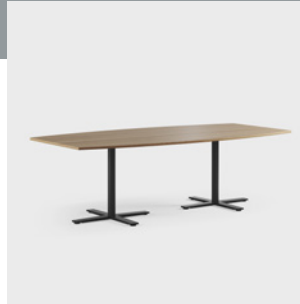

KOKOUS- JA NEUVOTTELUPÖYDÄT

Oberon-kokous- ja neuvottelupöydät antavat runsaasti vapautta yhdistää erikokoisia ja -muotoisia tasoja ja eri materiaaleja uusimpaan viestintäteknikkaan, ääneen ja kuvaan. Pöydät mahdollistavat erityyppisten kokoustilojen luomisen tarpeen mukaan.