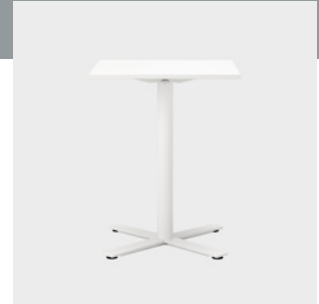

KOKOUS- JA NEUVOTTELUPÖYDÄT

Oberon-kokous- ja neuvottelupöydät antavat runsaasti vapautta yhdistää erikokoisia ja -muotoisia tasoja ja eri materiaaleja uusimpaan viestintäteknikkaan, ääneen ja kuvaan. Pöydät mahdollistavat erityyppisten kokoustilojen luomisen tarpeen mukaan.