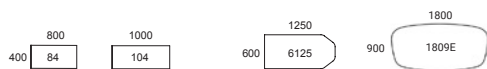

*Yleiskatsauksesta ilmenee tasojen kokonaisvalikoima. Pusia jalkoja ja Space Spineen integroitavia jalkoja on saatavana rajoitetusti.*

**TASO** 23 mm, lastulevyä puuviululla ja massiivisella reunalistalla (pyökki, koivu, tammi, saarni, petsattu saarni), laminaattia (koivu, pyökki, tammi, harmaa tammi, portland, valkoinen, vaaleanharmaa, tummanharmaa, harmaanvalkoinen), linoleumia (musta) **JALUSTA** Jauhemaalattu kaksitoiminen palkki, jossa T-ura, reikäkuviot 25 mm. Jauhemaalattu tai kromattu T-jalusta, SS/SSA sähköinen säätö 620–1 270 mm, SM/SMA säätö veivillä 630–850 mm, SF/SFA 740 mm. Jalusta, jossa piilotettu säätöruuvi lattian epätasaisuuden varalta (0–10 mm) **MITTAKAAVA** 1:100 **YKSIKÖ** mm