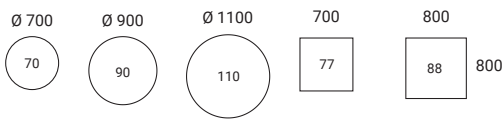

Korkeus 550 mm