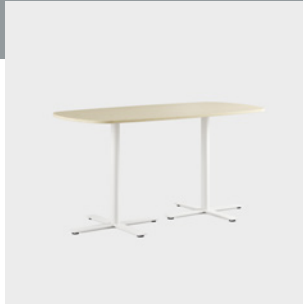

KOKOUS- JA NEUVOTTELUPÖYDÄT

Oberon-kokous- ja neuvottelupöydät antavat runsaasti vapautta yhdistää erikokoisia ja -muotoisia tasoja ja eri materiaaleja uusimpaan viestintäteknikkaan, ääneen ja kuvaan. Pöydät mahdollistavat erityyppisten kokoustilojen luomisen tarpeen mukaan.