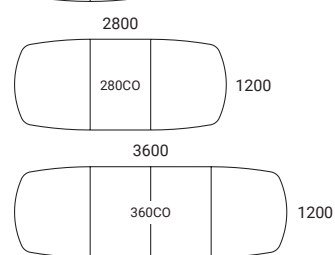

### Säädettävä pilarijalusta Korkeus 710-1125 mm

**TASO** 23 mm, lastulevyä puuviululla ja massiivisella reunalistalla (pyökki, koivu, tammi, saarni, petsattu saarni), laminaattia (koivu, pyökki, tammi, harmaa tammi, valkoinen, vaaleanharmaa, tummanharmaa, harmaanvalkoinen) linoleumia (musta) **JALUSTA** Pilarijalusta pyöreillä tai nelikulmaisilla putkilla 70/80 mm, jauhemaalattu tai kromi. Ristikkojalka, jossa piilotettu säätöruuvi lattian epätasaisuuden varalta (0-10 mm) **PÖYDÄN KORKEUS** 550, 740, 900 tai 1050 mm **TASO** 1: 100 **YKSIKKÖ** mm.

KOKOUSPÖYTÄ Korkeus 740 mm

NEUVOTTELUPÖYTÄ Korkeus 740 mm

KOKOUSPÖYTÄ Korkeus 900 mm

KOKOUSPÖYTÄ Korkeus 1050 mm

KOKOUSPÖYTÄ SÄÄDETTÄVÄLLÄ PILARIJALUSTALLA  
Korkeus 765–1180 mm

**TASO** 23 mm, lastulevyä puuviilulla ja massiivisella reunalistalla (pyökki, koivu, tammi, saarni, petsattu saarni), laminaattia (koivu, pyökki, tammi, harmaa tammi, valkoinen, vaaleanharmaa, tummanharmaa, harmaanvalkoinen), linoleumia (musta) **JALUSTA** Pilarijalusta pyöreillä tai nelikulmaisilla putkilla 70/80 mm, jauhemaalattu tai kromi. Ristikkojalka, jossa piilotettu säätöruuvi lattian epätasaisuuden varalta (0-10 mm) **PÖYDÄN KORKEUS** 740, 900 tai 1050 mm **TASO** 1:100 **YKSIKKÖ** mm.