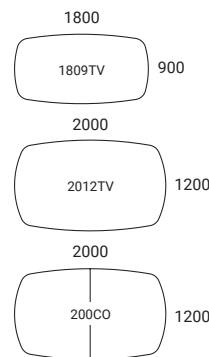

### Säädettävä pilarijalusta Korkeus 710-1125 mm

**TASO** 23 mm, lastulevyä puuviululla ja massiivisella reunalistalla (pyökki, koivu, tammi, saarni, petsattu saarni), laminaattia (koivu, pyökki, tammi, harmaa tammi, valkoinen, vaaleanharmaa, tummanharmaa, harmaanvalkoinen) linoleumia (musta) **JALUSTA** Pilarijalusta pyöreillä tai nelikulmaisilla putkilla 70/80 mm, jauhemaalattu tai kromi. Ristikkojalka, jossa piilotettu säätöruuvi lattian epätasaisuuden varalta (0-10 mm) **PÖYDÄN KORKEUS** 550, 740, 900 tai 1050 mm **TASO** 1: 100 **YKSIKKÖ** mm.

## KOKOUS- JA NEUVOTTELUPÖYDÄT

Oberon-kokous- ja neuvottelupöydät antavat runsaasti vapautta yhdistää erikokoisia ja -muotoisia tasoja ja eri materiaaleja uusimpaan viestintäteknikkaan, ääneen ja kuvaan. Pöydät mahdollistavat erityyppisten kokoustilojen luomisen tarpeen mukaan.

KOKOUSPÖYTÄ Korkeus 740 mm

NEUVOTTELUPÖYTÄ Korkeus 740 mm

KOKOUSPÖYTÄ Korkeus 900 mm

KOKOUSPÖYTÄ Korkeus 1050 mm

KOKOUSPÖYTÄ SÄÄDETTÄVÄLLÄ PILARIJALUSTALLA  
Korkeus 765–1180 mm

**TASO** 23 mm, lastulevyä puuviilulla ja massiivisella reunalistalla (pyökki, koivu, tammi, saarni, petsattu saarni), laminaattia (koivu, pyökki, tammi, harmaa tammi, valkoinen, vaaleanharmaa, tummanharmaa, harmaanvalkoinen), linoleumia (musta) **JALUSTA** Pilarijalusta pyöreillä tai nelikulmaisilla putkilla 70/80 mm, jauhemaalattu tai kromi. Ristikkojalka, jossa piilotettu säätöruuvi lattian epätasaisuuden varalta (0-10 mm) **PÖYDÄN KORKEUS** 740, 900 tai 1050 mm **TASO** 1:100 **YKSIKKÖ** mm.