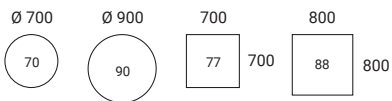

### Säädettävä pilarijalusta Korkeus 710-1125 mm

**TASO** 23 mm, lastulevyä puuviululla ja massiivisella reunalistalla (pyökki, koivu, tammi, saarni, petsattu saarni), laminaattia (koivu, pyökki, tammi, harmaa tammi, valkoinen, vaaleanharmaa, tummanharmaa, harmaanvalkoinen) linoleumia (musta) **JALUSTA** Pilarijalusta pyöreillä tai nelikulmaisilla putkilla 70/80 mm, jauhemaalattu tai kromi. Ristikkojalka, jossa piilotettu säätöruuvi lattian epätasaisuuden varalta (0-10 mm) **PÖYDÄN KORKEUS** 550, 740, 900 tai 1050 mm **TASO** 1: 100 **YKSIKKÖ** mm.