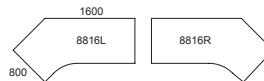

TYÖPÖYDÄT

Työpöytiä on useita eri versioita. Voit valita erilaisista tasomuodoista ja jalustoista. Istuma/seisomapöydät ovat erittäin tukevia, ja niitä on saatavana sähköisesti säädettävänä parhaan mahdollisen ergonomian takaamiseksi. Joustavat äänen- ja kuvantoistoon liittyvät sekä muut tekniset ratkaisut mahdollistavat toimintojen ja moduulien vaihtamisen tekniikan kehittyessä.

Yleiskatsauksesta ilmenee tasojen kokonaisvalikoima. Pusia jalkoja ja Space Spineen integroitavia jalkoja on saatavana rajoitetusti.

TASO 23 mm, lastulevyä puuviululla ja massiivisella reunalistalla (pyökki, koivu, tammi, saarni, petsattu saarni), laminaattia (koivu, pyökki, tammi, harmaa tammi, portland, valkoinen, vaaleanharmaa, tummanharmaa, harmaanvalkoinen), linoleumia (musta) **JALUSTA** Jauhemaalattu kaksitoiminen palkki, jossa T-ura, reikäkuviot 25 mm. Jauhemaalattu tai kromattu T-jalusta, SS/SSA sähköinen säätö 620–1 270 mm, SM/SMA säätö veivillä 630–850 mm, SF/SFA 740 mm. Jalusta, jossa piilotettu säätöruuvi lattian epätasaisuuden varalta (0–10 mm) **MITTAKAAVA** 1:100 **YKSIKÖ** mm