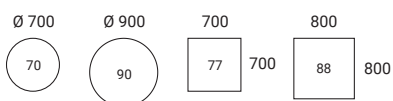

KOKOUSPÖYTÄ Korkeus 740 mm

NEUVOTTELUPÖYTÄ Korkeus 740 mm

KOKOUSPÖYTÄ Korkeus 900 mm

KOKOUSPÖYTÄ Korkeus 1050 mm

KOKOUSPÖYTÄ SÄÄDETTÄVÄLLÄ PILARIJALUSTALLA  
Korkeus 765–1180 mm

**TASO** 23 mm, lastulevyä puuviilulla ja massiivisella reunalistalla (pyökki, koivu, tammi, saarni, petsattu saarni), laminaattia (koivu, pyökki, tammi, harmaa tammi, valkoinen, vaaleanharmaa, tummanharmaa, harmaanvalkoinen), linoleumia (musta) **JALUSTA** Pilarijalusta pyöreillä tai nelikulmaisilla putkilla 70/80 mm, jauhemaalattu tai kromi. Ristikkojalka, jossa piilotettu säätöruuvi lattian epätasaisuuden varalta (0-10 mm) **PÖYDÄN KORKEUS** 740, 900 tai 1050 mm **TASO** 1:100 **YKSIKKÖ** mm.