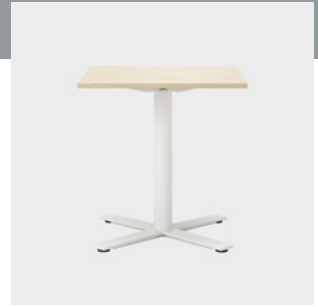

SOHVA- JA KAHVIPÖYDÄT

Eri korkuisilla sohva- ja kahvipöydillä luot rentoja ympäristöjä, jotka houkuttelevat niin kokouksiin, seurusteluhetkiin kuin työhönkin. Pöydät tarjoavat suuria mahdollisuuksia yhdistellä muotoja ja materiaaleja muuhun sisustukseen ja luoda yhtenäinen esteettinen ilme.