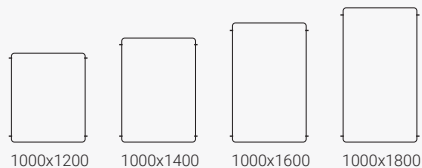

Vibe scheidingswanden

Breedte 765 mm

765x1200 765x1400 765x1600 765x1800

Vibe scheidingswanden

Breedte 865 mm

865x1400

Vibe scheidingswanden

Breedte 965 mm

Breedte 1.465 mm

1465x1200 1465x1400 1465x1600 1465x1800

Vibe scheidingswanden

Breedte 1.665 mm

1665x1200 1665x1400 1665x1600 1665x1800

Vibe scheidingswanden

Breedte 1.865 mm

1865x1400

Vibe scheidingswand, koppelbaar

Breedte 800 mm

Vibe scheidingswand, koppelbaar

Breedte 1.300 mm

Vibe scheidingswand, koppelbaar

Breedte 900 mm

Vibe scheidingswand, koppelbaar

Breedte 1.500 mm

Vibe scheidingswand, koppelbaar

Breedte 1.000 mm

Vibe scheidingswand, koppelbaar

Breedte 1.700 mm

Vibe scheidingswand, koppelbaar

Breedte 1.200 mm

Vibe scheidingswand, koppelbaar

Breedte 1.900 mm