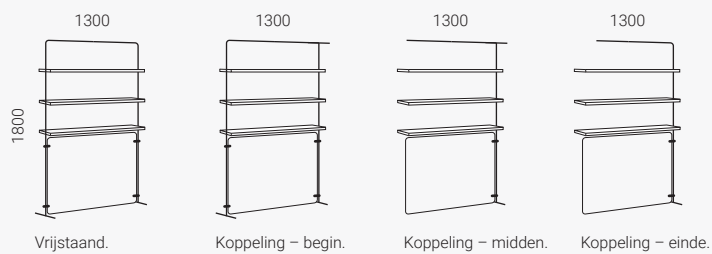

Stabilisatievoet (hoogte 35 mm). Totale hoogte 1.635 mm.

Vibe Booth 139 met horizontaal frame, geschikt voor een legplank

Frame Ø 25 mm, metaal. Inclusief koppeling.

Stabilisatievoet (hoogte 35 mm). Totale hoogte 1.835 mm. Afwerken met een legplank.

Vibe Focus ruimteverdeler

Geluidsabsorberend scherm. Dikte 40 mm.

Een Vibe ruimteverdeler met legplanken is een handige manier om verschillende ruimtes te verdelen en af te schermen. Het aantrekkelijke design maakt ook indruk. Leverbaar in vrijstaande of koppelbare versie.

Vibe ruimteverdeler

Frame Ø 25 mm, metaal. Inclusief koppeling. Maximale draagcapaciteit 5 kg/legplank. Stabilisatievoet (hoogte 35 mm). Totale hoogte 1.835 mm.

Vibe Focus flexibel scherm

Geluidsabsorberend scherm. Dikte 40 mm.