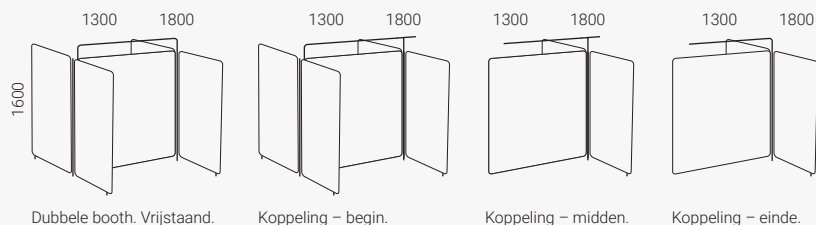

Vibe Focus booth

Geluidsabsorberend scherm. Dikte 40 mm.

Vibe Booth 139 met horizontaal frame

Frame Ø 25 mm, metaal. Inclusief koppeling.

Stabilisatievoet (hoogte 35 mm). Totale hoogte 1.635 mm.

Vibe Booth 139 met horizontaal frame, geschikt voor een legplank

Frame Ø 25 mm, metaal. Inclusief koppeling.

Stabilisatievoet (hoogte 35 mm). Totale hoogte 1.835 mm. Afwerken met een legplank.

Vibe Booth 139 met horizontaal frame

Frame Ø 25 mm, metaal. Inclusief koppeling.

Stabilisatievoet (hoogte 35 mm). Totale hoogte 1.635 mm.

Vibe Booth 139 met horizontaal frame, geschikt voor een legplank

Frame Ø 25 mm, metaal. Inclusief koppeling.

Stabilisatievoet (hoogte 35 mm). Totale hoogte 1.835 mm. Afwerken met een legplank.

Vibe Focus ruimteverdeler

Geluidsabsorberend scherm. Dikte 40 mm.

Een Vibe ruimteverdeler met legplanken is een handige manier om verschillende ruimtes te verdelen en af te schermen. Het aantrekkelijke design maakt ook indruk. Leverbaar in vrijstaande of koppelbare versie.