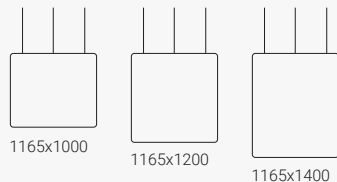

Vibe scheidingswanden

Breedte 765 mm

765x1200 765x1400 765x1600 765x1800

Vibe scheidingswanden

Breedte 865 mm

865x1400

Vibe scheidingswanden

Breedte 965 mm

Vibe plafondpaneel

Breedte 765 mm

Vibe plafondpaneel

Breedte 1.600 mm

Vibe plafondpaneel

Breedte 1.165 mm

Vibe plafondpaneel

Breedte 1.800 mm

Vibe plafondpaneel

Breedte 1.200 mm

Vibe plafondpaneel

Breedte 2.000 mm

Vibe plafondpaneel

Breedte 1.400 mm

Vibe Focus wandpanelen

Geluidsabsorberend scherm. Dikte 40 mm.