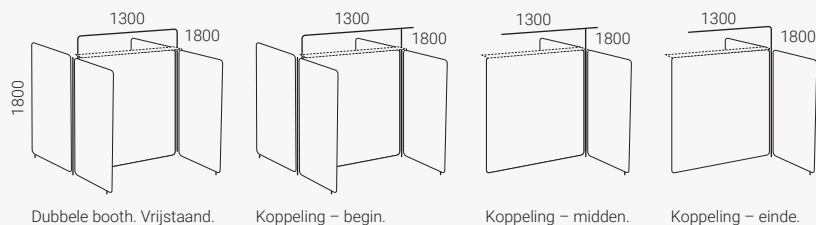

Vibe Focus booth

Geluidsabsorberend scherm. Dikte 40 mm.

Vibe Booth 139 met horizontaal frame

Frame Ø 25 mm, metaal. Inclusief koppeling.

Stabilisatievoet (hoogte 35 mm). Totale hoogte 1.635 mm.

Vibe Booth 139 met horizontaal frame, geschikt voor een legplank

Frame Ø 25 mm, metaal. Inclusief koppeling.

Stabilisatievoet (hoogte 35 mm). Totale hoogte 1.835 mm. Afwerken met een legplank.

Vibe Booth 139 met horizontaal frame

Frame Ø 25 mm, metaal. Inclusief koppeling.

Stabilisatievoet (hoogte 35 mm). Totale hoogte 1.635 mm.

Vibe Booth 139 met horizontaal frame, geschikt voor een legplank

Frame Ø 25 mm, metaal. Inclusief koppeling.

Stabilisatievoet (hoogte 35 mm). Totale hoogte 1.835 mm. Afwerken met een legplank.