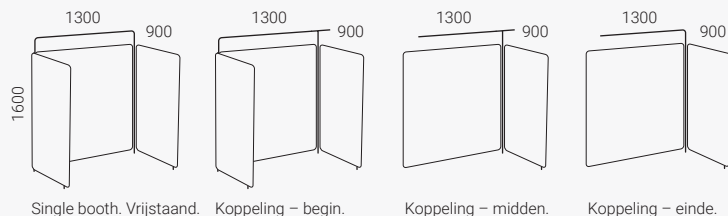

Vibe Booth 159

Frame Ø 25 mm, metaal. Inclusief koppeling.
Stabilisatievoet (hoogte 35 mm). Totale hoogte 1.435 mm.

Single booth. Vrijstaand/begin. Uitbreiding

Dubbele booth. Vrijstaand/begin. Uitbreiding

Vibe Booth 199

Frame Ø 25 mm, metaal. Inclusief koppeling.
Stabilisatievoet (hoogte 35 mm). Totale hoogte 1.435 mm.

Single booth. Vrijstaand/begin. Uitbreiding

Dubbele booth. Vrijstaand/begin. Uitbreiding

Vibe Focus booth

Geluidsabsorberend scherm. Dikte 40 mm.

Vibe Booth 139 met horizontaal frame

Frame Ø 25 mm, metaal. Inclusief koppeling.

Stabilisatievoet (hoogte 35 mm). Totale hoogte 1.635 mm.

Vibe Booth 139 met horizontaal frame, geschikt voor een legplank