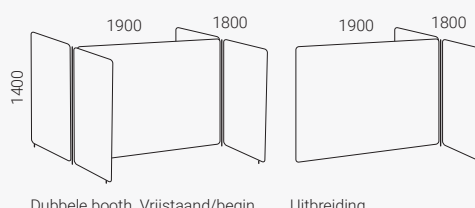

Vibe Booth 179

Frame Ø 25 mm, metaal. Inclusief koppeling.
Stabilisatievoet (hoogte 35 mm). Totale hoogte 1.435 mm.

Single booth. Vrijstaand/begin. Uitbreiding

Dubbele booth. Vrijstaand/begin. Uitbreiding

Vibe Booth 159

Frame Ø 25 mm, metaal. Inclusief koppeling.
Stabilisatievoet (hoogte 35 mm). Totale hoogte 1.435 mm.

Single booth. Vrijstaand/begin. Uitbreiding

Dubbele booth. Vrijstaand/begin. Uitbreiding

Vibe Booth 199

Frame Ø 25 mm, metaal. Inclusief koppeling.
Stabilisatievoet (hoogte 35 mm). Totale hoogte 1.435 mm.

Single booth. Vrijstaand/begin. Uitbreiding

Dubbele booth. Vrijstaand/begin. Uitbreiding