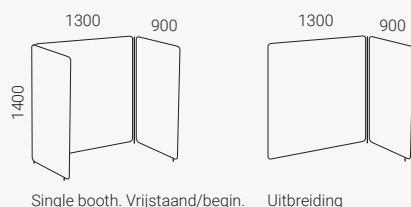

Vibe Wandpaneel

Breedte 765 mm

Vibe Wandpaneel

Breedte 1.165 mm

Vibe Focus booth

Geluidsabsorberend scherm. Dikte 40 mm.

Een Vibe booth is een praktische manier om een persoonlijke ruimte te creëren. Verkrijgbaar in twee verschillende dieptes, enkele booth en dubbele booth. Ze zijn gemaakt voor tafels met een diepte van 800 mm of minder en voor zit/statafels.

Vibe Booth 139

Frame Ø 25 mm, metaal. Inclusief koppeling.
Stabilisatievoet (hoogte 35 mm). Totale hoogte 1.435 mm.

Single booth. Vrijstaand/begin. Uitbreiding

Dubbele booth. Vrijstaand/begin. Uitbreiding