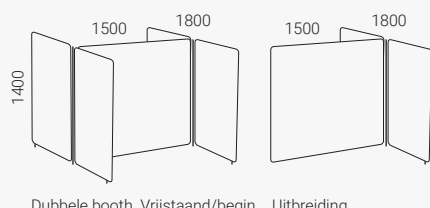

Vibe Wandpaneel

Breedte 765 mm

Vibe Wandpaneel

Breedte 1.165 mm

Vibe Focus booth

Geluidsabsorberend scherm. Dikte 40 mm.

Een Vibe booth is een praktische manier om een persoonlijke ruimte te creëren. Verkrijgbaar in twee verschillende dieptes, enkele booth en dubbele booth. Ze zijn gemaakt voor tafels met een diepte van 800 mm of minder en voor zit/statafels.

Vibe Booth 139

Frame Ø 25 mm, metaal. Inclusief koppeling.
Stabilisatievoet (hoogte 35 mm). Totale hoogte 1.435 mm.

Single booth. Vrijstaand/begin. Uitbreiding

Dubbele booth. Vrijstaand/begin. Uitbreiding

Vibe Booth 179

Frame Ø 25 mm, metaal. Inclusief koppeling.
Stabilisatievoet (hoogte 35 mm). Totale hoogte 1.435 mm.

Single booth. Vrijstaand/begin. Uitbreiding

Dubbele booth. Vrijstaand/begin. Uitbreiding

Vibe Booth 159

Frame Ø 25 mm, metaal. Inclusief koppeling.
Stabilisatievoet (hoogte 35 mm). Totale hoogte 1.435 mm.

Single booth. Vrijstaand/begin. Uitbreiding

Dubbele booth. Vrijstaand/begin. Uitbreiding