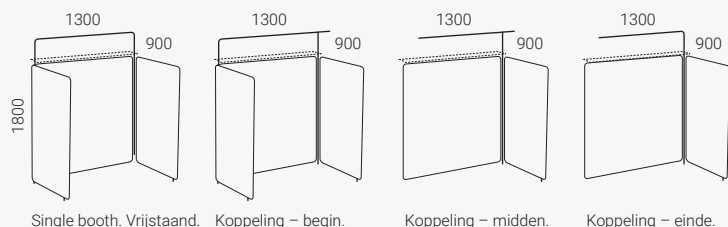

Vibe Booth 199

Frame Ø 25 mm, metaal. Inclusief koppeling.
Stabilisatievoet (hoogte 35 mm). Totale hoogte 1.435 mm.

Single booth. Vrijstaand/begin. Uitbreiding

Dubbele booth. Vrijstaand/begin. Uitbreiding

Vibe Focus booth

Geluidsabsorberend scherm. Dikte 40 mm.

Vibe Booth 139 met horizontaal frame

Frame Ø 25 mm, metaal. Inclusief koppeling.

Stabilisatievoet (hoogte 35 mm). Totale hoogte 1.635 mm.

Vibe Booth 139 met horizontaal frame, geschikt voor een legplank

Frame Ø 25 mm, metaal. Inclusief koppeling.

Stabilisatievoet (hoogte 35 mm). Totale hoogte 1.835 mm. Afwerken met een legplank.

Vibe Booth 139 met horizontaal frame

Frame Ø 25 mm, metaal. Inclusief koppeling.

Stabilisatievoet (hoogte 35 mm). Totale hoogte 1.635 mm.

Vibe Booth 139 met horizontaal frame, geschikt voor een legplank

Frame Ø 25 mm, metaal. Inclusief koppeling.

Stabilisatievoet (hoogte 35 mm). Totale hoogte 1.835 mm. Afwerken met een legplank.