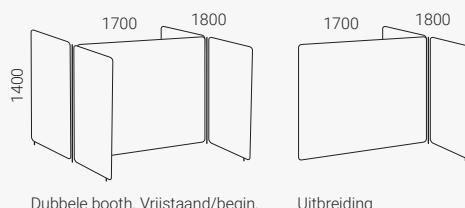

Vibe Wandpaneel

Breedte 765 mm

Vibe Wandpaneel

Breedte 1.165 mm

Vibe Focus booth

Geluidsabsorberend scherm. Dikte 40 mm.

Een Vibe booth is een praktische manier om een persoonlijke ruimte te creëren. Verkrijgbaar in twee verschillende dieptes, enkele booth en dubbele booth. Ze zijn gemaakt voor tafels met een diepte van 800 mm of minder en voor zit/statafels.

Vibe Booth 139

Frame Ø 25 mm, metaal. Inclusief koppeling.
Stabilisatievoet (hoogte 35 mm). Totale hoogte 1.435 mm.

Single booth. Vrijstaand/begin. Uitbreiding

Dubbele booth. Vrijstaand/begin. Uitbreiding

Vibe Booth 179

Frame Ø 25 mm, metaal. Inclusief koppeling.
Stabilisatievoet (hoogte 35 mm). Totale hoogte 1.435 mm.

Single booth. Vrijstaand/begin. Uitbreiding

Dubbele booth. Vrijstaand/begin. Uitbreiding