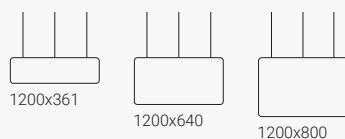

Vibe plafondpaneel

Breedte 765 mm

Vibe plafondpaneel

Breedte 1.600 mm

Vibe plafondpaneel

Breedte 1.165 mm

Vibe plafondpaneel

Breedte 1.800 mm

Vibe plafondpaneel

Breedte 1.200 mm

Vibe plafondpaneel

Breedte 2.000 mm

Vibe plafondpaneel

Breedte 1.400 mm

Vibe Focus wandpanelen

Geluidsabsorberend scherm. Dikte 40 mm.