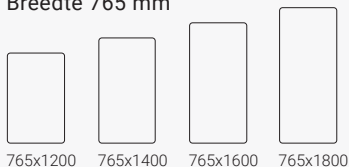

OnTop opzetwand

Hoogte 361 mm. Hoogte inclusief bevestiging 375 mm.

FlyBy opzetwand

Hoogte 650 mm. Plaatsing boven het bovenblad: laag (375 mm), hoog (450 mm) of eigen plaatsing.

FlyBy opzetwand – zijwand met rechte rand

Hoogte 650 mm. Plaatsing boven het bovenblad: laag (375 mm), hoog (450 mm) of eigen plaatsing.

FlyBy opzetwand – zijwand met afgeschuinde rand

Hoogte 650 mm. Plaatsing boven het bovenblad: laag (375 mm), hoog (450 mm) of eigen plaatsing.

Opzetwand – divider met afgeschuinde rand

Hoogte 371 mm. Hoogte inclusief bevestiging 375 mm.

Vibe Focus scheidingswand

Geluidsabsorberend scherm. Dikte 40 mm.

Vibe scheidingswanden bieden eindeloze mogelijkheden. Verschillende van deze wanden zijn koppelbaar en eenvoudig te combineren tot systemen aangepast aan uw behoeften, met of zonder wielen. Er is een ruime keuze aan poten beschikbaar voor de vrijstaande schermen, waardoor u ze kunt afstemmen op uw bureau of een persoonlijke look kunt creëren. Vibe scheidingswanden zijn een snelle manier om een open werkomgeving op te delen in meerdere ruimten binnen een ruimte waar teams efficiënt en zonder onderbrekingen kunnen werken.

Vibe scheidingswanden

Breedte 765 mm

765x1200 765x1400 765x1600 765x1800

Vibe scheidingswanden

Breedte 865 mm

865x1400

Vibe scheidingswanden

Breedte 965 mm