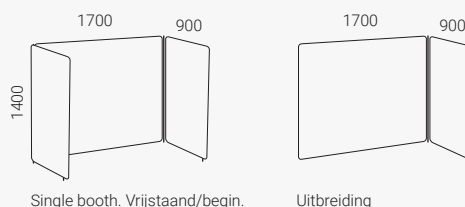

Vibe Wandpaneel

Breedte 765 mm

Vibe Wandpaneel

Breedte 1.165 mm

Vibe Focus booth

Geluidsabsorberend scherm. Dikte 40 mm.

Een Vibe booth is een praktische manier om een persoonlijke ruimte te creëren. Verkrijgbaar in twee verschillende dieptes, enkele booth en dubbele booth. Ze zijn gemaakt voor tafels met een diepte van 800 mm of minder en voor zit/statafels.

Vibe Booth 139

Frame Ø 25 mm, metaal. Inclusief koppeling.
Stabilisatievoet (hoogte 35 mm). Totale hoogte 1.435 mm.

Single booth. Vrijstaand/begin. Uitbreiding

Dubbele booth. Vrijstaand/begin. Uitbreiding

Vibe Booth 179

Frame Ø 25 mm, metaal. Inclusief koppeling.
Stabilisatievoet (hoogte 35 mm). Totale hoogte 1.435 mm.

Single booth. Vrijstaand/begin. Uitbreiding

Dubbele booth. Vrijstaand/begin. Uitbreiding