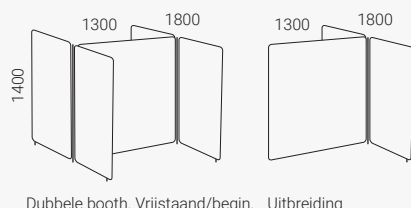

Vibe plafondpaneel

Breedte 1.200 mm

Vibe plafondpaneel

Breedte 2.000 mm

Vibe plafondpaneel

Breedte 1.400 mm

Vibe Focus wandpanelen

Geluidsabsorberend scherm. Dikte 40 mm.

Vibe Wandpaneel

Breedte 765 mm

Vibe Wandpaneel

Breedte 1.165 mm

Vibe Focus booth

Geluidsabsorberend scherm. Dikte 40 mm.

Een Vibe booth is een praktische manier om een persoonlijke ruimte te creëren. Verkrijgbaar in twee verschillende dieptes, enkele booth en dubbele booth. Ze zijn gemaakt voor tafels met een diepte van 800 mm of minder en voor zit/statafels.

Vibe Booth 139

Frame Ø 25 mm, metaal. Inclusief koppeling.
Stabilisatievoet (hoogte 35 mm). Totale hoogte 1.435 mm.

Single booth. Vrijstaand/begin. Uitbreiding

Dubbele booth. Vrijstaand/begin. Uitbreiding