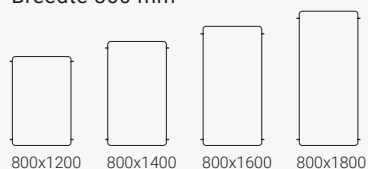

Vibe scheidingswanden

Breedte 765 mm

765x1200 765x1400 765x1600 765x1800

Vibe scheidingswanden

Breedte 865 mm

865x1400

Vibe scheidingswanden

Breedte 965 mm

965x1200 965x1400 965x1600 965x1800

Vibe scheidingswanden

Breedte 1.165 mm

1165x1200 1165x1400 1165x1600 1165x1800

Vibe scheidingswanden

Breedte 1.265 mm

1265x1400

Vibe scheidingswanden

Breedte 1.465 mm

1465x1200 1465x1400 1465x1600 1465x1800

Vibe scheidingswanden

Breedte 1.665 mm

1665x1200 1665x1400 1665x1600 1665x1800

Vibe scheidingswanden

Breedte 1.865 mm

1865x1400

Vibe scheidingswand, koppelbaar

Breedte 800 mm

Vibe scheidingswand, koppelbaar

Breedte 1.300 mm

Vibe scheidingswand, koppelbaar

Breedte 900 mm

Vibe scheidingswand, koppelbaar

Breedte 1.500 mm