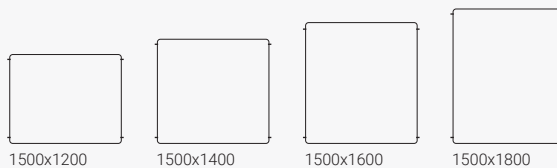

Vibe scheidingswanden

Breedte 765 mm

765x1200 765x1400 765x1600 765x1800

Vibe scheidingswanden

Breedte 865 mm

865x1400

Vibe scheidingswanden

Breedte 965 mm

Breedte 1.465 mm

1465x1200 1465x1400 1465x1600 1465x1800

Vibe scheidingswanden

Breedte 1.665 mm

1665x1200 1665x1400 1665x1600 1665x1800

Vibe scheidingswanden

Breedte 1.865 mm

1865x1400

Vibe scheidingswand, koppelbaar

Breedte 800 mm

Vibe scheidingswand, koppelbaar

Breedte 1.300 mm

Vibe scheidingswand, koppelbaar

Breedte 900 mm

Vibe scheidingswand, koppelbaar

Breedte 1.500 mm

Vibe scheidingswand, koppelbaar

Breedte 1.000 mm

Vibe scheidingswand, koppelbaar

Breedte 1.700 mm

Vibe scheidingswand, koppelbaar

Breedte 1.200 mm

Vibe scheidingswand, koppelbaar

Breedte 1.900 mm