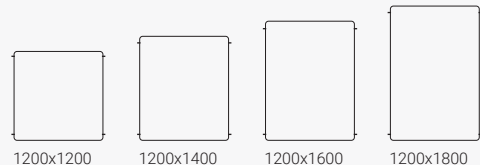

Vibe scheidingswanden

Breedte 765 mm

765x1200 765x1400 765x1600 765x1800

Vibe scheidingswanden

Breedte 865 mm

865x1400

Vibe scheidingswanden

Breedte 965 mm

Breedte 1.465 mm

1465x1200 1465x1400 1465x1600 1465x1800

Vibe scheidingswanden

Breedte 1.665 mm

1665x1200 1665x1400 1665x1600 1665x1800

Vibe scheidingswanden

Breedte 1.865 mm

1865x1400

Vibe scheidingswand, koppelbaar

Breedte 800 mm

Vibe scheidingswand, koppelbaar

Breedte 1.300 mm

Vibe scheidingswand, koppelbaar

Breedte 900 mm

Vibe scheidingswand, koppelbaar

Breedte 1.500 mm

Vibe scheidingswand, koppelbaar

Breedte 1.000 mm

Vibe scheidingswand, koppelbaar

Breedte 1.700 mm

Vibe scheidingswand, koppelbaar

Breedte 1.200 mm

Vibe scheidingswand, koppelbaar

Breedte 1.900 mm