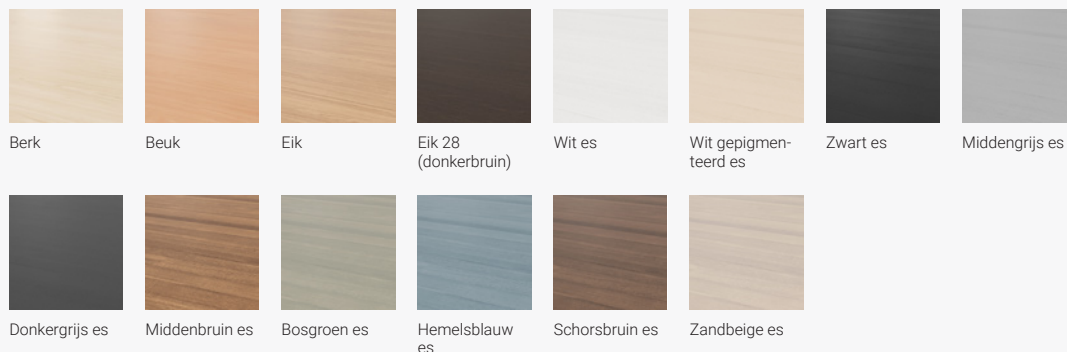

METALEN VOET

U kunt kiezen voor metalen poten, met of zonder wielen. Leverbaar in wit, crèmebeige, zwart, donkergrijs en zilver. De wielen zorgen voor extra flexibiliteit en maken het eenvoudig om wanden te verplaatsen voor spontane vergaderingen of individueel werk.

Kleuren en materialen

Kinnarps Colour Studio (KCS) is ons assortiment materialen voor kantoren, scholen en zorginstellingen, met de nadruk op duurzaamheid, kwaliteit en harmonie. Het biedt aantrekkelijke materialen die zorgvuldig zijn getest op geschiktheid en duurzaamheid in verschillende soorten ruimtes. Het brede assortiment maakt het gemakkelijk om de gewenste look en functionaliteit te vinden. Hout, metaal, kunststof en textiel, kleuren en patronen die gemakkelijk kunnen worden gecombineerd met elkaar en met de rest van het interieurontwerp. Een goed doordacht assortiment dat een geharmoniseerde en duurzame totaalindruk geeft en het mogelijk maakt om het juiste materiaal en de juiste kleur te kiezen voor de juiste plaats en activiteit.

Bekleding Leverbaar in geselecteerde stoffen en kleuren uit negen verschillende collecties: Cura Screen, Renewed Loop, Cara, Carlow, Xpress, Radio, Twist Melange, Fenice en Livia.

Poten Metalen voet in verschillende kleuren. Zie hieronder.
Houten poten in wit, zwart, berk, eik en wit gepigmenteerde es.

Legplank Leverbaar in fineer of laminaat. Zie hieronder.

Ga voor meer informatie over kleuren en materialen naar kinnarps.be/kcs.

Laminaat

Fineer

Metaal