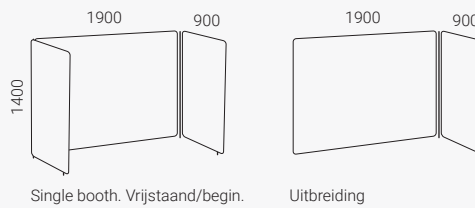

Vibe Booth 179

Frame Ø 25 mm, metaal. Inclusief koppeling.
Stabilisatievoet (hoogte 35 mm). Totale hoogte 1.435 mm.

Single booth. Vrijstaand/begin. Uitbreiding

Dubbele booth. Vrijstaand/begin. Uitbreiding

Vibe Booth 159

Frame Ø 25 mm, metaal. Inclusief koppeling.
Stabilisatievoet (hoogte 35 mm). Totale hoogte 1.435 mm.

Single booth. Vrijstaand/begin. Uitbreiding

Dubbele booth. Vrijstaand/begin. Uitbreiding

Vibe Booth 199

Frame Ø 25 mm, metaal. Inclusief koppeling.
Stabilisatievoet (hoogte 35 mm). Totale hoogte 1.435 mm.

Single booth. Vrijstaand/begin. Uitbreiding

Dubbele booth. Vrijstaand/begin. Uitbreiding