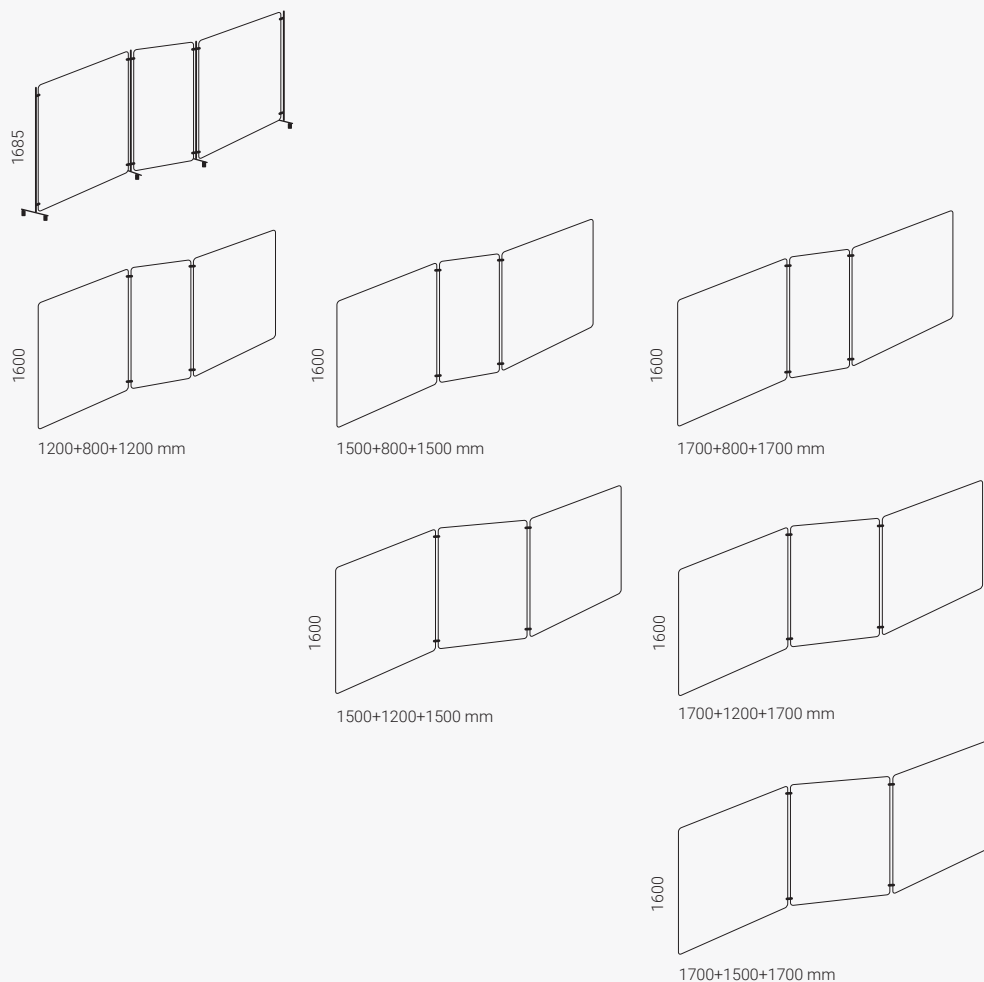

Vibe Focus ruimteverdeler

Geluidsabsorberend scherm. Dikte 40 mm.

Een Vibe ruimteverdeler met legplanken is een handige manier om verschillende ruimtes te verdelen en af te schermen. Het aantrekkelijke design maakt ook indruk. Leverbaar in vrijstaande of koppelbare versie.

Vibe ruimteverdeler

Frame Ø 25 mm, metaal. Inclusief koppeling. Maximale draagcapaciteit 5 kg/legplank. Stabilisatievoet (hoogte 35 mm). Totale hoogte 1.835 mm.

Vibe Focus flexibel scherm

Geluidsabsorberend scherm. Dikte 40 mm.

Vibe flexibel scherm

Frame Ø 25 mm, metaal. Metalen voet op wielen (hoogte 85 mm).

Totale hoogte 1.685 mm.

Functies en opties

FLYBY

Vibe FlyBy is leverbaar in verschillende breedtes en kan in twee hoogtes voor het bureau worden geplaatst. Leverbaar als Vibe Light FlyBy en Vibe Focus FlyBy.