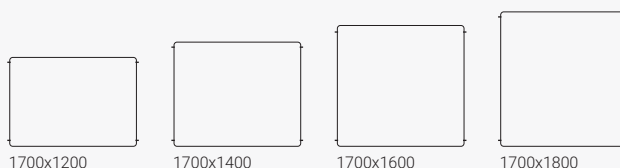

Vibe scheidingswanden

Breedte 765 mm

765x1200 765x1400 765x1600 765x1800

Vibe scheidingswanden

Breedte 865 mm

865x1400

Vibe scheidingswanden

Breedte 965 mm

Breedte 1.465 mm

1465x1200 1465x1400 1465x1600 1465x1800

Vibe scheidingswanden

Breedte 1.665 mm

1665x1200 1665x1400 1665x1600 1665x1800

Vibe scheidingswanden

Breedte 1.865 mm

1865x1400

Vibe scheidingswand, koppelbaar

Breedte 800 mm

Vibe scheidingswand, koppelbaar

Breedte 1.300 mm

Vibe scheidingswand, koppelbaar

Breedte 900 mm

Vibe scheidingswand, koppelbaar

Breedte 1.500 mm

Vibe scheidingswand, koppelbaar

Breedte 1.000 mm

Vibe scheidingswand, koppelbaar

Breedte 1.700 mm

Vibe scheidingswand, koppelbaar

Breedte 1.200 mm

Vibe scheidingswand, koppelbaar

Breedte 1.900 mm