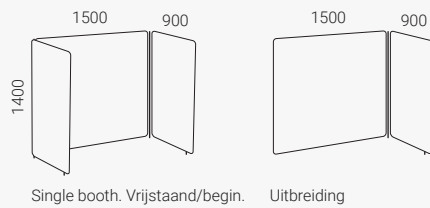

Vibe Wandpaneel

Breedte 765 mm

Vibe Wandpaneel

Breedte 1.165 mm

Vibe Focus booth

Geluidsabsorberend scherm. Dikte 40 mm.

Een Vibe booth is een praktische manier om een persoonlijke ruimte te creëren. Verkrijgbaar in twee verschillende dieptes, enkele booth en dubbele booth. Ze zijn gemaakt voor tafels met een diepte van 800 mm of minder en voor zit/statafels.

Vibe Booth 139

Frame Ø 25 mm, metaal. Inclusief koppeling.
Stabilisatievoet (hoogte 35 mm). Totale hoogte 1.435 mm.

Single booth. Vrijstaand/begin. Uitbreiding

Dubbele booth. Vrijstaand/begin. Uitbreiding

Vibe Booth 179

Frame Ø 25 mm, metaal. Inclusief koppeling.
Stabilisatievoet (hoogte 35 mm). Totale hoogte 1.435 mm.

Single booth. Vrijstaand/begin. Uitbreiding

Dubbele booth. Vrijstaand/begin. Uitbreiding

Vibe Booth 159

Frame Ø 25 mm, metaal. Inclusief koppeling.
Stabilisatievoet (hoogte 35 mm). Totale hoogte 1.435 mm.

Single booth. Vrijstaand/begin. Uitbreiding

Dubbele booth. Vrijstaand/begin. Uitbreiding