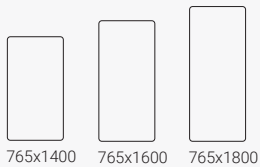

Vibe Wandpaneel

Breedte 765 mm