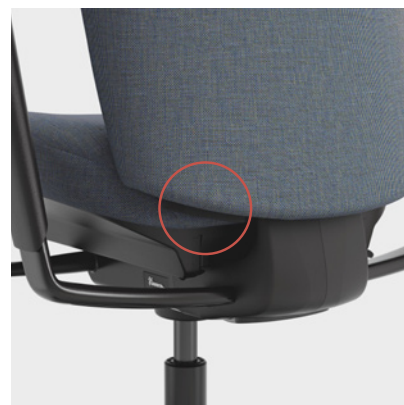

Sete og rygg beveger seg synkront og følger brukerens kroppsbevegelser.

JUSTERBAR GYNGEMOTSTAND

Med den runde reguleringen på venstre side justerer du enkelt stolens gyngemotstand slik at den passer akkurat for deg.

JUSTERBAR SITTEHØYDE

Sittehøyden stilles enkelt inn med en spak på høyre side. Still inn høyden slik at foten ligger flatt på gulvet og kneleddet er i 90-100 graders vinkel.

JUSTERBAR SITTEDYBDE

For best mulig sittestilling kan setet også justeres i dybden. Still inn slik at du har 20-50 mm mellom innsiden av kneet og setet for best mulig komfort.

JUSTERBAR SITTEHØYDE

Med innstillingene på stolryggen kan du justere ryggens høyde opptil 90 mm.

LAV ELLER HØY RYGG

På Capella Classic kan du velge om du vil ha lav rygg (600 mm) eller høy rygg (690 mm). SafeBack-funksjonen gir en myk retur etter at stolen har vært låst i tilbakelent stilling.