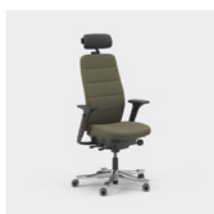

CFM/CSM 120 NAT

CFM/CSM 125 NAT

Capella Energy er en kontorstol med et dynamisk utseende til ulike typer arbeidsmiljøer. Stolens rygg har motivsømmer med et energisk mønster, og søm i avvikende farge. Setet kan ikke låses, noe som gjør at du beveger deg selv når du sitter. Fås i to ulike mekanismer – FreeMotion® eller SyncMotion™. Har høy rygg, 5D-armleener, og som tilvalg kan man få korsryggstøtte og justerbar nakkestøtte. Velg mellom sort, beige eller polert utførelse samt utvalgte tekstiler fra Kinnarps Colour Studio. Tilhører den ergonomiske stolfamilien Capella X, hvor det er lagt vekt på bevegelse og trivsel gjennom arbeidsdagen.

CFM/CSM 120 ENE

CFM/CSM 125 ENE

Capella XL er en ekstra slitesterk kontorstol som oppfyller tøffere krav og er godkjent for en brukervekt på 150 kg. Setet kan ikke låses, noe som gjør at du beveger deg selv når du sitter. Fås i to ulike mekanismer – FreeMotion® eller SyncMotion™. Har høy rygg, korsryggstøtte og 4D AX-armleier, og som tilvalg finnes også justerbar nakkestøtte. Fås i sort utførelse med polert kryss og valgfritt tekstil fra Kinnarps Colour Studio. Tilhører den ergonomiske stolfamilien Capella X, hvor det er lagt vekt på bevegelse og trivsel gjennom arbeidsdagen.

CFM/CSM 120 XL

CFM/CSM 124 XL

Capella 24/7 er en kontorstol tilpasset bruk 24 timer i døgnet, syv dager i uken. Den har ekstra polstring for en behagelig sittekomfort, og er også godkjent for en brukervekt på 150 kg. Setet kan ikke låses, noe som gjør at du beveger deg selv når du sitter. Fås i to ulike mekanismer – FreeMotion® eller SyncMotion™. Har høy rygg, korsryggstøtte og 4D AX-armleener, og som tilvalg finnes også justerbar nakkestøtte. Fås i sort utførelse med polert kryss, og et utvalg av slitesterke tekstiler fra Kinnarps Colour Studio. Tilhører den ergonomiske stolfamilien Capella X, hvor det er lagt vekt på bevegelse og trivsel gjennom arbeidsdagen.