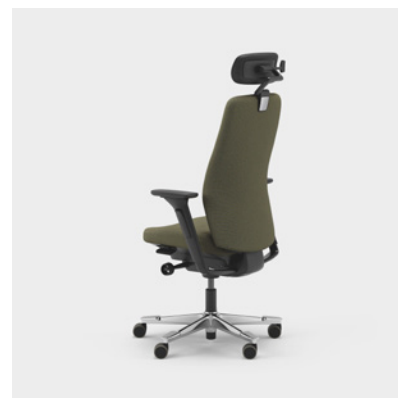

CFM/CSM 120 NAT

CFM/CSM 125 NAT

Capella Energy er en kontorstol med et dynamisk utseende til ulike typer arbeidsmiljøer. Stolens rygg har motivsømmer med et energisk mønster, og søm i avvikende farge. Setet kan ikke låses, noe som gjør at du beveger deg selv når du sitter. Fås i to ulike mekanismer – FreeMotion® eller SyncMotion™. Har høy rygg, 5D-armleener, og som tilvalg kan man få korsryggstøtte og justerbar nakkestøtte. Velg mellom sort, beige eller polert utførelse samt utvalgte tekstiler fra Kinnarps Colour Studio. Tilhører den ergonomiske stolfamilien Capella X, hvor det er lagt vekt på bevegelse og trivsel gjennom arbeidsdagen.

CFM/CSM 120 ENE

CFM/CSM 125 ENE

Capella XL er en ekstra slitesterk kontorstol som oppfyller tøffere krav og er godkjent for en brukervekt på 150 kg. Setet kan ikke låses, noe som gjør at du beveger deg selv når du sitter. Fås i to ulike mekanismer – FreeMotion® eller SyncMotion™. Har høy rygg, korsryggstøtte og 4D AX-armleier, og som tilvalg finnes også justerbar nakkestøtte. Fås i sort utførelse med polert kryss og valgfritt tekstil fra Kinnarps Colour Studio. Tilhører den ergonomiske stolfamilien Capella X, hvor det er lagt vekt på bevegelse og trivsel gjennom arbeidsdagen.

CFM/CSM 120 XL

CFM/CSM 124 XL

Capella 24/7 er en kontorstol tilpasset bruk 24 timer i døgnet, syv dager i uken. Den har ekstra polstring for en behagelig sittekomfort, og er også godkjent for en brukervekt på 150 kg. Setet kan ikke låses, noe som gjør at du beveger deg selv når du sitter. Fås i to ulike mekanismer – FreeMotion® eller SyncMotion™. Har høy rygg, korsryggstøtte og 4D AX-armleener, og som tilvalg finnes også justerbar nakkestøtte. Fås i sort utførelse med polert kryss, og et utvalg av slitesterke tekstiler fra Kinnarps Colour Studio. Tilhører den ergonomiske stolfamilien Capella X, hvor det er lagt vekt på bevegelse og trivsel gjennom arbeidsdagen.