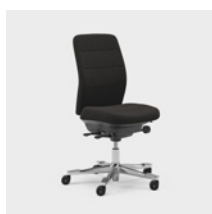

CFM/CSM 120 ENE

CFM/CSM 125 ENE

Capella XL er en ekstra slitesterk kontorstol som oppfyller tøffere krav og er godkjent for en brukervekt på 150 kg. Setet kan ikke låses, noe som gjør at du beveger deg selv når du sitter. Fås i to ulike mekanismer – FreeMotion® eller SyncMotion™. Har høy rygg, korsryggstøtte og 4D AX-armleier, og som tilvalg finnes også justerbar nakkestøtte. Fås i sort utførelse med polert kryss og valgfritt tekstil fra Kinnarps Colour Studio. Tilhører den ergonomiske stolfamilien Capella X, hvor det er lagt vekt på bevegelse og trivsel gjennom arbeidsdagen.

CFM/CSM 120 XL

CFM/CSM 124 XL

Capella 24/7 er en kontorstol tilpasset bruk 24 timer i døgnet, syv dager i uken. Den har ekstra polstring for en behagelig sittekomfort, og er også godkjent for en brukervekt på 150 kg. Setet kan ikke låses, noe som gjør at du beveger deg selv når du sitter. Fås i to ulike mekanismer – FreeMotion® eller SyncMotion™. Har høy rygg, korsryggstøtte og 4D AX-armleener, og som tilvalg finnes også justerbar nakkestøtte. Fås i sort utførelse med polert kryss, og et utvalg av slitesterke tekstiler fra Kinnarps Colour Studio. Tilhører den ergonomiske stolfamilien Capella X, hvor det er lagt vekt på bevegelse og trivsel gjennom arbeidsdagen.

CFM/CSM 124 H24

Capella ESD er en kontorstol utviklet for spesifikke miljøer hvor det kreves antistatisk utførelse og antistatisk tekstil. Hele stolen er tilpasset for å oppfylle ESD-kravene. Setet kan ikke låses, noe som gjør at du beveger deg selv når du sitter. Fås i to ulike mekanismer – FreeMotion® eller SyncMotion™. Har høy rygg og 5D-armleener, og som tilvalg finnes også justerbar nakkestøtte. Fås i sort utførelse med polert kryss, ESD-hjul og trucket med ESD-stoff fra Kinnarps Colour Studio. Tilhører den ergonomiske stolfamilien Capella X, hvor det er lagt vekt på bevegelse og trivsel gjennom arbeidsdagen.