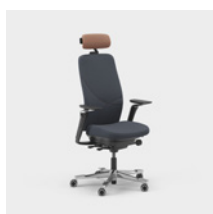

CFM/CSM 120 NAT

CFM/CSM 125 NAT

Capella Energy er en kontorstol med et dynamisk utseende til ulike typer arbeidsmiljøer. Stolens rygg har motivsømmer med et energisk mønster, og søm i avvikende farge. Setet kan ikke låses, noe som gjør at du beveger deg selv når du sitter. Fås i to ulike mekanismer – FreeMotion® eller SyncMotion™. Har høy rygg, 5D-armleener, og som tilvalg kan man få korsryggstøtte og justerbar nakkestøtte. Velg mellom sort, beige eller polert utførelse samt utvalgte tekstiler fra Kinnarps Colour Studio. Tilhører den ergonomiske stolfamilien Capella X, hvor det er lagt vekt på bevegelse og trivsel gjennom arbeidsdagen.

CFM/CSM 120 ENE

CFM/CSM 125 ENE

Capella XL er en ekstra slitesterk kontorstol som oppfyller tøffere krav og er godkjent for en brukervekt på 150 kg. Setet kan ikke låses, noe som gjør at du beveger deg selv når du sitter. Fås i to ulike mekanismer – FreeMotion® eller SyncMotion™. Har høy rygg, korsryggstøtte og 4D AX-armleier, og som tilvalg finnes også justerbar nakkestøtte. Fås i sort utførelse med polert kryss og valgfritt tekstil fra Kinnarps Colour Studio. Tilhører den ergonomiske stolfamilien Capella X, hvor det er lagt vekt på bevegelse og trivsel gjennom arbeidsdagen.

CFM/CSM 120 XL

CFM/CSM 124 XL

Capella 24/7 er en kontorstol tilpasset bruk 24 timer i døgnet, syv dager i uken. Den har ekstra polstring for en behagelig sittekomfort, og er også godkjent for en brukervekt på 150 kg. Setet kan ikke låses, noe som gjør at du beveger deg selv når du sitter. Fås i to ulike mekanismer – FreeMotion® eller SyncMotion™. Har høy rygg, korsryggstøtte og 4D AX-armleener, og som tilvalg finnes også justerbar nakkestøtte. Fås i sort utførelse med polert kryss, og et utvalg av slitesterke tekstiler fra Kinnarps Colour Studio. Tilhører den ergonomiske stolfamilien Capella X, hvor det er lagt vekt på bevegelse og trivsel gjennom arbeidsdagen.