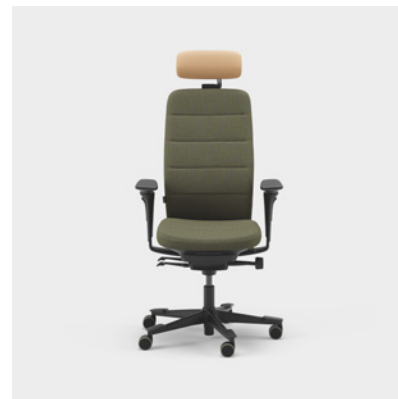

Enhhet mm.

Capella Classic er en kontorstol med et tiltalende og tidløst utseende til ulike typer arbeidsmiljøer. Stolens rygg og sete har motivsømmer med et klassisk uttrykk. Setet kan ikke låses, noe som gjør at du beveger deg selv når du sitter. Fås med to ulike mekanismer – FreeMotion® eller SyncMotion™. Velg mellom lav eller høy rygg, og to ulike varianter av armlener (4D AX-armlene eller 5D-armlene). Som tilvalg kan du få korsryggstøtte og justerbar nakkestøtte. Velg mellom sort, beige og polert utførelse samt valgfritt tekstil fra Kinnarps Colour Studio. Tilhører den ergonomiske stolfamilien Capella X, hvor det er lagt vekt på bevegelse og trivsel gjennom arbeidsdagen.