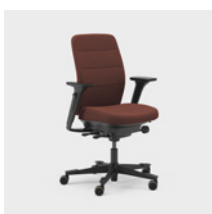

CFM/CSM 114 CLA