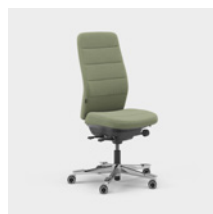

Enhhet mm.

Capella Classic er en kontorstol med et tiltalende og tidløst utseende til ulike typer arbeidsmiljøer. Stolens rygg og sete har motivsømmer med et klassisk uttrykk. Setet kan ikke låses, noe som gjør at du beveger deg selv når du sitter. Fås med to ulike mekanismer – FreeMotion® eller SyncMotion™. Velg mellom lav eller høy rygg, og to ulike varianter av armlener (4D AX-armlene eller 5D-armlene). Som tilvalg kan du få korsryggstøtte og justerbar nakkestøtte. Velg mellom sort, beige og polert utførelse samt valgfritt tekstil fra Kinnarps Colour Studio. Tilhører den ergonomiske stolfamilien Capella X, hvor det er lagt vekt på bevegelse og trivsel gjennom arbeidsdagen.

CFM/CSM 110 CLA

CFM/CSM 114 CLA

CFM/CSM 115 CLA

CFM/CSM 120 CLA

CFM/CSM 124 CLA

CFM/CSM 125 CLA

Capella Nature er en kontorstol med et bærekraftig og tidløst utseende som passer til ulike typer arbeidsmiljøer. Stolens rygg og sete har motivsømmer med "patchwork-mønster". Setet kan ikke låses, noe som gjør at du beveger deg selv når du sitter. Fås i to ulike mekanismer – FreeMotion® eller SyncMotion™. Har høy rygg, 5D-armleener, og som tilvalg kan man få korsryggstøtte og justerbar nakkestøtte. Velg mellom sort, beige og polert utførelse samt valgfritt tekstil fra Kinnarps Colour Studio. Tilhører den ergonomiske stolfamilien Capella X, hvor det er lagt vekt på bevegelse og trivsel gjennom arbeidsdagen.