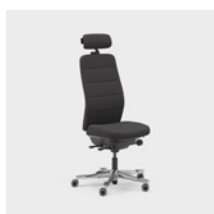

CFM/CSM 120 NAT

CFM/CSM 125 NAT

Capella Energy er en kontorstol med et dynamisk utseende til ulike typer arbeidsmiljøer. Stolens rygg har motivsømmer med et energisk mønster, og søm i avvikende farge. Setet kan ikke låses, noe som gjør at du beveger deg selv når du sitter. Fås i to ulike mekanismer – FreeMotion® eller SyncMotion™. Har høy rygg, 5D-armleener, og som tilvalg kan man få korsryggstøtte og justerbar nakkestøtte. Velg mellom sort, beige eller polert utførelse samt utvalgte tekstiler fra Kinnarps Colour Studio. Tilhører den ergonomiske stolfamilien Capella X, hvor det er lagt vekt på bevegelse og trivsel gjennom arbeidsdagen.

CFM/CSM 120 ENE

CFM/CSM 125 ENE

Capella XL er en ekstra slitesterk kontorstol som oppfyller tøffere krav og er godkjent for en brukervekt på 150 kg. Setet kan ikke låses, noe som gjør at du beveger deg selv når du sitter. Fås i to ulike mekanismer – FreeMotion® eller SyncMotion™. Har høy rygg, korsryggstøtte og 4D AX-armleier, og som tilvalg finnes også justerbar nakkestøtte. Fås i sort utførelse med polert kryss og valgfritt tekstil fra Kinnarps Colour Studio. Tilhører den ergonomiske stolfamilien Capella X, hvor det er lagt vekt på bevegelse og trivsel gjennom arbeidsdagen.

CFM/CSM 120 XL

CFM/CSM 124 XL

Capella 24/7 er en kontorstol tilpasset bruk 24 timer i døgnet, syv dager i uken. Den har ekstra polstring for en behagelig sittekomfort, og er også godkjent for en brukervekt på 150 kg. Setet kan ikke låses, noe som gjør at du beveger deg selv når du sitter. Fås i to ulike mekanismer – FreeMotion® eller SyncMotion™. Har høy rygg, korsryggstøtte og 4D AX-armleener, og som tilvalg finnes også justerbar nakkestøtte. Fås i sort utførelse med polert kryss, og et utvalg av slitesterke tekstiler fra Kinnarps Colour Studio. Tilhører den ergonomiske stolfamilien Capella X, hvor det er lagt vekt på bevegelse og trivsel gjennom arbeidsdagen.