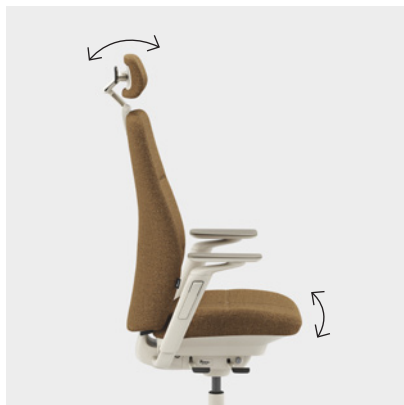

CFM/CSM 110 A

CFM/CSM 115 A

CFM/CSM 120 A

CFM/CSM 125 A

Funksjoner og tilvalg

FREEMOTION®

Sete og rygg beveger seg uavhengig av hverandre, og oppmuntrer til bevegelse.

SYNCMOTION™

Sete og rygg beveger seg synkront og følger brukerens kroppsbevegelser.

JUSTERBAR GYNGEMOTSTAND

Med den runde reguleringen på venstre side justerer du enkelt stolens gyngemotstand slik at den passer akkurat for deg.

JUSTERBAR SITTEHØYDE

Med innstillingene på stolryggen kan du justere ryggens høyde opptil 90 mm.

LAV ELLER HØY RYGG

På Capella Classic kan du velge om du vil ha lav rygg (600 mm) eller høy rygg (690 mm). SafeBack-funksjonen gir en myk retur etter at stolen har vært låst i tilbakelent stilling.