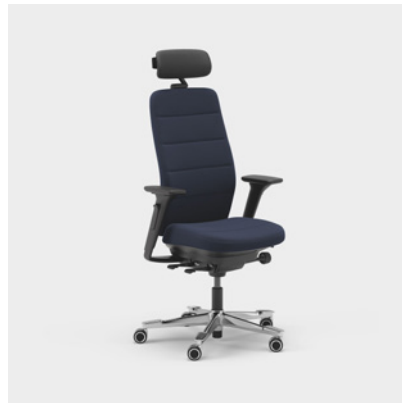

Capella Energy har et dynamisk utseende med motivsømmer, og søm i avvikende farge.

Capella XL

Capella XL er ekstra slitesterk, og er godkjent for en brukervekt på 150 kg.

Capella 24/7

Capella 24/7 er tilpasset bruk 24 timer i døgnet, syv dager i uken.

Capella ESD

Capella ESD er utviklet for spesifikke miljøer hvor det kreves antistatisk utførelse og antistatisk tekstil.

Les mer om de ulike stolmodellene på de neste sidene.

Capella X

Capella Classic

CFM/CSM 110 CLA	450	380-470	400-530	-	930-1150	620	655
CFM/CSM 114 CLA	450	380-470	400-530	195-295	930-1150	620	655
CFM/CSM 115 CLA	450	380-470	400-530	190-295	930-1150	620	655
CFM/CSM 120 CLA	450	380-470	400-530	-	1020-1240	620	655
CFM/CSM 124 CLA	450	380-470	400-530	195-295	1020-1240	620	655
CFM/CSM 125 CLA	450	380-470	400-530	190-295	1020-1240	620	655