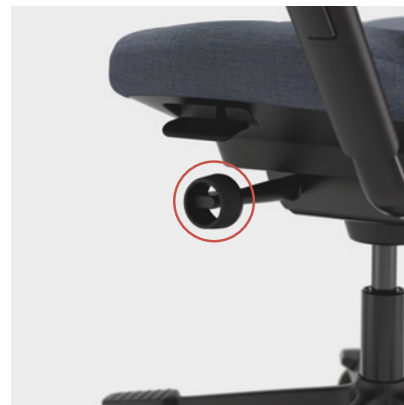

Sete og rygg beveger seg synkront og følger brukerens kroppsbevegelser.

JUSTERBAR GYNGEMOTSTAND

Med den runde reguleringen på venstre side justerer du enkelt stolens gyngemotstand slik at den passer akkurat for deg.

JUSTERBAR SITTEHØYDE

Med innstillingene på stolryggen kan du justere ryggens høyde opptil 90 mm.

LAV ELLER HØY RYGG

På Capella Classic kan du velge om du vil ha lav rygg (600 mm) eller høy rygg (690 mm). SafeBack-funksjonen gir en myk retur etter at stolen har vært låst i tilbakelent stilling.