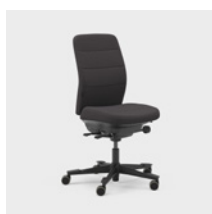

Enhhet mm.

Capella Classic er en kontorstol med et tiltalende og tidløst utseende til ulike typer arbeidsmiljøer. Stolens rygg og sete har motivsømmer med et klassisk uttrykk. Setet kan ikke låses, noe som gjør at du beveger deg selv når du sitter. Fås med to ulike mekanismer – FreeMotion® eller SyncMotion™. Velg mellom lav eller høy rygg, og to ulike varianter av armlener (4D AX-armlene eller 5D-armlene). Som tilvalg kan du få korsryggstøtte og justerbar nakkestøtte. Velg mellom sort, beige og polert utførelse samt valgfritt tekstil fra Kinnarps Colour Studio. Tilhører den ergonomiske stolfamilien Capella X, hvor det er lagt vekt på bevegelse og trivsel gjennom arbeidsdagen.