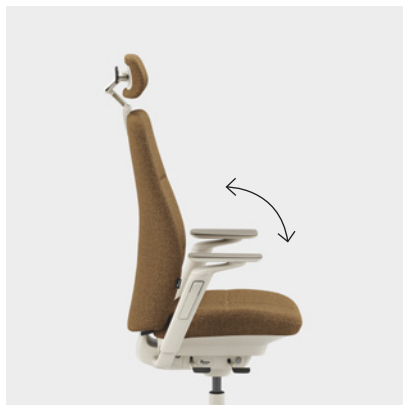

CFM/CSM 110 A

CFM/CSM 115 A

CFM/CSM 120 A

CFM/CSM 125 A

Funksjoner og tilvalg

FREEMOTION®

Sete og rygg beveger seg uavhengig av hverandre, og oppmuntrer til bevegelse.

SYNCMOTION™

Sete og rygg beveger seg synkront og følger brukerens kroppsbevegelser.

JUSTERBAR GYNGEMOTSTAND

Med den runde reguleringen på venstre side justerer du enkelt stolens gyngemotstand slik at den passer akkurat for deg.

JUSTERBAR SITTEHØYDE

Med innstillingene på stolryggen kan du justere ryggens høyde opptil 90 mm.

LAV ELLER HØY RYGG

På Capella Classic kan du velge om du vil ha lav rygg (600 mm) eller høy rygg (690 mm). SafeBack-funksjonen gir en myk retur etter at stolen har vært låst i tilbakelent stilling.