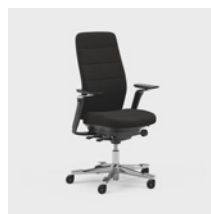

CFM/CSM 125 A