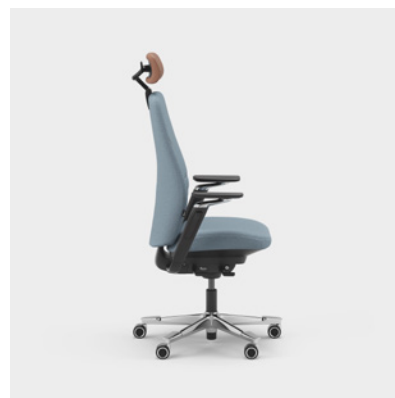

Capella Energy er en kontorstol med et dynamisk utseende til ulike typer arbeidsmiljøer. Stolens rygg har motivsømmer med et energisk mønster, og søm i avvikende farge. Setet kan ikke låses, noe som gjør at du beveger deg selv når du sitter. Fås i to ulike mekanismer – FreeMotion® eller SyncMotion™. Har høy rygg, 5D-armleener, og som tilvalg kan man få korsryggstøtte og justerbar nakkestøtte. Velg mellom sort, beige eller polert utførelse samt utvalgte tekstiler fra Kinnarps Colour Studio. Tilhører den ergonomiske stolfamilien Capella X, hvor det er lagt vekt på bevegelse og trivsel gjennom arbeidsdagen.