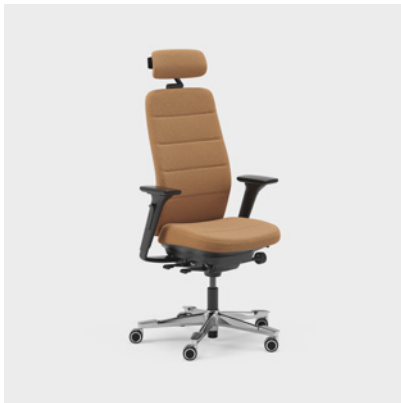

Den ergonomiske kontorstolen som holder deg i bevegelse

Capella X er en ergonomisk stolfamilie som bidrar til bærekraftige arbeidsmiljøer og ansatte som trives. Å sitte riktig handler om ikke å sitte stille. Derfor holder disse kontorstolene deg i bevegelse. Setet kan ikke låses, noe som gjør at du beveger deg selv når du sitter. Sete og rygg beveger seg også uavhengig av hverandre, og oppmuntrer til en aktiv sittestilling. Dette øker blodsirkulasjonen, og gir mer energi og bedre helse. Innstillingene er intuitive og lett tilgjengelige, slik at du enkelt kan stille inn kontorstolen etter dine preferanser. Det finnes to forskjellige mekanismer – FreeMotion® eller SyncMotion™ og stolen er testet for 130 kg, i henhold til nye krav. Capella X er sertifisert i henhold til europeisk standard EN 1335-1 type A, som dekker et stort antall brukertyper. Enkelte varianter er klare for type AX, som dekker enda flere brukere.

Capella Energy har et dynamisk utseende med motivsømmer, og søm i avvikende farge.

Capella XL

Capella XL er ekstra slitesterk, og er godkjent for en brukervekt på 150 kg.

Capella 24/7

Capella 24/7 er tilpasset bruk 24 timer i døgnet, syv dager i uken.

Capella ESD

Capella ESD er utviklet for spesifikke miljøer hvor det kreves antistatisk utførelse og antistatisk tekstil.

Les mer om de ulike stolmodellene på de neste sidene.

Capella X

Capella Classic

CFM/CSM 110 CLA	450	380-470	400-530	-	930-1150	620	655
CFM/CSM 114 CLA	450	380-470	400-530	195-295	930-1150	620	655
CFM/CSM 115 CLA	450	380-470	400-530	190-295	930-1150	620	655
CFM/CSM 120 CLA	450	380-470	400-530	-	1020-1240	620	655
CFM/CSM 124 CLA	450	380-470	400-530	195-295	1020-1240	620	655
CFM/CSM 125 CLA	450	380-470	400-530	190-295	1020-1240	620	655

Sete og rygg beveger seg synkront og følger brukerens kroppsbevegelser.

JUSTERBAR GYNGEMOTSTAND

Med den runde reguleringen på venstre side justerer du enkelt stolens gyngemotstand slik at den passer akkurat for deg.