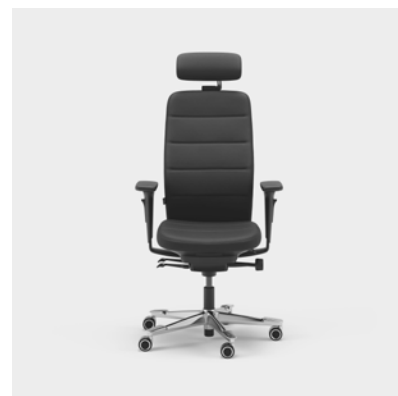

Enhhet mm.

Capella Classic er en kontorstol med et tiltalende og tidløst utseende til ulike typer arbeidsmiljøer. Stolens rygg og sete har motivsømmer med et klassisk uttrykk. Setet kan ikke låses, noe som gjør at du beveger deg selv når du sitter. Fås med to ulike mekanismer – FreeMotion® eller SyncMotion™. Velg mellom lav eller høy rygg, og to ulike varianter av armlener (4D AX-armlene eller 5D-armlene). Som tilvalg kan du få korsryggstøtte og justerbar nakkestøtte. Velg mellom sort, beige og polert utførelse samt valgfritt tekstil fra Kinnarps Colour Studio. Tilhører den ergonomiske stolfamilien Capella X, hvor det er lagt vekt på bevegelse og trivsel gjennom arbeidsdagen.

CFM/CSM 120 ENE

CFM/CSM 125 ENE

Capella XL er en ekstra slitesterk kontorstol som oppfyller tøffere krav og er godkjent for en brukervekt på 150 kg. Setet kan ikke låses, noe som gjør at du beveger deg selv når du sitter. Fås i to ulike mekanismer – FreeMotion® eller SyncMotion™. Har høy rygg, korsryggstøtte og 4D AX-armleier, og som tilvalg finnes også justerbar nakkestøtte. Fås i sort utførelse med polert kryss og valgfritt tekstil fra Kinnarps Colour Studio. Tilhører den ergonomiske stolfamilien Capella X, hvor det er lagt vekt på bevegelse og trivsel gjennom arbeidsdagen.

CFM/CSM 120 XL

CFM/CSM 124 XL

Capella 24/7 er en kontorstol tilpasset bruk 24 timer i døgnet, syv dager i uken. Den har ekstra polstring for en behagelig sittekomfort, og er også godkjent for en brukervekt på 150 kg. Setet kan ikke låses, noe som gjør at du beveger deg selv når du sitter. Fås i to ulike mekanismer – FreeMotion® eller SyncMotion™. Har høy rygg, korsryggstøtte og 4D AX-armleener, og som tilvalg finnes også justerbar nakkestøtte. Fås i sort utførelse med polert kryss, og et utvalg av slitesterke tekstiler fra Kinnarps Colour Studio. Tilhører den ergonomiske stolfamilien Capella X, hvor det er lagt vekt på bevegelse og trivsel gjennom arbeidsdagen.