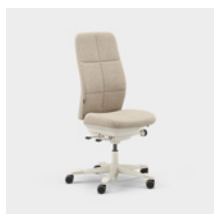

Enhhet mm.

Capella Classic er en kontorstol med et tiltalende og tidløst utseende til ulike typer arbeidsmiljøer. Stolens rygg og sete har motivsømmer med et klassisk uttrykk. Setet kan ikke låses, noe som gjør at du beveger deg selv når du sitter. Fås med to ulike mekanismer – FreeMotion® eller SyncMotion™. Velg mellom lav eller høy rygg, og to ulike varianter av armlener (4D AX-armlene eller 5D-armlene). Som tilvalg kan du få korsryggstøtte og justerbar nakkestøtte. Velg mellom sort, beige og polert utførelse samt valgfritt tekstil fra Kinnarps Colour Studio. Tilhører den ergonomiske stolfamilien Capella X, hvor det er lagt vekt på bevegelse og trivsel gjennom arbeidsdagen.

CFM/CSM 110 CLA

CFM/CSM 114 CLA

CFM/CSM 115 CLA

CFM/CSM 120 CLA

CFM/CSM 124 CLA

CFM/CSM 125 CLA

Capella Nature er en kontorstol med et bærekraftig og tidløst utseende som passer til ulike typer arbeidsmiljøer. Stolens rygg og sete har motivsømmer med "patchwork-mønster". Setet kan ikke låses, noe som gjør at du beveger deg selv når du sitter. Fås i to ulike mekanismer – FreeMotion® eller SyncMotion™. Har høy rygg, 5D-armleener, og som tilvalg kan man få korsryggstøtte og justerbar nakkestøtte. Velg mellom sort, beige og polert utførelse samt valgfritt tekstil fra Kinnarps Colour Studio. Tilhører den ergonomiske stolfamilien Capella X, hvor det er lagt vekt på bevegelse og trivsel gjennom arbeidsdagen.

CFM/CSM 120 ENE

CFM/CSM 125 ENE

Capella XL er en ekstra slitesterk kontorstol som oppfyller tøffere krav og er godkjent for en brukervekt på 150 kg. Setet kan ikke låses, noe som gjør at du beveger deg selv når du sitter. Fås i to ulike mekanismer – FreeMotion® eller SyncMotion™. Har høy rygg, korsryggstøtte og 4D AX-armleier, og som tilvalg finnes også justerbar nakkestøtte. Fås i sort utførelse med polert kryss og valgfritt tekstil fra Kinnarps Colour Studio. Tilhører den ergonomiske stolfamilien Capella X, hvor det er lagt vekt på bevegelse og trivsel gjennom arbeidsdagen.