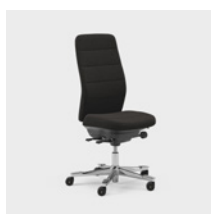

CFM/CSM 120 A