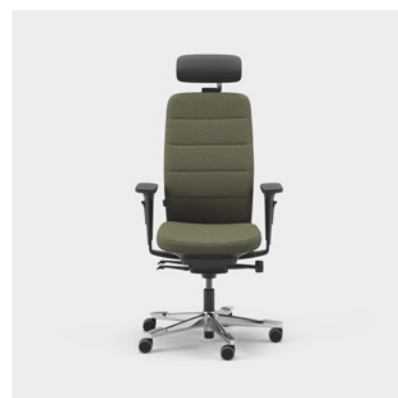

CFM/CSM 120 NAT

CFM/CSM 125 NAT

Capella Energy er en kontorstol med et dynamisk utseende til ulike typer arbeidsmiljøer. Stolens rygg har motivsømmer med et energisk mønster, og søm i avvikende farge. Setet kan ikke låses, noe som gjør at du beveger deg selv når du sitter. Fås i to ulike mekanismer – FreeMotion® eller SyncMotion™. Har høy rygg, 5D-armleener, og som tilvalg kan man få korsryggstøtte og justerbar nakkestøtte. Velg mellom sort, beige eller polert utførelse samt utvalgte tekstiler fra Kinnarps Colour Studio. Tilhører den ergonomiske stolfamilien Capella X, hvor det er lagt vekt på bevegelse og trivsel gjennom arbeidsdagen.

CFM/CSM 120 ENE

CFM/CSM 125 ENE

Capella XL er en ekstra slitesterk kontorstol som oppfyller tøffere krav og er godkjent for en brukervekt på 150 kg. Setet kan ikke låses, noe som gjør at du beveger deg selv når du sitter. Fås i to ulike mekanismer – FreeMotion® eller SyncMotion™. Har høy rygg, korsryggstøtte og 4D AX-armleier, og som tilvalg finnes også justerbar nakkestøtte. Fås i sort utførelse med polert kryss og valgfritt tekstil fra Kinnarps Colour Studio. Tilhører den ergonomiske stolfamilien Capella X, hvor det er lagt vekt på bevegelse og trivsel gjennom arbeidsdagen.

CFM/CSM 120 XL

CFM/CSM 124 XL

Capella 24/7 er en kontorstol tilpasset bruk 24 timer i døgnet, syv dager i uken. Den har ekstra polstring for en behagelig sittekomfort, og er også godkjent for en brukervekt på 150 kg. Setet kan ikke låses, noe som gjør at du beveger deg selv når du sitter. Fås i to ulike mekanismer – FreeMotion® eller SyncMotion™. Har høy rygg, korsryggstøtte og 4D AX-armleener, og som tilvalg finnes også justerbar nakkestøtte. Fås i sort utførelse med polert kryss, og et utvalg av slitesterke tekstiler fra Kinnarps Colour Studio. Tilhører den ergonomiske stolfamilien Capella X, hvor det er lagt vekt på bevegelse og trivsel gjennom arbeidsdagen.