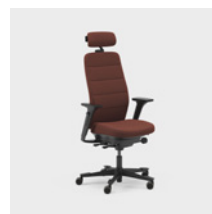

Enhhet mm.

Capella Classic er en kontorstol med et tiltalende og tidløst utseende til ulike typer arbeidsmiljøer. Stolens rygg og sete har motivsømmer med et klassisk uttrykk. Setet kan ikke låses, noe som gjør at du beveger deg selv når du sitter. Fås med to ulike mekanismer – FreeMotion® eller SyncMotion™. Velg mellom lav eller høy rygg, og to ulike varianter av armlener (4D AX-armlene eller 5D-armlene). Som tilvalg kan du få korsryggstøtte og justerbar nakkestøtte. Velg mellom sort, beige og polert utførelse samt valgfritt tekstil fra Kinnarps Colour Studio. Tilhører den ergonomiske stolfamilien Capella X, hvor det er lagt vekt på bevegelse og trivsel gjennom arbeidsdagen.

CFM/CSM 110 CLA

CFM/CSM 114 CLA

CFM/CSM 115 CLA

CFM/CSM 120 CLA

CFM/CSM 124 CLA

CFM/CSM 125 CLA

Capella Nature er en kontorstol med et bærekraftig og tidløst utseende som passer til ulike typer arbeidsmiljøer. Stolens rygg og sete har motivsømmer med "patchwork-mønster". Setet kan ikke låses, noe som gjør at du beveger deg selv når du sitter. Fås i to ulike mekanismer – FreeMotion® eller SyncMotion™. Har høy rygg, 5D-armleener, og som tilvalg kan man få korsryggstøtte og justerbar nakkestøtte. Velg mellom sort, beige og polert utførelse samt valgfritt tekstil fra Kinnarps Colour Studio. Tilhører den ergonomiske stolfamilien Capella X, hvor det er lagt vekt på bevegelse og trivsel gjennom arbeidsdagen.

CFM/CSM 120 ENE

CFM/CSM 125 ENE

Capella XL er en ekstra slitesterk kontorstol som oppfyller tøffere krav og er godkjent for en brukervekt på 150 kg. Setet kan ikke låses, noe som gjør at du beveger deg selv når du sitter. Fås i to ulike mekanismer – FreeMotion® eller SyncMotion™. Har høy rygg, korsryggstøtte og 4D AX-armleier, og som tilvalg finnes også justerbar nakkestøtte. Fås i sort utførelse med polert kryss og valgfritt tekstil fra Kinnarps Colour Studio. Tilhører den ergonomiske stolfamilien Capella X, hvor det er lagt vekt på bevegelse og trivsel gjennom arbeidsdagen.