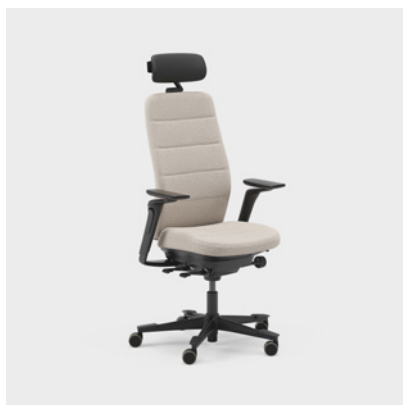

BLACK EDITION

Modell med stilrene, sorte detaljer.