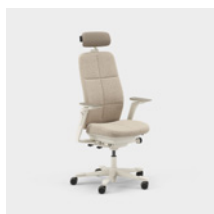

CFM/CSM 125 NAT