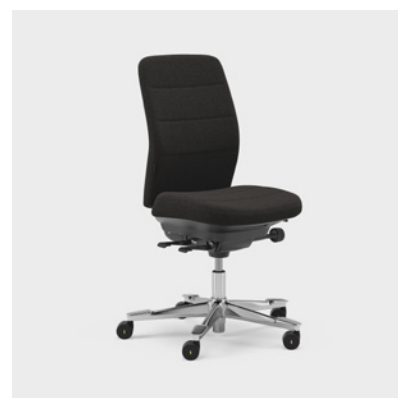

CFM/CSM 120 ENE

CFM/CSM 125 ENE

Capella XL er en ekstra slitesterk kontorstol som oppfyller tøffere krav og er godkjent for en brukervekt på 150 kg. Setet kan ikke låses, noe som gjør at du beveger deg selv når du sitter. Fås i to ulike mekanismer – FreeMotion® eller SyncMotion™. Har høy rygg, korsryggstøtte og 4D AX-armleier, og som tilvalg finnes også justerbar nakkestøtte. Fås i sort utførelse med polert kryss og valgfritt tekstil fra Kinnarps Colour Studio. Tilhører den ergonomiske stolfamilien Capella X, hvor det er lagt vekt på bevegelse og trivsel gjennom arbeidsdagen.

CFM/CSM 120 XL

CFM/CSM 124 XL

Capella 24/7 er en kontorstol tilpasset bruk 24 timer i døgnet, syv dager i uken. Den har ekstra polstring for en behagelig sittekomfort, og er også godkjent for en brukervekt på 150 kg. Setet kan ikke låses, noe som gjør at du beveger deg selv når du sitter. Fås i to ulike mekanismer – FreeMotion® eller SyncMotion™. Har høy rygg, korsryggstøtte og 4D AX-armleener, og som tilvalg finnes også justerbar nakkestøtte. Fås i sort utførelse med polert kryss, og et utvalg av slitesterke tekstiler fra Kinnarps Colour Studio. Tilhører den ergonomiske stolfamilien Capella X, hvor det er lagt vekt på bevegelse og trivsel gjennom arbeidsdagen.

CFM/CSM 124 H24

Capella ESD er en kontorstol utviklet for spesifikke miljøer hvor det kreves antistatisk utførelse og antistatisk tekstil. Hele stolen er tilpasset for å oppfylle ESD-kravene. Setet kan ikke låses, noe som gjør at du beveger deg selv når du sitter. Fås i to ulike mekanismer – FreeMotion® eller SyncMotion™. Har høy rygg og 5D-armleener, og som tilvalg finnes også justerbar nakkestøtte. Fås i sort utførelse med polert kryss, ESD-hjul og trucket med ESD-stoff fra Kinnarps Colour Studio. Tilhører den ergonomiske stolfamilien Capella X, hvor det er lagt vekt på bevegelse og trivsel gjennom arbeidsdagen.