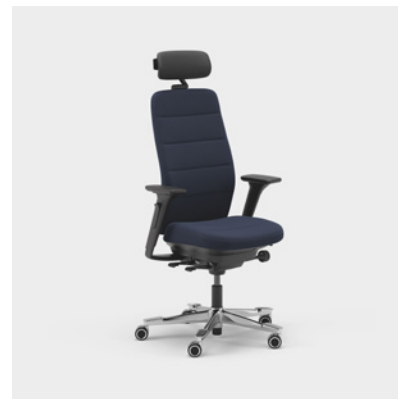

Enhhet mm.

Capella Classic er en kontorstol med et tiltalende og tidløst utseende til ulike typer arbeidsmiljøer. Stolens rygg og sete har motivsømmer med et klassisk uttrykk. Setet kan ikke låses, noe som gjør at du beveger deg selv når du sitter. Fås med to ulike mekanismer – FreeMotion® eller SyncMotion™. Velg mellom lav eller høy rygg, og to ulike varianter av armlener (4D AX-armlene eller 5D-armlene). Som tilvalg kan du få korsryggstøtte og justerbar nakkestøtte. Velg mellom sort, beige og polert utførelse samt valgfritt tekstil fra Kinnarps Colour Studio. Tilhører den ergonomiske stolfamilien Capella X, hvor det er lagt vekt på bevegelse og trivsel gjennom arbeidsdagen.

CFM/CSM 120 ENE

CFM/CSM 125 ENE

Capella XL er en ekstra slitesterk kontorstol som oppfyller tøffere krav og er godkjent for en brukervekt på 150 kg. Setet kan ikke låses, noe som gjør at du beveger deg selv når du sitter. Fås i to ulike mekanismer – FreeMotion® eller SyncMotion™. Har høy rygg, korsryggstøtte og 4D AX-armleier, og som tilvalg finnes også justerbar nakkestøtte. Fås i sort utførelse med polert kryss og valgfritt tekstil fra Kinnarps Colour Studio. Tilhører den ergonomiske stolfamilien Capella X, hvor det er lagt vekt på bevegelse og trivsel gjennom arbeidsdagen.

CFM/CSM 120 XL

CFM/CSM 124 XL

Capella 24/7 er en kontorstol tilpasset bruk 24 timer i døgnet, syv dager i uken. Den har ekstra polstring for en behagelig sittekomfort, og er også godkjent for en brukervekt på 150 kg. Setet kan ikke låses, noe som gjør at du beveger deg selv når du sitter. Fås i to ulike mekanismer – FreeMotion® eller SyncMotion™. Har høy rygg, korsryggstøtte og 4D AX-armleener, og som tilvalg finnes også justerbar nakkestøtte. Fås i sort utførelse med polert kryss, og et utvalg av slitesterke tekstiler fra Kinnarps Colour Studio. Tilhører den ergonomiske stolfamilien Capella X, hvor det er lagt vekt på bevegelse og trivsel gjennom arbeidsdagen.