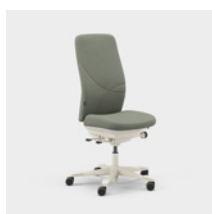

Enhhet mm.

Capella Classic er en kontorstol med et tiltalende og tidløst utseende til ulike typer arbeidsmiljøer. Stolens rygg og sete har motivsømmer med et klassisk uttrykk. Setet kan ikke låses, noe som gjør at du beveger deg selv når du sitter. Fås med to ulike mekanismer – FreeMotion® eller SyncMotion™. Velg mellom lav eller høy rygg, og to ulike varianter av armlener (4D AX-armlene eller 5D-armlene). Som tilvalg kan du få korsryggstøtte og justerbar nakkestøtte. Velg mellom sort, beige og polert utførelse samt valgfritt tekstil fra Kinnarps Colour Studio. Tilhører den ergonomiske stolfamilien Capella X, hvor det er lagt vekt på bevegelse og trivsel gjennom arbeidsdagen.

CFM/CSM 110 CLA

CFM/CSM 114 CLA

CFM/CSM 115 CLA

CFM/CSM 120 CLA

CFM/CSM 124 CLA

CFM/CSM 125 CLA

Capella Nature er en kontorstol med et bærekraftig og tidløst utseende som passer til ulike typer arbeidsmiljøer. Stolens rygg og sete har motivsømmer med "patchwork-mønster". Setet kan ikke låses, noe som gjør at du beveger deg selv når du sitter. Fås i to ulike mekanismer – FreeMotion® eller SyncMotion™. Har høy rygg, 5D-armleener, og som tilvalg kan man få korsryggstøtte og justerbar nakkestøtte. Velg mellom sort, beige og polert utførelse samt valgfritt tekstil fra Kinnarps Colour Studio. Tilhører den ergonomiske stolfamilien Capella X, hvor det er lagt vekt på bevegelse og trivsel gjennom arbeidsdagen.

CFM/CSM 120 ENE

CFM/CSM 125 ENE

Capella XL er en ekstra slitesterk kontorstol som oppfyller tøffere krav og er godkjent for en brukervekt på 150 kg. Setet kan ikke låses, noe som gjør at du beveger deg selv når du sitter. Fås i to ulike mekanismer – FreeMotion® eller SyncMotion™. Har høy rygg, korsryggstøtte og 4D AX-armleier, og som tilvalg finnes også justerbar nakkestøtte. Fås i sort utførelse med polert kryss og valgfritt tekstil fra Kinnarps Colour Studio. Tilhører den ergonomiske stolfamilien Capella X, hvor det er lagt vekt på bevegelse og trivsel gjennom arbeidsdagen.