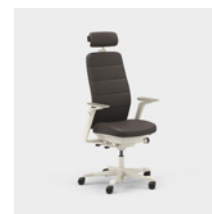

Enhhet mm.

Capella Classic er en kontorstol med et tiltalende og tidløst utseende til ulike typer arbeidsmiljøer. Stolens rygg og sete har motivsømmer med et klassisk uttrykk. Setet kan ikke låses, noe som gjør at du beveger deg selv når du sitter. Fås med to ulike mekanismer – FreeMotion® eller SyncMotion™. Velg mellom lav eller høy rygg, og to ulike varianter av armlener (4D AX-armlene eller 5D-armlene). Som tilvalg kan du få korsryggstøtte og justerbar nakkestøtte. Velg mellom sort, beige og polert utførelse samt valgfritt tekstil fra Kinnarps Colour Studio. Tilhører den ergonomiske stolfamilien Capella X, hvor det er lagt vekt på bevegelse og trivsel gjennom arbeidsdagen.

CFM/CSM 110 CLA

CFM/CSM 114 CLA

CFM/CSM 115 CLA

CFM/CSM 120 CLA

CFM/CSM 124 CLA

CFM/CSM 125 CLA

Capella Nature er en kontorstol med et bærekraftig og tidløst utseende som passer til ulike typer arbeidsmiljøer. Stolens rygg og sete har motivsømmer med "patchwork-mønster". Setet kan ikke låses, noe som gjør at du beveger deg selv når du sitter. Fås i to ulike mekanismer – FreeMotion® eller SyncMotion™. Har høy rygg, 5D-armleener, og som tilvalg kan man få korsryggstøtte og justerbar nakkestøtte. Velg mellom sort, beige og polert utførelse samt valgfritt tekstil fra Kinnarps Colour Studio. Tilhører den ergonomiske stolfamilien Capella X, hvor det er lagt vekt på bevegelse og trivsel gjennom arbeidsdagen.

CFM/CSM 120 ENE

CFM/CSM 125 ENE

Capella XL er en ekstra slitesterk kontorstol som oppfyller tøffere krav og er godkjent for en brukervekt på 150 kg. Setet kan ikke låses, noe som gjør at du beveger deg selv når du sitter. Fås i to ulike mekanismer – FreeMotion® eller SyncMotion™. Har høy rygg, korsryggstøtte og 4D AX-armleier, og som tilvalg finnes også justerbar nakkestøtte. Fås i sort utførelse med polert kryss og valgfritt tekstil fra Kinnarps Colour Studio. Tilhører den ergonomiske stolfamilien Capella X, hvor det er lagt vekt på bevegelse og trivsel gjennom arbeidsdagen.