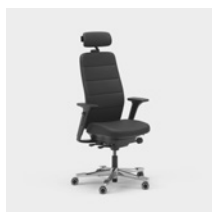

Enhhet mm.

Capella Classic er en kontorstol med et tiltalende og tidløst utseende til ulike typer arbeidsmiljøer. Stolens rygg og sete har motivsømmer med et klassisk uttrykk. Setet kan ikke låses, noe som gjør at du beveger deg selv når du sitter. Fås med to ulike mekanismer – FreeMotion® eller SyncMotion™. Velg mellom lav eller høy rygg, og to ulike varianter av armlener (4D AX-armlene eller 5D-armlene). Som tilvalg kan du få korsryggstøtte og justerbar nakkestøtte. Velg mellom sort, beige og polert utførelse samt valgfritt tekstil fra Kinnarps Colour Studio. Tilhører den ergonomiske stolfamilien Capella X, hvor det er lagt vekt på bevegelse og trivsel gjennom arbeidsdagen.

CFM/CSM 120 ENE

CFM/CSM 125 ENE

Capella XL er en ekstra slitesterk kontorstol som oppfyller tøffere krav og er godkjent for en brukervekt på 150 kg. Setet kan ikke låses, noe som gjør at du beveger deg selv når du sitter. Fås i to ulike mekanismer – FreeMotion® eller SyncMotion™. Har høy rygg, korsryggstøtte og 4D AX-armleier, og som tilvalg finnes også justerbar nakkestøtte. Fås i sort utførelse med polert kryss og valgfritt tekstil fra Kinnarps Colour Studio. Tilhører den ergonomiske stolfamilien Capella X, hvor det er lagt vekt på bevegelse og trivsel gjennom arbeidsdagen.

CFM/CSM 120 XL

CFM/CSM 124 XL

Capella 24/7 er en kontorstol tilpasset bruk 24 timer i døgnet, syv dager i uken. Den har ekstra polstring for en behagelig sittekomfort, og er også godkjent for en brukervekt på 150 kg. Setet kan ikke låses, noe som gjør at du beveger deg selv når du sitter. Fås i to ulike mekanismer – FreeMotion® eller SyncMotion™. Har høy rygg, korsryggstøtte og 4D AX-armleener, og som tilvalg finnes også justerbar nakkestøtte. Fås i sort utførelse med polert kryss, og et utvalg av slitesterke tekstiler fra Kinnarps Colour Studio. Tilhører den ergonomiske stolfamilien Capella X, hvor det er lagt vekt på bevegelse og trivsel gjennom arbeidsdagen.