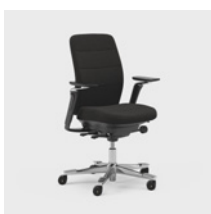

CFM/CSM 115 A