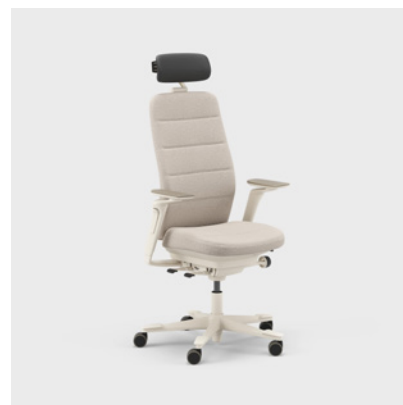

BEIGE EDITION

Modell med beige detaljer som gir et harmonisk og naturlig utseende.