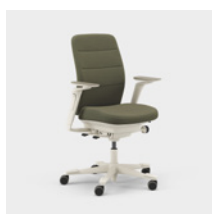

Enhhet mm.

Capella Classic er en kontorstol med et tiltalende og tidløst utseende til ulike typer arbeidsmiljøer. Stolens rygg og sete har motivsømmer med et klassisk uttrykk. Setet kan ikke låses, noe som gjør at du beveger deg selv når du sitter. Fås med to ulike mekanismer – FreeMotion® eller SyncMotion™. Velg mellom lav eller høy rygg, og to ulike varianter av armlener (4D AX-armlene eller 5D-armlene). Som tilvalg kan du få korsryggstøtte og justerbar nakkestøtte. Velg mellom sort, beige og polert utførelse samt valgfritt tekstil fra Kinnarps Colour Studio. Tilhører den ergonomiske stolfamilien Capella X, hvor det er lagt vekt på bevegelse og trivsel gjennom arbeidsdagen.

CFM/CSM 110 CLA

CFM/CSM 114 CLA

CFM/CSM 115 CLA

CFM/CSM 120 CLA

CFM/CSM 124 CLA

CFM/CSM 125 CLA

Capella Nature er en kontorstol med et bærekraftig og tidløst utseende som passer til ulike typer arbeidsmiljøer. Stolens rygg og sete har motivsømmer med "patchwork-mønster". Setet kan ikke låses, noe som gjør at du beveger deg selv når du sitter. Fås i to ulike mekanismer – FreeMotion® eller SyncMotion™. Har høy rygg, 5D-armleener, og som tilvalg kan man få korsryggstøtte og justerbar nakkestøtte. Velg mellom sort, beige og polert utførelse samt valgfritt tekstil fra Kinnarps Colour Studio. Tilhører den ergonomiske stolfamilien Capella X, hvor det er lagt vekt på bevegelse og trivsel gjennom arbeidsdagen.