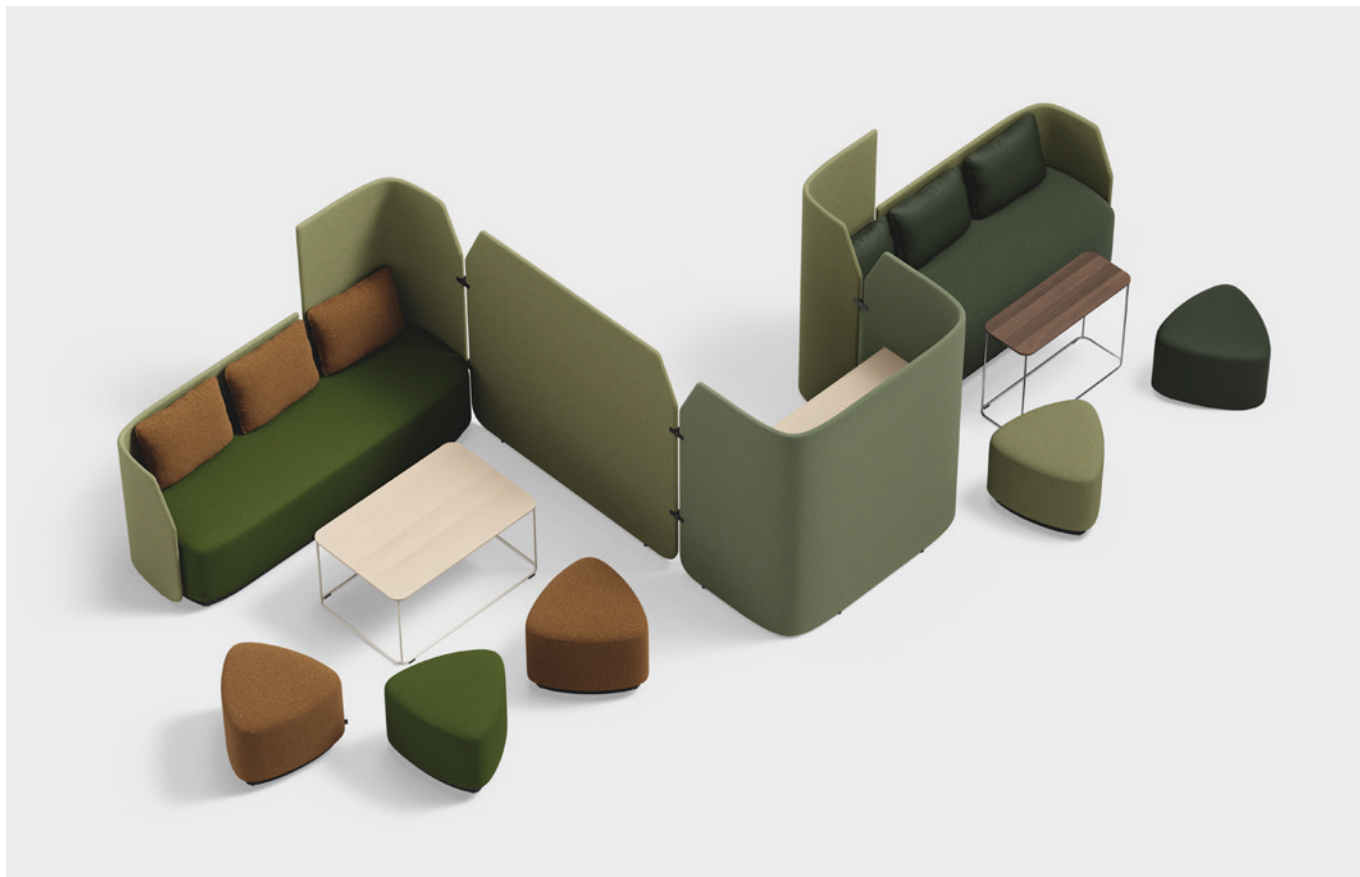

Inspiration