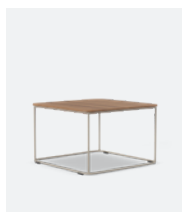

F11

F11 S

F11T

F11XLL

F12

F13

Välldesignade och nätta soffbord, sidobord och laptopbord som är enkla att flytta om det behövs. Passar bra ihop med puffar, soffor, fåtöljer. Används enskilt eller flera tillsammans om det behövs. Välj tyg ur Kinnarps Colour Studio för personliga uttryck.

FIT96LM

FIT66L

FIT63L

FIT63H

FIT83MH

Smart skärm som används som koppling (på bägge sidor) mellan soffor och fåtöljer med hög rygg eller bord. En praktisk lösning som ger möjligheten att skapa flexibla miljöer för arbete, avstämning eller möte. Kan kombineras med bord i olika höjder och varianter och användas för stående eller sittande arbete beroende på val av höjd. Kan även kombineras med noteringstavla och monitorskärm och utrustas med eluttag och kabelgenomföring för smidig uppkoppling. Välj tyg och material ur Kinnarps Colour Studio för personliga uttryck.