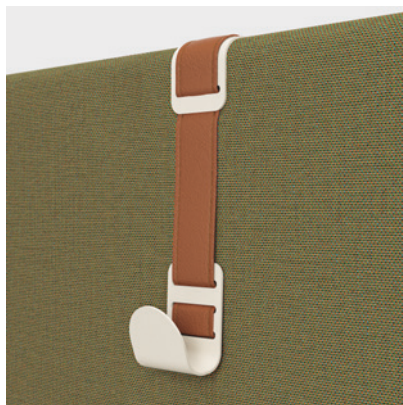

FIWC740

FIWC900

FIWC1050

Funktioner & tillval

BLOMKRUKA

Häng en blomkruka på skärmen och tillför grönska och välmående i miljön. Lerkruka i matt, grå finish.

KROK

Häng upp något du tycker om eller bara vill ha nära till hands. Kroken finns i olika färger och bandet finns i svart, linne och läder.

KUDDE MED /UTAN KNAPP

Klädd kudde att placera i soffa eller fåtölj. Bidrar med ett hemtrevligt uttryck. Finns med eller utan knapp.

SPEGEL

Spegel att hänga på skärm eller soffrygg, bidrar både med funktionalitet och ett trevligt uttryck. Bandet finns i svart, linne och läder.