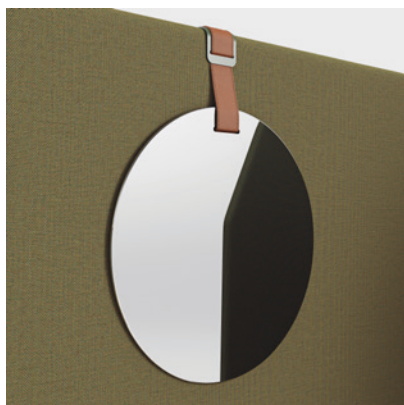

FIWC740

FIWC900

FIWC1050

Funktioner & tillval

BLOMKRUKA

Häng en blomkruka på skärmen och tillför grönska och välmående i miljön. Lerkruka i matt, grå finish.

KROK

Häng upp något du tycker om eller bara vill ha nära till hands. Kroken finns i olika färger och bandet finns i svart, linne och läder.

KUDDE MED /UTAN KNAPP

Klädd kudde att placera i soffa eller fåtölj. Bidrar med ett hemtrevligt uttryck. Finns med eller utan knapp.

SPEGEL

Spegel att hänga på skärm eller soffrygg, bidrar både med funktionalitet och ett trevligt uttryck. Bandet finns i svart, linne och läder.