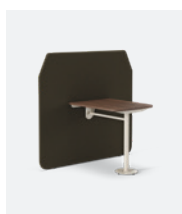

FITC86V2 74