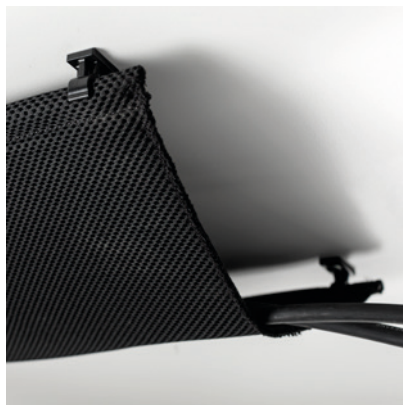

MONITORHÄNGARE

Praktisk monitorhängare, avsedd att hänga på skärm och rygg. Krok av lackerad metalltråd.

Funktioner & tillval

TRÅDLÖS LADDNINGSENHET

Trådlös laddningsenhet för mobiltelefoner. Anslutningskabel ingår. För placering i 80 mm hål