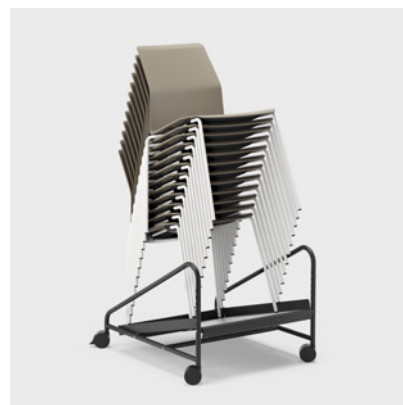

CSATLAKOZÓK

A négylábú vagy szánkótalpas Leia székek oldalsó összekapcsolásához. A tartó könnyedén fel- és leszerelhető a székről.

GÖRGŐK

Fekete fékezett görgők vagy csúszásgátlók kiegészítőként az ötágú csillaglábú változatokhoz.

CSÚSZÁSGÁTLÓ FILC

Ha a széket kemény padlóra helyezik, a lábak aljára érdemes csúszásgátló filcet helyezni, hogy csökkentjük a karolás kockázatát, és csendesebb környezetet biztosítsunk.

VÉDŐHUZAT RAKÁSOLHATÓ SZÉKEKHEZ

Praktikus védőhuzat a teljes egészében kárpítozott kivitelű vagy szöveggel borított Leia székek ülésének foltok elleni védelmére rakásolásakor. Utólag is felhelyezhető.

SZÁLLÍTÓKOCSI

Könnyen irányítható kocsik a székek kényelmes rakásolásához és szállításához (CHAIRTRO1). Akár 20 szék számára is van rajta hely. A kocsi négy görgője közül kettő fékezhető.