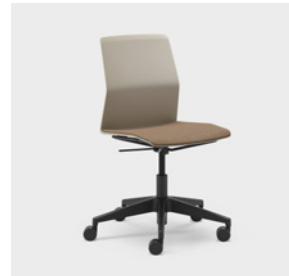

540XBASE US