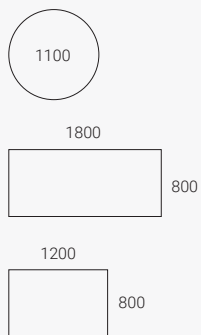

Mål og tekniske specifikationer

Bord med marmoleum