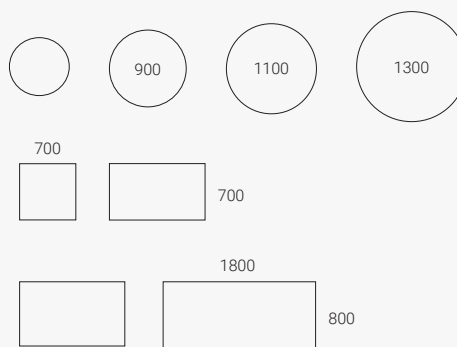

Bord med laminat og finer