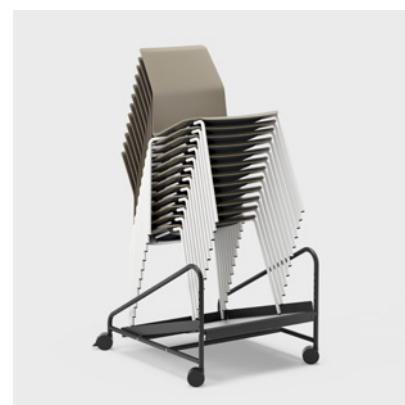

RACCORDS EN RANGÉES

Il est possible de rajouter un raccord pour connecter les sièges en rangées. Disponible avec la version 4 pieds ou traineau. Il s'ajoute ou se retire facilement de la chaise.

ROULETTES

Roulettes freinées ou patins noirs disponibles en option sur le piétement étoile.

PATINS EN FEUTRE

Si la chaise doit être placée sur un sol dur, l'ajout de patins en feutre sous les pieds réduira le bruit de raclage du sol et fournira un environnement acoustique plus silencieux.

PROTECTION D'EMPILAGE

Protection pratique à utiliser lors de l'empilage de chaises Leia dotées de finitions entièrement en tissu ou d'une assise en tissu pour éviter les marques sur l'assise. La protection d'empilage peut également être montée ultérieurement.

CHARIOT D'EMPILAGE

Chariot facilement déplaçable pour empiler et transporter les chaises (CHAIRTRO1). Espace pour 20 chaises au maximum. Quatre roulettes, dont deux blocables.

CHARIOT D'EMPILAGE

Chariot d'empilage (D-0500) avec quatre roulettes, dont deux blocables, adapté aux modèles 540, 540 A, 540 SLEDGE et 540 A SLEDGE.