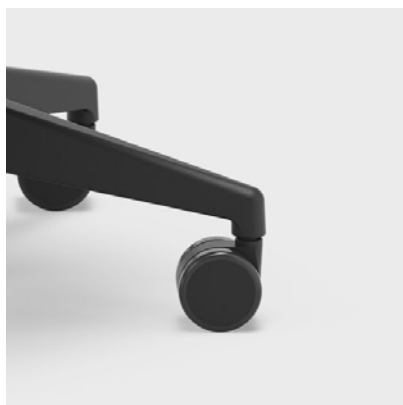

Le modèle avec piétement quatre pieds ou traineau de la chaise Leia peut être équipé d'accoudoirs en plastique renforcé de fibre de verre blanc ou noir.

COUSSIN D'ASSISE EN TISSU

Le siège peut être revêtu avec un tissu Kinnarps Colour Studio de votre choix, et notamment les tissus certifiés OEKO-TEX et porteurs du label écologique européen.

RACCORDS EN RANGÉES

Il est possible de rajouter un raccord pour connecter les sièges en rangées. Disponible avec la version 4 pieds ou traineau. Il s'ajoute ou se retire facilement de la chaise.

ROULETTES