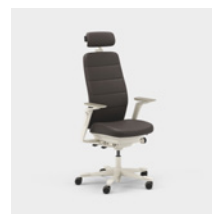

Mértékegység mm.

A Capella Classic irodaszék vonzó és időtlen megjelenést kölcsönöz a különféle munkakörnyezeteknek. A szék támláját és ülését klasszikus hatású díszvarrással látták el. Az ülést nem lehet rögzíteni, így akkor is mozog, amikor ül. Két különböző mechanikával kapható – FreeMotion® vagy SyncMotion™. Alacsony vagy magas támla és két különböző karfa (4D AX karfa vagy 5D karfa) választható hozzá. Az opciók között megtalálható egy deréktámasz és egy állítható fejtámasz. Válasszon fekete, bézs vagy polírozott felületet vagy a Kinnarps Colour Studio bármely szövetének egyikét. Az ergonomikus Capella X székcsalád tagja, amely hozzájárul a mozgáshoz és a jó közérzethez a munkanap során.

CFM/CSM 110 CLA

CFM/CSM 114 CLA

CFM/CSM 115 CLA

CFM/CSM 120 CLA

CFM/CSM 124 CLA

CFM/CSM 125 CLA

A Capella Nature egy olyan irodai szék, amely fenntartható és tartós megjelenést kölcsönöz a különféle munkakörnyezeteknek. A szék támláját és ülését foltmintás varrások díszítik. Az ülést nem lehet rögzíteni, így akkor is mozog, amikor ül. Két különböző mechanikával kapható – FreeMotion® vagy SyncMotion™. Magas támlával, 5D karfával kapható, és opcióként deréktámasszal és állítható fejtámlával is elérhető. Válasszon fekete, bézs vagy polírozott felületet vagy a Kinnarps Colour Studio bármely szövetének egyikét. Az ergonomikus Capella X székcsalád tagja, amely hozzájárul a mozgáshoz és a jó közérzethez a munkanap során.