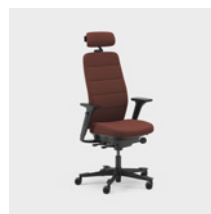

Mértékegység mm.

A Capella Classic irodaszék vonzó és időtlen megjelenést kölcsönöz a különféle munkakörnyezeteknek. A szék támláját és ülését klasszikus hatású díszvarrással látták el. Az ülést nem lehet rögzíteni, így akkor is mozog, amikor ül. Két különböző mechanikával kapható – FreeMotion® vagy SyncMotion™. Alacsony vagy magas támla és két különböző karfa (4D AX karfa vagy 5D karfa) választható hozzá. Az opciók között megtalálható egy deréktámasz és egy állítható fejtámasz. Válasszon fekete, bézs vagy polírozott felületet vagy a Kinnarps Colour Studio bármely szövetének egyikét. Az ergonomikus Capella X székcsalád tagja, amely hozzájárul a mozgáshoz és a jó közérzethez a munkanap során.

CFM/CSM 110 CLA

CFM/CSM 114 CLA

CFM/CSM 115 CLA

CFM/CSM 120 CLA

CFM/CSM 124 CLA

CFM/CSM 125 CLA

A Capella Nature egy olyan irodai szék, amely fenntartható és tartós megjelenést kölcsönöz a különféle munkakörnyezeteknek. A szék támláját és ülését foltmintás varrások díszítik. Az ülést nem lehet rögzíteni, így akkor is mozog, amikor ül. Két különböző mechanikával kapható – FreeMotion® vagy SyncMotion™. Magas támlával, 5D karfával kapható, és opcióként deréktámasszal és állítható fejtámlával is elérhető. Válasszon fekete, bézs vagy polírozott felületet vagy a Kinnarps Colour Studio bármely szövetének egyikét. Az ergonomikus Capella X székcsalád tagja, amely hozzájárul a mozgáshoz és a jó közérzethez a munkanap során.