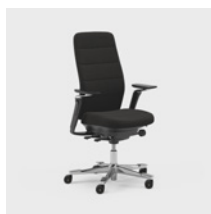

CFM/CSM 125 A