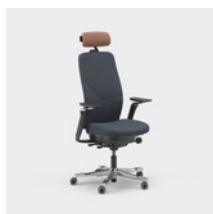

CFM/CSM 120 ENE

CFM/CSM 125 ENE

A Capella XL egy fokozottan fenntartható és tartós munkaszék, amely megfelel a szigorúbb követelményeknek, és 150 kg felhasználói súlyra van engedélyezve. Az ülést nem lehet rögzíteni, így akkor is mozog, amikor ül. Két különböző mechanikával kapható – FreeMotion® vagy SyncMotion™. Magas támlával, tartóval a derékhoz és 4D AX karfával és opcionálisan rendelhető állítható fejtámasszal. Fekete felülettel, polírozott kereszt alakú talpazattal és opcionális Kinnarps Colour Studio szövettel kapható. Az ergonomikus Capella X székcsalád tagja, amely hozzájárul a mozgáshoz és a jó közérzethez a munkanap során.

CFM/CSM 120 XL

CFM/CSM 124 XL

A Capella 24/7 egy személyre szabott irodaszék, amely a nap 24 órájában, a hét minden napján használható. A kényelmes ülés érdekében extra párnázást kapott, és 150 kg-os felhasználói testsúlyra is engedélyezve van. Az ülést nem lehet rögzíteni, így akkor is mozog, amikor ül. Két különböző mechanikával kapható – FreeMotion® vagy SyncMotion™. Magas támlával, tartóval a derékhoz és 4D AX karfával és opcionálisan rendelhető állítható fejtámasszal. Fekete, polírozott kereszt alakú felülettel és a Kinnarps Colour Studio által kínált tartós szövetek választékával kapható. Az ergonomikus Capella X székcsalád tagja, amely hozzájárul a mozgáshoz és a jó közérzethez a munkanap során.