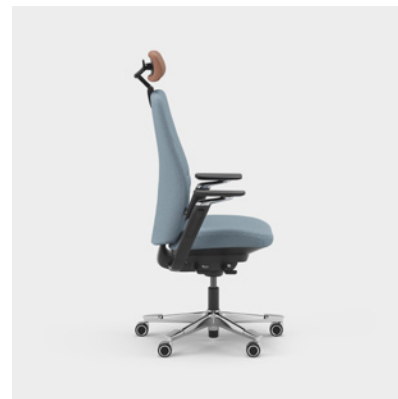

A Capella Energy irodaszék dinamikus megjelenést kölcsönöz a különféle munkakörnyezeteknek. A szék támlája energikus mintázatú és kontrasztos színű díszvarrással készült. Az ülést nem lehet rögzíteni, így akkor is mozog, amikor ül. Két különböző mechanikával kapható – FreeMotion® vagy SyncMotion™. Magas támlával, 5D karkfával kapható, és opcióként deréktámasszal és állítható fejtámlával is elérhető. Válasszon fekete, bézs vagy polírozott felületet vagy a Kinnarps Colour Studio válogatott szövetei közül. Az ergonomikus Capella X székcsalád tagja, amely hozzájárul a mozgáshoz és a jó közérzethez a munkanap során.