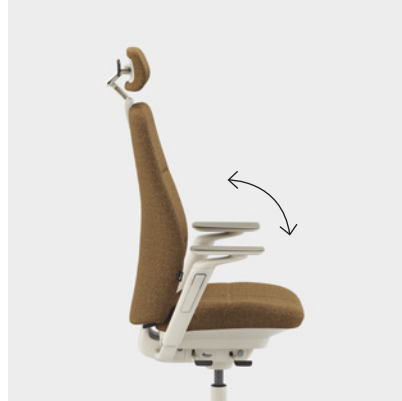

SYNCMOTION™

Az ülés és támla szinkronban mozog, és támogatja a felhasználó testének mozgását.