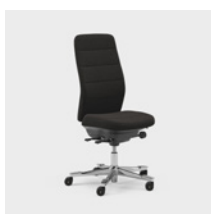

CFM/CSM 120 A