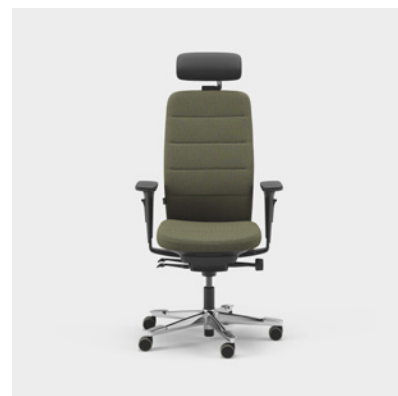

CFM/CSM 120 ENE

CFM/CSM 125 ENE

A Capella XL egy fokozottan fenntartható és tartós munkaszék, amely megfelel a szigorúbb követelményeknek, és 150 kg felhasználói súlyra van engedélyezve. Az ülést nem lehet rögzíteni, így akkor is mozog, amikor ül. Két különböző mechanikával kapható – FreeMotion® vagy SyncMotion™. Magas támlával, tartóval a derékhoz és 4D AX karfával és opcionálisan rendelhető állítható fejtámasszal. Fekete felülettel, polírozott kereszt alakú talpazattal és opcionális Kinnarps Colour Studio szövettel kapható. Az ergonomikus Capella X székcsalád tagja, amely hozzájárul a mozgáshoz és a jó közérzethez a munkanap során.

CFM/CSM 120 XL

CFM/CSM 124 XL

A Capella 24/7 egy személyre szabott irodaszék, amely a nap 24 órájában, a hét minden napján használható. A kényelmes ülés érdekében extra párnázást kapott, és 150 kg-os felhasználói testsúlyra is engedélyezve van. Az ülést nem lehet rögzíteni, így akkor is mozog, amikor ül. Két különböző mechanikával kapható – FreeMotion® vagy SyncMotion™. Magas támlával, tartóval a derékhoz és 4D AX karfával és opcionálisan rendelhető állítható fejtámasszal. Fekete, polírozott kereszt alakú felülettel és a Kinnarps Colour Studio által kínált tartós szövetek választékával kapható. Az ergonomikus Capella X székcsalád tagja, amely hozzájárul a mozgáshoz és a jó közérzethez a munkanap során.