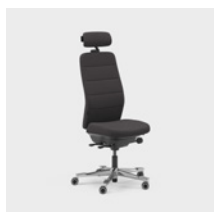

CFM/CSM 120 ENE

CFM/CSM 125 ENE

A Capella XL egy fokozottan fenntartható és tartós munkaszék, amely megfelel a szigorúbb követelményeknek, és 150 kg felhasználói súlyra van engedélyezve. Az ülést nem lehet rögzíteni, így akkor is mozog, amikor ül. Két különböző mechanikával kapható – FreeMotion® vagy SyncMotion™. Magas támlával, tartóval a derékhoz és 4D AX karfával és opcionálisan rendelhető állítható fejtámasszal. Fekete felülettel, polírozott kereszt alakú talpazattal és opcionális Kinnarps Colour Studio szövettel kapható. Az ergonomikus Capella X székcsalád tagja, amely hozzájárul a mozgáshoz és a jó közérzethez a munkanap során.

CFM/CSM 120 XL

CFM/CSM 124 XL

A Capella 24/7 egy személyre szabott irodaszék, amely a nap 24 órájában, a hét minden napján használható. A kényelmes ülés érdekében extra párnázást kapott, és 150 kg-os felhasználói testsúlyra is engedélyezve van. Az ülést nem lehet rögzíteni, így akkor is mozog, amikor ül. Két különböző mechanikával kapható – FreeMotion® vagy SyncMotion™. Magas támlával, tartóval a derékhoz és 4D AX karfával és opcionálisan rendelhető állítható fejtámasszal. Fekete, polírozott kereszt alakú felülettel és a Kinnarps Colour Studio által kínált tartós szövetek választékával kapható. Az ergonomikus Capella X székcsalád tagja, amely hozzájárul a mozgáshoz és a jó közérzethez a munkanap során.