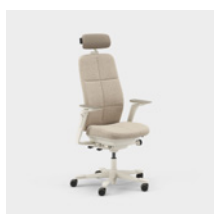

CFM/CSM 125 NAT