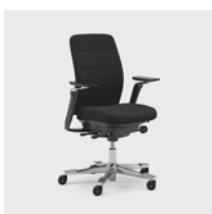

CFM/CSM 115 A