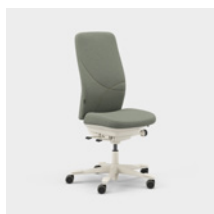

A Capella Energy irodaszék dinamikus megjelenést kölcsönöz a különféle munkakörnyezeteknek. A szék támlája energikus mintázatú és kontrasztos színű díszvarrással készült. Az ülést nem lehet rögzíteni, így akkor is mozog, amikor ül. Két különböző mechanikával kapható – FreeMotion® vagy SyncMotion™. Magas támlával, 5D karkfával kapható, és opcióként deréktámasszal és állítható fejtámlával is elérhető. Válasszon fekete, bézs vagy polírozott felületet vagy a Kinnarps Colour Studio válogatott szövetei közül. Az ergonomikus Capella X székcsalád tagja, amely hozzájárul a mozgáshoz és a jó közérzethez a munkanap során.

CFM/CSM 120 ENE