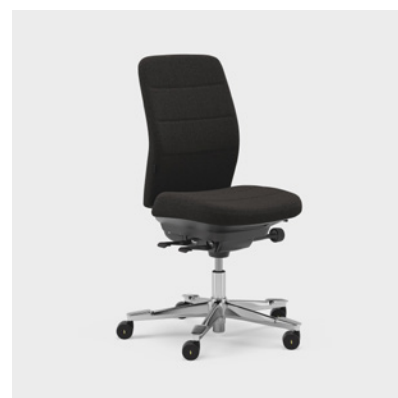

A Capella ESD irodaszéket olyan speciális terekhez tervezték, amelyek antisztatikus felületet és antisztatikus szövetet igényelnek. A teljes széket úgy alakították ki, hogy megfeleljen az ESD követelményeknek. Az ülést nem lehet rögzíteni, így akkor is mozog, amikor ül. Két különböző mechanikával kapható – FreeMotion® vagy SyncMotion™. Magas támlával, és 5D karfával, opcionálisan rendelhető állítható fejtámasszal. Fekete felülettel, polírozott kereszt alakú talpazattal, ESD-görgőkkel és Kinnarps Colour Studio ESD szövet kárpitozással. Az ergonomikus Capella X székcsalád tagja, amely hozzájárul a mozgáshoz és a jó közérzethez a munkanap során.