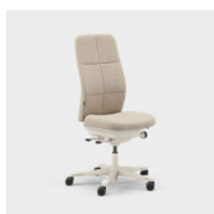

A Capella Nature egy olyan irodai szék, amely fenntartható és tartós megjelenést kölcsönöz a különféle munkakörnyezeteknek. A szék támláját és ülését foltmintás varrások díszítik. Az ülést nem lehet rögzíteni, így akkor is mozog, amikor ül. Két különböző mechanikával kapható – FreeMotion® vagy SyncMotion™. Magas támlával, 5D karfával kapható, és opcióként deréktámasszal és állítható fejtámlával is elérhető. Válasszon fekete, bézs vagy polírozott felületet vagy a Kinnarps Colour Studio bármely szövetének egyikét. Az ergonomikus Capella X székcsalád tagja, amely hozzájárul a mozgáshoz és a jó közérzethez a munkanap során.

CFM/CSM 120 NAT