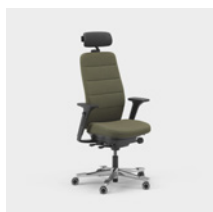

CFM/CSM 120 ENE

CFM/CSM 125 ENE

A Capella XL egy fokozottan fenntartható és tartós munkaszék, amely megfelel a szigorúbb követelményeknek, és 150 kg felhasználói súlyra van engedélyezve. Az ülést nem lehet rögzíteni, így akkor is mozog, amikor ül. Két különböző mechanikával kapható – FreeMotion® vagy SyncMotion™. Magas támlával, tartóval a derékhoz és 4D AX karfával és opcionálisan rendelhető állítható fejtámasszal. Fekete felülettel, polírozott kereszt alakú talpazattal és opcionális Kinnarps Colour Studio szövettel kapható. Az ergonomikus Capella X székcsalád tagja, amely hozzájárul a mozgáshoz és a jó közérzethez a munkanap során.

CFM/CSM 120 XL

CFM/CSM 124 XL

A Capella 24/7 egy személyre szabott irodaszék, amely a nap 24 órájában, a hét minden napján használható. A kényelmes ülés érdekében extra párnázást kapott, és 150 kg-os felhasználói testsúlyra is engedélyezve van. Az ülést nem lehet rögzíteni, így akkor is mozog, amikor ül. Két különböző mechanikával kapható – FreeMotion® vagy SyncMotion™. Magas támlával, tartóval a derékhoz és 4D AX karfával és opcionálisan rendelhető állítható fejtámasszal. Fekete, polírozott kereszt alakú felülettel és a Kinnarps Colour Studio által kínált tartós szövetek választékával kapható. Az ergonomikus Capella X székcsalád tagja, amely hozzájárul a mozgáshoz és a jó közérzethez a munkanap során.