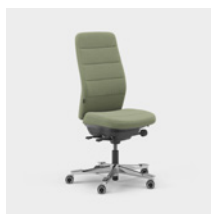

CFM/CSM 120 CLA