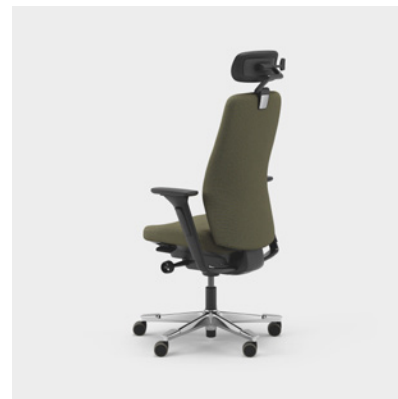

CFM/CSM 120 ENE

CFM/CSM 125 ENE

A Capella XL egy fokozottan fenntartható és tartós munkaszék, amely megfelel a szigorúbb követelményeknek, és 150 kg felhasználói súlyra van engedélyezve. Az ülést nem lehet rögzíteni, így akkor is mozog, amikor ül. Két különböző mechanikával kapható – FreeMotion® vagy SyncMotion™. Magas támlával, tartóval a derékhoz és 4D AX karfával és opcionálisan rendelhető állítható fejtámasszal. Fekete felülettel, polírozott kereszt alakú talpazattal és opcionális Kinnarps Colour Studio szövettel kapható. Az ergonomikus Capella X székcsalád tagja, amely hozzájárul a mozgáshoz és a jó közérzethez a munkanap során.

CFM/CSM 120 XL

CFM/CSM 124 XL

A Capella 24/7 egy személyre szabott irodaszék, amely a nap 24 órájában, a hét minden napján használható. A kényelmes ülés érdekében extra párnázást kapott, és 150 kg-os felhasználói testsúlyra is engedélyezve van. Az ülést nem lehet rögzíteni, így akkor is mozog, amikor ül. Két különböző mechanikával kapható – FreeMotion® vagy SyncMotion™. Magas támlával, tartóval a derékhoz és 4D AX karfával és opcionálisan rendelhető állítható fejtámasszal. Fekete, polírozott kereszt alakú felülettel és a Kinnarps Colour Studio által kínált tartós szövetek választékával kapható. Az ergonomikus Capella X székcsalád tagja, amely hozzájárul a mozgáshoz és a jó közérzethez a munkanap során.