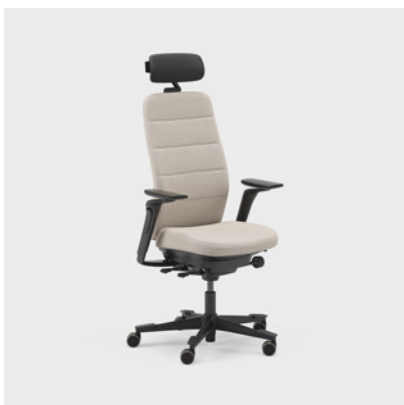

FEKETE VÁLTOZAT

Stílusos fekete részleteket tartalmazó modell.