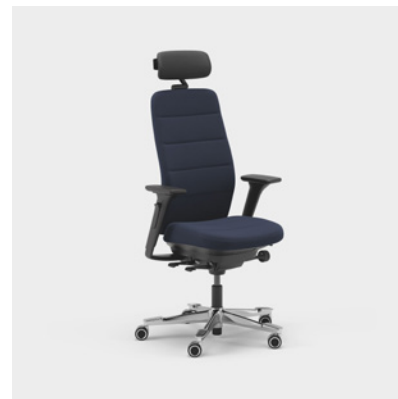

CFM/CSM 120 ENE

CFM/CSM 125 ENE

A Capella XL egy fokozottan fenntartható és tartós munkaszék, amely megfelel a szigorúbb követelményeknek, és 150 kg felhasználói súlyra van engedélyezve. Az ülést nem lehet rögzíteni, így akkor is mozog, amikor ül. Két különböző mechanikával kapható – FreeMotion® vagy SyncMotion™. Magas támlával, tartóval a derékhoz és 4D AX karfával és opcionálisan rendelhető állítható fejtámasszal. Fekete felülettel, polírozott kereszt alakú talpazattal és opcionális Kinnarps Colour Studio szövettel kapható. Az ergonomikus Capella X székcsalád tagja, amely hozzájárul a mozgáshoz és a jó közérzethez a munkanap során.

CFM/CSM 120 XL

CFM/CSM 124 XL

A Capella 24/7 egy személyre szabott irodaszék, amely a nap 24 órájában, a hét minden napján használható. A kényelmes ülés érdekében extra párnázást kapott, és 150 kg-os felhasználói testsúlyra is engedélyezve van. Az ülést nem lehet rögzíteni, így akkor is mozog, amikor ül. Két különböző mechanikával kapható – FreeMotion® vagy SyncMotion™. Magas támlával, tartóval a derékhoz és 4D AX karfával és opcionálisan rendelhető állítható fejtámasszal. Fekete, polírozott kereszt alakú felülettel és a Kinnarps Colour Studio által kínált tartós szövetek választékával kapható. Az ergonomikus Capella X székcsalád tagja, amely hozzájárul a mozgáshoz és a jó közérzethez a munkanap során.