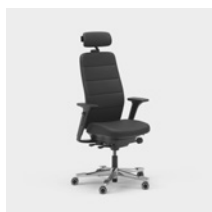

CFM/CSM 120 ENE

CFM/CSM 125 ENE

A Capella XL egy fokozottan fenntartható és tartós munkaszék, amely megfelel a szigorúbb követelményeknek, és 150 kg felhasználói súlyra van engedélyezve. Az ülést nem lehet rögzíteni, így akkor is mozog, amikor ül. Két különböző mechanikával kapható – FreeMotion® vagy SyncMotion™. Magas támlával, tartóval a derékhoz és 4D AX karfával és opcionálisan rendelhető állítható fejtámasszal. Fekete felülettel, polírozott kereszt alakú talpazattal és opcionális Kinnarps Colour Studio szövettel kapható. Az ergonomikus Capella X székcsalád tagja, amely hozzájárul a mozgáshoz és a jó közérzethez a munkanap során.

CFM/CSM 120 XL

CFM/CSM 124 XL

A Capella 24/7 egy személyre szabott irodaszék, amely a nap 24 órájában, a hét minden napján használható. A kényelmes ülés érdekében extra párnázást kapott, és 150 kg-os felhasználói testsúlyra is engedélyezve van. Az ülést nem lehet rögzíteni, így akkor is mozog, amikor ül. Két különböző mechanikával kapható – FreeMotion® vagy SyncMotion™. Magas támlával, tartóval a derékhoz és 4D AX karfával és opcionálisan rendelhető állítható fejtámasszal. Fekete, polírozott kereszt alakú felülettel és a Kinnarps Colour Studio által kínált tartós szövetek választékával kapható. Az ergonomikus Capella X székcsalád tagja, amely hozzájárul a mozgáshoz és a jó közérzethez a munkanap során.