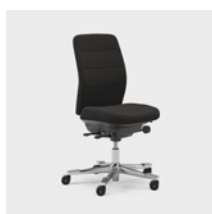

A Capella ESD irodaszéket olyan speciális terekhez tervezték, amelyek antisztatikus felületet és antisztatikus szövetet igényelnek. A teljes széket úgy alakították ki, hogy megfeleljen az ESD követelményeknek. Az ülést nem lehet rögzíteni, így akkor is mozog, amikor ül. Két különböző mechanikával kapható – FreeMotion® vagy SyncMotion™. Magas támlával, és 5D karfával, opcionálisan rendelhető állítható fejtámasszal. Fekete felülettel, polírozott kereszt alakú talpazattal, ESD-görgőkkel és Kinnarps Colour Studio ESD szövet kárpitozással. Az ergonomikus Capella X székcsalád tagja, amely hozzájárul a mozgáshoz és a jó közérzethez a munkanap során.

CFM/CSM 110 A