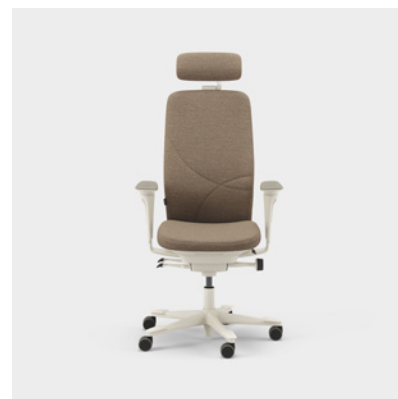

A Capella Energy irodaszék dinamikus megjelenést kölcsönöz a különféle munkakörnyezeteknek. A szék támlája energikus mintázatú és kontrasztos színű díszvarrással készült. Az ülést nem lehet rögzíteni, így akkor is mozog, amikor ül. Két különböző mechanikával kapható – FreeMotion® vagy SyncMotion™. Magas támlával, 5D karkfával kapható, és opcióként deréktámasszal és állítható fejtámlával is elérhető. Válasszon fekete, bézs vagy polírozott felületet vagy a Kinnarps Colour Studio válogatott szövetei közül. Az ergonomikus Capella X székcsalád tagja, amely hozzájárul a mozgáshoz és a jó közérzethez a munkanap során.