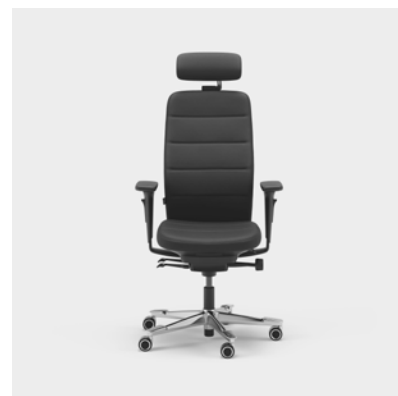

CFM/CSM 120 ENE

CFM/CSM 125 ENE

A Capella XL egy fokozottan fenntartható és tartós munkaszék, amely megfelel a szigorúbb követelményeknek, és 150 kg felhasználói súlyra van engedélyezve. Az ülést nem lehet rögzíteni, így akkor is mozog, amikor ül. Két különböző mechanikával kapható – FreeMotion® vagy SyncMotion™. Magas támlával, tartóval a derékhoz és 4D AX karfával és opcionálisan rendelhető állítható fejtámasszal. Fekete felülettel, polírozott kereszt alakú talpazattal és opcionális Kinnarps Colour Studio szövettel kapható. Az ergonomikus Capella X székcsalád tagja, amely hozzájárul a mozgáshoz és a jó közérzethez a munkanap során.

CFM/CSM 120 XL

CFM/CSM 124 XL

A Capella 24/7 egy személyre szabott irodaszék, amely a nap 24 órájában, a hét minden napján használható. A kényelmes ülés érdekében extra párnázást kapott, és 150 kg-os felhasználói testsúlyra is engedélyezve van. Az ülést nem lehet rögzíteni, így akkor is mozog, amikor ül. Két különböző mechanikával kapható – FreeMotion® vagy SyncMotion™. Magas támlával, tartóval a derékhoz és 4D AX karfával és opcionálisan rendelhető állítható fejtámasszal. Fekete, polírozott kereszt alakú felülettel és a Kinnarps Colour Studio által kínált tartós szövetek választékával kapható. Az ergonomikus Capella X székcsalád tagja, amely hozzájárul a mozgáshoz és a jó közérzethez a munkanap során.