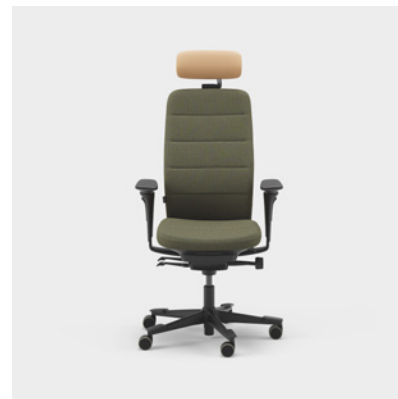

### Capella ESD

A Capella ESD-t olyan speciális terekhez tervezték, amelyek antistatikus felületet és antistatikus szövetet igényelnek.

További információkat talál a különféle székmodellekről a következő oldalakon.

Mértékegység mm.

A Capella Classic irodaszék vonzó és időtlen megjelenést kölcsönöz a különféle munkakörnyezeteknek. A szék támláját és ülését klasszikus hatású díszvarrással látták el. Az ülést nem lehet rögzíteni, így akkor is mozog, amikor ül. Két különböző mechanikával kapható – FreeMotion® vagy SyncMotion™. Alacsony vagy magas támla és két különböző karfa (4D AX karfa vagy 5D karfa) választható hozzá. Az opciók között megtalálható egy deréktámasz és egy állítható fejtámasz. Válasszon fekete, bézs vagy polírozott felületet vagy a Kinnarps Colour Studio bármely szövetének egyikét. Az ergonomikus Capella X székcsalád tagja, amely hozzájárul a mozgáshoz és a jó közérzethez a munkanap során.