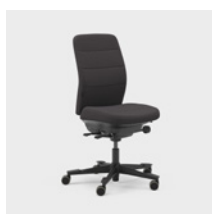

Mértékegység mm.

A Capella Classic irodaszék vonzó és időtlen megjelenést kölcsönöz a különféle munkakörnyezeteknek. A szék támláját és ülését klasszikus hatású díszvarrással látták el. Az ülést nem lehet rögzíteni, így akkor is mozog, amikor ül. Két különböző mechanikával kapható – FreeMotion® vagy SyncMotion™. Alacsony vagy magas támla és két különböző karfa (4D AX karfa vagy 5D karfa) választható hozzá. Az opciók között megtalálható egy deréktámasz és egy állítható fejtámasz. Válasszon fekete, bézs vagy polírozott felületet vagy a Kinnarps Colour Studio bármely szövetének egyikét. Az ergonomikus Capella X székcsalád tagja, amely hozzájárul a mozgáshoz és a jó közérzethez a munkanap során.