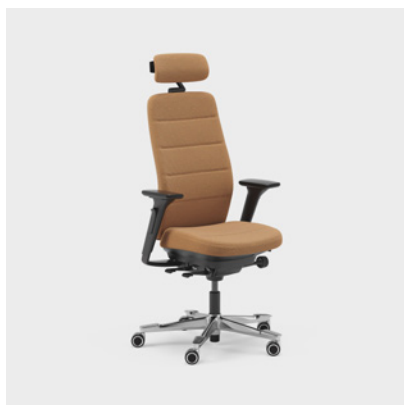

### Capella Classic

A Capella Classic modellt klasszikus megjelenésű díszvarrás gazdagítja.

### Capella XL

A Capella XL extra tartós, és 150 kg-os felhasználói testsúlyra engedélyezett.