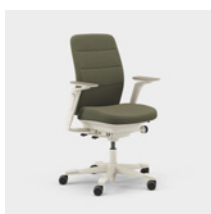

CFM/CSM 115 CLA