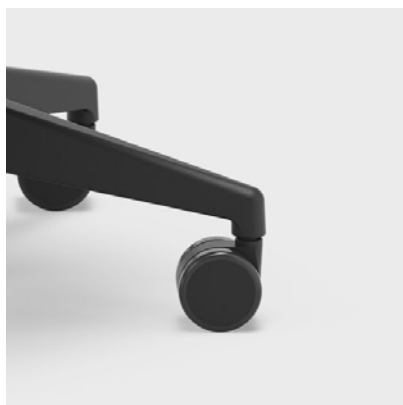

HELKLÄDD

Leia finns även som helklädd variant för ett mjukt och behagligt sittande. Välj bland hundratals färger och tyger ur vår Kinnarps Colour Studio för personliga uttryck.

KOPPLINGSBESLAG

För radkoppling av Leia med 4-ben eller släde. Beslaget är enkelt att montera på stolen samt att ta bort.