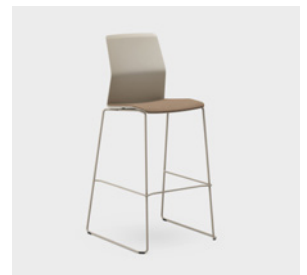

540H SLEDGE US