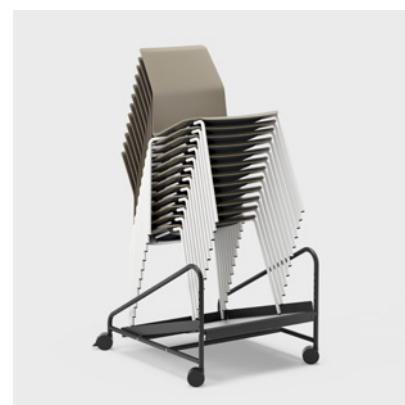

Materialet är reptåligt och lätt att hålla rent, vilket är en fördel i offentliga miljöer, konferenslokaler och café och restaurang. Leia finns också med klädd sits och i helklätt utförande, samtliga på fem olika underrederna. Det gör det enkelt att anpassa stolen efter olika behov och att skapa multifunktionella miljöer med ett väl sammanhållet uttryck vilket är hållbart över tid.

STAPLINGSVAGN

Lättmanövrerad vagn för smidig stapling och transport av stolar (CHAIRTRO1). Plats för upp till 20 stolar. Fyra hjul varav två är låsbara.

STAPLINGSVAGN

Staplingsvagn (D-0500) med fyra hjul varav två är låsbara, som är för 540, 540 A, 540 SLEDGE, 540 A SLEDGE.