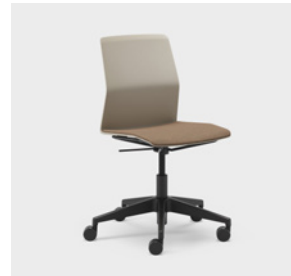

540XBASE US