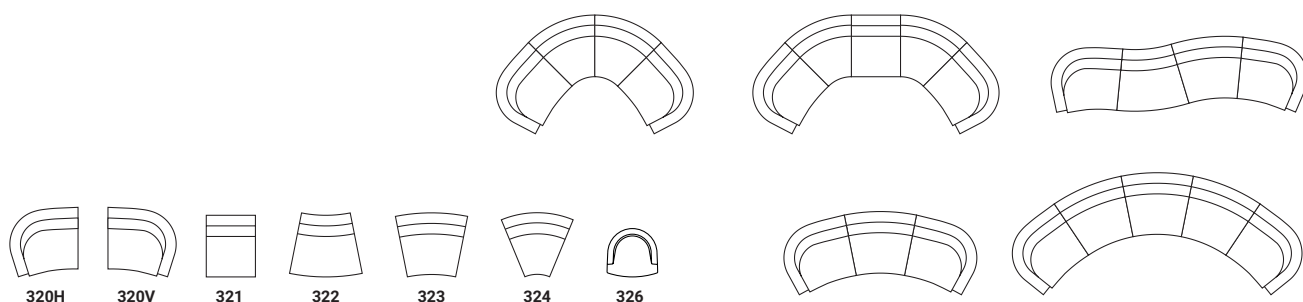

SUCCESSFUL INTERIORS

TRIX

Kinnarps[®]

TRIX ER EN SOFASERIE BASERT PÅ FLERE ULIKE SEKSJONER. SERIEN GIR DEG MANGE MULIGHETER TIL Å BYGGE ULIKE SOFALØSNINGER MED MYKE FORMER. MULIGHETENE ER UBEGRENSEDE – SKAP SÅ MYE DU VIL. KOMBINER EKSEMPELVIS INN- OG UTSVINGTE MODULER, OG AVSLUTT MED DE BUEDE HJØRNEDELENE. TRIX KOMMER OGSÅ SOM LENESTOL.

SEKSJONSSOFA MED SPENNENDE FORMER

- Modulbasert sofa som tilpasses etter areal og miljø.
Kombiner inn- og utsvingte moduler, og avslutt med en hjørnedel.
- Skap et helhetlig uttrykk med lenestol i samme serie.
- Gjør sofaen personlig ved å velge ulike stoff på sete og rygg.
Mange valgmuligheter med stoff fra Kinnarps Colour Studio.
- Brukervennlig og tidløst design som gjør at sofaen kan brukes i år etter år.

TRIX																		
320H, 320V	940	950	770	690	540	400	430											
321	950	950	770	650	530	400	430											
322	950	950	770	660	680	400	430											
323	950	950	770	660	680	400	430											
324	940	950	770	360	680	400	430											
326	610	660	770	440	460	400	430	13	—	•	—							

TRIX – MODULSOFA

SETE/RYGG Trukket, polstret, med løs sittepute (fast sittepute på lenestol).

Tillegg: Avvikende trekk på sitteputer.

POLSTRING SOFA Sete: formstøpt polyeter, Rygg: polyeter.

POLSTRING LENESTOL formstøpt polyeter.