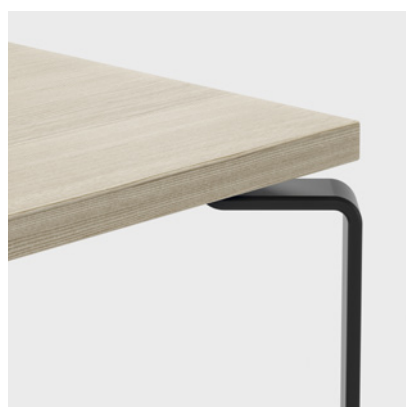

SLIDSTÆRKT LAMINAT

Pladen fås med slidstærkt laminat, som gør bordet ekstra holdbart i udsatte miljøer.