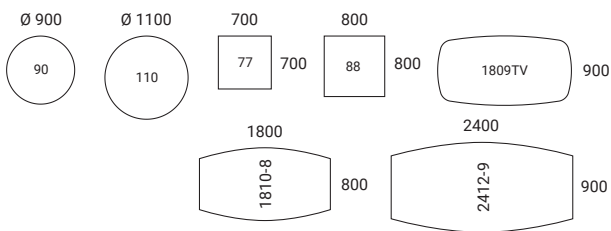

Hoogte 550 mm

Hoogte 740 mm

Hoogte 900 mm

Hoogte 1.050 mm

Verstelbare sokkel Hoogte 710-1.125 mm

BOVENBLAD 23 mm, spaanplaat met houtfineer en een massief houten rand (beuk, berk, eik, es, gebeitst es) of laminaat (berk, beuk, eik, grijs eik, wit, lichtgrijs, donkergrijs, grijswit) of linoleum (zwart) **ONDERSTEL** Sokkel met ronde of vierkante buizen 70/80 mm poederlak of chroom. Kruisvoet met weggewerkte stelschroef voor ongelijke vloeren (0-10 mm) **TAFELHOOGTE** 550, 740, 900 of 1.050 mm **SCHAAL** 1:100 **EENHEID** mm.

VERGADERTAFEL Hoogte 740 mm

CONFERENTIETAFEL Hoogte 740 mm

VERGADERTAFEL Hoogte 900 mm

VERGADERTAFEL Hoogte 1.050 mm

VERGADERTAFEL MET VERSTELBARE SOKKEL
Hoogte 765-1.180 mm

BOVENBLAD 23 mm, spaanplaat met houtfineer en een massief houten rand (beuk, berk, eik, es, gebeitst es) of laminaat (berk, beuk, eik, grijs eik, wit, lichtgrijs, donkergrijs, grijswit) of linoleum (zwart) **ONDERSTEL** Sokkel met ronde of vierkante buizen 70/80 mm poederlak of chroom. Kruisvoet met weggewerkte stelschroef voor ongelijke vloeren (0-10 mm) **TAFELHOOGTE** 740, 900 of 1.050 mm **SCHAAL** 1:100 **EENHEID** mm.