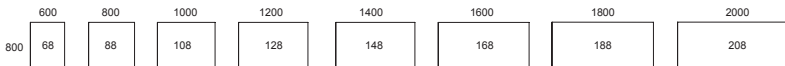

BUREAUS

De bureaus zijn in vele versies leverbaar. Kies uit verschillende vormen voor het bovenblad en onderstellen. Zit-stabureaus zijn uiterst stabiel en elektrisch in hoogte verstelbaar voor de best mogelijke ergonomie. Dankzij flexibele oplossingen voor technologie, audio en video kunt u functies en modules vervangen naarmate de technologie verandert.

In het overzicht vindt u onze volledige collectie bovenbladen. Als u kiest voor houten poten en in Space Spine geïntegreerde poten, zijn de opties beperkt.

BOVENBLAD 23 mm, spaanplaat met houtfineer en een massief houten rand (beuk, berk, eik, es, gebeitst es) of laminaat (berk, beuk, eik, grijs eik, Portland, wit, lichtgrijs, donkergrijs, grijswit) of linoleum (zwart) **ONDERSTEL** Frame met poedercoating, dubbele functie, T-sleuf en patroon met gaten van 25 mm. T-poot in poederlak of chroom, SS/SSA elektrische verstelling 615-1.270 mm, SM/SMA verstelling met slinger 630-850 mm, SF/SFA 740 mm. Voet met weggewerkte stelschroef voor ongelijke vloeren (0-10 mm) **SCHAAL** 1:100 **EENHEID** mm