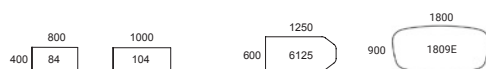

BUREAUS

De bureaus zijn in vele versies leverbaar. Kies uit verschillende vormen voor het bovenblad en onderstellen. Zit-stabureaus zijn uiterst stabiel en elektrisch in hoogte verstelbaar voor de best mogelijke ergonomie. Dankzij flexibele oplossingen voor technologie, audio en video kunt u functies en modules vervangen naarmate de technologie verandert.

In het overzicht vindt u onze volledige collectie bovenbladen. Als u kiest voor houten poten en in Space Spine geïntegreerde poten, zijn de opties beperkt.

BOVENBLAD 23 mm, spaanplaat met houtfineer en een massief houten rand (beuk, berk, eik, es, gebeitst es) of laminaat (berk, beuk, eik, grijs eik, Portland, wit, lichtgrijs, donkergrijs, grijswit) of linoleum (zwart) **ONDERSTEL** Frame met poedercoating, dubbele functie, T-sleuf en patroon met gaten van 25 mm. T-poot in poederlak of chroom, SS/SSA elektrische verstelling 615-1.270 mm, SM/SMA verstelling met slinger 630-850 mm, SF/SFA 740 mm. Voet met weggewerkte stelschroef voor ongelijke vloeren (0-10 mm) **SCHAAL** 1:100 **EENHEID** mm