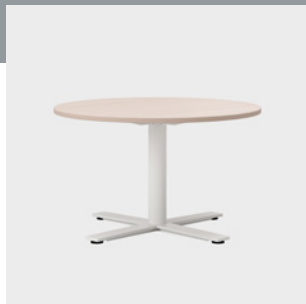

SALON- EN BISTROTAFELS

Met salon- en bistrotafels van verschillende hoogtes kunt u ontspannende omgevingen creëren die vergaderingen, sociale gesprekken en werk stimuleren. De tafels bieden geweldige mogelijkheden om het ontwerp en de materialen af te stemmen op de overige inrichting, zodat er een uniforme esthetische uitstraling ontstaat.