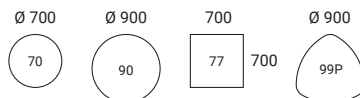

Hoogte 550 mm

Hoogte 740 mm

Hoogte 900 mm

Hoogte 1.050 mm

Verstelbare sokkel Hoogte 710-1.125 mm

BOVENBLAD 23 mm, spaanplaat met houtfineer en een massief houten rand (beuk, berk, eik, es, gebeitst es) of laminaat (berk, beuk, eik, grijs eik, wit, lichtgrijs, donkergrijs, grijswit) of linoleum (zwart) **ONDERSTEL** Sokkel met ronde of vierkante buizen 70/80 mm poederlak of chroom. Kruisvoet met weggewerkte stelschroef voor ongelijke vloeren (0-10 mm) **TAFELHOOGTE** 550, 740, 900 of 1.050 mm **SCHAAL** 1:100 **EENHEID** mm.