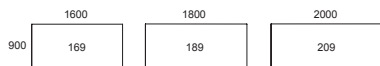

BUREAUS

De bureaus zijn in vele versies leverbaar. Kies uit verschillende vormen voor het bovenblad en onderstellen. Zit-stabureaus zijn uiterst stabiel en elektrisch in hoogte verstelbaar voor de best mogelijke ergonomie. Dankzij flexibele oplossingen voor technologie, audio en video kunt u functies en modules vervangen naarmate de technologie verandert.

In het overzicht vindt u onze volledige collectie bovenbladen. Als u kiest voor houten poten en in Space Spine geïntegreerde poten, zijn de opties beperkt.

BOVENBLAD 23 mm, spaanplaat met houtfineer en een massief houten rand (beuk, berk, eik, es, gebeitst es) of laminaat (berk, beuk, eik, grijs eik, Portland, wit, lichtgrijs, donkergrijs, grijswit) of linoleum (zwart) **ONDERSTEL** Frame met poedercoating, dubbele functie, T-sleuf en patroon met gaten van 25 mm. T-poot in poederlak of chroom, SS/SSA elektrische verstelling 615-1.270 mm, SM/SMA verstelling met slinger 630-850 mm, SF/SFA 740 mm. Voet met weggewerkte stelschroef voor ongelijke vloeren (0-10 mm) **SCHAAL** 1:100 **EENHEID** mm