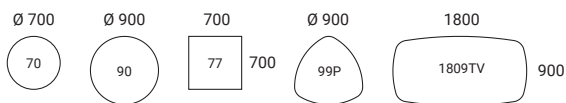

VERGADERTAFEL Hoogte 740 mm

CONFERENTIETAFEL Hoogte 740 mm

VERGADERTAFEL Hoogte 900 mm

VERGADERTAFEL Hoogte 1.050 mm

VERGADERTAFEL MET VERSTELBARE SOKKEL
Hoogte 765-1.180 mm

BOVENBLAD 23 mm, spaanplaat met houtfineer en een massief houten rand (beuk, berk, eik, es, gebeitst es) of laminaat (berk, beuk, eik, grijs eik, wit, lichtgrijs, donkergrijs, grijswit) of linoleum (zwart) **ONDERSTEL** Sokkel met ronde of vierkante buizen 70/80 mm poederlak of chroom. Kruisvoet met weggewerkte stelschroef voor ongelijke vloeren (0-10 mm) **TAFELHOOGTE** 740, 900 of 1.050 mm **SCHAAL** 1:100 **EENHEID** mm.