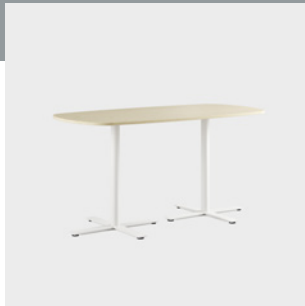

VERGADER- EN CONFERENTIETAFELS

Oberon-vergader- en conferentietafels bieden veel vrijheid om bovenbladen in verschillende afmetingen, vormen en materialen te combineren met het nieuwste op het gebied van communicatietechnologie, audio en video. Met de tafels kunt u verschillende soorten vergaderruimtes creëren op basis van uw behoeften.