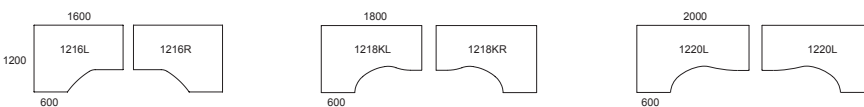

BUREAUS

De bureaus zijn in vele versies leverbaar. Kies uit verschillende vormen voor het bovenblad en onderstellen. Zit-stabureaus zijn uiterst stabiel en elektrisch in hoogte verstelbaar voor de best mogelijke ergonomie. Dankzij flexibele oplossingen voor technologie, audio en video kunt u functies en modules vervangen naarmate de technologie verandert.

In het overzicht vindt u onze volledige collectie bovenbladen. Als u kiest voor houten poten en in Space Spine geïntegreerde poten, zijn de opties beperkt.

BOVENBLAD 23 mm, spaanplaat met houtfineer en een massief houten rand (beuk, berk, eik, es, gebeitst es) of laminaat (berk, beuk, eik, grijs eik, Portland, wit, lichtgrijs, donkergrijs, grijswit) of linoleum (zwart) **ONDERSTEL** Frame met poedercoating, dubbele functie, T-sleuf en patroon met gaten van 25 mm. T-poot in poederlak of chroom, SS/SSA elektrische verstelling 615-1.270 mm, SM/SMA verstelling met slinger 630-850 mm, SF/SFA 740 mm. Voet met weggewerkte stelschroef voor ongelijke vloeren (0-10 mm) **SCHAAL** 1:100 **EENHEID** mm