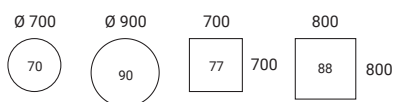

Hoogte 550 mm

Hoogte 740 mm

Hoogte 900 mm

Hoogte 1.050 mm

Verstelbare sokkel Hoogte 710-1.125 mm

BOVENBLAD 23 mm, spaanplaat met houtfineer en een massief houten rand (beuk, berk, eik, es, gebeitst es) of laminaat (berk, beuk, eik, grijs eik, wit, lichtgrijs, donkergrijs, grijswit) of linoleum (zwart) **ONDERSTEL** Sokkel met ronde of vierkante buizen 70/80 mm poederlak of chroom. Kruisvoet met weggewerkte stelschroef voor ongelijke vloeren (0-10 mm) **TAFELHOOGTE** 550, 740, 900 of 1.050 mm **SCHAAL** 1:100 **EENHEID** mm.