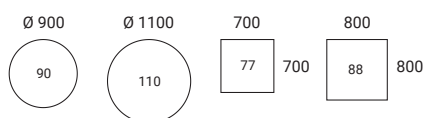

In het overzicht vindt u onze volledige collectie bovenbladen. Als u kiest voor houten poten en in Space Spine geïntegreerde poten, zijn de opties beperkt.

BOVENBLAD 23 mm, spaanplaat met houtfineer en een massief houten rand (beuk, berk, eik, es, gebeitst es) of laminaat (berk, beuk, eik, grijs eik, Portland, wit, lichtgrijs, donkergrijs, grijswit) of linoleum (zwart) **ONDERSTEL** Frame met poedercoating, dubbele functie, T-sleuf en patroon met gaten van 25 mm. T-poot in poederlak of chroom, SS/SSA elektrische verstelling 615-1.270 mm, SM/SMA verstelling met slinger 630-850 mm, SF/SFA 740 mm. Voet met weggewerkte stelschroef voor ongelijke vloeren (0-10 mm) **SCHAAL** 1:100 **EENHEID** mm

SALON- EN BISTROTAFELS

Met salon- en bistrotafels van verschillende hoogtes kunt u ontspannende omgevingen creëren die vergaderingen, sociale gesprekken en werk stimuleren. De tafels bieden geweldige mogelijkheden om het ontwerp en de materialen af te stemmen op de overige inrichting, zodat er een uniforme esthetische uitstraling ontstaat.

Hoogte 550 mm

Hoogte 740 mm

Hoogte 900 mm

Hoogte 1.050 mm

Verstelbare sokkel Hoogte 710-1.125 mm

BOVENBLAD 23 mm, spaanplaat met houtfineer en een massief houten rand (beuk, berk, eik, es, gebeitst es) of laminaat (berk, beuk, eik, grijs eik, wit, lichtgrijs, donkergrijs, grijswit) of linoleum (zwart) **ONDERSTEL** Sokkel met ronde of vierkante buizen 70/80 mm poederlak of chroom. Kruisvoet met weggewerkte stelschroef voor ongelijke vloeren (0-10 mm) **TAFELHOOGTE** 550, 740, 900 of 1.050 mm **SCHAAL** 1:100 **EENHEID** mm.