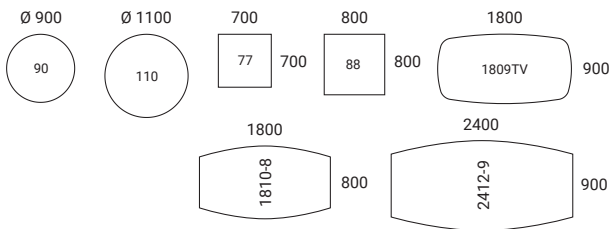

In het overzicht vindt u onze volledige collectie bovenbladen. Als u kiest voor houten poten en in Space Spine geïntegreerde poten, zijn de opties beperkt.

BOVENBLAD 23 mm, spaanplaat met houtfineer en een massief houten rand (beuk, berk, eik, es, gebeitst es) of laminaat (berk, beuk, eik, grijs eik, Portland, wit, lichtgrijs, donkergrijs, grijswit) of linoleum (zwart) **ONDERSTEL** Frame met poedercoating, dubbele functie, T-sleuf en patroon met gaten van 25 mm. T-poot in poederlak of chroom, SS/SSA elektrische verstelling 615-1.270 mm, SM/SMA verstelling met slinger 630-850 mm, SF/SFA 740 mm. Voet met weggewerkte stelschroef voor ongelijke vloeren (0-10 mm) **SCHAAL** 1:100 **EENHEID** mm

Hoogte 550 mm

Hoogte 740 mm

Hoogte 900 mm

Hoogte 1.050 mm

Verstelbare sokkel Hoogte 710-1.125 mm

BOVENBLAD 23 mm, spaanplaat met houtfineer en een massief houten rand (beuk, berk, eik, es, gebeitst es) of laminaat (berk, beuk, eik, grijs eik, wit, lichtgrijs, donkergrijs, grijswit) of linoleum (zwart) **ONDERSTEL** Sokkel met ronde of vierkante buizen 70/80 mm poederlak of chroom. Kruisvoet met weggewerkte stelschroef voor ongelijke vloeren (0-10 mm) **TAFELHOOGTE** 550, 740, 900 of 1.050 mm **SCHAAL** 1:100 **EENHEID** mm.

VERGADERTAFEL Hoogte 740 mm

CONFERENTIETAFEL Hoogte 740 mm

VERGADERTAFEL Hoogte 900 mm

VERGADERTAFEL Hoogte 1.050 mm

VERGADERTAFEL MET VERSTELBARE SOKKEL
Hoogte 765-1.180 mm

BOVENBLAD 23 mm, spaanplaat met houtfineer en een massief houten rand (beuk, berk, eik, es, gebeitst es) of laminaat (berk, beuk, eik, grijs eik, wit, lichtgrijs, donkergrijs, grijswit) of linoleum (zwart) **ONDERSTEL** Sokkel met ronde of vierkante buizen 70/80 mm poederlak of chroom. Kruisvoet met weggewerkte stelschroef voor ongelijke vloeren (0-10 mm) **TAFELHOOGTE** 740, 900 of 1.050 mm **SCHAAL** 1:100 **EENHEID** mm.