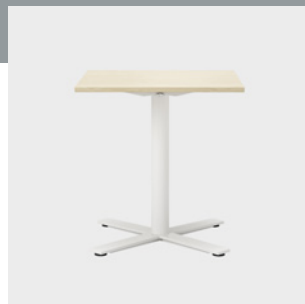

SALON- EN BISTROTAFELS

Met salon- en bistrotafels van verschillende hoogtes kunt u ontspannende omgevingen creëren die vergaderingen, sociale gesprekken en werk stimuleren. De tafels bieden geweldige mogelijkheden om het ontwerp en de materialen af te stemmen op de overige inrichting, zodat er een uniforme esthetische uitstraling ontstaat.