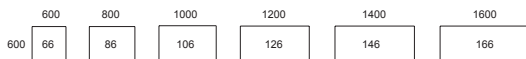

BUREAUS

De bureaus zijn in vele versies leverbaar. Kies uit verschillende vormen voor het bovenblad en onderstellen. Zit-stabureaus zijn uiterst stabiel en elektrisch in hoogte verstelbaar voor de best mogelijke ergonomie. Dankzij flexibele oplossingen voor technologie, audio en video kunt u functies en modules vervangen naarmate de technologie verandert.

In het overzicht vindt u onze volledige collectie bovenbladen. Als u kiest voor houten poten en in Space Spine geïntegreerde poten, zijn de opties beperkt.

BOVENBLAD 23 mm, spaanplaat met houtfineer en een massief houten rand (beuk, berk, eik, es, gebeitst es) of laminaat (berk, beuk, eik, grijs eik, Portland, wit, lichtgrijs, donkergrijs, grijswit) of linoleum (zwart) **ONDERSTEL** Frame met poedercoating, dubbele functie, T-sleuf en patroon met gaten van 25 mm. T-poot in poederlak of chroom, SS/SSA elektrische verstelling 615-1.270 mm, SM/SMA verstelling met slinger 630-850 mm, SF/SFA 740 mm. Voet met weggewerkte stelschroef voor ongelijke vloeren (0-10 mm) **SCHAAL** 1:100 **EENHEID** mm