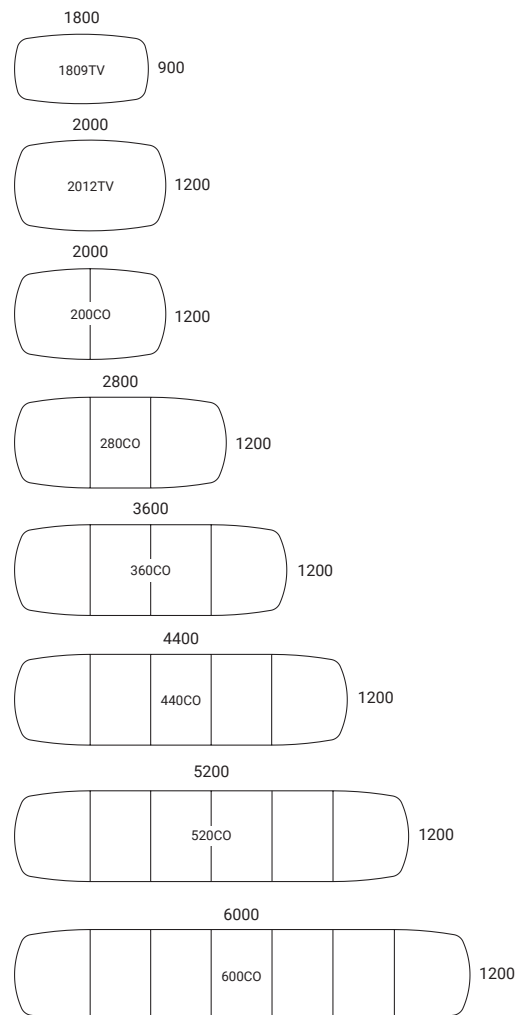

In het overzicht vindt u onze volledige collectie bovenbladen. Als u kiest voor houten poten en in Space Spine geïntegreerde poten, zijn de opties beperkt.

BOVENBLAD 23 mm, spaanplaat met houtfineer en een massief houten rand (beuk, berk, eik, es, gebeitst es) of laminaat (berk, beuk, eik, grijs eik, Portland, wit, lichtgrijs, donkergrijs, grijswit) of linoleum (zwart) **ONDERSTEL** Frame met poedercoating, dubbele functie, T-sleuf en patroon met gaten van 25 mm. T-poot in poederlak of chroom, SS/SSA elektrische verstelling 615-1.270 mm, SM/SMA verstelling met slinger 630-850 mm, SF/SFA 740 mm. Voet met weggewerkte stelschroef voor ongelijke vloeren (0-10 mm) **SCHAAL** 1:100 **EENHEID** mm

Hoogte 550 mm

Hoogte 740 mm

Hoogte 900 mm

Hoogte 1.050 mm

Verstelbare sokkel Hoogte 710-1.125 mm

BOVENBLAD 23 mm, spaanplaat met houtfineer en een massief houten rand (beuk, berk, eik, es, gebeitst es) of laminaat (berk, beuk, eik, grijs eik, wit, lichtgrijs, donkergrijs, grijswit) of linoleum (zwart) **ONDERSTEL** Sokkel met ronde of vierkante buizen 70/80 mm poederlak of chroom. Kruisvoet met weggewerkte stelschroef voor ongelijke vloeren (0-10 mm) **TAFELHOOGTE** 550, 740, 900 of 1.050 mm **SCHAAL** 1:100 **EENHEID** mm.

VERGADERTAFEL Hoogte 740 mm

CONFERENTIETAFEL Hoogte 740 mm

VERGADERTAFEL Hoogte 900 mm

VERGADERTAFEL Hoogte 1.050 mm

VERGADERTAFEL MET VERSTELBARE SOKKEL
Hoogte 765-1.180 mm

BOVENBLAD 23 mm, spaanplaat met houtfineer en een massief houten rand (beuk, berk, eik, es, gebeitst es) of laminaat (berk, beuk, eik, grijs eik, wit, lichtgrijs, donkergrijs, grijswit) of linoleum (zwart) **ONDERSTEL** Sokkel met ronde of vierkante buizen 70/80 mm poederlak of chroom. Kruisvoet met weggewerkte stelschroef voor ongelijke vloeren (0-10 mm) **TAFELHOOGTE** 740, 900 of 1.050 mm **SCHAAL** 1:100 **EENHEID** mm.