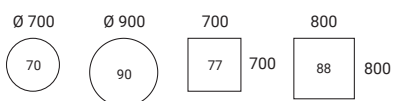

Hoogte 550 mm

Hoogte 740 mm

Hoogte 900 mm

Hoogte 1.050 mm

Verstelbare sokkel Hoogte 710-1.125 mm

BOVENBLAD 23 mm, spaanplaat met houtfineer en een massief houten rand (beuk, berk, eik, es, gebeitst es) of laminaat (berk, beuk, eik, grijs eik, wit, lichtgrijs, donkergrijs, grijswit) of linoleum (zwart) **ONDERSTEL** Sokkel met ronde of vierkante buizen 70/80 mm poederlak of chroom. Kruisvoet met weggewerkte stelschroef voor ongelijke vloeren (0-10 mm) **TAFELHOOGTE** 550, 740, 900 of 1.050 mm **SCHAAL** 1:100 **EENHEID** mm.

VERGADERTAFEL Hoogte 740 mm

CONFERENTIETAFEL Hoogte 740 mm

VERGADERTAFEL Hoogte 900 mm

VERGADERTAFEL Hoogte 1.050 mm

VERGADERTAFEL MET VERSTELBARE SOKKEL
Hoogte 765-1.180 mm

BOVENBLAD 23 mm, spaanplaat met houtfineer en een massief houten rand (beuk, berk, eik, es, gebeitst es) of laminaat (berk, beuk, eik, grijs eik, wit, lichtgrijs, donkergrijs, grijswit) of linoleum (zwart) **ONDERSTEL** Sokkel met ronde of vierkante buizen 70/80 mm poederlak of chroom. Kruisvoet met weggewerkte stelschroef voor ongelijke vloeren (0-10 mm) **TAFELHOOGTE** 740, 900 of 1.050 mm **SCHAAL** 1:100 **EENHEID** mm.