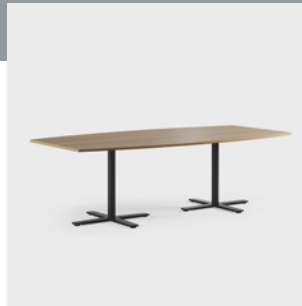

VERGADER- EN CONFERENTIETAFELS

Oberon-vergader- en conferentietafels bieden veel vrijheid om bovenbladen in verschillende afmetingen, vormen en materialen te combineren met het nieuwste op het gebied van communicatietechnologie, audio en video. Met de tafels kunt u verschillende soorten vergaderruimtes creëren op basis van uw behoeften.