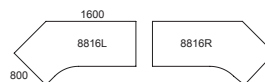

BUREAUS

De bureaus zijn in vele versies leverbaar. Kies uit verschillende vormen voor het bovenblad en onderstellen. Zit-stabureaus zijn uiterst stabiel en elektrisch in hoogte verstelbaar voor de best mogelijke ergonomie. Dankzij flexibele oplossingen voor technologie, audio en video kunt u functies en modules vervangen naarmate de technologie verandert.

In het overzicht vindt u onze volledige collectie bovenbladen. Als u kiest voor houten poten en in Space Spine geïntegreerde poten, zijn de opties beperkt.

BOVENBLAD 23 mm, spaanplaat met houtfineer en een massief houten rand (beuk, berk, eik, es, gebeitst es) of laminaat (berk, beuk, eik, grijs eik, Portland, wit, lichtgrijs, donkergrijs, grijswit) of linoleum (zwart) **ONDERSTEL** Frame met poedercoating, dubbele functie, T-sleuf en patroon met gaten van 25 mm. T-poot in poederlak of chroom, SS/SSA elektrische verstelling 615-1.270 mm, SM/SMA verstelling met slinger 630-850 mm, SF/SFA 740 mm. Voet met weggewerkte stelschroef voor ongelijke vloeren (0-10 mm) **SCHAAL** 1:100 **EENHEID** mm