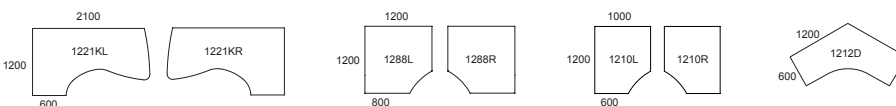

BUREAUS

De bureaus zijn in vele versies leverbaar. Kies uit verschillende vormen voor het bovenblad en onderstellen. Zit-stabureaus zijn uiterst stabiel en elektrisch in hoogte verstelbaar voor de best mogelijke ergonomie. Dankzij flexibele oplossingen voor technologie, audio en video kunt u functies en modules vervangen naarmate de technologie verandert.

In het overzicht vindt u onze volledige collectie bovenbladen. Als u kiest voor houten poten en in Space Spine geïntegreerde poten, zijn de opties beperkt.

BOVENBLAD 23 mm, spaanplaat met houtfineer en een massief houten rand (beuk, berk, eik, es, gebeitst es) of laminaat (berk, beuk, eik, grijs eik, Portland, wit, lichtgrijs, donkergrijs, grijswit) of linoleum (zwart) **ONDERSTEL** Frame met poedercoating, dubbele functie, T-sleuf en patroon met gaten van 25 mm. T-poot in poederlak of chroom, SS/SSA elektrische verstelling 615-1.270 mm, SM/SMA verstelling met slinger 630-850 mm, SF/SFA 740 mm. Voet met weggewerkte stelschroef voor ongelijke vloeren (0-10 mm) **SCHAAL** 1:100 **EENHEID** mm