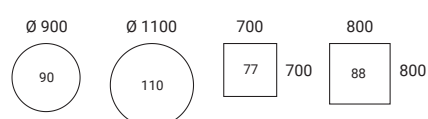

Hoogte 550 mm

Hoogte 740 mm

Hoogte 900 mm

Hoogte 1.050 mm

Verstelbare sokkel Hoogte 710-1.125 mm

BOVENBLAD 23 mm, spaanplaat met houtfineer en een massief houten rand (beuk, berk, eik, es, gebeitst es) of laminaat (berk, beuk, eik, grijs eik, wit, lichtgrijs, donkergrijs, grijswit) of linoleum (zwart) **ONDERSTEL** Sokkel met ronde of vierkante buizen 70/80 mm poederlak of chroom. Kruisvoet met weggewerkte stelschroef voor ongelijke vloeren (0-10 mm) **TAFELHOOGTE** 550, 740, 900 of 1.050 mm **SCHAAL** 1:100 **EENHEID** mm.