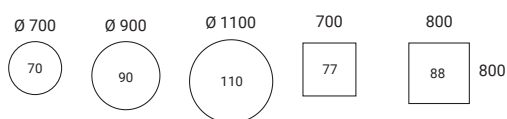

Hoogte 550 mm