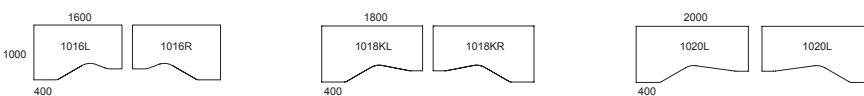

BUREAUS

De bureaus zijn in vele versies leverbaar. Kies uit verschillende vormen voor het bovenblad en onderstellen. Zit-stabureaus zijn uiterst stabiel en elektrisch in hoogte verstelbaar voor de best mogelijke ergonomie. Dankzij flexibele oplossingen voor technologie, audio en video kunt u functies en modules vervangen naarmate de technologie verandert.

In het overzicht vindt u onze volledige collectie bovenbladen. Als u kiest voor houten poten en in Space Spine geïntegreerde poten, zijn de opties beperkt.

BOVENBLAD 23 mm, spaanplaat met houtfineer en een massief houten rand (beuk, berk, eik, es, gebeitst es) of laminaat (berk, beuk, eik, grijs eik, Portland, wit, lichtgrijs, donkergrijs, grijswit) of linoleum (zwart) **ONDERSTEL** Frame met poedercoating, dubbele functie, T-sleuf en patroon met gaten van 25 mm. T-poot in poederlak of chroom, SS/SSA elektrische verstelling 615-1.270 mm, SM/SMA verstelling met slinger 630-850 mm, SF/SFA 740 mm. Voet met weggewerkte stelschroef voor ongelijke vloeren (0-10 mm) **SCHAAL** 1:100 **EENHEID** mm