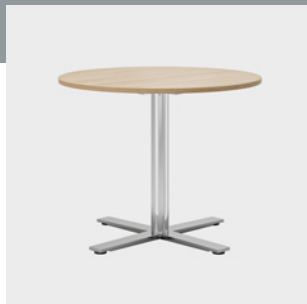

SALON- EN BISTROTAFELS

Met salon- en bistrotafels van verschillende hoogtes kunt u ontspannende omgevingen creëren die vergaderingen, sociale gesprekken en werk stimuleren. De tafels bieden geweldige mogelijkheden om het ontwerp en de materialen af te stemmen op de overige inrichting, zodat er een uniforme esthetische uitstraling ontstaat.