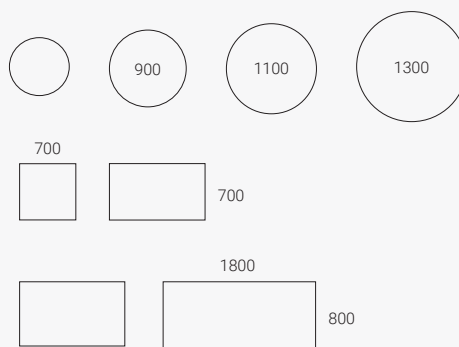

Laminált és furnérozott asztal