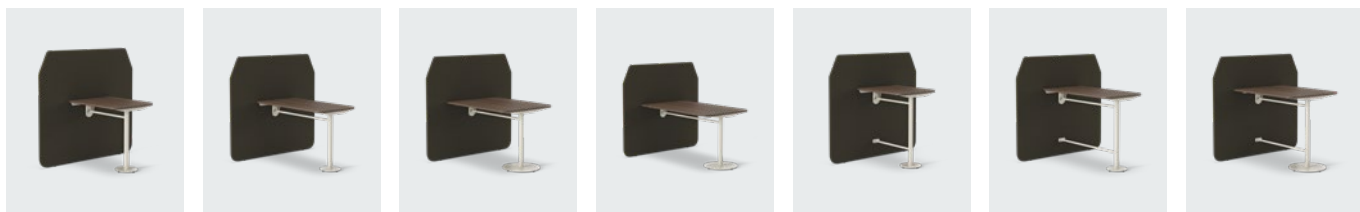

F11

F11 S

F11T

F11XLL

F12

F13

Nette sofabord, sidebord og laptop-bord som er enkle å flytte rundt på. Passer godt sammen med puffer, sofaer og lenestoler. Sidebordet er også praktisk som laptop-bord. Brukes separat eller i grupper. Velg materialer fra Kinnarps Colour Studio for et personlig uttrykk.

**FIT96LM**

**FIT66L**

**FIT63L**

**FIT63H**

**FIT83MH**

Smart skjerm som brukes som kobling (på begge sider) mellom sofaer og lenestoler med høy rygg eller bord. En praktisk løsning for å skape fleksible miljøer for arbeid, avkobling eller møte. Kan kombineres med bord i ulike høyder og varianter og brukes til å stå eller sitte, avhengig av hvilken høyde man velger. Kan også kombineres med oppslagstavle og skjerm, og med strømuttak og hull i platen for enkel tilkobling. Velg tekstiler og materialer fra Kinnarps Colour Studio for et personlig uttrykk.

FICC4

FICC2V2

Møtebord som kan brukes sammen med Co-creation-skjerm for tilkobling. Finnes i ulike høyder og varianter, og kan brukes til å stå eller sitte, avhengig av hvilken høyde man velger. Du velger om du vil ha bord på den ene eller begge sidene av skjermen. Kan også kombineres med oppslagstavle og skjerm, og med strømuttak og hull i platen for enkel tilkobling. Velg materialer fra Kinnarps Colour Studio for et personlig uttrykk.