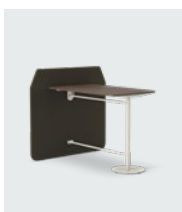

FITC148V2 105