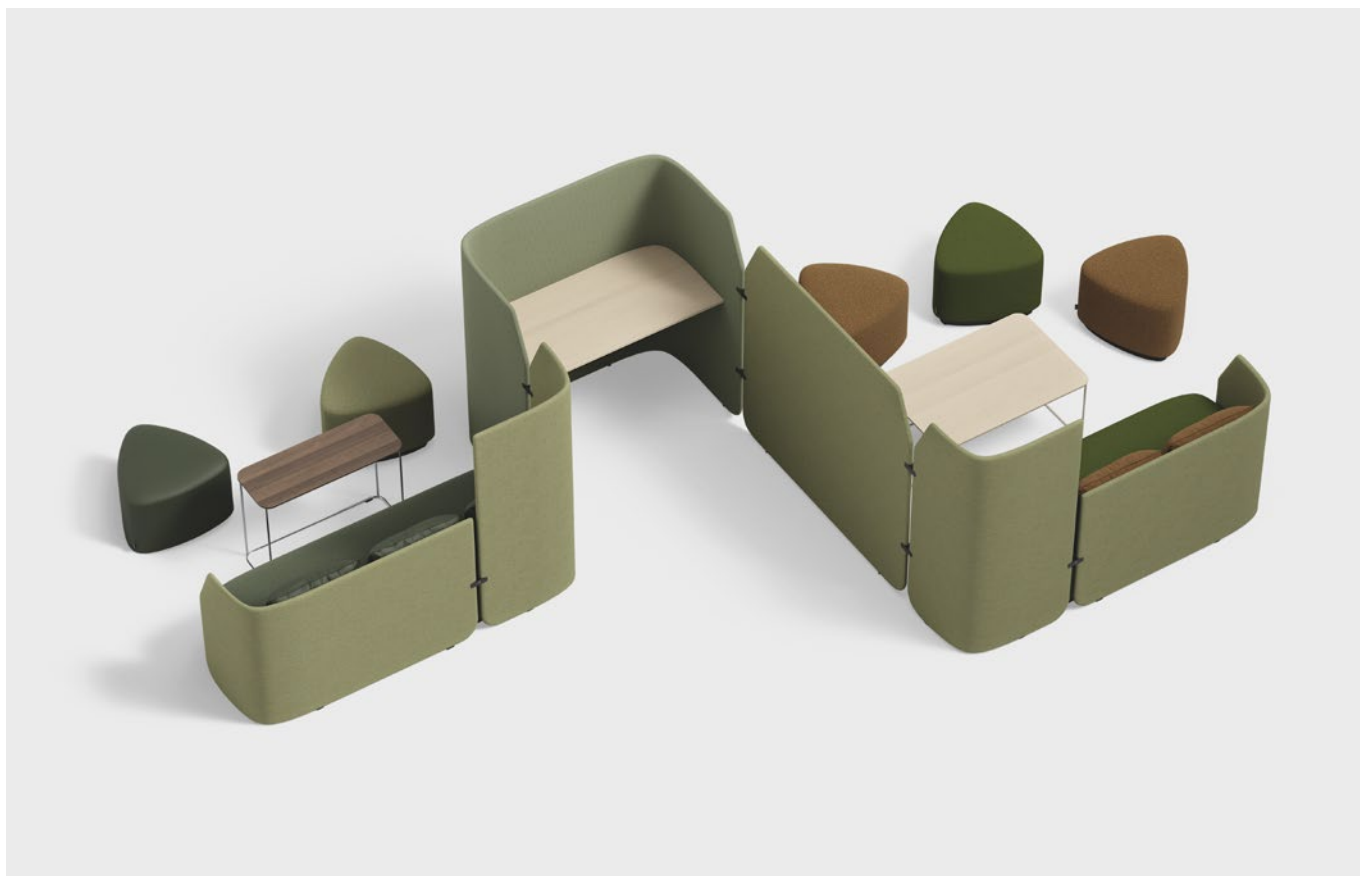

Inspirasjon