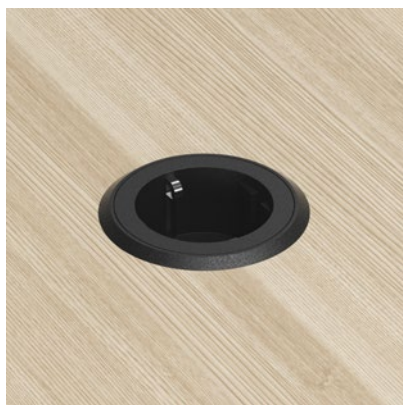

STRØMUTTAK

Spot med strømuttak 50 mm for bordplater. Fås med ulike kabellengder.