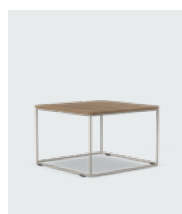

Nette sofabord, sidebord og laptop-bord som er enkle å flytte rundt på. Passer godt sammen med puffer, sofaer og lenestoler. Sidebordet er også praktisk som laptop-bord. Brukes separat eller i grupper. Velg materialer fra Kinnarps Colour Studio for et personlig uttrykk.

FIT66L