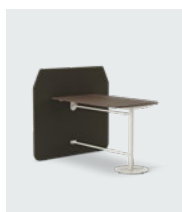

FICC4

FICC2V2

Møtebord som kan brukes sammen med Co-creation-skjerm for tilkobling. Finnes i ulike høyder og varianter, og kan brukes til å stå eller sitte, avhengig av hvilken høyde man velger. Du velger om du vil ha bord på den ene eller begge sidene av skjermen. Kan også kombineres med oppslagstavle og skjerm, og med strømuttak og hull i platen for enkel tilkobling. Velg materialer fra Kinnarps Colour Studio for et personlig uttrykk.

FITC86V2 74

FITC126V2 74

FITC118V2 74

FITC148V2 74

FITC86V2 90

FITC126V2 90

FITC118V2 90

FITC148V2 90