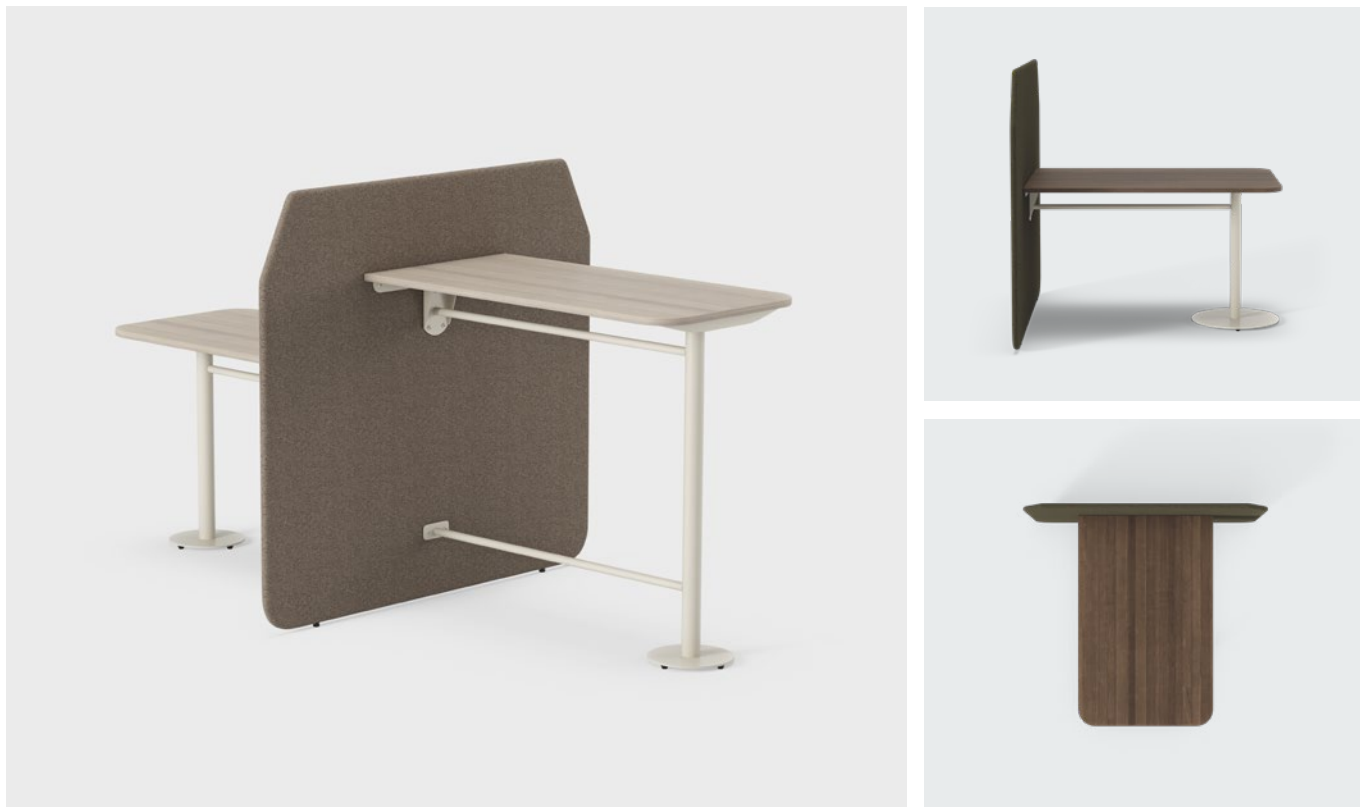

**FIT96LM**

**FIT66L**

**FIT63L**

**FIT63H**

**FIT83MH**

Smart skjerm som brukes som kobling (på begge sider) mellom sofaer og lenestoler med høy rygg eller bord. En praktisk løsning for å skape fleksible miljøer for arbeid, avkobling eller møte. Kan kombineres med bord i ulike høyder og varianter og brukes til å stå eller sitte, avhengig av hvilken høyde man velger. Kan også kombineres med oppslagstavle og skjerm, og med strømuttak og hull i platen for enkel tilkobling. Velg tekstiler og materialer fra Kinnarps Colour Studio for et personlig uttrykk.

FICC4

FICC2V2

Møtebord som kan brukes sammen med Co-creation-skjerm for tilkobling. Finnes i ulike høyder og varianter, og kan brukes til å stå eller sitte, avhengig av hvilken høyde man velger. Du velger om du vil ha bord på den ene eller begge sidene av skjermen. Kan også kombineres med oppslagstavle og skjerm, og med strømuttak og hull i platen for enkel tilkobling. Velg materialer fra Kinnarps Colour Studio for et personlig uttrykk.