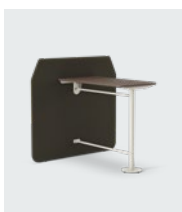

FITC126V2 105