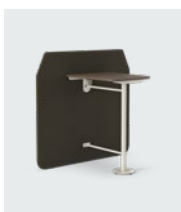

FICC4

FICC2V2

Møtebord som kan brukes sammen med Co-creation-skjerm for tilkobling. Finnes i ulike høyder og varianter, og kan brukes til å stå eller sitte, avhengig av hvilken høyde man velger. Du velger om du vil ha bord på den ene eller begge sidene av skjermen. Kan også kombineres med oppslagstavle og skjerm, og med strømuttak og hull i platen for enkel tilkobling. Velg materialer fra Kinnarps Colour Studio for et personlig uttrykk.

FITC86V2 74

FITC126V2 74

FITC118V2 74

FITC148V2 74

FITC86V2 90

FITC126V2 90

FITC118V2 90

FITC148V2 90