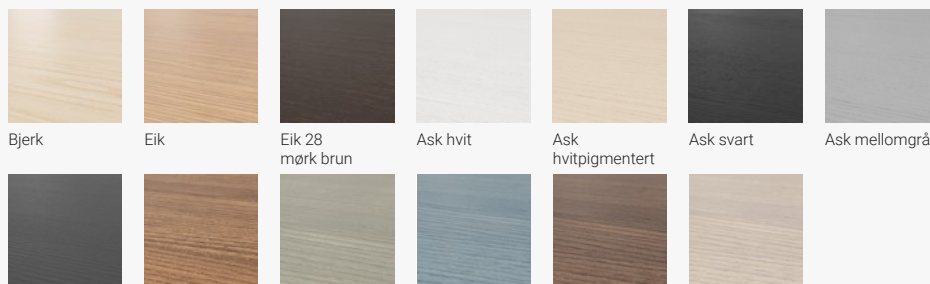

**Bordplate** Enten finerte bordplater med kantlist i klarlakk eller laminerte bordplater med kantlist av PP.

**Sofabord, understell** Svart, hvit, sølv, krom, cream beige, sandsten beige, furugrønn, midnattsblå.

## Laminat

hvit

Grå

Brun Portland

Grå eik

## Finér

Bjerk

Eik

Eik 28  
mørk brun

Ask hvit

Ask  
hvitpigmentert

Ask svart

Ask mellomgrå