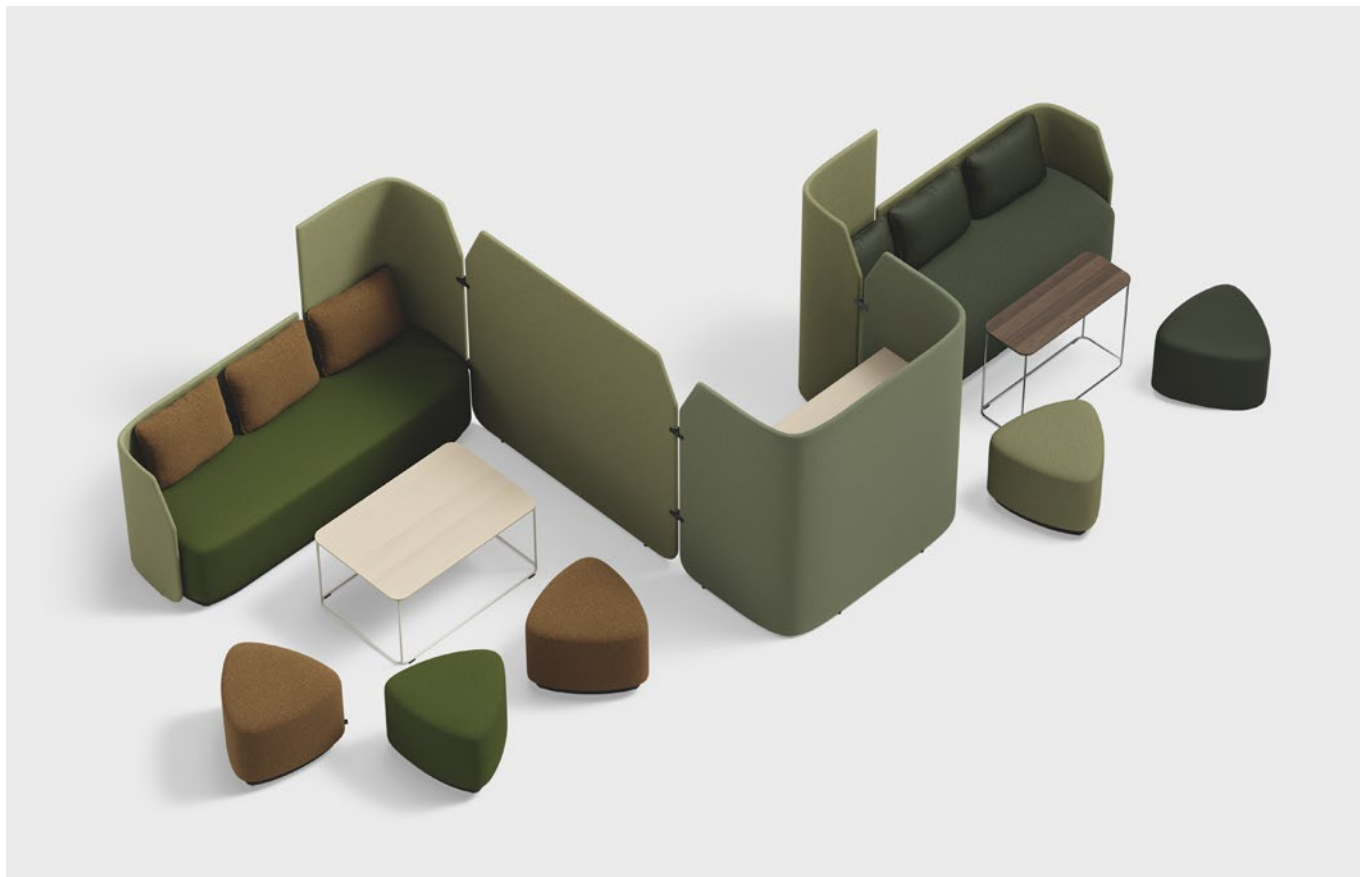

Inspirasjon