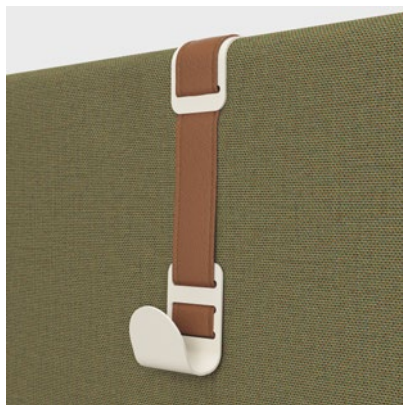

KROK

Heng opp noe du liker, eller noe du vil ha lett tilgjengelig. Kroken fås i forskjellige farger, og båndet finnes i svart, lin og skinn.