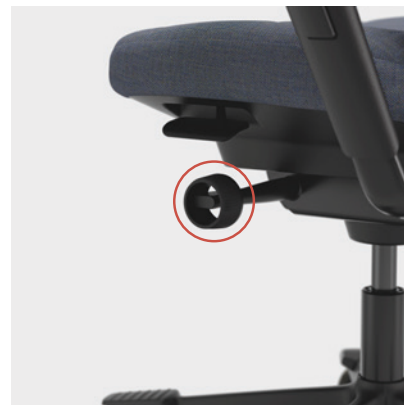

Sits och rygg rör sig på ett synkroniserat sätt och stödjer användarens kroppsrörelser.

JUSTERBART GUNGMOTSTÅND

Med det runda reglaget på vänster sida justerar du enkelt stolens gungmotstånd så det passar just för dig.

STÄLLBAR RYGGHÖJD

Med reglagen på stolsryggen kan du justera ryggens höjd upp till 90 mm.

LÅG ELLER HÖG RYGG

På Capella Classic kan du välja om du vill ha låg rygg (600 mm) eller hög rygg (690 mm). SafeBack-funktionen ger en mjuk återgång efter stolen varit låst i tillbakalutad läge.