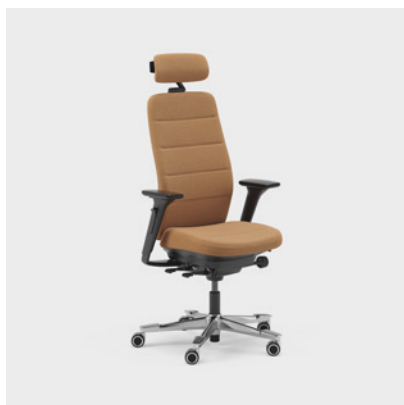

Capella Energy har ett dynamiskt utseende med motivsömmar och söm i avvikande färg.

Capella XL

Capella XL är extra tålig och är godkänd för en användarvikt på 150 kg.

Capella 24/7

Capella 24/7 är anpassad för 24 timmars användning per dygn, sju dagar i veckan.

Capella ESD

Capella ESD är framtagen för specifika miljöer som kräver antistatutförande och antistattryg.

Läs mer om de olika stolsmodellerna på följande sidor.

Capella X

Capella Classic

CFM/CSM 110 CLA	455	380-470	400-535	-	930-1150	620	655
CFM/CSM 114 CLA	455	380-470	400-535	200-300	930-1150	620	655
CFM/CSM 115 CLA	455	380-470	400-535	190-290	930-1150	620	655
CFM/CSM 120 CLA	455	380-470	400-535	-	1020-1240	620	655
CFM/CSM 124 CLA	455	380-470	400-535	200-300	1020-1240	620	655
CFM/CSM 125 CLA	455	380-470	400-535	190-290	1020-1240	620	655