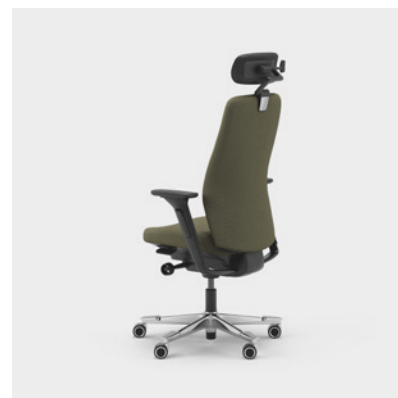

CFM/CSM 120 NAT

CFM/CSM 125 NAT

Capella Energy är en kontorsstol som bidrar med ett dynamiskt utseende till olika typer av arbetsmiljöer. Stolens rygg har motivsömmar med ett energiskt mönster med söm i avvikande färg. Sitsen går inte att låsa vilket gör att du rör dig även när du sitter ner. Finns med två olika mekanismer – FreeMotion® eller SyncMotion™. Har hög rygg, och två olika varianter på armstöd (4D AX eller 5D), som tillval finns även svankstöd och justerbart nackstöd. Välj mellan svart, beige eller polerat utförande samt utvalda tyger ur Kinnarps Colour Studio. Är del av den ergonomiska stolsfamiljen Capella X som bidrar med rörelse och välmående under arbetsdagen.

CFM/CSM 120 ENE

CFM/CSM 125 ENE

Capella XL är en extra hållbar och tålig kontorsstol som klarare tuffare krav och är godkänd för en användarvikt på 150 kg. Sitsen går inte att låsa vilket gör att du rör dig även när du sitter ner. Finns med två olika mekanismer – FreeMotion® eller SyncMotion™. Har hög rygg, svankstöd och 4D AX-armstöd, som tillval finns även justerbart nackstöd. Finns i svart utförande med polerat kryss och valfritt tyg ur Kinnarps Colour Studio. Är del av den ergonomiska stolsfamiljen Capella X som bidrar med rörelse och välmående under arbetsdagen.

CFM/CSM 120 XL

CFM/CSM 124 XL

Capella 24/7 är en kontorsstol anpassad för 24 timmars användning per dygn, sju dagar i veckan. Den har extra stoppning för ett bekvämt sittande och är även godkänd för en användarvikt på 150 kg. Sitsen går inte att låsa vilket gör att du rör dig även när du sitter ner. Finns med två olika mekanismer – FreeMotion® eller SyncMotion™. Har hög rygg, svankstöd och 4D AX-armstöd, som tillval finns även justerbart nackstöd. Finns i svart utförande med polerat kryss och ett urval av tåliga tyger ur Kinnarps Colour Studio. Är del av den ergonomiska stolsfamiljen Capella X som bidrar med rörelse och välmående under arbetsdagen.