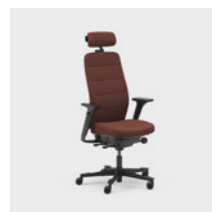

Enheter mm.

Capella Classic är en kontorsstol som bidrar med ett tilltalande och tidlöst utseende till olika typer av arbetsmiljöer. Stolens rygg och sits har motivsömmar med ett klassiskt uttryck. Sitsen går inte att låsa vilket gör att du rör dig även när du sitter ner. Finns med två olika mekanismer – FreeMotion® eller SyncMotion™. Välj mellan låg eller hög rygg, och två olika varianter på armstöd (4D AX-armstöd eller 5D-armstöd) som tillval finns även svankstöd och justerbart nackstöd. Välj mellan svart, beige eller polerat utförande samt valfritt tyg ur Kinnarps Colour Studio. Är del av den ergonomiska stolsfamiljen Capella X som bidrar med rörelse och välmående under arbetsdagen.

CFM/CSM 110 CLA

CFM/CSM 114 CLA

CFM/CSM 115 CLA

CFM/CSM 120 CLA

CFM/CSM 124 CLA

CFM/CSM 125 CLA

Capella Nature är en kontorsstol som bidrar med ett hållbart och varaktigt utseende till olika typer av arbetsmiljöer. Stolens rygg och sits har motivsömmar med ett "patchwork-mönster". Sitsen går inte att låsa vilket gör att du rör dig även när du sitter ner. Finns med två olika mekanismer – FreeMotion® eller SyncMotion™. Har hög rygg, och två olika varianter på armstöd (4D AX-armstöd eller 5D-armstöd), som tillval finns även svankstöd och justerbart nackstöd. Välj mellan svart, beige eller polerat utförande samt valfritt tyg ur Kinnarps Colour Studio. Är del av den ergonomiska stolsfamiljen Capella X som bidrar med rörelse och välmående under arbetsdagen.