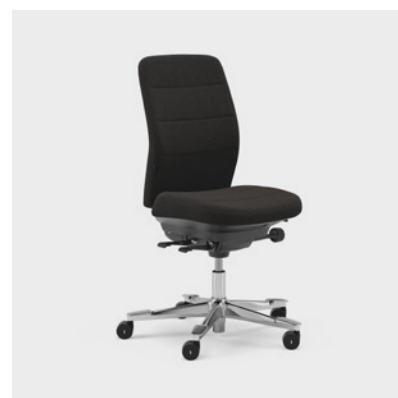

CFM/CSM 120 ENE

CFM/CSM 125 ENE

Capella XL är en extra hållbar och tålig kontorsstol som klarare tuffare krav och är godkänd för en användarvikt på 150 kg. Sitsen går inte att låsa vilket gör att du rör dig även när du sitter ner. Finns med två olika mekanismer – FreeMotion® eller SyncMotion™. Har hög rygg, svankstöd och 4D AX-armstöd, som tillval finns även justerbart nackstöd. Finns i svart utförande med polerat kryss och valfritt tyg ur Kinnarps Colour Studio. Är del av den ergonomiska stolsfamiljen Capella X som bidrar med rörelse och välmående under arbetsdagen.

CFM/CSM 120 XL

CFM/CSM 124 XL

Capella 24/7 är en kontorsstol anpassad för 24 timmars användning per dygn, sju dagar i veckan. Den har extra stoppning för ett bekvämt sittande och är även godkänd för en användarvikt på 150 kg. Sitsen går inte att låsa vilket gör att du rör dig även när du sitter ner. Finns med två olika mekanismer – FreeMotion® eller SyncMotion™. Har hög rygg, svankstöd och 4D AX-armstöd, som tillval finns även justerbart nackstöd. Finns i svart utförande med polerat kryss och ett urval av tåliga tyger ur Kinnarps Colour Studio. Är del av den ergonomiska stolsfamiljen Capella X som bidrar med rörelse och välmående under arbetsdagen.

CFM/CSM 124 H24

Capella ESD är en kontorsstol framtagen för specifika miljöer som kräver antistatutförande och antistattyg. Hela stolen är anpassad för att uppfylla ESD kraven. Sitsen går inte att låsa vilket gör att du rör dig även när du sitter ner. Finns med två olika mekanismer – FreeMotion® eller SyncMotion™. Har hög rygg och 5D-armstöd, som tillval finns även justerbart nackstöd. Finns i svart utförande med polerat kryss, ESD-hjul och klädd med ESD-tyg ur Kinnarps Colour Studio. Är del av den ergonomiska stolsfamiljen Capella X som bidrar med rörelse och välmående under arbetsdagen.