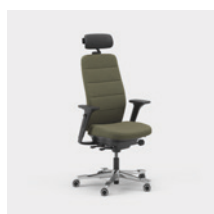

CFM/CSM 120 NAT

CFM/CSM 125 NAT

Capella Energy är en kontorsstol som bidrar med ett dynamiskt utseende till olika typer av arbetsmiljöer. Stolens rygg har motivsömmar med ett energiskt mönster med söm i avvikande färg. Sitsen går inte att låsa vilket gör att du rör dig även när du sitter ner. Finns med två olika mekanismer – FreeMotion® eller SyncMotion™. Har hög rygg, och två olika varianter på armstöd (4D AX eller 5D), som tillval finns även svankstöd och justerbart nackstöd. Välj mellan svart, beige eller polerat utförande samt utvalda tyger ur Kinnarps Colour Studio. Är del av den ergonomiska stolsfamiljen Capella X som bidrar med rörelse och välmående under arbetsdagen.

CFM/CSM 120 ENE

CFM/CSM 125 ENE

Capella XL är en extra hållbar och tålig kontorsstol som klarare tuffare krav och är godkänd för en användarvikt på 150 kg. Sitsen går inte att låsa vilket gör att du rör dig även när du sitter ner. Finns med två olika mekanismer – FreeMotion® eller SyncMotion™. Har hög rygg, svankstöd och 4D AX-armstöd, som tillval finns även justerbart nackstöd. Finns i svart utförande med polerat kryss och valfritt tyg ur Kinnarps Colour Studio. Är del av den ergonomiska stolsfamiljen Capella X som bidrar med rörelse och välmående under arbetsdagen.

CFM/CSM 120 XL

CFM/CSM 124 XL

Capella 24/7 är en kontorsstol anpassad för 24 timmars användning per dygn, sju dagar i veckan. Den har extra stoppning för ett bekvämt sittande och är även godkänd för en användarvikt på 150 kg. Sitsen går inte att låsa vilket gör att du rör dig även när du sitter ner. Finns med två olika mekanismer – FreeMotion® eller SyncMotion™. Har hög rygg, svankstöd och 4D AX-armstöd, som tillval finns även justerbart nackstöd. Finns i svart utförande med polerat kryss och ett urval av tåliga tyger ur Kinnarps Colour Studio. Är del av den ergonomiska stolsfamiljen Capella X som bidrar med rörelse och välmående under arbetsdagen.