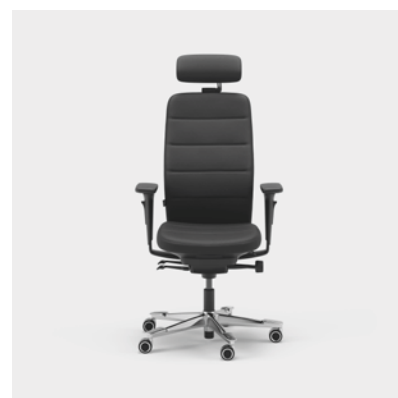

CFM/CSM 120 NAT

CFM/CSM 125 NAT

Capella Energy är en kontorsstol som bidrar med ett dynamiskt utseende till olika typer av arbetsmiljöer. Stolens rygg har motivsömmar med ett energiskt mönster med söm i avvikande färg. Sitsen går inte att låsa vilket gör att du rör dig även när du sitter ner. Finns med två olika mekanismer – FreeMotion® eller SyncMotion™. Har hög rygg, och två olika varianter på armstöd (4D AX eller 5D), som tillval finns även svankstöd och justerbart nackstöd. Välj mellan svart, beige eller polerat utförande samt utvalda tyger ur Kinnarps Colour Studio. Är del av den ergonomiska stolsfamiljen Capella X som bidrar med rörelse och välmående under arbetsdagen.

CFM/CSM 120 ENE

CFM/CSM 125 ENE

Capella XL är en extra hållbar och tålig kontorsstol som klarare tuffare krav och är godkänd för en användarvikt på 150 kg. Sitsen går inte att låsa vilket gör att du rör dig även när du sitter ner. Finns med två olika mekanismer – FreeMotion® eller SyncMotion™. Har hög rygg, svankstöd och 4D AX-armstöd, som tillval finns även justerbart nackstöd. Finns i svart utförande med polerat kryss och valfritt tyg ur Kinnarps Colour Studio. Är del av den ergonomiska stolsfamiljen Capella X som bidrar med rörelse och välmående under arbetsdagen.

CFM/CSM 120 XL

CFM/CSM 124 XL

Capella 24/7 är en kontorsstol anpassad för 24 timmars användning per dygn, sju dagar i veckan. Den har extra stoppning för ett bekvämt sittande och är även godkänd för en användarvikt på 150 kg. Sitsen går inte att låsa vilket gör att du rör dig även när du sitter ner. Finns med två olika mekanismer – FreeMotion® eller SyncMotion™. Har hög rygg, svankstöd och 4D AX-armstöd, som tillval finns även justerbart nackstöd. Finns i svart utförande med polerat kryss och ett urval av tåliga tyger ur Kinnarps Colour Studio. Är del av den ergonomiska stolsfamiljen Capella X som bidrar med rörelse och välmående under arbetsdagen.