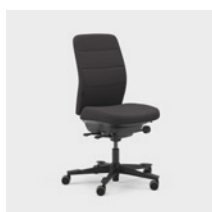

Enheter mm.

Capella Classic är en kontorsstol som bidrar med ett tilltalande och tidlöst utseende till olika typer av arbetsmiljöer. Stolens rygg och sits har motivsömmar med ett klassiskt uttryck. Sitsen går inte att låsa vilket gör att du rör dig även när du sitter ner. Finns med två olika mekanismer – FreeMotion® eller SyncMotion™. Välj mellan låg eller hög rygg, och två olika varianter på armstöd (4D AX-armstöd eller 5D-armstöd) som tillval finns även svankstöd och justerbart nackstöd. Välj mellan svart, beige eller polerat utförande samt valfritt tyg ur Kinnarps Colour Studio. Är del av den ergonomiska stolsfamiljen Capella X som bidrar med rörelse och välmående under arbetsdagen.