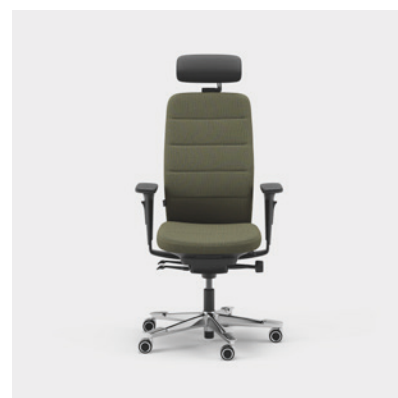

CFM/CSM 120 NAT

CFM/CSM 125 NAT

Capella Energy är en kontorsstol som bidrar med ett dynamiskt utseende till olika typer av arbetsmiljöer. Stolens rygg har motivsömmar med ett energiskt mönster med söm i avvikande färg. Sitsen går inte att låsa vilket gör att du rör dig även när du sitter ner. Finns med två olika mekanismer – FreeMotion® eller SyncMotion™. Har hög rygg, och två olika varianter på armstöd (4D AX eller 5D), som tillval finns även svankstöd och justerbart nackstöd. Välj mellan svart, beige eller polerat utförande samt utvalda tyger ur Kinnarps Colour Studio. Är del av den ergonomiska stolsfamiljen Capella X som bidrar med rörelse och välmående under arbetsdagen.

CFM/CSM 120 ENE

CFM/CSM 125 ENE

Capella XL är en extra hållbar och tålig kontorsstol som klarare tuffare krav och är godkänd för en användarvikt på 150 kg. Sitsen går inte att låsa vilket gör att du rör dig även när du sitter ner. Finns med två olika mekanismer – FreeMotion® eller SyncMotion™. Har hög rygg, svankstöd och 4D AX-armstöd, som tillval finns även justerbart nackstöd. Finns i svart utförande med polerat kryss och valfritt tyg ur Kinnarps Colour Studio. Är del av den ergonomiska stolsfamiljen Capella X som bidrar med rörelse och välmående under arbetsdagen.

CFM/CSM 120 XL

CFM/CSM 124 XL

Capella 24/7 är en kontorsstol anpassad för 24 timmars användning per dygn, sju dagar i veckan. Den har extra stoppning för ett bekvämt sittande och är även godkänd för en användarvikt på 150 kg. Sitsen går inte att låsa vilket gör att du rör dig även när du sitter ner. Finns med två olika mekanismer – FreeMotion® eller SyncMotion™. Har hög rygg, svankstöd och 4D AX-armstöd, som tillval finns även justerbart nackstöd. Finns i svart utförande med polerat kryss och ett urval av tåliga tyger ur Kinnarps Colour Studio. Är del av den ergonomiska stolsfamiljen Capella X som bidrar med rörelse och välmående under arbetsdagen.