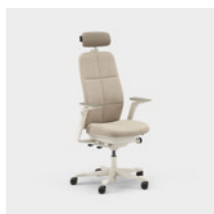

CFM/CSM 125 NAT