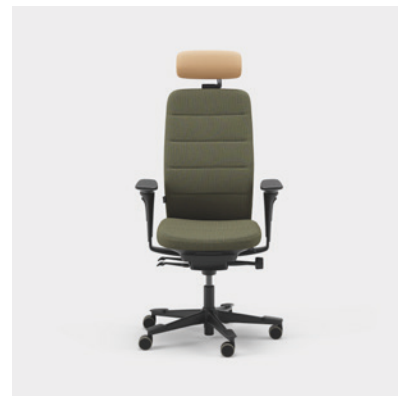

Enheter mm.

Capella Classic är en kontorsstol som bidrar med ett tilltalande och tidlöst utseende till olika typer av arbetsmiljöer. Stolens rygg och sits har motivsömmar med ett klassiskt uttryck. Sitsen går inte att låsa vilket gör att du rör dig även när du sitter ner. Finns med två olika mekanismer – FreeMotion® eller SyncMotion™. Välj mellan låg eller hög rygg, och två olika varianter på armstöd (4D AX-armstöd eller 5D-armstöd) som tillval finns även svankstöd och justerbart nackstöd. Välj mellan svart, beige eller polerat utförande samt valfritt tyg ur Kinnarps Colour Studio. Är del av den ergonomiska stolsfamiljen Capella X som bidrar med rörelse och välmående under arbetsdagen.