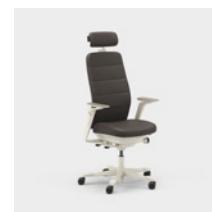

Enheter mm.

Capella Classic är en kontorsstol som bidrar med ett tilltalande och tidlöst utseende till olika typer av arbetsmiljöer. Stolens rygg och sits har motivsömmar med ett klassiskt uttryck. Sitsen går inte att låsa vilket gör att du rör dig även när du sitter ner. Finns med två olika mekanismer – FreeMotion® eller SyncMotion™. Välj mellan låg eller hög rygg, och två olika varianter på armstöd (4D AX-armstöd eller 5D-armstöd) som tillval finns även svankstöd och justerbart nackstöd. Välj mellan svart, beige eller polerat utförande samt valfritt tyg ur Kinnarps Colour Studio. Är del av den ergonomiska stolsfamiljen Capella X som bidrar med rörelse och välmående under arbetsdagen.

CFM/CSM 110 CLA

CFM/CSM 114 CLA

CFM/CSM 115 CLA

CFM/CSM 120 CLA

CFM/CSM 124 CLA

CFM/CSM 125 CLA

Capella Nature är en kontorsstol som bidrar med ett hållbart och varaktigt utseende till olika typer av arbetsmiljöer. Stolens rygg och sits har motivsömmar med ett "patchwork-mönster". Sitsen går inte att låsa vilket gör att du rör dig även när du sitter ner. Finns med två olika mekanismer – FreeMotion® eller SyncMotion™. Har hög rygg, och två olika varianter på armstöd (4D AX-armstöd eller 5D-armstöd), som tillval finns även svankstöd och justerbart nackstöd. Välj mellan svart, beige eller polerat utförande samt valfritt tyg ur Kinnarps Colour Studio. Är del av den ergonomiska stolsfamiljen Capella X som bidrar med rörelse och välmående under arbetsdagen.