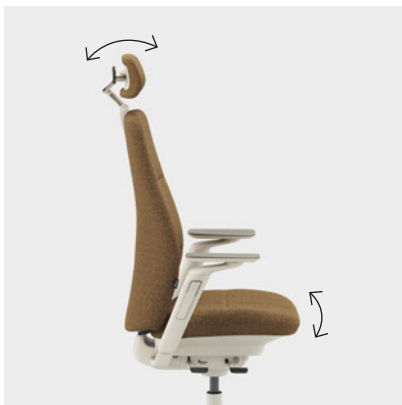

CFM/CSM 110 A

CFM/CSM 115 A

CFM/CSM 120 A

CFM/CSM 125 A

Funktioner & tillval

FREEMOTION®

Sits och rygg rör sig oberoende av varandra vilket uppmuntrar till rörelse.

SYNCMOTION™

Sits och rygg rör sig på ett synkroniserat sätt och stödjer användarens kroppsrörelser.

JUSTERBART GUNGMOTSTÅND

Med det runda reglaget på vänster sida justerar du enkelt stolens gungmotstånd så det passar just för dig.

STÄLLBAR RYGGHÖJD

Med reglagen på stolsryggen kan du justera ryggens höjd upp till 90 mm.

LÅG ELLER HÖG RYGG

På Capella Classic kan du välja om du vill ha låg rygg (600 mm) eller hög rygg (690 mm). SafeBack-funktionen ger en mjuk återgång efter stolen varit låst i tillbakalutad läge.