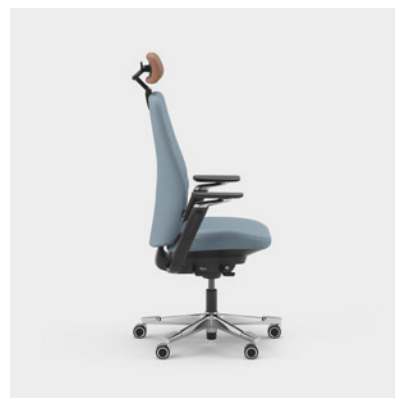

Capella Energy är en kontorsstol som bidrar med ett dynamiskt utseende till olika typer av arbetsmiljöer. Stolens rygg har motivsömmar med ett energiskt mönster med söm i avvikande färg. Sitsen går inte att låsa vilket gör att du rör dig även när du sitter ner. Finns med två olika mekanismer – FreeMotion® eller SyncMotion™. Har hög rygg, och två olika varianter på armstöd (4D AX eller 5D), som tillval finns även svankstöd och justerbart nackstöd. Välj mellan svart, beige eller polerat utförande samt utvalda tyger ur Kinnarps Colour Studio. Är del av den ergonomiska stolsfamiljen Capella X som bidrar med rörelse och välmående under arbetsdagen.