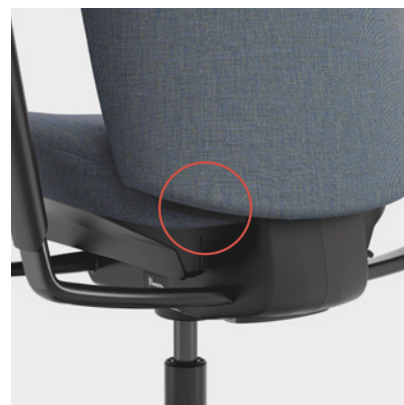

Sits och rygg rör sig på ett synkroniserat sätt och stödjer användarens kroppsrörelser.

JUSTERBART GUNGMOTSTÅND

Med det runda reglaget på vänster sida justerar du enkelt stolens gungmotstånd så det passar just för dig.

STÄLLBAR SITTHÖJD

Med en spak på höger sida ställer du enkelt in din sitthöjd. Ställ in höjden så att din fot ligger platt i golvet och din knäled är i 90-100° position.

STÄLLBART SITTDJUP

För bästa möjliga sittställning går sitsen även att justera i djupled. Ställ in så du har 20-50 mm mellan knävecket och sitsen för bästa komfort.

STÄLLBAR RYGGHÖJD

Med reglagen på stolsryggen kan du justera ryggens höjd upp till 90 mm.

LÅG ELLER HÖG RYGG

På Capella Classic kan du välja om du vill ha låg rygg (600 mm) eller hög rygg (690 mm). SafeBack-funktionen ger en mjuk återgång efter stolen varit låst i tillbakalutad läge.