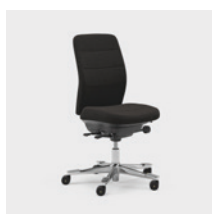

Capella ESD är en kontorsstol framtagen för specifika miljöer som kräver antistatutförande och antistattyg. Hela stolen är anpassad för att uppfylla ESD kraven. Sitsen går inte att låsa vilket gör att du rör dig även när du sitter ner. Finns med två olika mekanismer – FreeMotion® eller SyncMotion™. Har hög rygg och 5D-armstöd, som tillval finns även justerbart nackstöd. Finns i svart utförande med polerat kryss, ESD-hjul och klädd med ESD-tyg ur Kinnarps Colour Studio. Är del av den ergonomiska stolsfamiljen Capella X som bidrar med rörelse och välmående under arbetsdagen.

CFM/CSM 110 A