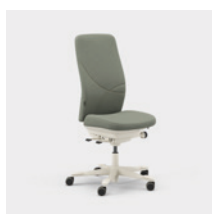

Capella Energy är en kontorsstol som bidrar med ett dynamiskt utseende till olika typer av arbetsmiljöer. Stolens rygg har motivsömmar med ett energiskt mönster med söm i avvikande färg. Sitsen går inte att låsa vilket gör att du rör dig även när du sitter ner. Finns med två olika mekanismer – FreeMotion® eller SyncMotion™. Har hög rygg, och två olika varianter på armstöd (4D AX eller 5D), som tillval finns även svankstöd och justerbart nackstöd. Välj mellan svart, beige eller polerat utförande samt utvalda tyger ur Kinnarps Colour Studio. Är del av den ergonomiska stolsfamiljen Capella X som bidrar med rörelse och välmående under arbetsdagen.

CFM/CSM 120 ENE