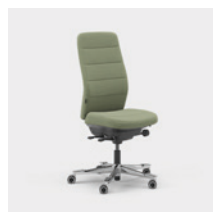

Enheter mm.

Capella Classic är en kontorsstol som bidrar med ett tilltalande och tidlöst utseende till olika typer av arbetsmiljöer. Stolens rygg och sits har motivsömmar med ett klassiskt uttryck. Sitsen går inte att låsa vilket gör att du rör dig även när du sitter ner. Finns med två olika mekanismer – FreeMotion® eller SyncMotion™. Välj mellan låg eller hög rygg, och två olika varianter på armstöd (4D AX-armstöd eller 5D-armstöd) som tillval finns även svankstöd och justerbart nackstöd. Välj mellan svart, beige eller polerat utförande samt valfritt tyg ur Kinnarps Colour Studio. Är del av den ergonomiska stolsfamiljen Capella X som bidrar med rörelse och välmående under arbetsdagen.

CFM/CSM 110 CLA

CFM/CSM 114 CLA

CFM/CSM 115 CLA

CFM/CSM 120 CLA

CFM/CSM 124 CLA

CFM/CSM 125 CLA

Capella Nature är en kontorsstol som bidrar med ett hållbart och varaktigt utseende till olika typer av arbetsmiljöer. Stolens rygg och sits har motivsömmar med ett "patchwork-mönster". Sitsen går inte att låsa vilket gör att du rör dig även när du sitter ner. Finns med två olika mekanismer – FreeMotion® eller SyncMotion™. Har hög rygg, och två olika varianter på armstöd (4D AX-armstöd eller 5D-armstöd), som tillval finns även svankstöd och justerbart nackstöd. Välj mellan svart, beige eller polerat utförande samt valfritt tyg ur Kinnarps Colour Studio. Är del av den ergonomiska stolsfamiljen Capella X som bidrar med rörelse och välmående under arbetsdagen.