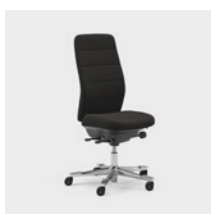

CFM/CSM 120 A