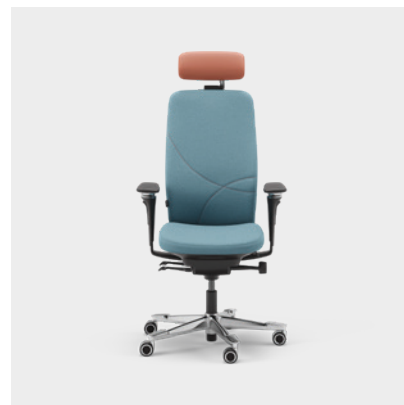

Capella Energy

Capella Energy har ett dynamiskt utseende med motivsömmar och söm i avvikande färg.