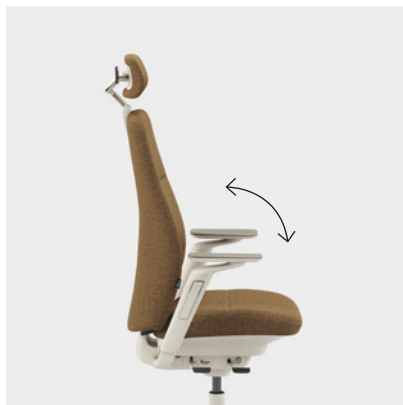

CFM/CSM 110 A

CFM/CSM 115 A

CFM/CSM 120 A

CFM/CSM 125 A

Funktioner & tillval

FREEMOTION®

Sits och rygg rör sig oberoende av varandra vilket uppmuntrar till rörelse.

SYNCMOTION™

Sits och rygg rör sig på ett synkroniserat sätt och stödjer användarens kroppsrörelser.

JUSTERBART GUNGMOTSTÅND

Med det runda reglaget på vänster sida justerar du enkelt stolens gungmotstånd så det passar just för dig.

STÄLLBAR RYGGHÖJD

Med reglagen på stolsryggen kan du justera ryggens höjd upp till 90 mm.

LÅG ELLER HÖG RYGG

På Capella Classic kan du välja om du vill ha låg rygg (600 mm) eller hög rygg (690 mm). SafeBack-funktionen ger en mjuk återgång efter stolen varit låst i tillbakalutad läge.