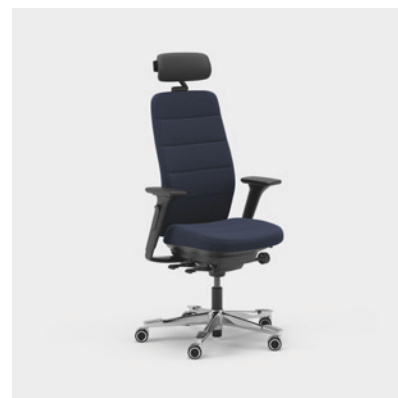

CFM/CSM 120 NAT

CFM/CSM 125 NAT

Capella Energy är en kontorsstol som bidrar med ett dynamiskt utseende till olika typer av arbetsmiljöer. Stolens rygg har motivsömmar med ett energiskt mönster med söm i avvikande färg. Sitsen går inte att låsa vilket gör att du rör dig även när du sitter ner. Finns med två olika mekanismer – FreeMotion® eller SyncMotion™. Har hög rygg, och två olika varianter på armstöd (4D AX eller 5D), som tillval finns även svankstöd och justerbart nackstöd. Välj mellan svart, beige eller polerat utförande samt utvalda tyger ur Kinnarps Colour Studio. Är del av den ergonomiska stolsfamiljen Capella X som bidrar med rörelse och välmående under arbetsdagen.

CFM/CSM 120 ENE

CFM/CSM 125 ENE

Capella XL är en extra hållbar och tålig kontorsstol som klarare tuffare krav och är godkänd för en användarvikt på 150 kg. Sitsen går inte att låsa vilket gör att du rör dig även när du sitter ner. Finns med två olika mekanismer – FreeMotion® eller SyncMotion™. Har hög rygg, svankstöd och 4D AX-armstöd, som tillval finns även justerbart nackstöd. Finns i svart utförande med polerat kryss och valfritt tyg ur Kinnarps Colour Studio. Är del av den ergonomiska stolsfamiljen Capella X som bidrar med rörelse och välmående under arbetsdagen.

CFM/CSM 120 XL

CFM/CSM 124 XL

Capella 24/7 är en kontorsstol anpassad för 24 timmars användning per dygn, sju dagar i veckan. Den har extra stoppning för ett bekvämt sittande och är även godkänd för en användarvikt på 150 kg. Sitsen går inte att låsa vilket gör att du rör dig även när du sitter ner. Finns med två olika mekanismer – FreeMotion® eller SyncMotion™. Har hög rygg, svankstöd och 4D AX-armstöd, som tillval finns även justerbart nackstöd. Finns i svart utförande med polerat kryss och ett urval av tåliga tyger ur Kinnarps Colour Studio. Är del av den ergonomiska stolsfamiljen Capella X som bidrar med rörelse och välmående under arbetsdagen.