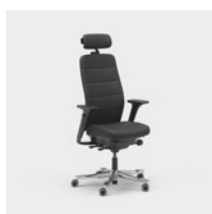

CFM/CSM 120 ENE

CFM/CSM 125 ENE

Capella XL är en extra hållbar och tålig kontorsstol som klarare tuffare krav och är godkänd för en användarvikt på 150 kg. Sitsen går inte att låsa vilket gör att du rör dig även när du sitter ner. Finns med två olika mekanismer – FreeMotion® eller SyncMotion™. Har hög rygg, svankstöd och 4D AX-armstöd, som tillval finns även justerbart nackstöd. Finns i svart utförande med polerat kryss och valfritt tyg ur Kinnarps Colour Studio. Är del av den ergonomiska stolsfamiljen Capella X som bidrar med rörelse och välmående under arbetsdagen.

CFM/CSM 120 XL

CFM/CSM 124 XL

Capella 24/7 är en kontorsstol anpassad för 24 timmars användning per dygn, sju dagar i veckan. Den har extra stoppning för ett bekvämt sittande och är även godkänd för en användarvikt på 150 kg. Sitsen går inte att låsa vilket gör att du rör dig även när du sitter ner. Finns med två olika mekanismer – FreeMotion® eller SyncMotion™. Har hög rygg, svankstöd och 4D AX-armstöd, som tillval finns även justerbart nackstöd. Finns i svart utförande med polerat kryss och ett urval av tåliga tyger ur Kinnarps Colour Studio. Är del av den ergonomiska stolsfamiljen Capella X som bidrar med rörelse och välmående under arbetsdagen.