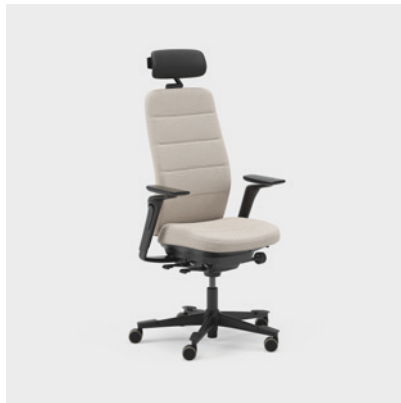

BLACK EDITION

Modell med stilrena, svarta detaljer.