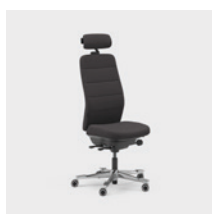

CFM/CSM 120 NAT

CFM/CSM 125 NAT

Capella Energy är en kontorsstol som bidrar med ett dynamiskt utseende till olika typer av arbetsmiljöer. Stolens rygg har motivsömmar med ett energiskt mönster med söm i avvikande färg. Sitsen går inte att låsa vilket gör att du rör dig även när du sitter ner. Finns med två olika mekanismer – FreeMotion® eller SyncMotion™. Har hög rygg, och två olika varianter på armstöd (4D AX eller 5D), som tillval finns även svankstöd och justerbart nackstöd. Välj mellan svart, beige eller polerat utförande samt utvalda tyger ur Kinnarps Colour Studio. Är del av den ergonomiska stolsfamiljen Capella X som bidrar med rörelse och välmående under arbetsdagen.

CFM/CSM 120 ENE

CFM/CSM 125 ENE

Capella XL är en extra hållbar och tålig kontorsstol som klarare tuffare krav och är godkänd för en användarvikt på 150 kg. Sitsen går inte att låsa vilket gör att du rör dig även när du sitter ner. Finns med två olika mekanismer – FreeMotion® eller SyncMotion™. Har hög rygg, svankstöd och 4D AX-armstöd, som tillval finns även justerbart nackstöd. Finns i svart utförande med polerat kryss och valfritt tyg ur Kinnarps Colour Studio. Är del av den ergonomiska stolsfamiljen Capella X som bidrar med rörelse och välmående under arbetsdagen.

CFM/CSM 120 XL

CFM/CSM 124 XL

Capella 24/7 är en kontorsstol anpassad för 24 timmars användning per dygn, sju dagar i veckan. Den har extra stoppning för ett bekvämt sittande och är även godkänd för en användarvikt på 150 kg. Sitsen går inte att låsa vilket gör att du rör dig även när du sitter ner. Finns med två olika mekanismer – FreeMotion® eller SyncMotion™. Har hög rygg, svankstöd och 4D AX-armstöd, som tillval finns även justerbart nackstöd. Finns i svart utförande med polerat kryss och ett urval av tåliga tyger ur Kinnarps Colour Studio. Är del av den ergonomiska stolsfamiljen Capella X som bidrar med rörelse och välmående under arbetsdagen.