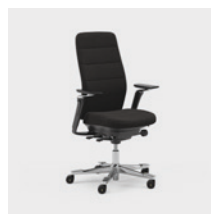

CFM/CSM 125 A