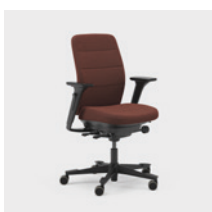

CFM/CSM 114 CLA