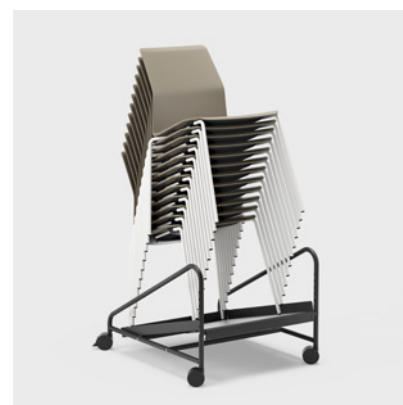

TRANSPORTWAGEN

Transportwagen (D-0500) mit vier Rollen, von denen zwei feststellbar sind, passend für 540, 540 A, 540 SLEDGE, 540 A SLEDGE.