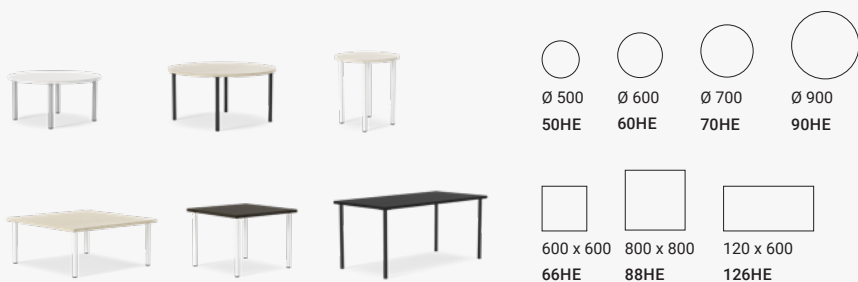

Helppo yhdistää muuhun sisustukseen yhtenäisen ilmeen särkymättä. Saatavana eri korkeuksia, joten ne on helppo yhdistää erilaisiin sohviin, nojatuoleihin ja muuhun valikoimaan.

Pöytä koostuu muutamista osista, jotka voi vaihtaa, erotella ja kierrättää, mikä tekee siitä kiertotaloudellisesti kestävä ja pitkäikäisen.

Valitse materiaalit Kinnarps Colour Studiosta. Se on kattava mallistomme, josta voi valita useita sisustusmateriaaleja.

SERTIFIKAATTI

15372 L2

MUOTOILIJA
Kinnarps studio

LISÄTIETOJA
kinnarps.fi

Mitat ja tekniset tiedot

Saatavana olevat korkeudet: 350, 450 ja 550 mm.

Toiminnot ja lisävarusteet

ERILAISIA PÖYTÄTASOJA

Saatavana on erikokoisia ja eri materiaaleista valmistettuja tasoja. Jotta löytyisi sopiva erilaisiin ympäristöihin ja tarpeisiin.