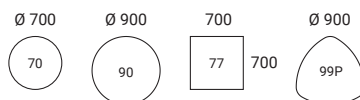

Höjd 550 mm

Höjd 740 mm

Höjd 900 mm

Höjd 1050 mm

Ställbart pelarunderrede Höjd 710-1125 mm

SKIVA 23 mm, spånskiva med träfaner och massiv kantlist (bok, björk, ek, ask, betsad ask) laminat (björk, bok, ek, gråek, vit, ljusgrå, mörkgrå, gråvit) linoleum (svart) **UNDERREDE** Pelarunderrede med runt eller kvadratisk rör 70/80 mm pulverlack eller krom. Fot i kryssform med dold ställskruv för ojämna golv (0-10 mm) **BORDSHÖJD** 550, 740, 900 eller 1050 mm **SKALA** 1:100 **ENHET** mm.