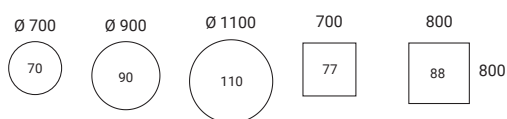

SOFFBORD OCH CAFÉBORD

Med soffbord och cafébord i olika höjder skapar du avslappnade miljöer som inbjuder till möten, sociala stunder och arbete. Borden ger stora möjligheter att matcha form och material med övrig inredning och skapa ett enhetligt estetiskt uttryck.

Höjd 550 mm

Höjd 740 mm

Höjd 900 mm

Höjd 1050 mm

Ställbart pelarunderrede Höjd 710-1125 mm

SKIVA 23 mm, spånskiva med träfaner och massiv kantlist (bok, björk, ek, ask, betsad ask) laminat (björk, bok, ek, gråek, vit, ljusgrå, mörkgrå, gråvit) linoleum (svart) **UNDERREDE** Pelarunderrede med runt eller kvadratisk rör 70/80 mm pulverlack eller krom. Fot i kryssform med dold ställskruv för ojämna golv (0-10 mm) **BORDSHÖJD** 550, 740, 900 eller 1050 mm **SKALA** 1:100 **ENHET** mm.