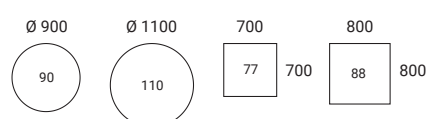

Höjd 550 mm

Höjd 740 mm

Höjd 900 mm

Höjd 1050 mm

Ställbart pelarunderrede Höjd 710-1125 mm

SKIVA 23 mm, spånskiva med träfaner och massiv kantlist (bok, björk, ek, ask, betsad ask) laminat (björk, bok, ek, gråek, vit, ljusgrå, mörkgrå, gråvit) linoleum (svart) **UNDERREDE** Pelarunderrede med runt eller kvadratisk rör 70/80 mm pulverlack eller krom. Fot i kryssform med dold ställskruv för ojämna golv (0-10 mm) **BORDSHÖJD** 550, 740, 900 eller 1050 mm **SKALA** 1:100 **ENHET** mm.