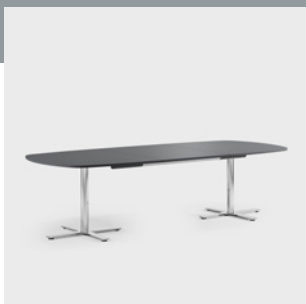

MÖTESBORD OCH KONFERENSBORD

Oberon mötesbord och konferensbord ger stor frihet att kombinera skivor i olika storlekar, former och material med det senaste inom kommunikationsteknik, ljud och bild. Borden gör det möjligt att skapa olika typer av mötesytor baserade på behovet.