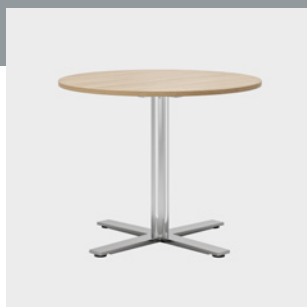

SOFFBORD OCH CAFÉBORD

Med soffbord och cafébord i olika höjder skapar du avslappnade miljöer som inbjuder till möten, sociala stunder och arbete. Borden ger stora möjligheter att matcha form och material med övrig inredning och skapa ett enhetligt estetiskt uttryck.