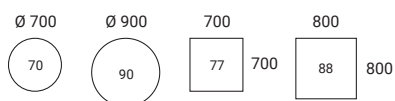

MÖTESBORD Höjd 740 mm

KONFERENSBORD Höjd 740 mm

MÖTESBORD Höjd 900 mm

MÖTESBORD Höjd 1050 mm

MÖTESBORD MED STÄLLBART PELARUNDERREDE
Höjd 765-1180 mm

SKIVA 23 mm, spånskiva med träfaner och massiv kantlist (bok, björk, ek, ask, betsad ask) laminat (björk, bok, ek, gråek, vit, ljusgrå, mörkgrå, gråvit) linoleum (svart) **UNDERREDE** Pelarunderrede med runt eller kvadratisk rör 70/80mm pulverlack eller krom. Fot i kryssform med dold ställskruv för ojämna golv (0-10 mm) **BORDSHÖJD** 740, 900 eller 1050 mm **SKALA** 1:100 **ENHET** mm.