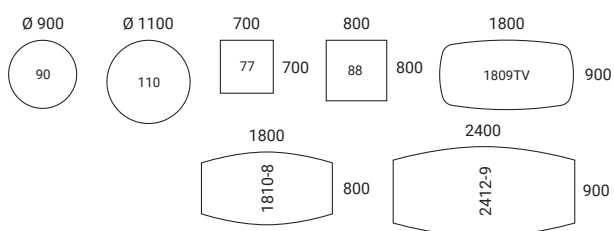

Höjd 550 mm

Höjd 740 mm

Höjd 900 mm

Höjd 1050 mm

Ställbart pelarunderrede Höjd 710-1125 mm

SKIVA 23 mm, spånskiva med träfaner och massiv kantlist (bok, björk, ek, ask, betsad ask) laminat (björk, bok, ek, gråek, vit, ljusgrå, mörkgrå, gråvit) linoleum (svart) **UNDERREDE** Pelarunderrede med runt eller kvadratisk rör 70/80 mm pulverlack eller krom. Fot i kryssform med dold ställskruv för ojämna golv (0-10 mm) **BORDSHÖJD** 550, 740, 900 eller 1050 mm **SKALA** 1:100 **ENHET** mm.

MÖTESBORD Höjd 740 mm

KONFERENSBORD Höjd 740 mm

MÖTESBORD Höjd 900 mm

MÖTESBORD Höjd 1050 mm

MÖTESBORD MED STÄLLBART PELARUNDERREDE
Höjd 765-1180 mm

SKIVA 23 mm, spånskiva med träfaner och massiv kantlist (bok, björk, ek, ask, betsad ask) laminat (björk, bok, ek, gråek, vit, ljusgrå, mörkgrå, gråvit) linoleum (svart) **UNDERREDE** Pelarunderrede med runt eller kvadratisk rör 70/80mm pulverlack eller krom. Fot i kryssform med dold ställskruv för ojämna golv (0-10 mm) **BORDSHÖJD** 740, 900 eller 1050 mm **SKALA** 1:100 **ENHET** mm.