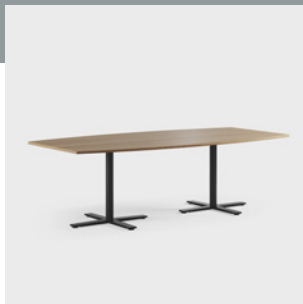

MÖTESBORD OCH KONFERENSBORD

Oberon mötesbord och konferensbord ger stor frihet att kombinera skivor i olika storlekar, former och material med det senaste inom kommunikationsteknik, ljud och bild. Borden gör det möjligt att skapa olika typer av mötesytor baserade på behovet.