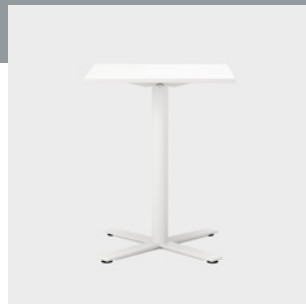

MÖTESBORD OCH KONFERENSBORD

Oberon mötesbord och konferensbord ger stor frihet att kombinera skivor i olika storlekar, former och material med det senaste inom kommunikationsteknik, ljud och bild. Borden gör det möjligt att skapa olika typer av mötesytor baserade på behovet.