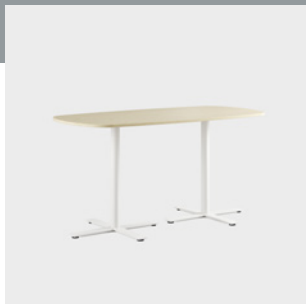

MÖTESBORD OCH KONFERENSBORD

Oberon mötesbord och konferensbord ger stor frihet att kombinera skivor i olika storlekar, former och material med det senaste inom kommunikationsteknik, ljud och bild. Borden gör det möjligt att skapa olika typer av mötesytor baserade på behovet.