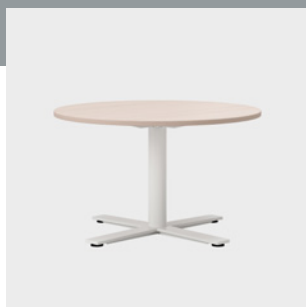

SOFFBORD OCH CAFÉBORD

Med soffbord och cafébord i olika höjder skapar du avslappnade miljöer som inbjuder till möten, sociala stunder och arbete. Borden ger stora möjligheter att matcha form och material med övrig inredning och skapa ett enhetligt estetiskt uttryck.