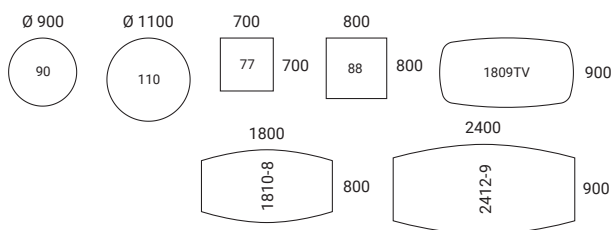

Höjd 550 mm

Höjd 740 mm

Höjd 900 mm

Höjd 1050 mm

Ställbart pelarunderrede Höjd 710-1125 mm

SKIVA 23 mm, spånskiva med träfaner och massiv kantlist (bok, björk, ek, ask, betsad ask) laminat (björk, bok, ek, gråek, vit, ljusgrå, mörkgrå, gråvit) linoleum (svart) **UNDERREDE** Pelarunderrede med runt eller kvadratisk rör 70/80 mm pulverlack eller krom. Fot i kryssform med dold ställskruv för ojämna golv (0-10 mm) **BORDSHÖJD** 550, 740, 900 eller 1050 mm **SKALA** 1:100 **ENHET** mm.

MÖTESBORD OCH KONFERENSBORD

Oberon mötesbord och konferensbord ger stor frihet att kombinera skivor i olika storlekar, former och material med det senaste inom kommunikationsteknik, ljud och bild. Borden gör det möjligt att skapa olika typer av mötesytor baserade på behovet.

MÖTESBORD Höjd 740 mm

KONFERENSBORD Höjd 740 mm

MÖTESBORD Höjd 900 mm

MÖTESBORD Höjd 1050 mm

MÖTESBORD MED STÄLLBART PELARUNDERREDE
Höjd 765-1180 mm

SKIVA 23 mm, spånskiva med träfaner och massiv kantlist (bok, björk, ek, ask, betsad ask) laminat (björk, bok, ek, gråek, vit, ljusgrå, mörkgrå, gråvit) linoleum (svart) **UNDERREDE** Pelarunderrede med runt eller kvadratisk rör 70/80mm pulverlack eller krom. Fot i kryssform med dold ställskruv för ojämna golv (0-10 mm) **BORDSHÖJD** 740, 900 eller 1050 mm **SKALA** 1:100 **ENHET** mm.