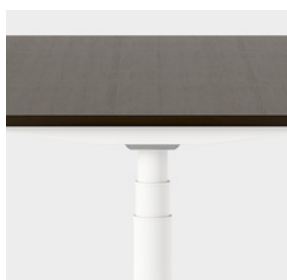

KLÄMSKYDD
Som standard ingår mjukvaruskydd (ISP) som innebär att om bordet träffar något hinder så bryts strömmen.