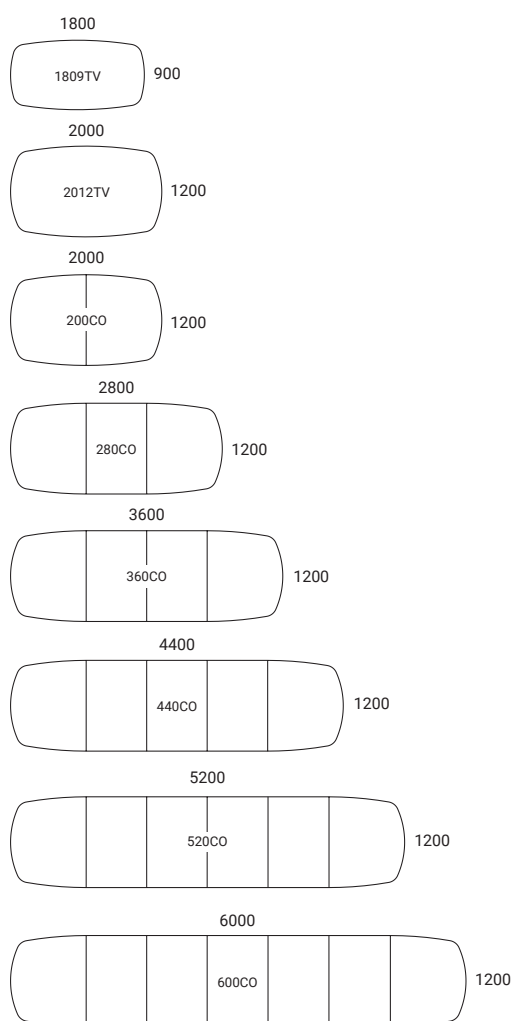

Höjd 550 mm

Höjd 740 mm

Höjd 900 mm

Höjd 1050 mm

Ställbart pelarunderrede Höjd 710-1125 mm

SKIVA 23 mm, spånskiva med träfaner och massiv kantlist (bok, björk, ek, ask, betsad ask) laminat (björk, bok, ek, gråek, vit, ljusgrå, mörkgrå, gråvit) linoleum (svart) **UNDERREDE** Pelarunderrede med runt eller kvadratisk rör 70/80 mm pulverlack eller krom. Fot i kryssform med dold ställskruv för ojämna golv (0-10 mm) **BORDSHÖJD** 550, 740, 900 eller 1050 mm **SKALA** 1:100 **ENHET** mm.

MÖTESBORD Höjd 740 mm

KONFERENSBORD Höjd 740 mm

MÖTESBORD Höjd 900 mm

MÖTESBORD Höjd 1050 mm

MÖTESBORD MED STÄLLBART PELARUNDERREDE
Höjd 765-1180 mm

SKIVA 23 mm, spånskiva med träfaner och massiv kantlist (bok, björk, ek, ask, betsad ask) laminat (björk, bok, ek, gråek, vit, ljusgrå, mörkgrå, gråvit) linoleum (svart) **UNDERREDE** Pelarunderrede med runt eller kvadratisk rör 70/80mm pulverlack eller krom. Fot i kryssform med dold ställskruv för ojämna golv (0-10 mm) **BORDSHÖJD** 740, 900 eller 1050 mm **SKALA** 1:100 **ENHET** mm.