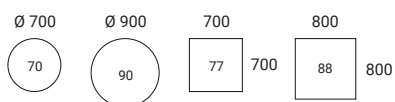

Höjd 550 mm

Höjd 740 mm

Höjd 900 mm

Höjd 1050 mm

Ställbart pelarunderrede Höjd 710-1125 mm

SKIVA 23 mm, spånskiva med träfaner och massiv kantlist (bok, björk, ek, ask, betsad ask) laminat (björk, bok, ek, gråek, vit, ljusgrå, mörkgrå, gråvit) linoleum (svart) **UNDERREDE** Pelarunderrede med runt eller kvadratisk rör 70/80 mm pulverlack eller krom. Fot i kryssform med dold ställskruv för ojämna golv (0-10 mm) **BORDSHÖJD** 550, 740, 900 eller 1050 mm **SKALA** 1:100 **ENHET** mm.