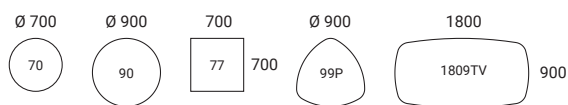

MÖTESBORD Höjd 740 mm

KONFERENSBORD Höjd 740 mm

MÖTESBORD Höjd 900 mm

MÖTESBORD Höjd 1050 mm

MÖTESBORD MED STÄLLBART PELARUNDERREDE
Höjd 765-1180 mm

SKIVA 23 mm, spånskiva med träfaner och massiv kantlist (bok, björk, ek, ask, betsad ask) laminat (björk, bok, ek, gråek, vit, ljusgrå, mörkgrå, gråvit) linoleum (svart) **UNDERREDE** Pelarunderrede med runt eller kvadratisk rör 70/80mm pulverlack eller krom. Fot i kryssform med dold ställskruv för ojämna golv (0-10 mm) **BORDSHÖJD** 740, 900 eller 1050 mm **SKALA** 1:100 **ENHET** mm.