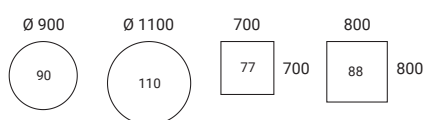

Höjd 550 mm

Höjd 740 mm

Höjd 900 mm

Höjd 1050 mm

Ställbart pelarunderrede Höjd 710-1125 mm

SKIVA 23 mm, spånskiva med träfaner och massiv kantlist (bok, björk, ek, ask, betsad ask) laminat (björk, bok, ek, gråek, vit, ljusgrå, mörkgrå, gråvit) linoleum (svart) **UNDERREDE** Pelarunderrede med runt eller kvadratisk rör 70/80 mm pulverlack eller krom. Fot i kryssform med dold ställskruv för ojämna golv (0-10 mm) **BORDSHÖJD** 550, 740, 900 eller 1050 mm **SKALA** 1:100 **ENHET** mm.