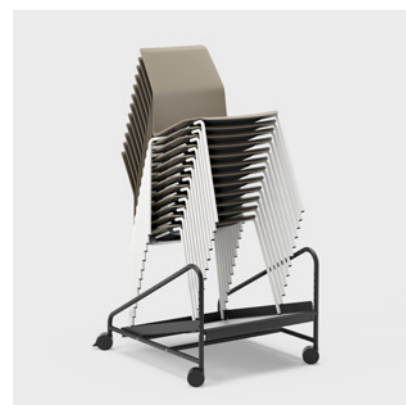

Praktisk stablingsbeskyttelse for å unngå merker i trukket eller heltrukket Leia. Stablingsbeskyttelsen kan også ettermonteres.

STABLEVOGN

Vogn som er lett å manøvrere for smidig stabling og transport av stoler (CHAIRTR01). Plass til opptil 20 stoler. Fire hjul, hvorav to er låsbare.