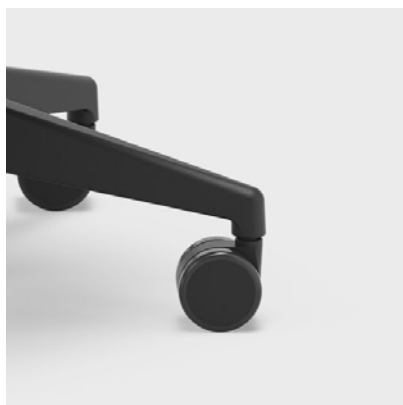

HELTRUKKET

Leia finnes som heltrukket variant for myk og behagelig sittekomfort. Velg blant hundrevis av farger og tekstiler fra Kinnarps Colour Studio for personlige uttrykk.

KOBLINGSBESLAG

For radkobling av Leia med 4-ben eller meier. Beslaget er enkelt både å montere og fjerne fra stolen.