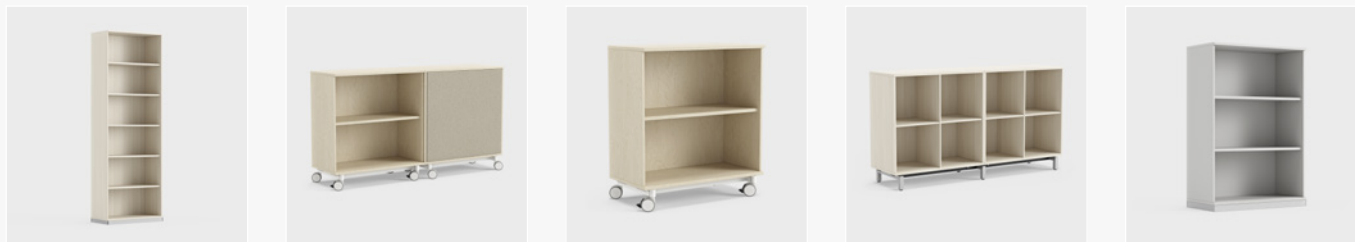

Open kasten

Handige open opbergkast die een goed overzicht van de inhoud biedt. Er is een ruime keuze aan rompen in verschillende hoogtes, breedtes en dieptes. Je kan modules aan elkaar koppelen voor een bredere kast of ze op elkaar stapelen voor een hogere kast. Kies voor een afwerking voor zowel het exterieur als het interieur om een georganiseerd en functioneel opbergelement te creëren dat ook een goed ontworpen oplossing is. Er zijn verschillende onderstellen om uit te kiezen, en dankzij pootreductie krijg je stijlvolle, strakke lijnen wanneer meerdere elementen naast elkaar worden geplaatst. Kies uit verschillende materialen en kleuren.

* Deze modules met breedte 400, 800, 1.000 en 1.200 mm kunnen ook aan de muur worden gemonteerd. Alle afmetingen exclusief onderstel.

Kast met deuren

Een handige kast met deuren – onze populairste opbergoplossing. Er is een ruime keuze aan rompen in verschillende hoogtes, breedtes en dieptes. Je kan modules aan elkaar koppelen voor een bredere kast of ze op elkaar stapelen voor een hogere kast. Kies voor een afwerking voor zowel het exterieur als het interieur om een georganiseerd en functioneel opbergelement te creëren dat ook een goed ontworpen oplossing is. De rompen hebben verborgen scharnieren voor een strakke look. De scharnieren zorgen ook voor een zachte, stille sluiting van de kastfronten. Kies uit verschillende materialen, kleuren en handgrepen. Kan indien nodig ook worden gecombineerd met sloten. Er zijn verschillende onderstellen om uit te kiezen, en dankzij pootreductie krijg je stijlvolle, strakke lijnen wanneer meerdere elementen naast elkaar worden geplaatst.