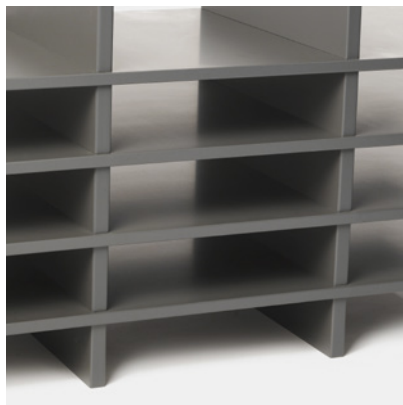

HOUTEN LEGPLANK

Kies het vereiste aantal legplanken voor je opbergelement. De houten legplank is verkrijgbaar in al onze fineer- en laminaatkleuren.

VERSTERKTE HOUTEN LEGPLANK

Houten legplank met extra versterkingen voor zwaardere lasten.

METALEN LEGPLANK

Stevige metalen legplank die bestand is tegen zwaardere belasting. Verkrijgbaar in zwart.

Functies en opties

CASSETTE

Kunststof sorteerbak voor A4-documenten (met zeven bakjes) die in of op kasten kan worden geplaatst.