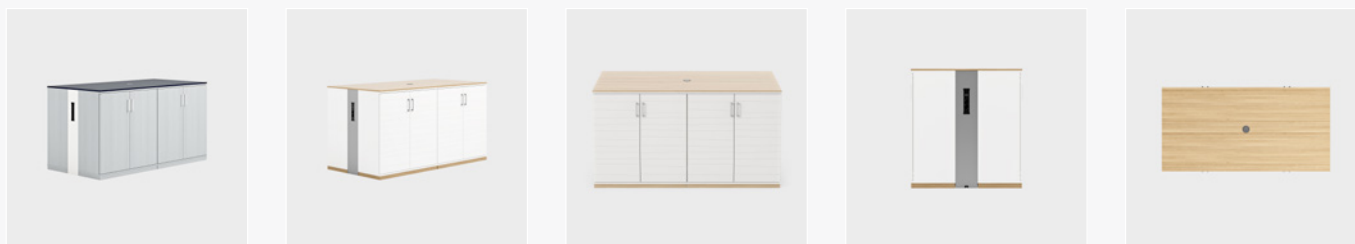

Kast met glazen deuren

Handige en goed ontworpen kast met glazen deur. Met glazen deuren zie je de inhoud van de kasten zonder de deuren te openen. Ideaal om dingen zichtbaar te houden zonder dat je je zorgen moet maken over stofophoping. Je kan kiezen uit een uitgebreid assortiment rompen in verschillende hoogtes, breedtes en dieptes. Je kan modules aan elkaar koppelen voor een bredere kast of ze op elkaar stapelen voor een hogere kast. Kies voor een afwerking voor zowel het exterieur als het interieur om een georganiseerd en functioneel opbergelement te creëren dat ook een goed ontworpen oplossing is. De rompen hebben verborgen scharnieren voor een strakke look. De scharnieren zorgen ook voor een zachte, stille sluiting van de kastfronten. Kies uit verschillende materialen, kleuren en handgrepen. Kan indien nodig ook worden uitgerust met een slot.

Hoogte	Diepte 400 mm	Hoogte	Diepte 400 mm	Hoogte	Diepte 400 mm
756 S2P	400 800 1000	1134 S3P	400 800 1000	1890 S5P	400 800 1000

Alle afmetingen exclusief onderstel.

Space eiland

Meerdere kasten met elkaar verbonden door middel van een houten bovenblad. Een multifunctionele opbergoplossing die ook een praktische sta-vergaderruimte of een handig werkoppervlak is. Kan ook worden voorzien van geïntegreerde stroom, zoals pop-up elektriciteit, voor een gemakkelijke stroomvoorziening binnen handbereik.