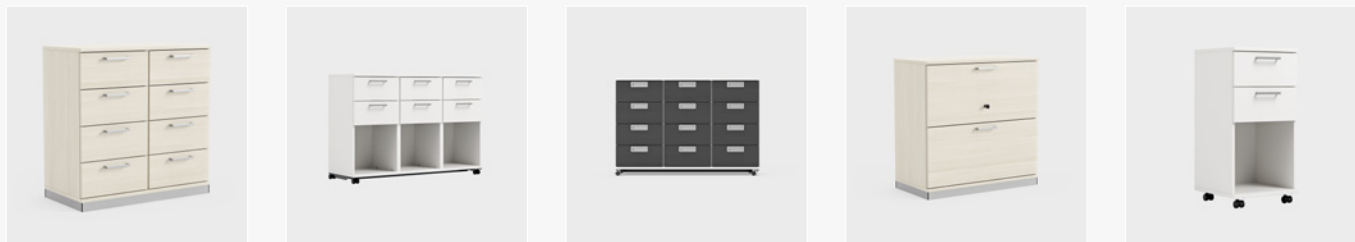

Kast met glazen deuren

Handige en goed ontworpen kast met glazen deur. Met glazen deuren zie je de inhoud van de kasten zonder de deuren te openen. Ideaal om dingen zichtbaar te houden zonder dat je je zorgen moet maken over stofophoping. Je kan kiezen uit een uitgebreid assortiment rompen in verschillende hoogtes, breedtes en dieptes. Je kan modules aan elkaar koppelen voor een bredere kast of ze op elkaar stapelen voor een hogere kast. Kies voor een afwerking voor zowel het exterieur als het interieur om een georganiseerd en functioneel opbergelement te creëren dat ook een goed ontworpen oplossing is. De rompen hebben verborgen scharnieren voor een strakke look. De scharnieren zorgen ook voor een zachte, stille sluiting van de kastfronten. Kies uit verschillende materialen, kleuren en handgrepen. Kan indien nodig ook worden uitgerust met een slot.

Hoogte	Diepte 400 mm	Hoogte	Diepte 400 mm	Hoogte	Diepte 400 mm
756 S2P	400 800 1000	1134 S3P	400 800 1000	1890 S5P	400 800 1000

Alle afmetingen exclusief onderstel.

Space eiland

Meerdere kasten met elkaar verbonden door middel van een houten bovenblad. Een multifunctionele opbergoplossing die ook een praktische sta-vergaderruimte of een handig werkoppervlak is. Kan ook worden voorzien van geïntegreerde stroom, zoals pop-up elektriciteit, voor een gemakkelijke stroomvoorziening binnen handbereik.

Hoogte	Diepte 800 mm	Diepte 1.000 mm
1066	1600 2000	1600 2000

Afmetingen inclusief plint 1.066 mm.

Kast met laden

Handige opbergkast met laden. Er is een ruime keuze aan rompen in verschillende hoogtes, breedtes en dieptes. Je kan modules aan elkaar koppelen voor een bredere kast of ze op elkaar stapelen voor een hogere kast. Kies voor een afwerking voor zowel het exterieur als het interieur om een georganiseerd en functioneel opbergelement te creëren dat ook een goed ontworpen oplossing is. Kies tussen verschillende materialen, kleuren en handgrepen. Combineer ook met sloten voor veilige opberging.