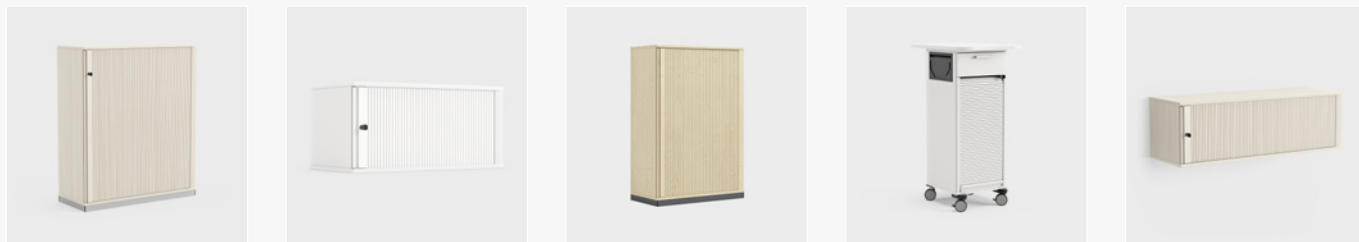

Alle afmetingen exclusief onderstel.

Kast met schuifdeuren

Handige kast met een schuifdeur. Een schuifdeur bespaart ruimte omdat deze niet naar buiten opengaat. Ideaal als er weinig ruimte is tussen de werkplek en het opbergelement. Kies tussen verschillende materialen, kleuren en handgrepen. Kan indien nodig ook worden gecombineerd met sloten. Je kan kiezen uit een uitgebreid assortiment rompen in verschillende hoogtes, breedtes en dieptes. Je kan modules aan elkaar koppelen voor een bredere kast of ze op elkaar stapelen voor een hogere kast. Kies voor een afwerking voor zowel het exterieur als het interieur om een georganiseerd en functioneel opbergelement te creëren dat ook een goed ontworpen oplossing is. Er zijn verschillende onderstellen om uit te kiezen, en dankzij pootreductie krijg je stijlvolle, strakke lijnen wanneer meerdere elementen naast elkaar worden geplaatst.

Kast met rolluik

Handige kast met rolluik. Dit betekent dat je de hele kast kan openen zonder dat er een deel naar buiten hoeft te openen. Dit is ideaal als je snel een overzicht wilt hebben van wat er in de kast zit. Voor een optimale ergonomie en een eenvoudige opening loopt de deur altijd horizontaal met de handgreep. Het rolluik is verkrijgbaar in bepaalde soorten fineer en laminaat. De kleur van de handgreep komt overeen met de kleur van de latten. Kan indien nodig ook worden uitgerust met een slot. Je kan kiezen uit een uitgebreid assortiment rompen in verschillende hoogtes, breedtes en dieptes. Je kan modules aan elkaar koppelen voor een bredere kast of ze op elkaar stapelen voor een hogere kast. Kies voor een afwerking voor zowel het exterieur als het interieur om een georganiseerd en functioneel opbergelement te creëren dat ook een goed ontworpen oplossing is. Er zijn verschillende onderstellen om uit te kiezen, en dankzij pootreductie krijg je stijlvolle, strakke lijnen wanneer meerdere elementen naast elkaar worden geplaatst.