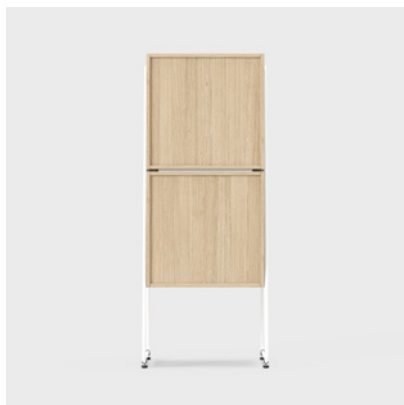

ACHTERKANT IN LAMINAAT/FINEER

Een achterkant in fineer (eik, beuk of berk) geeft het opbergelement een aantrekkelijke look aan zowel de binnen- als buitenzijde. Achterkanten in laminaat zijn ook beschikbaar in diverse houtafwerkingen en kleuren.