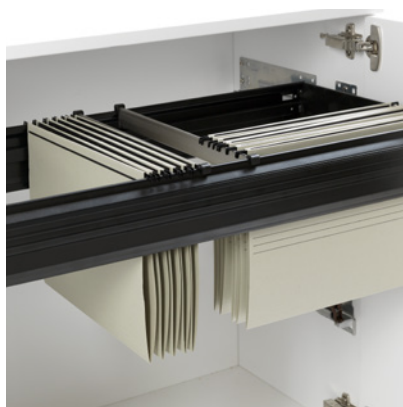

HANGMAPPENFRAME

Hangmappenframe voor hangklassement. Beschikbaar in verschillende maten.