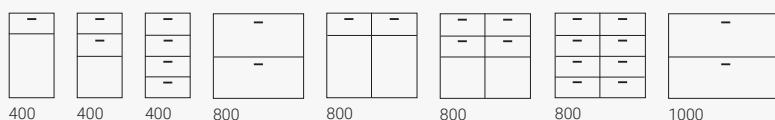

Kast met laden

Handige opbergkast met laden. Er is een ruime keuze aan rompen in verschillende hoogtes, breedtes en dieptes. Je kan modules aan elkaar koppelen voor een bredere kast of ze op elkaar stapelen voor een hogere kast. Kies voor een afwerking voor zowel het exterieur als het interieur om een georganiseerd en functioneel opbergelement te creëren dat ook een goed ontworpen oplossing is. Kies tussen verschillende materialen, kleuren en handgrepen. Combineer ook met sloten voor veilige opberging.

Hoogte   **Diepte 400 mm**

756
S2P

1134
S3P

Alle afmetingen exclusief onderstel.