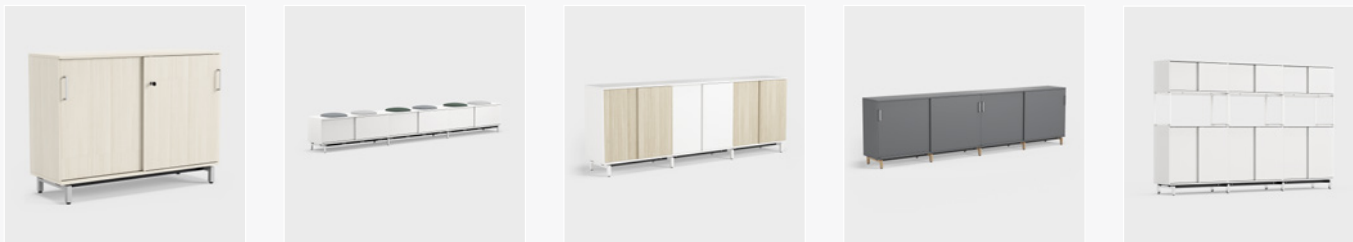

Kast met schuifdeuren

Handige kast met een schuifdeur. Een schuifdeur bespaart ruimte omdat deze niet naar buiten opengaat. Ideaal als er weinig ruimte is tussen de werkplek en het opbergelement. Kies tussen verschillende materialen, kleuren en handgrepen. Kan indien nodig ook worden gecombineerd met sloten. Je kan kiezen uit een uitgebreid assortiment rompen in verschillende hoogtes, breedtes en dieptes. Je kan modules aan elkaar koppelen voor een bredere kast of ze op elkaar stapelen voor een hogere kast. Kies voor een afwerking voor zowel het exterieur als het interieur om een georganiseerd en functioneel opbergelement te creëren dat ook een goed ontworpen oplossing is. Er zijn verschillende onderstellen om uit te kiezen, en dankzij pootreductie krijg je stijlvolle, strakke lijnen wanneer meerdere elementen naast elkaar worden geplaatst.

Hoogte   **Diepte 400 mm**

378 S1P	 800	 1000	 1200	*
756 S2P	 800	 1000	 1200	 1600
1134 S3P	 800	 1000	 1200	 1600

* Deze modules met breedte 800, 1.000 en 1.200 mm kunnen ook aan de muur worden gemonteerd. Alle afmetingen exclusief onderstel.