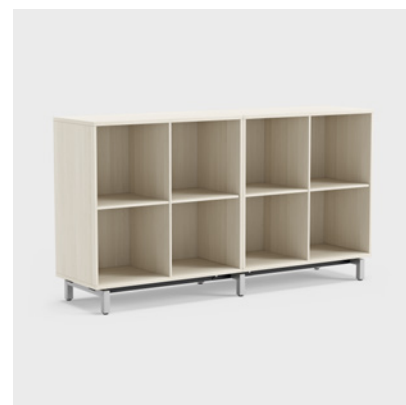

FOOTBEPERKING

Dankzij de slimme pootbeperking kunnen twee elementen een paar poten delen voor een stijlvolle look. Verkrijgbaar voor al onze poten in een hoogte van 120 mm.