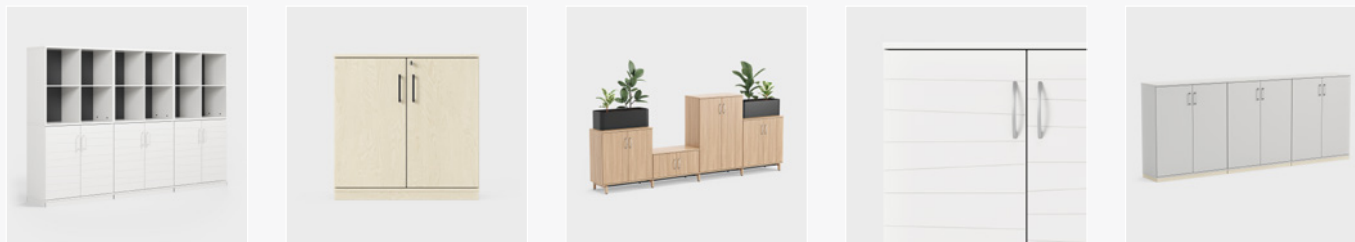

Open kasten

Handige open opbergkast die een goed overzicht van de inhoud biedt. Er is een ruime keuze aan rompen in verschillende hoogtes, breedtes en dieptes. Je kan modules aan elkaar koppelen voor een bredere kast of ze op elkaar stapelen voor een hogere kast. Kies voor een afwerking voor zowel het exterieur als het interieur om een georganiseerd en functioneel opbergelement te creëren dat ook een goed ontworpen oplossing is. Er zijn verschillende onderstellen om uit te kiezen, en dankzij pootreductie krijg je stijlvolle, strakke lijnen wanneer meerdere elementen naast elkaar worden geplaatst. Kies uit verschillende materialen en kleuren.

* Deze modules met breedte 400, 800, 1.000 en 1.200 mm kunnen ook aan de muur worden gemonteerd. Alle afmetingen exclusief onderstel.

Kast met deuren

Een handige kast met deuren – onze populairste opbergoplossing. Er is een ruime keuze aan rompen in verschillende hoogtes, breedtes en dieptes. Je kan modules aan elkaar koppelen voor een bredere kast of ze op elkaar stapelen voor een hogere kast. Kies voor een afwerking voor zowel het exterieur als het interieur om een georganiseerd en functioneel opbergelement te creëren dat ook een goed ontworpen oplossing is. De rompen hebben verborgen scharnieren voor een strakke look. De scharnieren zorgen ook voor een zachte, stille sluiting van de kastfronten. Kies uit verschillende materialen, kleuren en handgrepen. Kan indien nodig ook worden gecombineerd met sloten. Er zijn verschillende onderstellen om uit te kiezen, en dankzij pootreductie krijg je stijlvolle, strakke lijnen wanneer meerdere elementen naast elkaar worden geplaatst.