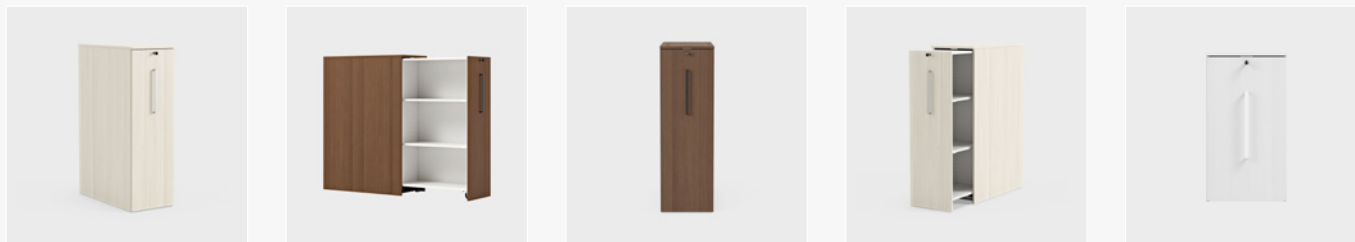

Hoogte **Diepte 400 mm**

756
S2P

1134
S3P

Alle afmetingen exclusief onderstel.

SPOC - Space Pull Out Cabinets

SPOC (SPACE Pull Out Cabintes) kunnen worden gebruikt als persoonlijk opbergelement of als opbergelement voor twee personen (Duo). Verkrijgbaar in verschillende hoogtes en lengtes. Kies tussen opbergruimte aan een zijde en aan beide zijden. De enkelzijdige kast is omkeerbaar als je bijvoorbeeld de indeling van het kantoor wijzigt. Er is ook een versie met een ingebouwde garderobekast voor jassen. Gemakkelijk uit te trekken om te vinden wat je zoekt en terug te duwen voor functionele en nette ruimtes. SPOC kan gemakkelijk worden uitgetrokken en heeft een stabiel ontwerp. De versie op tafelhoogte zorgt voor een extra werkoppervlak naast het bureau en meer persoonlijke opbergmogelijkheden dan een normaal ladeblok. Dankzij de slimme functionaliteit van de hogere SPOC kan je ze uittrekken en je eigen ruimte in een kantoorlandschap creëren.