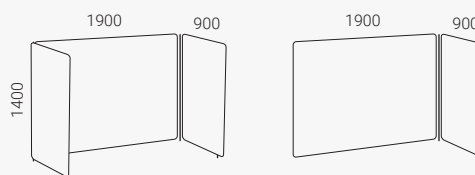

Yksittäinen työtila.
Vapaasti seisova/aloitusosa.

Laajennus