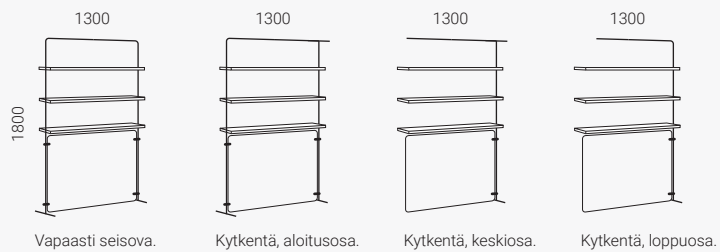

Vibe-tilanjakaja

Kehys Ø 25 mm, metallia. KytKentä toimitetaan mukana. Maksimikuorma 5 kg/hylly. Säätöjalka (korkeus 35 mm). Kokonaiskorkeus 1835.