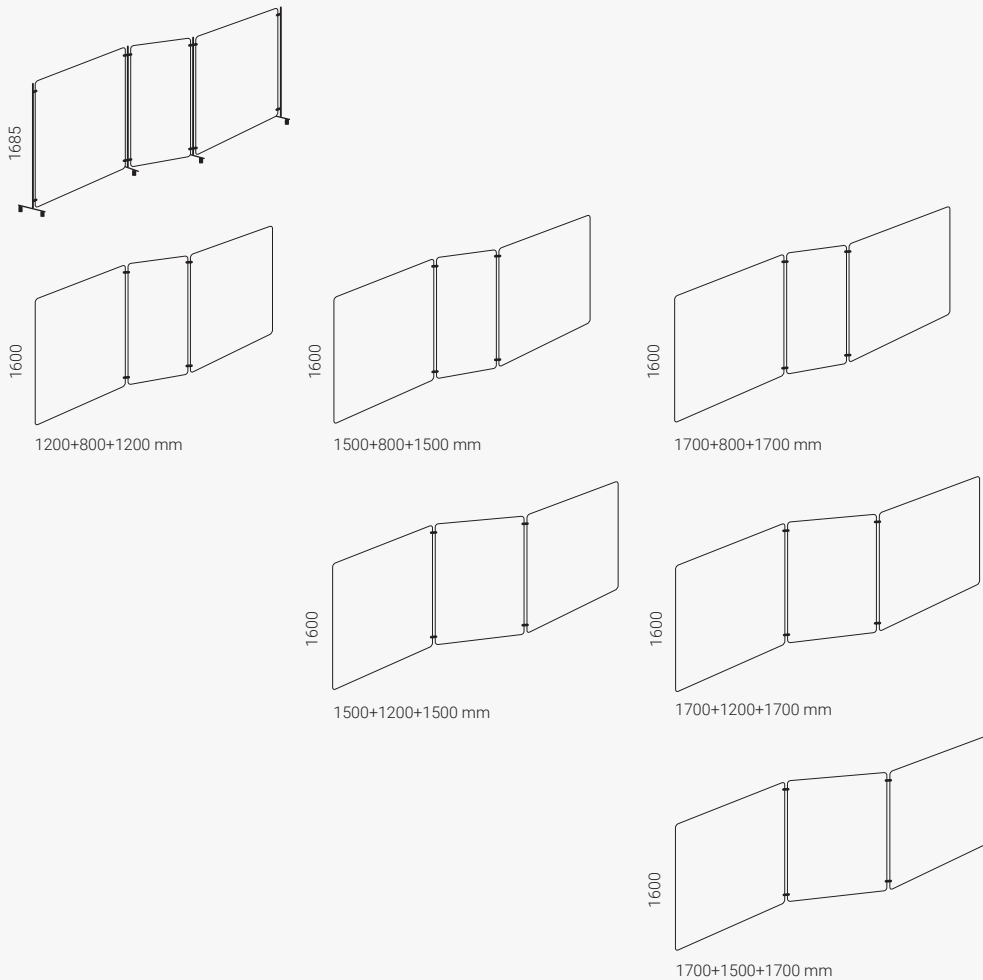

# Joustava Vibe Focus -seinäke

Ääntä vaimentava paneeli. Paksuus 40 mm.

Joustava ratkaisu, joka koostuu kolmesta käännettävästä pyörällisestä seinäkkeestä, joita voidaan siirtää ja kallistaa tilan luomiseksi ja eri pintojen erottamiseksi. Taittavissa jopa 65°. Seinäkkeet ovat ääntä vaimentavia ja edistävät työpisteen tervettä ääniympäristöä ja erillisyyttä. Persoonallisen ilmeen aikaansaaminen myös onnistuu lisävarusteilla ja värivalinnoilla.

## Joustava Vibe-seinäke

Kehys Ø 25 mm, metallia. Metallijalusta pyörillä (korkeus 85 mm).

Kokonaiskorkeus 1685 mm.