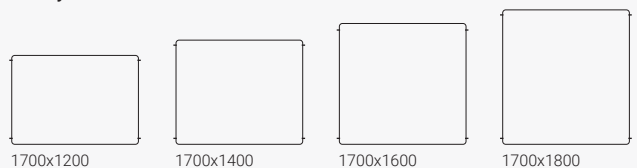

Vibe-lattiaseinäke - yhteenkytkettävä

Leveys 1700 mm

Vibe-lattiaseinäke - yhteenkytkettävä

Leveys 1900 mm