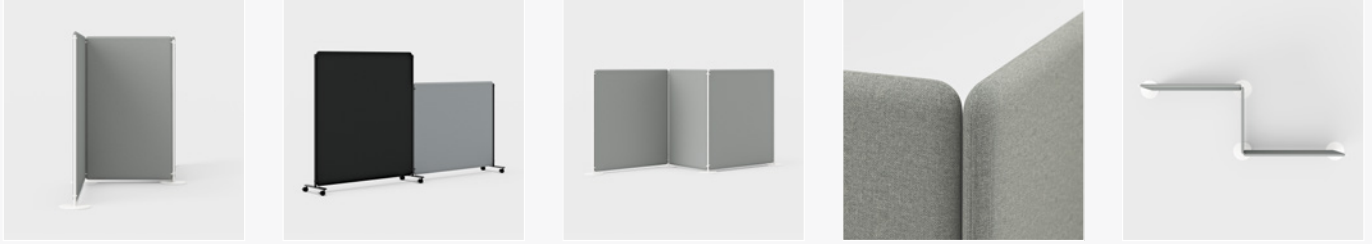

## Vibe-lattiaseinäke

Leveys 1865 mm

1865x1400

# Vibe Focus -lattiaseinäke, yhteenkytkettävä

Ääntä vaimentava seinäke. Paksuus 40 mm.

Yhteenkytkettävät Vibe-lattiaseinäkkeet on helppo koota tarpeen mukaan, saatavana joko pyörillä tai ilman. Avoin työympäristö voidaan Vibe-lattiaseinäkkeillä muuttaa nopeasti useiksi pienemmiksi tiloiksi, joissa pienten tiimien työskentely onnistuu häiriöttä ja tehokkaasti. Seinäkkeet ovat ääntä vaimentavia (Vibe Focus) ja edistävät työpisteen tervettä ääniympäristöä ja erillisyyttä.