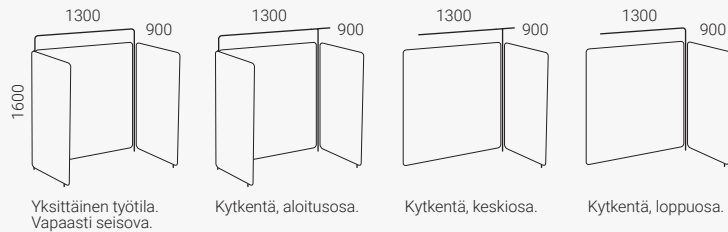

Vibe Bäs Focus -työtila

Ääntä vaimentava paneeli. Paksuus 40 mm.

Vibe Bäs -työtila 139, vaakasuuntainen kehys

Kehys Ø 25 mm, metallia. KytKentä toimitetaan mukana.

Säätöjalka (korkeus 35 mm). Kokonaiskorkeus 1635.