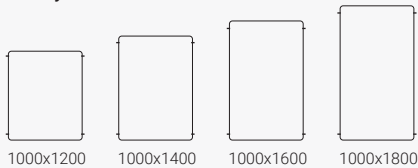

Vibe-lattiaseinäke - yhteenkytkettävä

Leveys 1000 mm