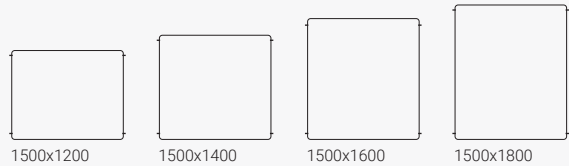

Vibe-lattiaseinäke - yhteenkytkettävä

Leveys 1500 mm