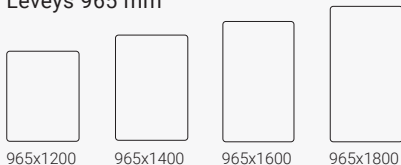

## Vibe-lattiaseinäke

Leveys 765 mm

765x1200 765x1400 765x1600 765x1800

## Vibe-lattiaseinäke

Leveys 865 mm

865x1400

## Vibe-lattiaseinäke

Leveys 965 mm

965x1200 965x1400 965x1600 965x1800