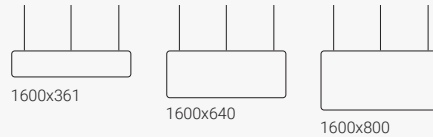

Kattoon ripustettava Vibe-paneeli

Leveys 1600 mm