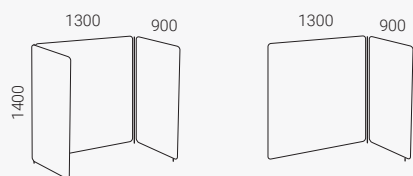

Yksittäinen työtila.
Vapaasti seisova/aloitusosa.

Laajennus