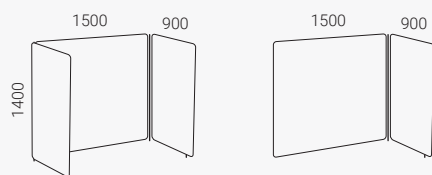

Yksittäinen työtila.
Vapaasti seisova/aloitusosa.

Laajennus