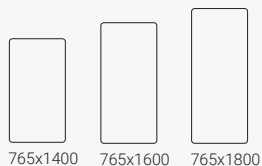

# Seinälle ripustettava Vibe Focus

Ääntä vaimentava paneeli. Paksuus 40 mm.

Seinälle ja kattoon ripustettavat paneelit ovat tilatehokas tapa parantaa koko toimiston ääniympäristöä. Seinään kiinnitettäviin paneeleihin voi yhdistää esimerkiksi hyllytasoja tai ilmoitustauluja. Sermien akustisten ominaisuuksien ansiosta rauhallisen ja miellyttävän äänimiljöön luominen onnistuu jopa avoimessa toimistoympäristössä. Kattoon ja seinälle ripustettavat paneelit sopivat erityisen hyvin pieniin tiloihin, sillä ne eivät vie tilaa lattioilla tai pöydillä. Lisävarusteena on saatavana Vibe-kiinnityskaari, jolla seinäke lukitaan seinäkiinnikkeeseen.

## Seinälle ripustettava Vibe-paneeli

Leveys 765 mm