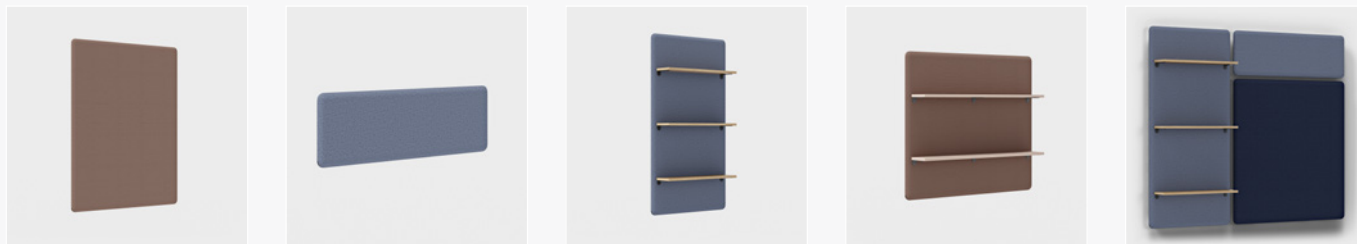

# Seinälle ripustettava Vibe Focus

Ääntä vaimentava paneeli. Paksuus 40 mm.

Seinälle ja kattoon ripustettavat paneelit ovat tilatehokas tapa parantaa koko toimiston ääniympäristöä. Seinään kiinnitettäviin paneeleihin voi yhdistää esimerkiksi hyllytasoja tai ilmoitustauluja. Sermien akustisten ominaisuuksien ansiosta rauhallisen ja miellyttävän äänimiljöön luominen onnistuu jopa avoimessa toimistoympäristössä. Kattoon ja seinälle ripustettavat paneelit sopivat erityisen hyvin pieniin tiloihin, sillä ne eivät vie tilaa lattioilla tai pöydillä. Lisävarusteena on saatavana Vibe-kiinnityskaari, jolla seinäke lukitaan seinäkiinnikkeeseen.