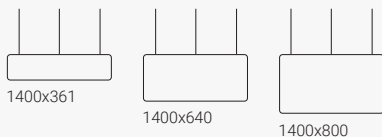

Kattoon ripustettava Vibe-paneeli

Leveys 1400 mm