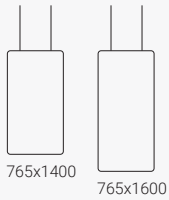

Kattoon ripustettava Vibe-paneeli

Leveys 765 mm