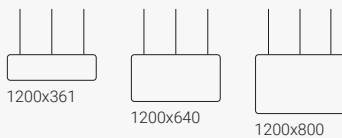

Kattoon ripustettava Vibe-paneeli

Leveys 1200 mm