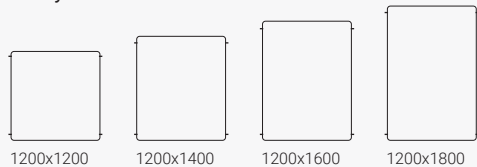

Vibe-lattiaseinäke - yhteenkytkettävä

Leveys 1200 mm

Vibe-lattiaseinäke - yhteenkytkettävä

Leveys 1300 mm