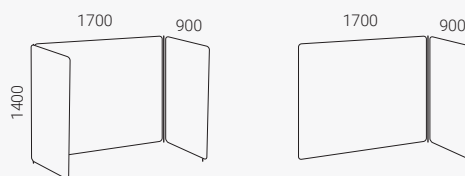

Yksittäinen työtila.
Vapaasti seisova/aloitusosa.

Laajennus