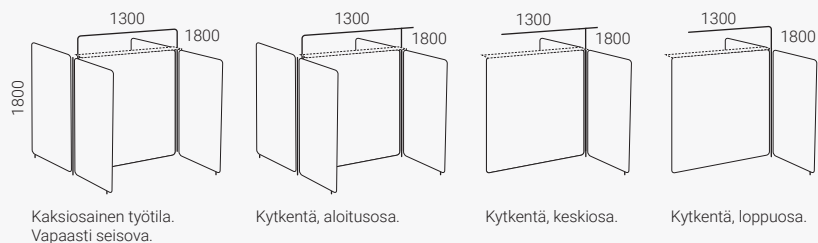

Vibe Bäs -työtila 139 vaakasuuntainen kehys, hyllyvalmis

Kehys Ø 25 mm, metallia. KytKentä toimitetaan mukana.

Säätöjalka (korkeus 35 mm). Kokonaiskorkeus 1835. Täydennä hyllyillä.