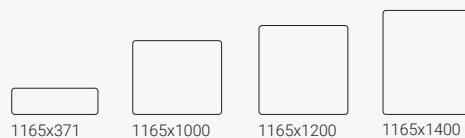

Seinälle ripustettava Vibe-paneeli

Leveys 1165 mm