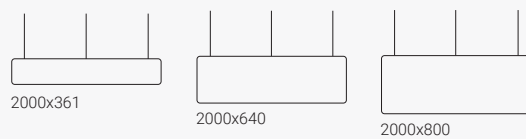

Kattoon ripustettava Vibe-paneeli

Leveys 2000 mm