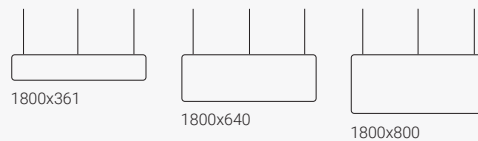

Kattoon ripustettava Vibe-paneeli

Leveys 1800 mm