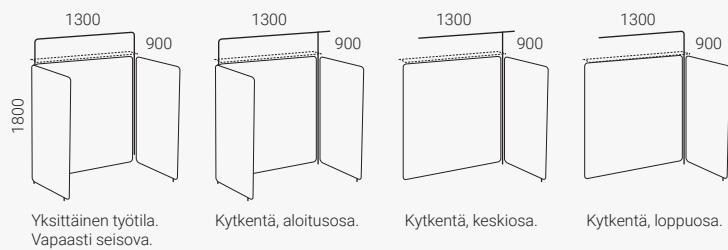

Vibe Bäs -työtila 139 vaakasuuntainen kehys, hyllyvalmis

Kehys Ø 25 mm, metallia. KytKentä toimitetaan mukana.

Säätöjalka (korkeus 35 mm). Kokonaiskorkeus 1835. Täydennä hyllyillä.