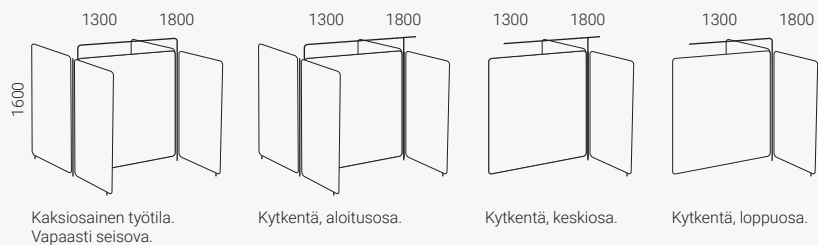

Vibe Bäs -työtila 139, vaakasuuntainen kehys

Kehys Ø 25 mm, metallia. KytKentä toimitetaan mukana.

Säätöjalka (korkeus 35 mm). Kokonaiskorkeus 1635.