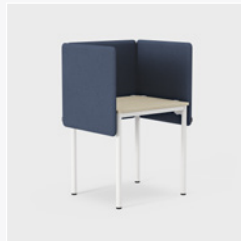

Vibe Focus -pöytäseinäkkeet

Ääntä vaimentava seinäke. Paksuus 40 mm.

Vibe Focus vaimentaa ääntä tehokkaasti ja vähentää koko huoneen äänitasoa samalla, kun se rajaa työpöytä. Kätevän kiinnikkeen ansiosta sermi on helppo irrottaa ja kiinnittää sekä siirtää muunneltavissa ympäristöissä. Lisätarvikkeena on saatavilla kiinnitysrunko lisätarvikkeiden ja näyttövarren kiinnittämistä varten.