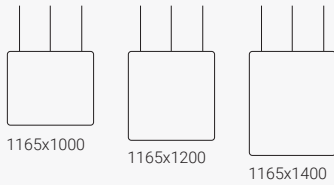

Kattoon ripustettava Vibe-paneeli

Leveys 1165 mm