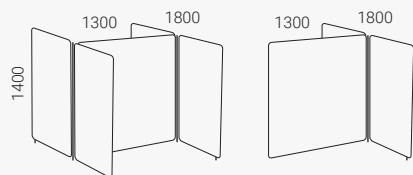

Kaksiosainen työtila.
Vapaasti seisova/aloitusosa.

Laajennus

Vibe Bås -työtila 179

Kehys Ø 25 mm, metallia. Kytkenä toimitetaan mukana. Säätöjalka (korkeus 35 mm). Kokonaiskorkeus 1435.