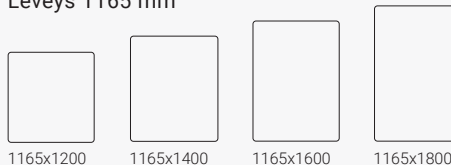

## Vibe-lattiaseinäke

Leveys 765 mm

765x1200 765x1400 765x1600 765x1800

## Vibe-lattiaseinäke

Leveys 865 mm

865x1400

## Vibe-lattiaseinäke

Leveys 965 mm

965x1200 965x1400 965x1600 965x1800

## Vibe-lattiaseinäke

Leveys 1165 mm

1165x1200 1165x1400 1165x1600 1165x1800