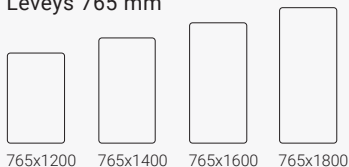

## FlyBy-pöytäseinäke, sivuseinäke viistotulla reunalla

Korkeus 650 mm. Sijoittaminen tason yläpuolelle: matala (375 mm), korkea (450 mm) tai oma sijoitus.

## Pöytäseinäke - Divider viistotulla reunalla

Korkeus 371 mm. Korkeus sis. kiinnittimen 375 mm.

## Vibe-lattiaseinäke

Leveys 765 mm

765x1200 765x1400 765x1600 765x1800