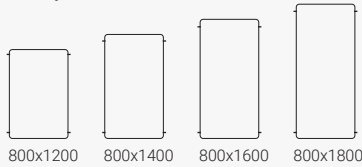

## Vibe-lattiaseinäke

Leveys 1865 mm

1865x1400

## Vibe-lattiaseinäke - yhteenkytkettävä

Leveys 800 mm