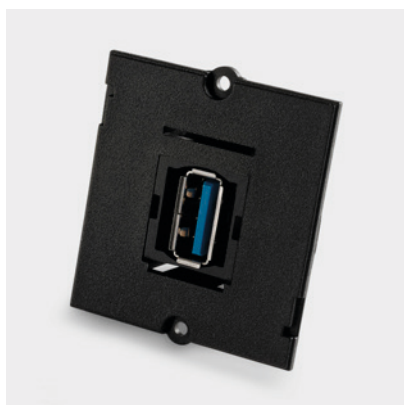

UTTAGSMODUL, ACM-FH

Modulen innehåller 1 ej laddande USB 3.0 port.

Färg: Svart

Passar till: Passar till alla Kinnarps konfigurerbara elmoduler i valbar uttagsmodul.