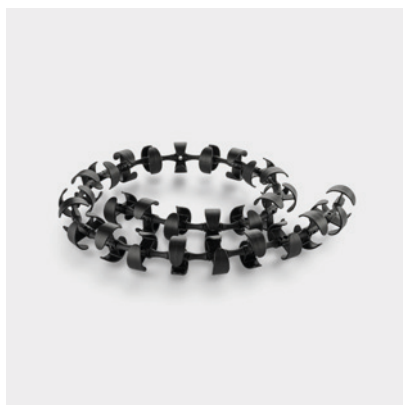

KABELNEDFÖRING, PAW110

Snygga till lösa kablar på ett enkelt sätt. Nedföringen är i plast och monteras direkt i skivan. Kan fästas horisontellt under bord, eller ner mot golv. Kan skarvas ihop. För normal bordshöjd.

Mått: Längd 1100 mm
Färg: Svart
Passar till: Alla bord i sitt höjd