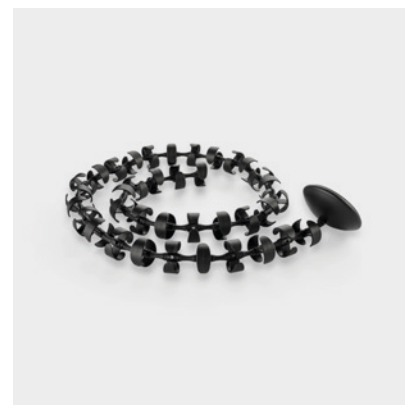

KABELNEDFÖRING, PAW130

Snygga till lösa kablar på ett enkelt sätt. Nedföringen är i plast med fot och monteras direkt i skivan. Kan fästas horisontellt under bord, eller ner mot golv. Kan skarvas ihop. För högre bordshöjd.

Mått: Längd 1300 mm
Färg: Svart
Passar till: Alla sitt- och ståbord