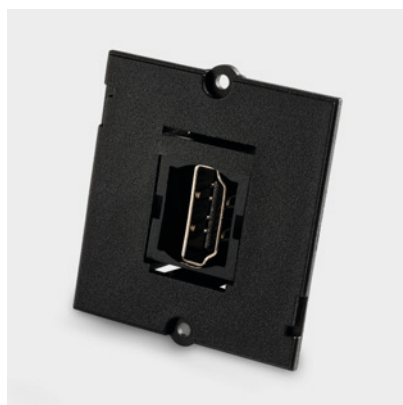

UTTAGSMODUL, ACM-FI

Modulen innehåller 1 HDMI 2.0 port.

Färg: Svart

Passar till: Passar till alla Kinnarps konfigurerbara elmoduler i valbar uttagsmodul.