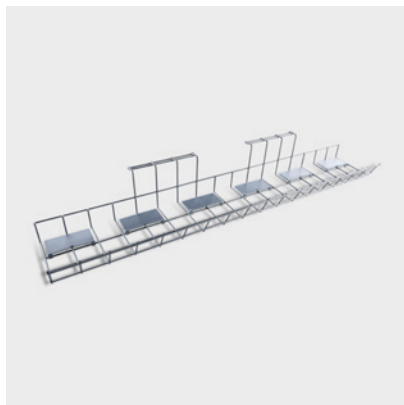

Kabelhantering

KABELRÄNNA, OACT3S

En enkel och öppen lösning för kabelhantering med avdelare och clips. Monteras direkt i skivan.

Mått: 790x110x00 mm (Avstånd undersida kabelränna till undersida skiva: 105 mm)

Färg: Silver

Passar till: Alla skrivbord, ej skjutbar skiva