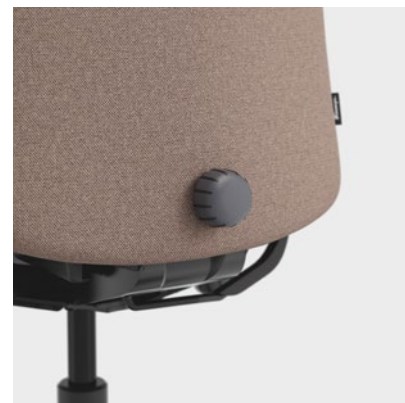

SYNCHRONE

Synchrone er en vippemekanisme, der lader sædet og ryglænet bevæge sig på en blød og afbalanceret måde i forhold til hinanden.

ARMLÆN (2D)

Blødt armlæn, der er justerbart i højde og bredde.

ARMLÆN (4D)

Ekstra blødt armlæn, som kan justeres i fire positioner – højde, bredde, dybde og vinkel.

ARMLÆN (4D) MED POLERET DETALJE

Ekstra blødt armlæn med dekorativ, poleret detalje. Kan justeres i fire positioner – højde, bredde, dybde og vinkel.

INDSTILLELIG SÆDEDYBDE

Med en styrepind i venstre side er det nemt at justere sædet i dybden. Indstil sædet, så der er 20-50 mm mellem knæhasen og sædet for at få optimal komfort.

INDSTILLELIG SÆDEHØJDE

Med en styrepind i højre side er det nemt at indstille sædehøjden. Når du sidder ned, skal du justere stolens højde, så dine knæ har en 90-100 graders vinkel.

INDSTILLELIGT RYGLÆN

Ryglænets højde og vinkel kan justeres ved hjælp af en regulator bag på ryggen.