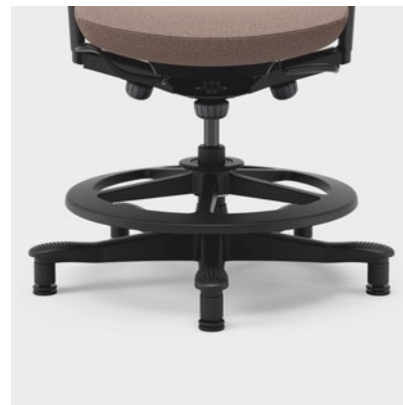

FODRING

Tilføj en fodring på en høj gaspatron for at aflaste ben og fødder. Den fastgøres omkring gasfjedrene og kan hæves og sænkes trinløst.