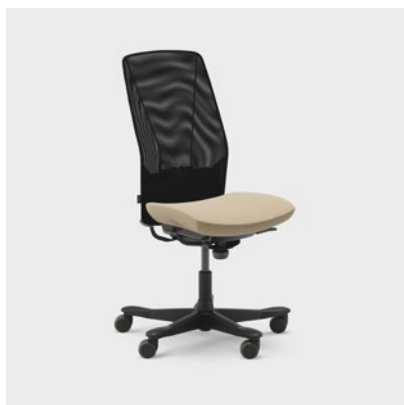

Varianter

5280M

5000						
5220	420	400-470	390-520	-	660	650
5222	420	400-470	390-520	195-295	660	650
5224	420	400-470	390-520	195-295	660	650
5280M	420	400-470	390-520	-	660	650
5282M	420	400-470	390-520	195-295	660	650
5284M	420	400-470	390-520	195-295	660	650

Enhed mm.