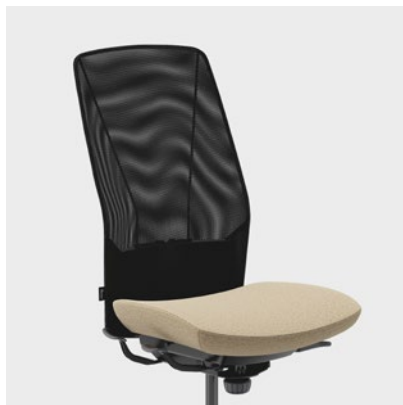

En lidt mindre kontorstol med høj komfort

Kontorstolen 5000 er meget behagelig at sidde på og har et attraktivt design og en gennemtænkt ergonomi. Den er noget mindre end vores øvrige kontorstole, hvilket gør den nem at placere i forskellige typer arbejdsituationer eller mødesammenhænge.

Med en styrepind i højre side er det nemt at indstille sædehøjden. Når du sidder ned, skal du justere stolens højde, så dine knæ har en 90-100 graders vinkel.

INDSTILLELIGT RYGLÆN

Ryglænets højde og vinkel kan justeres ved hjælp af en regulator bag på ryggen.

SÆDE MED NOZAG-AFFJEDRING

Sædet har Nozag-affjedring for god komfort. Nozag-affjedring er bølgeformet fjederstål, der er indstøbt i sædets korpus. Det giver god dybdeaffjedring og fordeler brugerens vægt jævnt på sædet.