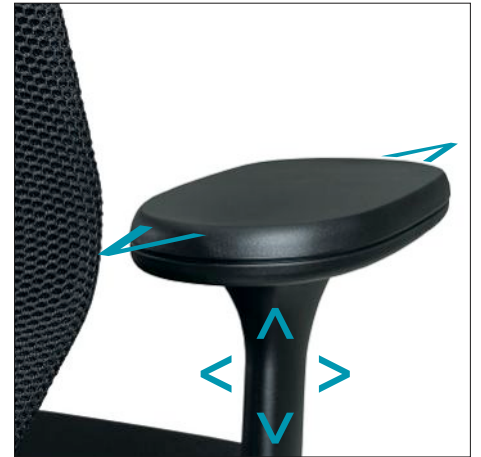

### RYGG

Ryggen är klädd med 3D-mesh som ger bästa möjliga komfort och stöd. Formen på ryggen följer ryggraden för att ge optimal support. Stolen hjälper dig automatiskt med inställning av gungmotstånd men ger även möjlighet till finjustering. Du kan även välja att låsa gungan i upprätt läge.

### SVANKSTÖD

Svankstödet, som är individuellt justerbart i höjdlängd, är ett utmärkt ergonomiskt tillval. Det sitter på utsidan av ryggen och ger extra stöd för ländryggen.

#### DESIGNSITS

Som ett tillval kan du även välja en designad sits med meshtyg även på sidorna av sitsen. Färgen på designsitsens mesh följer alltid färgen på ryggens mesh.

#### ARMSTÖD 2D

Armstöd är ett smart tillval. 2D-varianten är fixerade till mekanismen vilket gör att de stannar på plats medan sittdjupet justeras, detta ger bästa stöd åt underarmar och armbågar. 2D-armstöden går att justera i höjd och bredd.