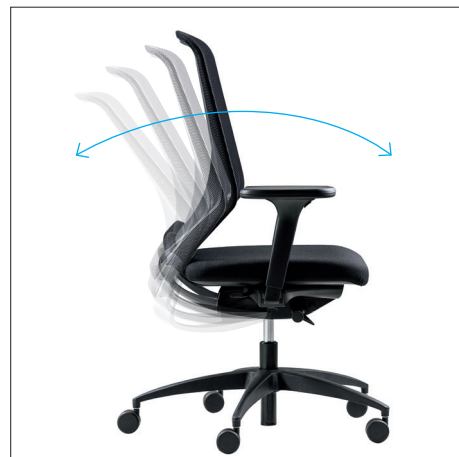

### **ATT SITTA RÄTT ÄR ATT RÖRA PÅ SIG**

Det är bra för oss och våra muskler att hålla kroppen i rörelse även när vi sitter ner. Det är därför Esencia gynnar dynamiskt sittande genom möjligheter till rörelse. Du ställer själv in hur långt du vill att stolsryggen ska kunna gunga bakåt. Den går även att låsa i upprätt läge. Synchrone-mekanismen uppmuntrar till en lugn och balanserad rörelse och ger dig en naturlig sittställning. Gungan är självinställande och anpassas efter individen. Genom att röra dig även när du sitter ner kommer du märka att du orkar mer och mår bättre.

### RYGG

Ryggen är klädd med 3D-mesh som ger bästa möjliga komfort och stöd. Formen på ryggen följer ryggraden för att ge optimal support. Stolen hjälper dig automatiskt med inställning av gungmotstånd men ger även möjlighet till finjustering. Du kan även välja att låsa gungan i upprätt läge.

### SITS

Sitsen går att anpassa både i höjd- och djupled för att ge rygg, ben och lår bästa möjliga support. Sitsdjupjustering ingår som standard.