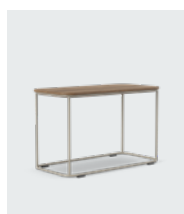

F11

F11 S

F11T

F11XLL

F12

F13

Hyvin suunnitellut ja tyylikkääät sohvapöydät, sivupöydät ja kannettavan tietokoneen pöydät, joita on helppo siirtää tarvittaessa. Sopii hyvin yhteen rahien, sohvien ja nojatuolien kanssa. Sivupöytä on käytännöllinen myös esimerkiksi kannettavan tietokoneen-pöytänä. Käytetään erikseen tai tarvittaessa useita yhdessä. Valitse materiaaleja Kinnarps Colour Studiosta räätälöidäksesi ulkonäön.

FIT96LM

FIT66L

FIT63L

FIT63H

FIT83MH

Älykäs seinäke, jota käytetään kytkentänä (kiinnitys molemmilta reunoilta) sohvien ja nojatuolien välillä, joissa on korkea tausta tai pöytä. Käytännöllinen ratkaisu joka antaa mahdollisuuden luoda joustavia ympäristöjä työskentelyyn, tilanpäivityksiin tai kokouksiin. Voidaan yhdistää erikorkuisiin ja -mallisiin pöytiin ja käyttää seisoma- tai istumatyöskentelyyn korkeuden valinnasta riippuen. Voidaan yhdistää myös muistitauluun ja näyttöön sekä varustaa pistorasialla ja kaapeliläpiviennillä helppoa liittämistä varten. Luo tilaan persoonallinen ilme valitsemalla Kinnarps Colour Studion väreistä ja kankaista.