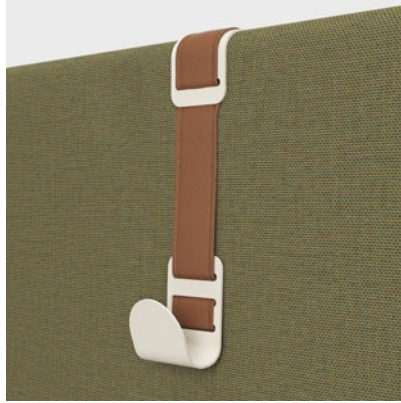

FISC ISC1

FISC ISC2

FISC ISC3

Käytännöllinen työpiste, joka sopii touch down -työskentelyyn ja tarjoaa yksityisyyttä keskittymiseen. Siinä on seinäke ja taso, jonka voi sijoittaa kolmelle eri korkeudelle, riippuen siitä haluatko työskennellä seisten vai istuen (baarijakkaralla tai työtuolilla). Voidaan yhdistellä ja luoda uutta toiminnallisuutta. Luo tilaan persoonallinen ilme valitsemalla Kinnarps Colour Studion väreistä ja kankaista.

FIWC740

FIWC900

FIWC1050

Toiminnot ja lisävarusteet

KUKKARUUKKU

Ripusta kukkaruukku seinäkkeeseen ja tuo ympäristöön vehreyttä ja hyvinvointia. Saviruukku, mattaharmaa viimeistely.

KOUKKU

Käden ulottuvilla pidettävien tai lempitarvojen ripustamiseen. Koukkuja on saatavana eri väreissä, ja hihna mustana, pellavanvärisenä ja nahkaisena.

TYYNY NAPEILLA/ILMAN NAPPEJA

Verhoiltu tynny sohvalle tai nojatuoliin. Luo kodikkaan vaikutelman. Saatavana napeilla tai ilman.

PEILI

Seinäkkeeseen tai sohvän selkänojaan ripustettava peili lisää sekä toiminnallisuutta että luo miellyttävää ilmettä. Hihna on saatavana mustana, pellavaisena ja nahkaisena.

SUURI PUSSI

Suuri pussi, joka voidaan ripustaa seinäkkeeseen tai sohvän selkänojaan. Tarjoaa kätevää säilytystä.

PIENI PUSSI

Pieni pussi, joka voidaan ripustaa seinäkkeeseen tai sohvän selkänojaan kätevää säilytystä varten.