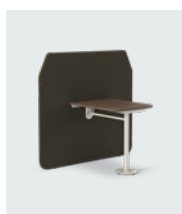

F11

F11 S

F11T

F11XLL

F12

F13

Hyvin suunnitellut ja tyylikkääät sohvapöydät, sivupöydät ja kannettavan tietokoneen pöydät, joita on helppo siirtää tarvittaessa. Sopii hyvin yhteen rahien, sohvien ja nojatuolien kanssa. Sivupöytä on käytännöllinen myös esimerkiksi kannettavan tietokoneen-pöytänä. Käytetään erikseen tai tarvittaessa useita yhdessä. Valitse materiaaleja Kinnarps Colour Studiosta räätälöidäksesi ulkonäön.

FIT96LM

FIT66L

FIT63L

FIT63H

FIT83MH

Älykäs seinäke, jota käytetään kytkentänä (kiinnitys molemmilta reunoilta) sohvien ja nojatuolien välillä, joissa on korkea tausta tai pöytä. Käytännöllinen ratkaisu joka antaa mahdollisuuden luoda joustavia ympäristöjä työskentelyyn, tilanpäivityksiin tai kokouksiin. Voidaan yhdistää erikorkuisiin ja -mallisiin pöytiin ja käyttää seisoma- tai istumatyöskentelyyn korkeuden valinnasta riippuen. Voidaan yhdistää myös muistitauluun ja näyttöön sekä varustaa pistorasialla ja kaapeliläpiviennillä helppoa liittämistä varten. Luo tilaan persoonallinen ilme valitsemalla Kinnarps Colour Studion väreistä ja kankaista.

FICC4

FICC2V2

Kokouspöytä käytettäväksi yhdessä kytkettävän Co-creation-seinäkkeen kanssa. Saatavana eri korkeuksina ja muunnelmina, ja pöytää voidaan käyttää seisoma- tai istumatyöskentelyyn korkeuden valinnasta riippuen. Valitset itse sijoitatko pöydän vapaasti seisovan seinäkkeen yhdelle tai molemmille puolelle. Voidaan yhdistää myös muistitauluun ja näyttöön sekä varustaa pistorasialla ja kaapeliläpiviennillä helppoa liittämistä varten. Luo tilaan persoonallinen ilme valitsemalla sopiva vaihtoehto Kinnarps Colour Studion väreistä ja kankaista.