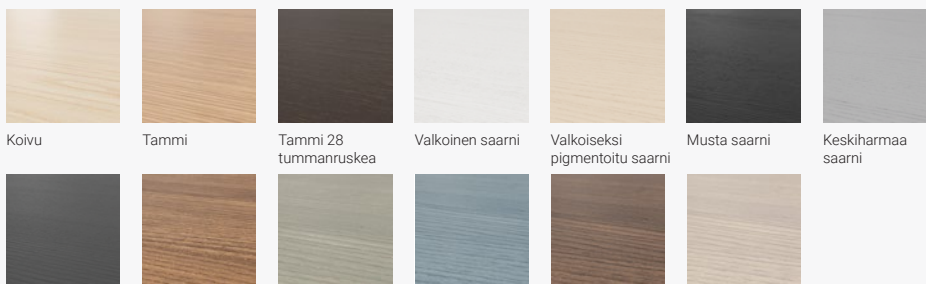

Pilarijalusta Musta, valkoinen, hopea, kermanvärinen.

Metalliosat, lisävarusteet Musta, valkoinen, hopea, kromi, kermanvärinen, hiekkakivi beige, männynvihreä, yönsininen.

Lisätietoja väreistä ja materiaaleista on osoitteessa kinnarps.fi/kcs.

Metalli

Valkoinen

Musta

Hopea

Kromi

Kermanvärinen

Hiekkakivi beige

Männynvihreä

Keskiyönsininen

Laminaatti

Valkoinen

Harmaa

Ruskea Portland

Harmaa tammi

Viilu

Koivu