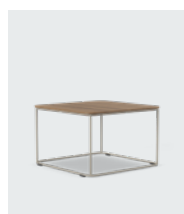

F11

F11 S

F11T

F11XLL

F12

F13

Hyvin suunnitellut ja tyylikkääät sohvapöydät, sivupöydät ja kannettavan tietokoneen pöydät, joita on helppo siirtää tarvittaessa. Sopii hyvin yhteen rahien, sohvien ja nojatuolien kanssa. Sivupöytä on käytännöllinen myös esimerkiksi kannettavan tietokoneen-pöytänä. Käytetään erikseen tai tarvittaessa useita yhdessä. Valitse materiaaleja Kinnarps Colour Studiosta räätälöidäksesi ulkonäön.

FIT96LM

FIT66L

FIT63L

FIT63H

FIT83MH

Älykäs seinäke, jota käytetään kytkentänä (kiinnitys molemmilta reunoilta) sohvien ja nojatuolien välillä, joissa on korkea tausta tai pöytä. Käytännöllinen ratkaisu joka antaa mahdollisuuden luoda joustavia ympäristöjä työskentelyyn, tilanpäivityksiin tai kokouksiin. Voidaan yhdistää erikorkuisiin ja -mallisiin pöytiin ja käyttää seisoma- tai istumatyöskentelyyn korkeuden valinnasta riippuen. Voidaan yhdistää myös muistitauluun ja näyttöön sekä varustaa pistorasialla ja kaapeliläpiviennillä helppoa liittämistä varten. Luo tilaan persoonallinen ilme valitsemalla Kinnarps Colour Studion väreistä ja kankaista.