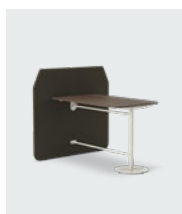

FICC4

FICC2V2

Kokouspöytä käytettäväksi yhdessä kytkettävän Co-creation-seinäkkeen kanssa. Saatavana eri korkeuksina ja muunnelmina, ja pöytää voidaan käyttää seisoma- tai istumatyöskentelyyn korkeuden valinnasta riippuen. Valitset itse sijoitatko pöydän vapaasti seisovan seinäkkeen yhdelle tai molemmille puolelle. Voidaan yhdistää myös muistitauluun ja näyttöön sekä varustaa pistorasialla ja kaapeliläpiviennillä helppoa liittämistä varten. Luo tilaan persoonallinen ilme valitsemalla sopiva vaihtoehto Kinnarps Colour Studion väreistä ja kankaista.

FITC86V2 74

FITC126V2 74

FITC118V2 74

FITC148V2 74

FITC86V2 90

FITC126V2 90

FITC118V2 90

FITC148V2 90