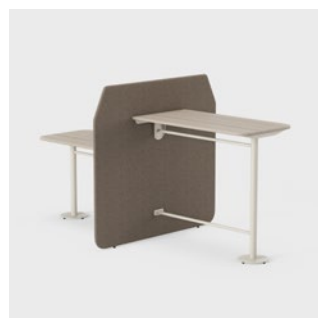

Fields nojatuoli, matala selkä

Fields-sohva, korkea selkä

Fields-nojatuoli, korkea selkä

Fields sohva, selän korkeus vaihtelee

Fields-nojatuoli, matala selkä

Fields Island, korkea selkä

Fields Island, eri selän korkeuksia

Fields-istuintynny

Fields-sohvapöytä

Pöytä Co-creation seinäkkeelle

Fields-vaatekaappi

Fields-työsoppi

Fields säilytys

Fields Co-creation, kohtaamispaikka

Fields Co-creation, avoin kokoustila

Fields Co-creation, rajattu kokouspaikka

Lue lisää eri versioista ja niiden tuotteista seuraavilta sivuilta.

Versiot

Fields-istuinmoduulit

Fields sohva, matala selkä

FILB2	1180	450	430	420	800	630	1250	39,2
FILB2 CU	1180	450	430	420	800	630	1250	39,2
FILB3L/R	1780	450	430	420	800	630	1850	54,0
FILB3L/R CU	1780	450	430	420	800	630	1850	54,0
FILSLB2 CU	590x2	450	430	420	800	630	1250	39,2
FILB20L/R	1180	450	430	420	800	630	1230	37,8
FILB20L/R CU	1180	450	430	420	800	630	1230	36,6
FILBS30L/R	1780	450	430	420	800	630	1850	46,7
FILBS30L/R CU	1780	450	430	420	800	630	1830	45,6
FILB30L/R	1780	450	430	420	800	630	1830	51,1
FILB30L/R CU	1780	450	430	420	800	630	1830	49,8

Fields nojatuoli, matala selkä

FILB1	580	450	430	420	800	630	650	23,8
FILB1 S	580	450	430	420	800	630	650	30,1
FILB1 CU	580	450	430	420	800	630	650	23,8
FILB1 S CU	580	450	430	420	800	630	650	30,1

Fields-sohva, korkea selkä