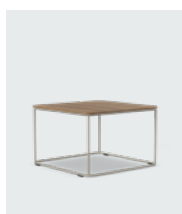

Veldesignede og pæne sofaborde, sideborde og laptopborde, der er nemme at flytte, hvis der er behov for det. Passer godt sammen med puffer, sofaer, lænestole. Sidebordet er også praktisk at anvende som laptop-bord. Anvendes enkeltvis eller flere sammen efter behov. Vælg materiale fra vores Kinnarps Colour Studio for et personligt udtryk.

FIT66L