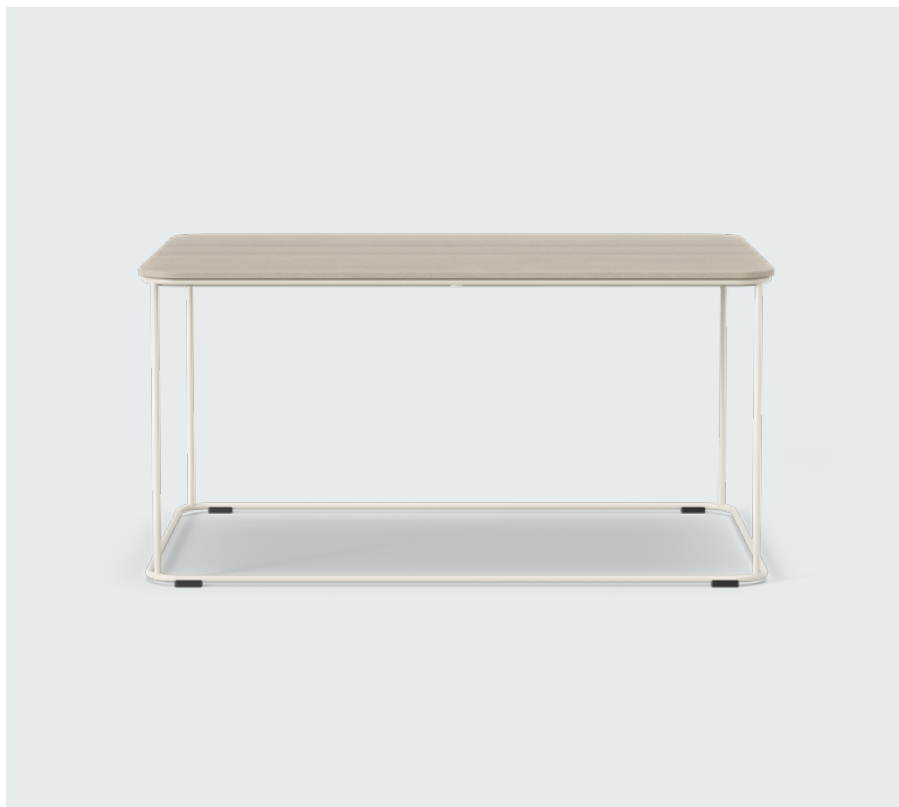

F11

F11 S

F11T

F11XLL

F12

F13

Veldesignede og pæne sofaborde, sideborde og laptopborde, der er nemme at flytte, hvis der er behov for det. Passer godt sammen med puffer, sofaer, lænestole. Sidebordet er også praktisk at anvende som laptop-bord. Anvendes enkeltvis eller flere sammen efter behov. Vælg materiale fra vores Kinnarps Colour Studio for et personligt udtryk.

FIT96LM

FIT66L

FIT63L

FIT63H

FIT83MH

Smart skærm, der bruges som kobling (på begge sider) mellem sofaer og lænestole med høj ryg eller bord. En praktisk løsning, som giver mulighed for at skabe fleksible miljøer til arbejde, koordinering eller møder. Kan kombineres med borde i forskellige højder og varianter og anvendes til stående eller siddende arbejde afhængigt af valg af højde. Kan også kombineres med opslagstavle og monitorskærm og udstyres med strømudtag og kabelgennemføring for nem opkobling. Vælg tekstil og materiale fra Kinnarps Colour Studio for et personligt udtryk.