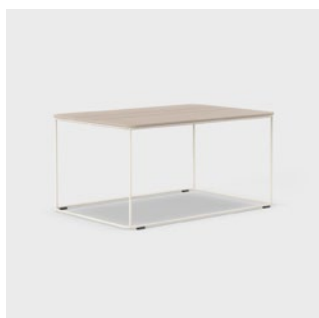

Fields lænestol, lav ryg

Fields sofa, høj ryg

Fields lænestol, høj ryg

Fields sofa, justerbar højde på ryglæn

Fields Island, lav ryg

Fields Island, høj ryg

Fields Island, justerbar højde på ryglæn

Fields siddepuf

Læs mere om de forskellige varianter og deres artikler på de følgende sider.

Varianter

Fields siddemoduler

Fields sofa, lav ryg

FILB2	1180	450	430	420	800	630	1250	39,2
FILB2 CU	1180	450	430	420	800	630	1250	39,2
FILB3L/R	1780	450	430	420	800	630	1850	54,0
FILB3L/R CU	1780	450	430	420	800	630	1850	54,0
FILSLB2 CU	590x2	450	430	420	800	630	1250	39,2
FILB20L/R	1180	450	430	420	800	630	1230	37,8
FILB20L/R CU	1180	450	430	420	800	630	1230	36,6
FILBS30L/R	1780	450	430	420	800	630	1850	46,7
FILBS30L/R CU	1780	450	430	420	800	630	1830	45,6
FILB30L/R	1780	450	430	420	800	630	1830	51,1
FILB30L/R CU	1780	450	430	420	800	630	1830	49,8