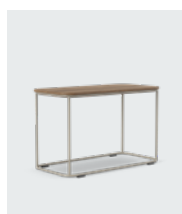

Veldesignede og pæne sofaborde, sideborde og laptopborde, der er nemme at flytte, hvis der er behov for det. Passer godt sammen med puffer, sofaer, lænestole. Sidebordet er også praktisk at anvende som laptop-bord. Anvendes enkeltvis eller flere sammen efter behov. Vælg materiale fra vores Kinnarps Colour Studio for et personligt udtryk.

FIT63L