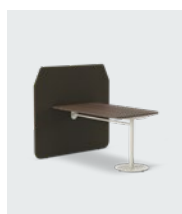

FITC148V2 74