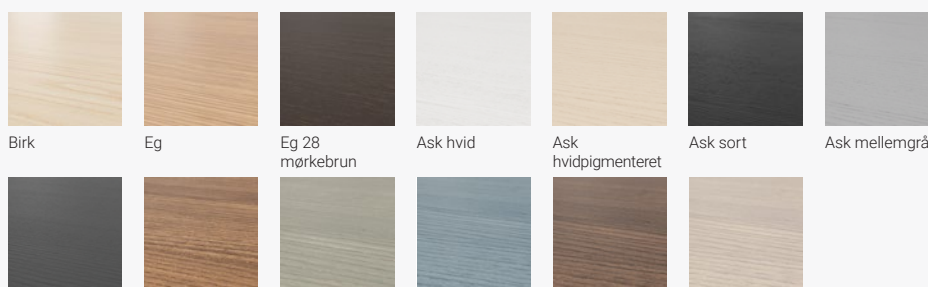

Bordplade Enten finerede plader med kantliste i klar lak eller plader med laminat med kantliste i PP.

Sofabord, stel Sort, hvid, sølv, krom, cremet beige, sandstone beige, fyrgrøn, midnatsblå.

Søjleunderstel Sort, hvid, sølv, cremet beige.

Metaldele, tilbehør Sort, hvid, sølv, krom, cremet beige, sandstone beige, fyrgrøn, midnatsblå.

Se flere oplysninger om farver og materialer på kinnarps.dk/kcs.

Metal

Hvid

Sort

Sølv

Krom

Cremet beige

Sandstone beige

Fyrgrøn

Midnatsblå

Laminat

Hvid

Grå

Brun Portland

Grå eg

Finér

Birk

Eg

Eg 28
mørkebrun

Ask hvid

Ask hvidpigmenteret

Ask sort

Ask mellemgrå