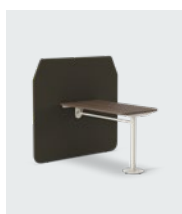

FITC126V2 74