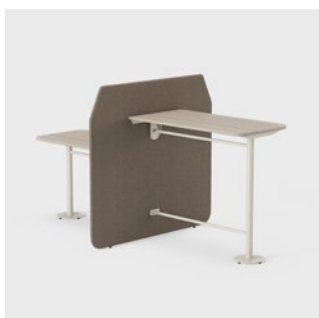

Fields Co-creation, fritstående mødested