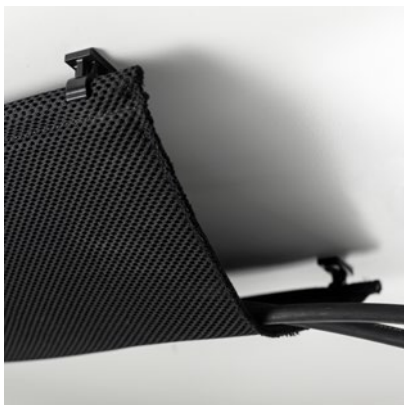

TØJSTANG

I kombination med Fields-båsen er det nemt at lave opbevaring til tøj med en garderobestang. Stangen fås i krom. Beslag af lakeret metal.

OPSLAGSTAVLE

Med en opslagstavle hængende på skærmen skaber man et fleksibelt og funktionelt mødested.

MONITOROPHÆNG

Praktisk monitorophæng, beregnet til ophængning på skærm og ryg. Krog af lakeret metaltråd.

Funktioner og tilvalg

KABELHÅNDBTERING MESH

Kabelføringspakke inkl. to kabelnet i sort mesh og otte clips.