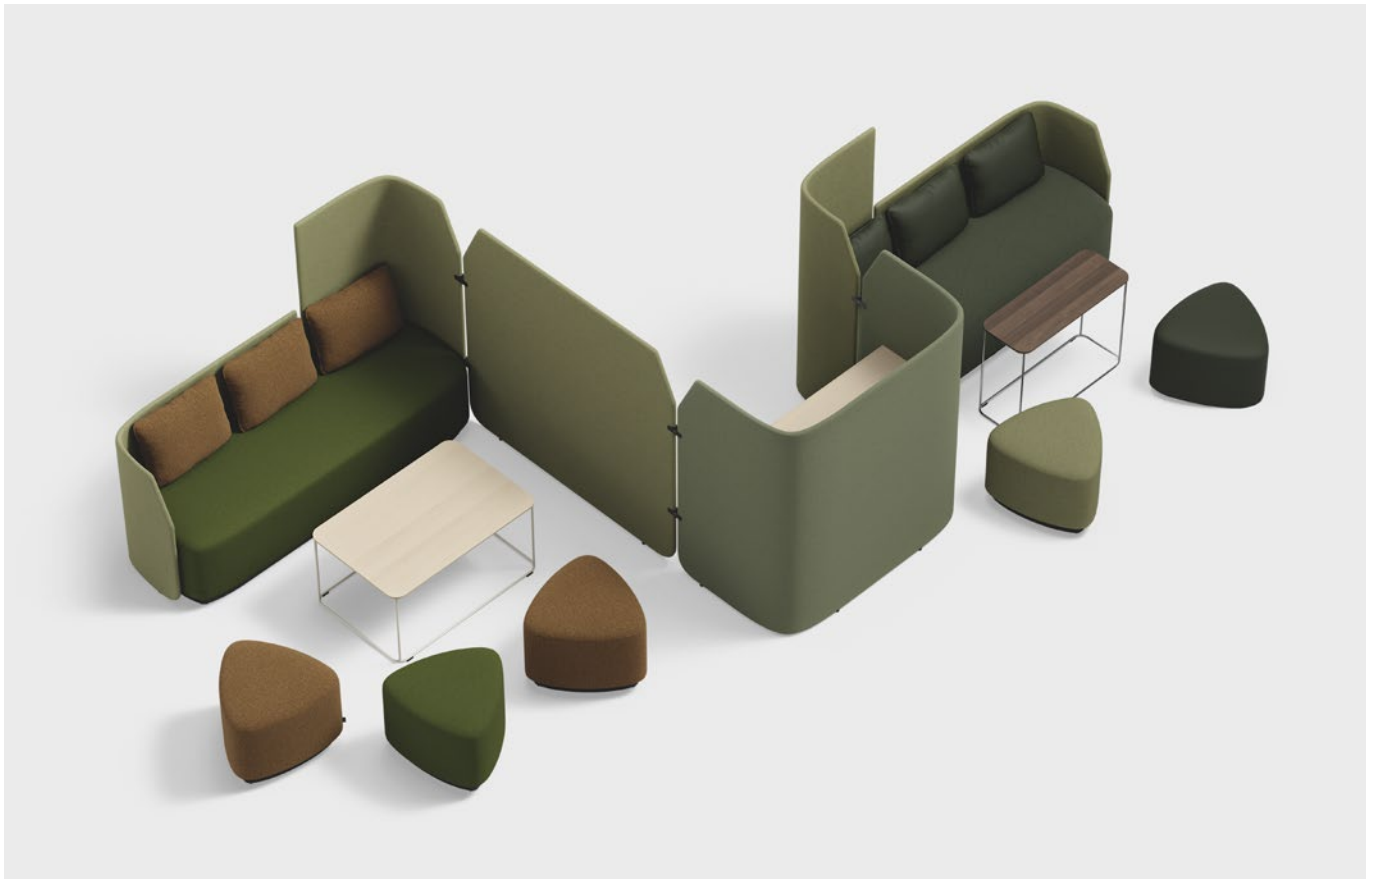

Inspiration